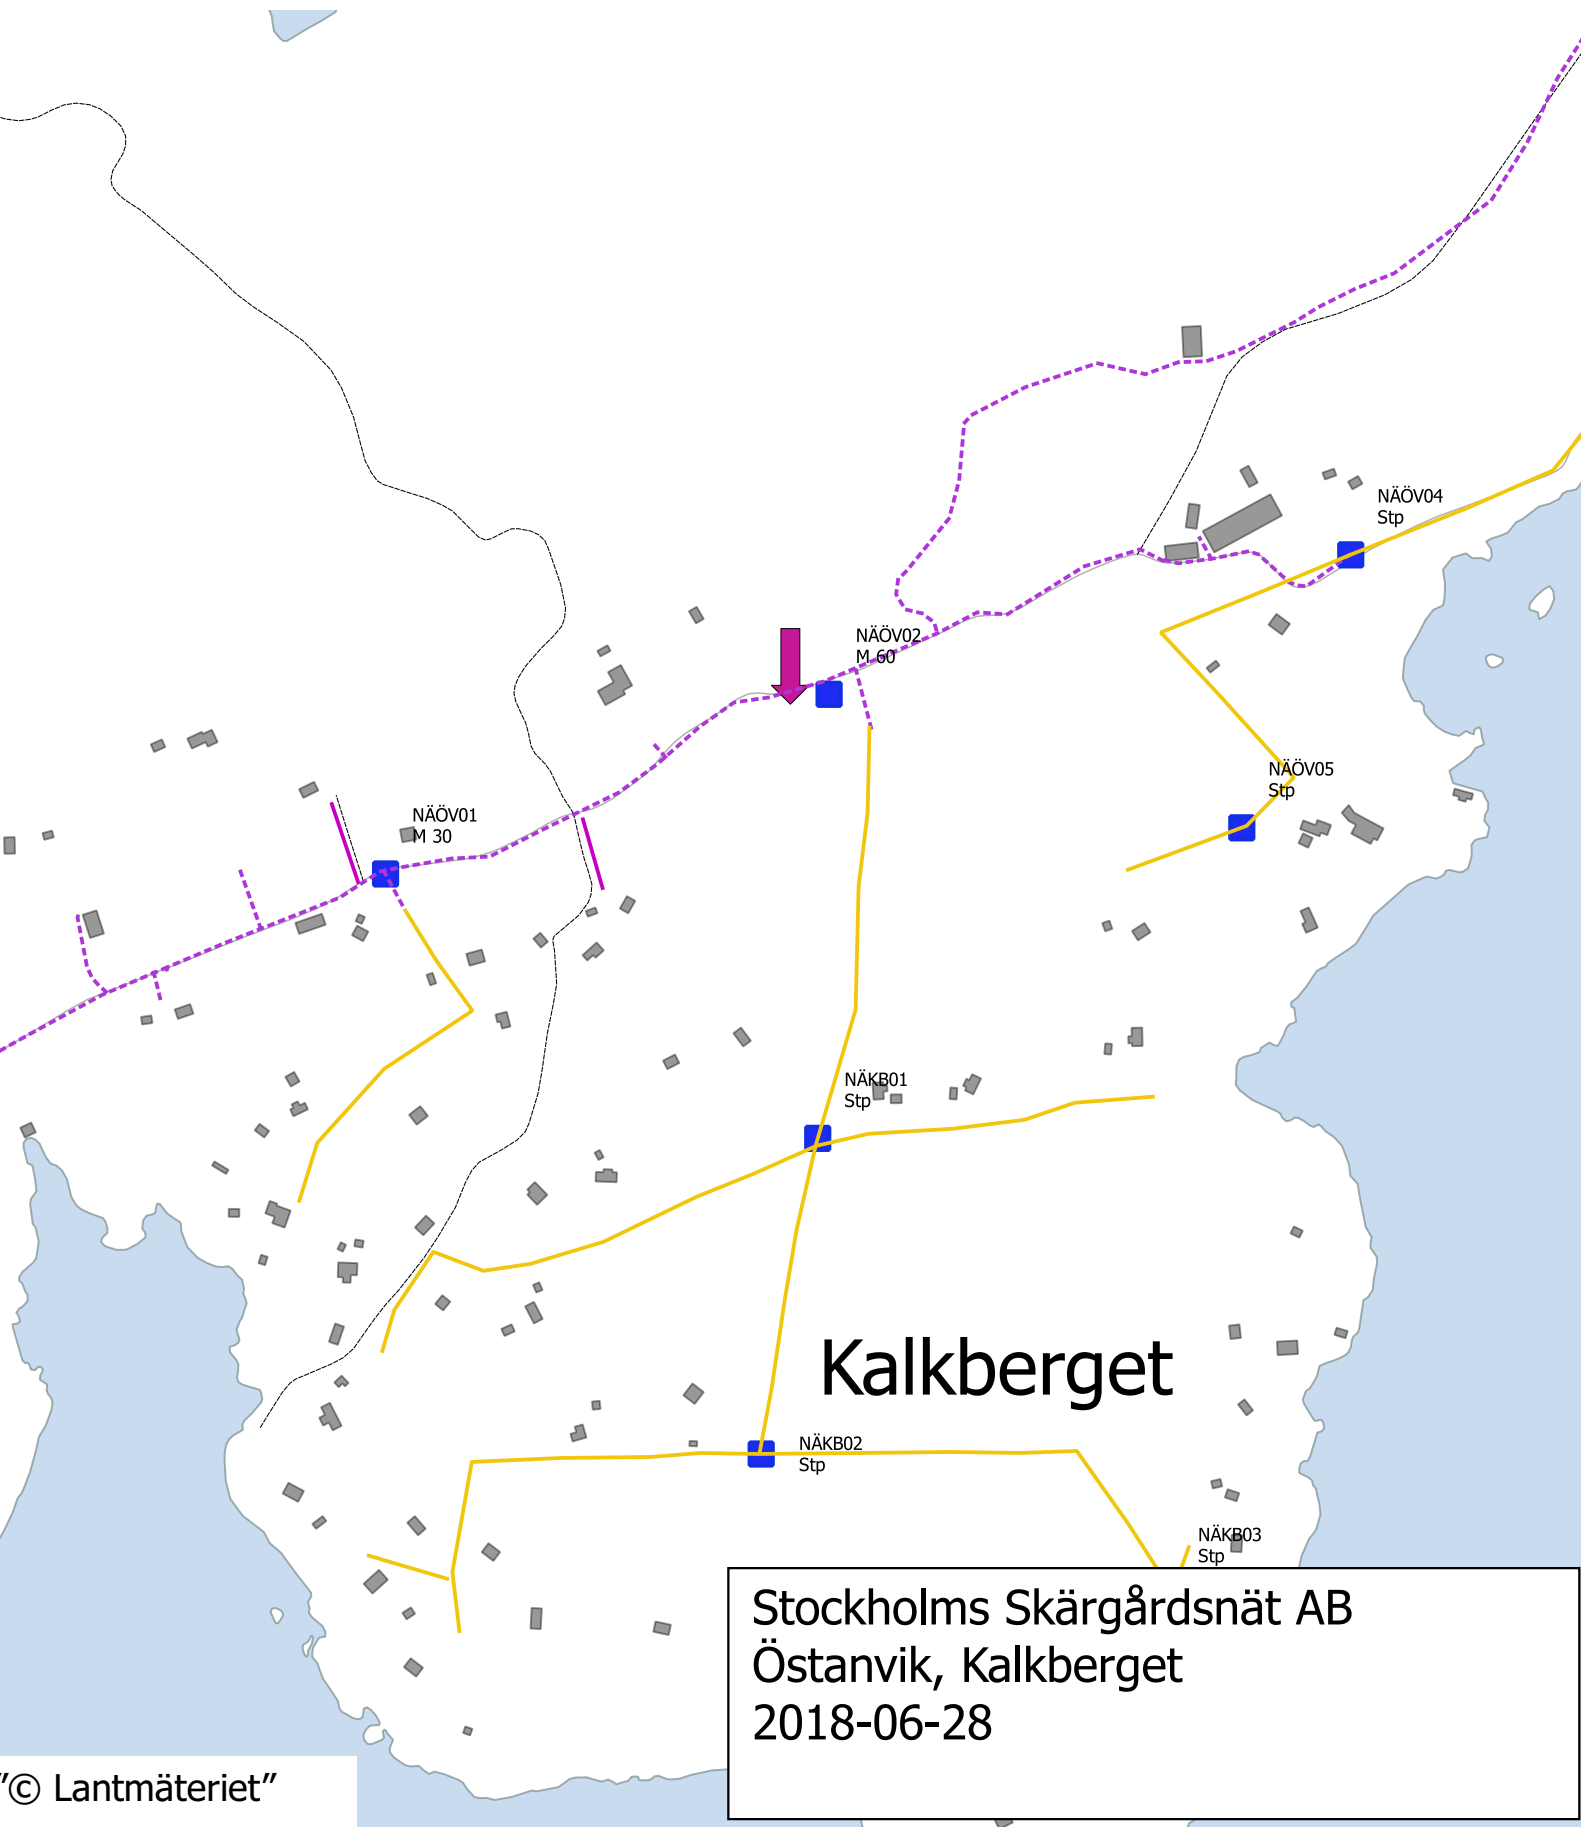

Teckenförklaring

Upplagsplats

- VF schakt
- Nämdö Fiber schakt
- Luft
- Sjö
- Skåp (mark/stolp)

Stockholms Skärgårdsnät AB
Östanvik, Kalkberget
2018-06-28