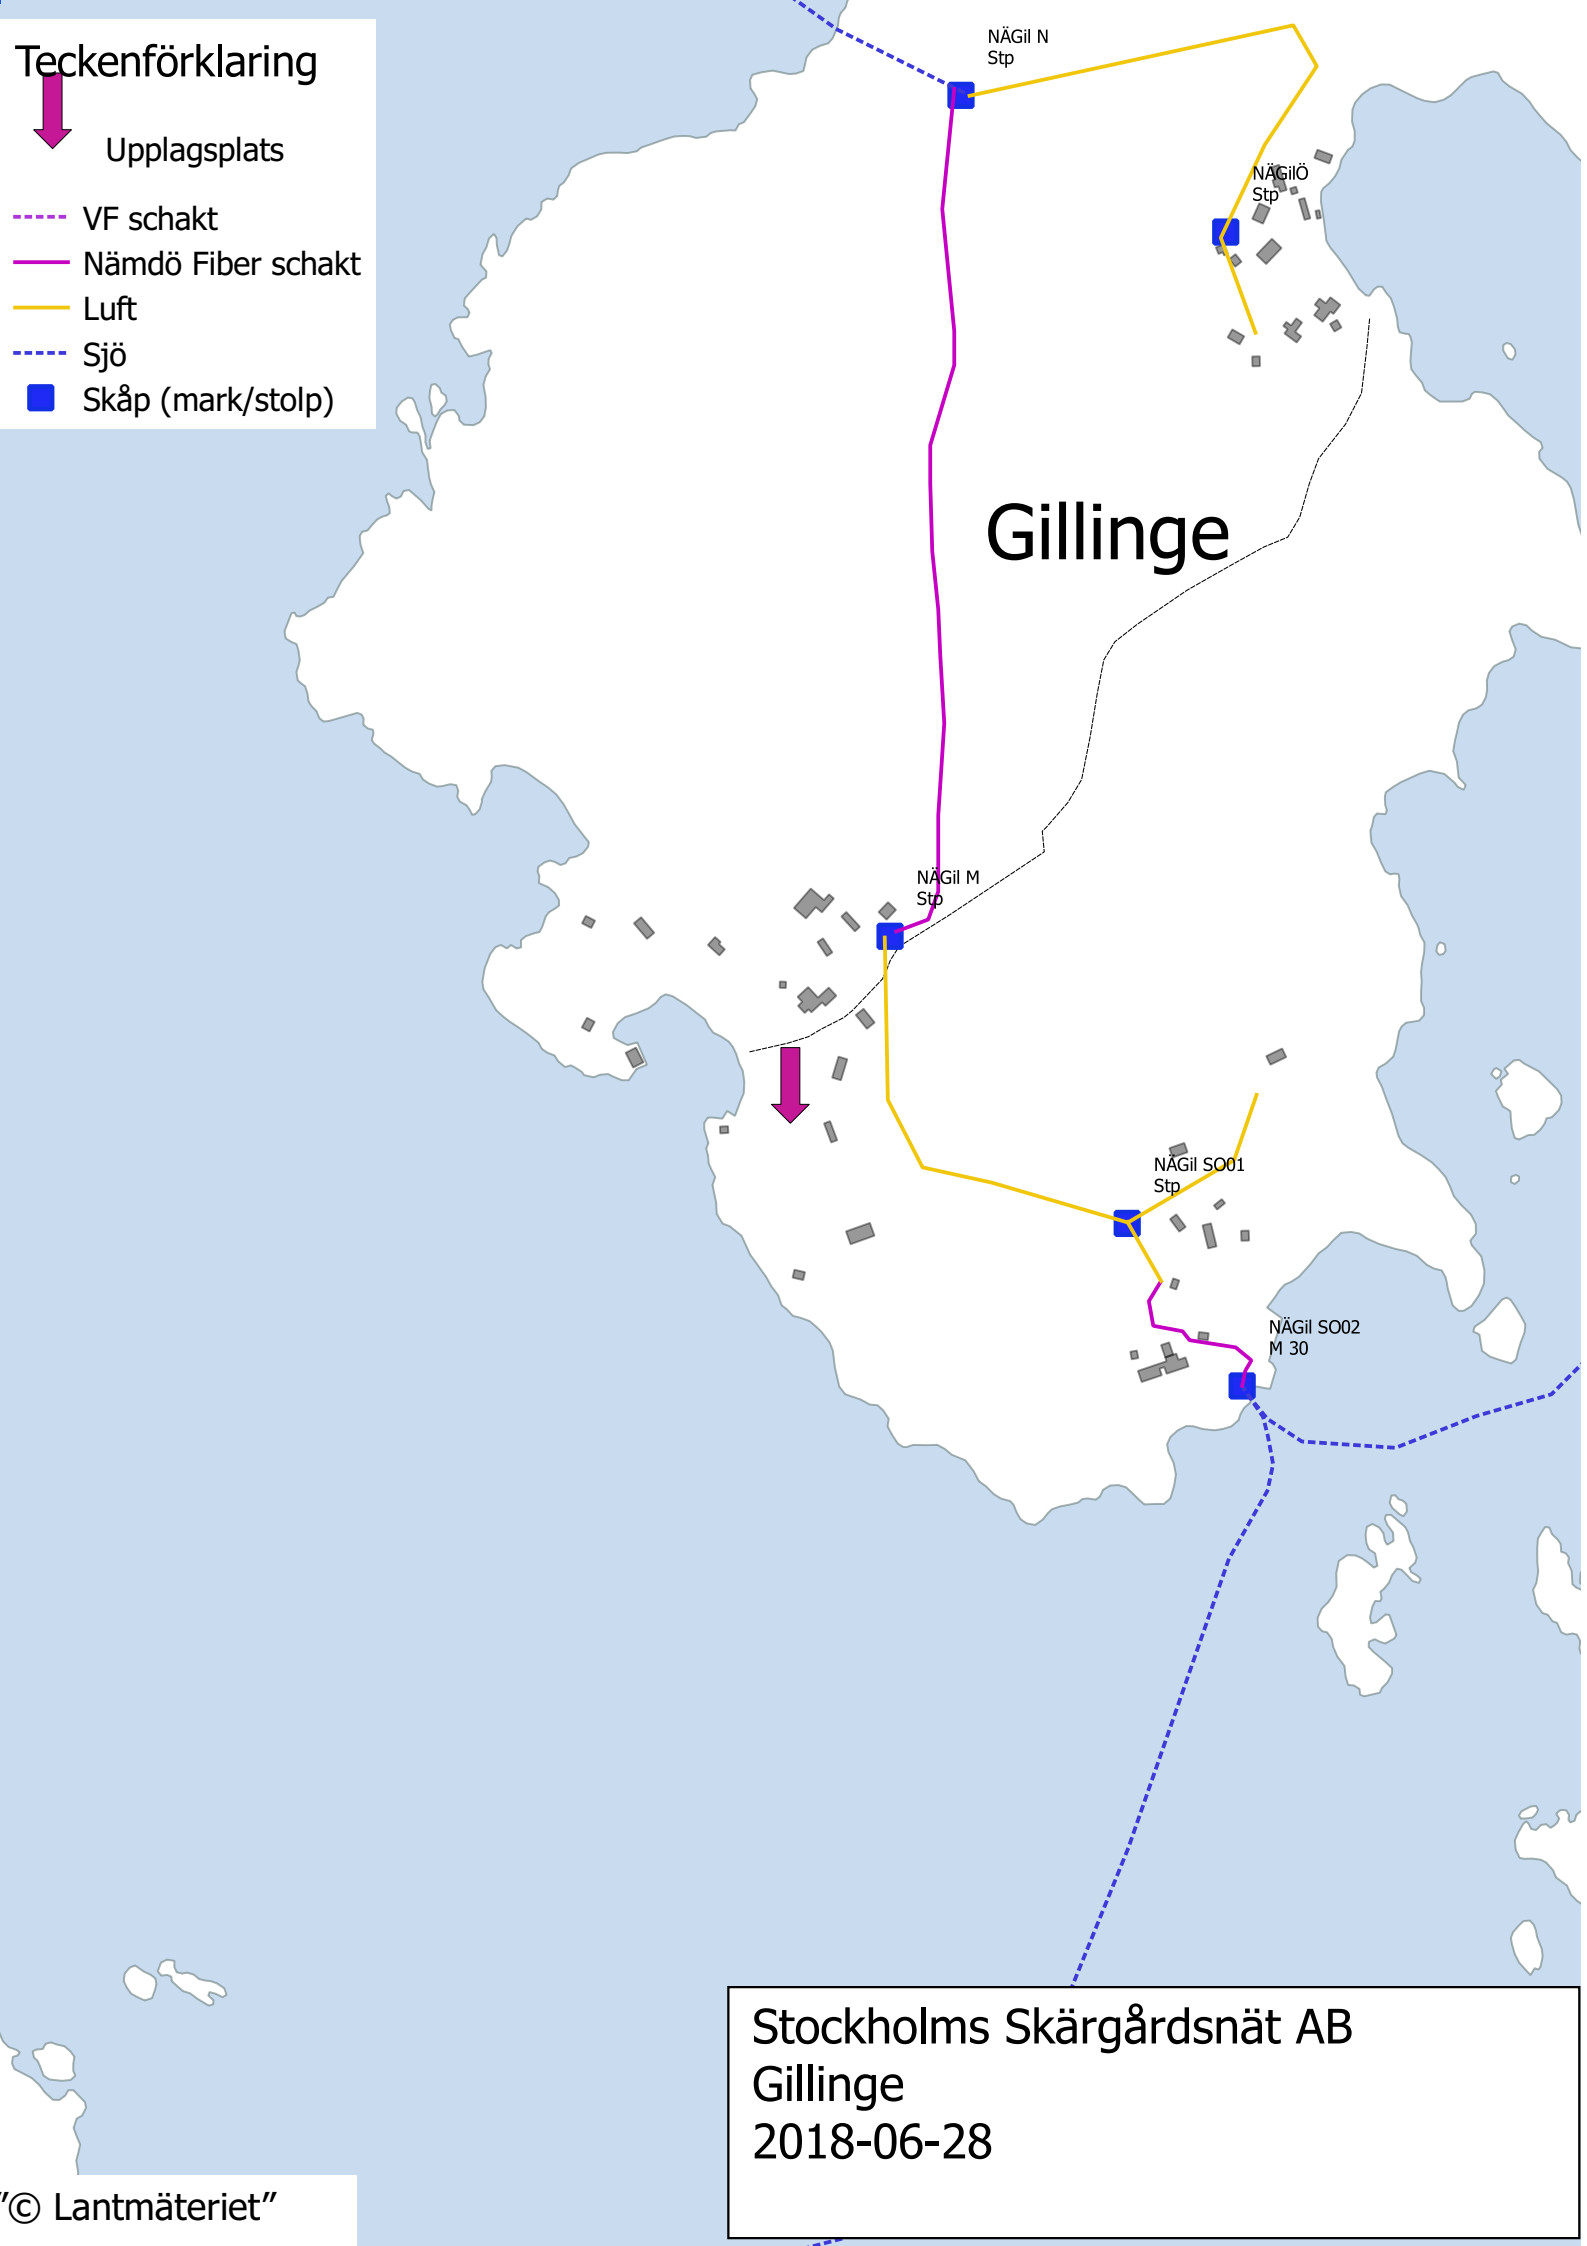

# Teckenförklaring

Upplagsplats

- VF schakt
- Nämdö Fiber schakt
- Luft
- Sjö
- Skåp (mark/stolp)

Stockholms Skärgårdsnät AB  
Gillinge  
2018-06-28