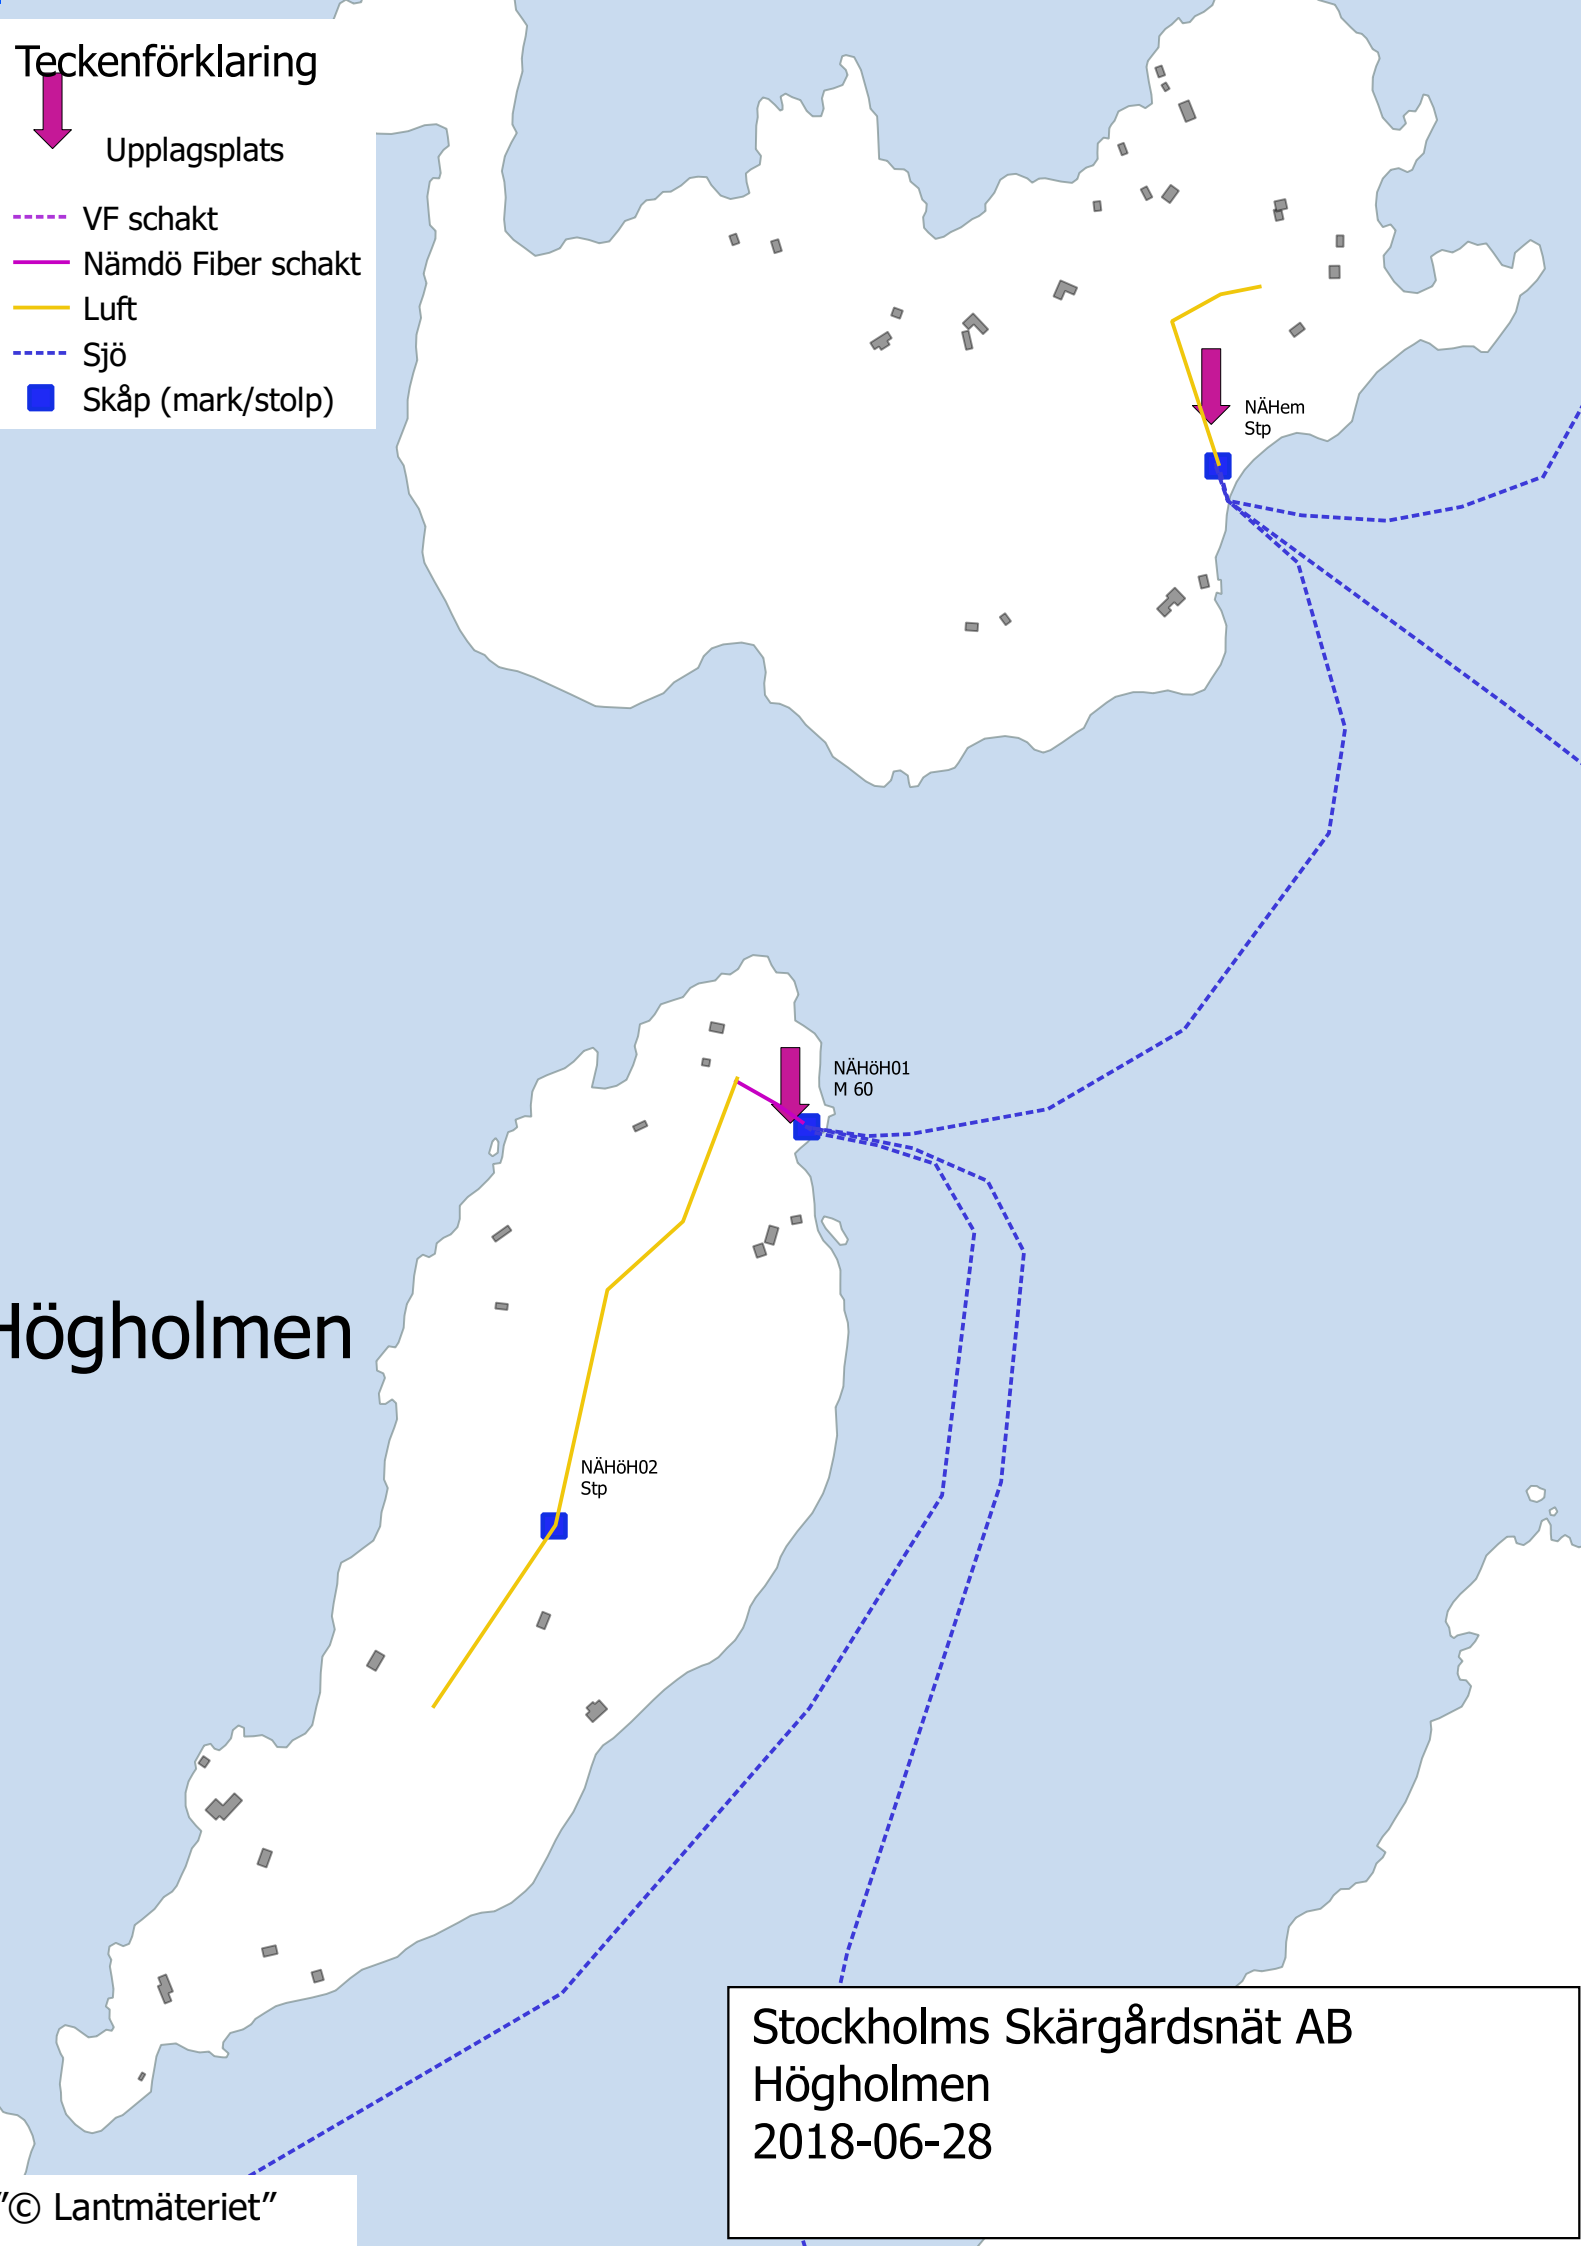

Teckenförklaring

Upplagsplats

- VF schakt
- Nämdö Fiber schakt
- Luft
- Sjö
- Skåp (mark/stolp)

Högholmen

Stockholms Skärgårdsnät AB
Högholmen
2018-06-28