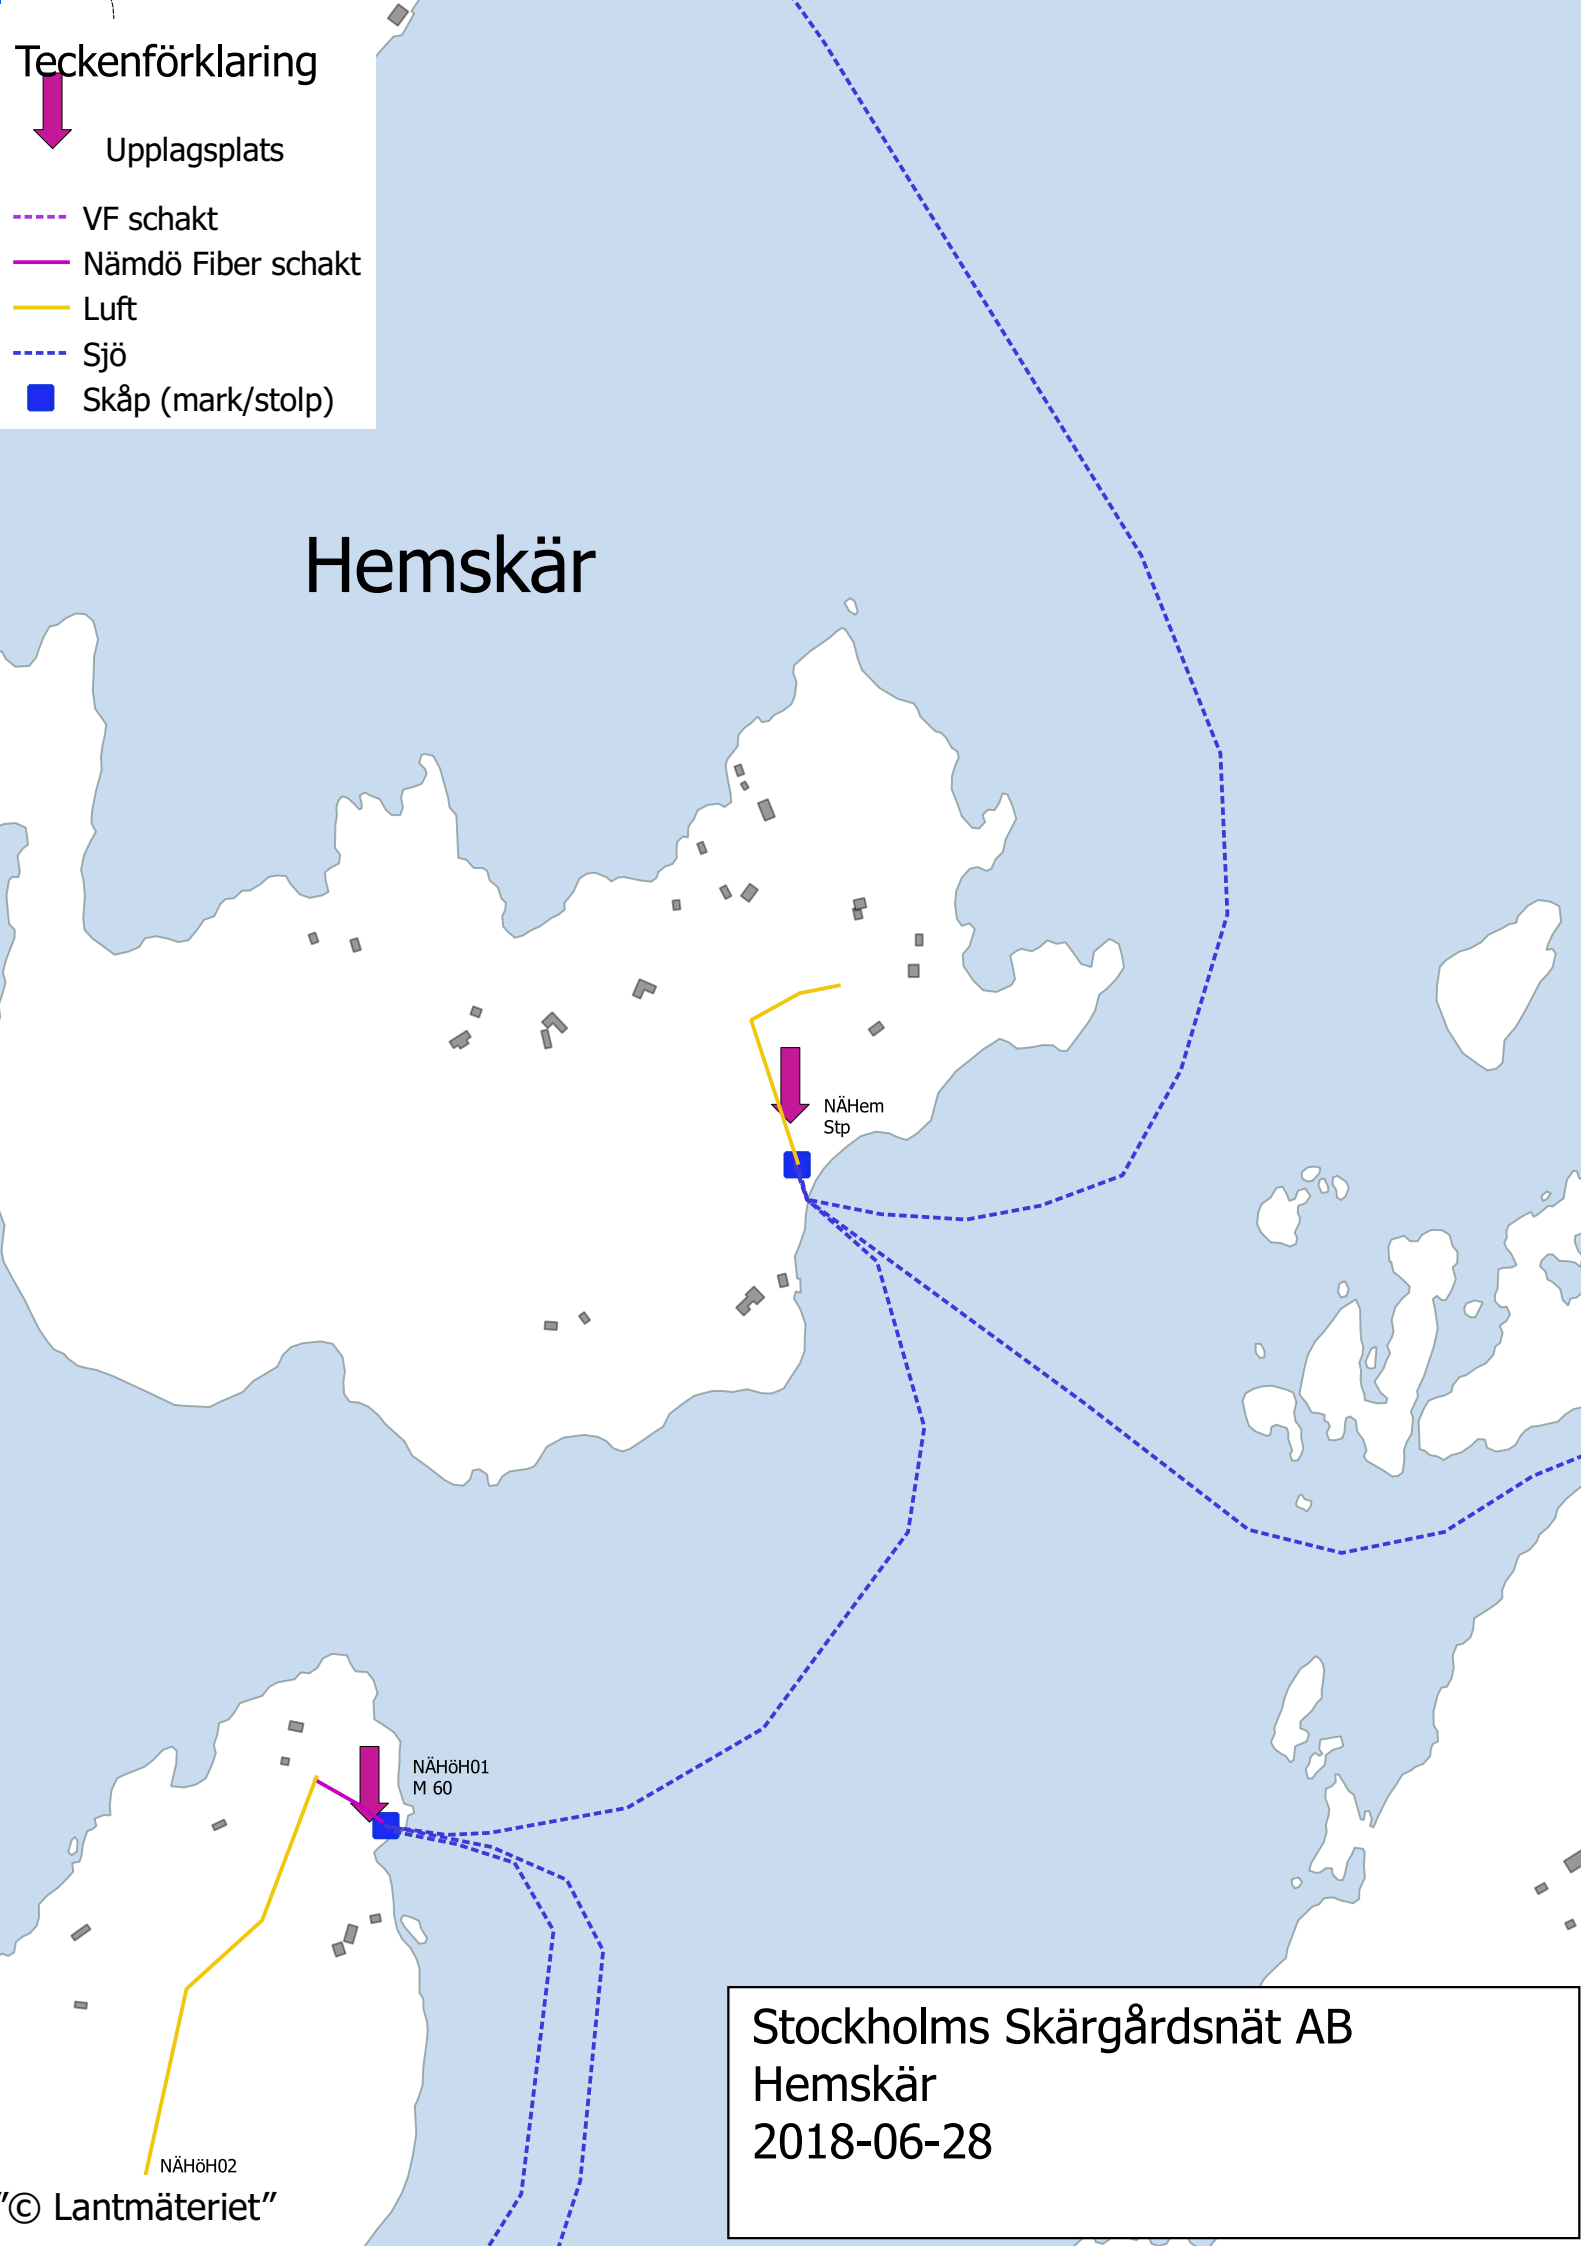

# Teckenförklaring

↓  
Upplagsplats

- VF schakt
- Nämdö Fiber schakt
- Luft
- Sjö
- Skåp (mark/stolp)

## Hemskär

Stockholms Skärgårdsnät AB  
Hemskär  
2018-06-28