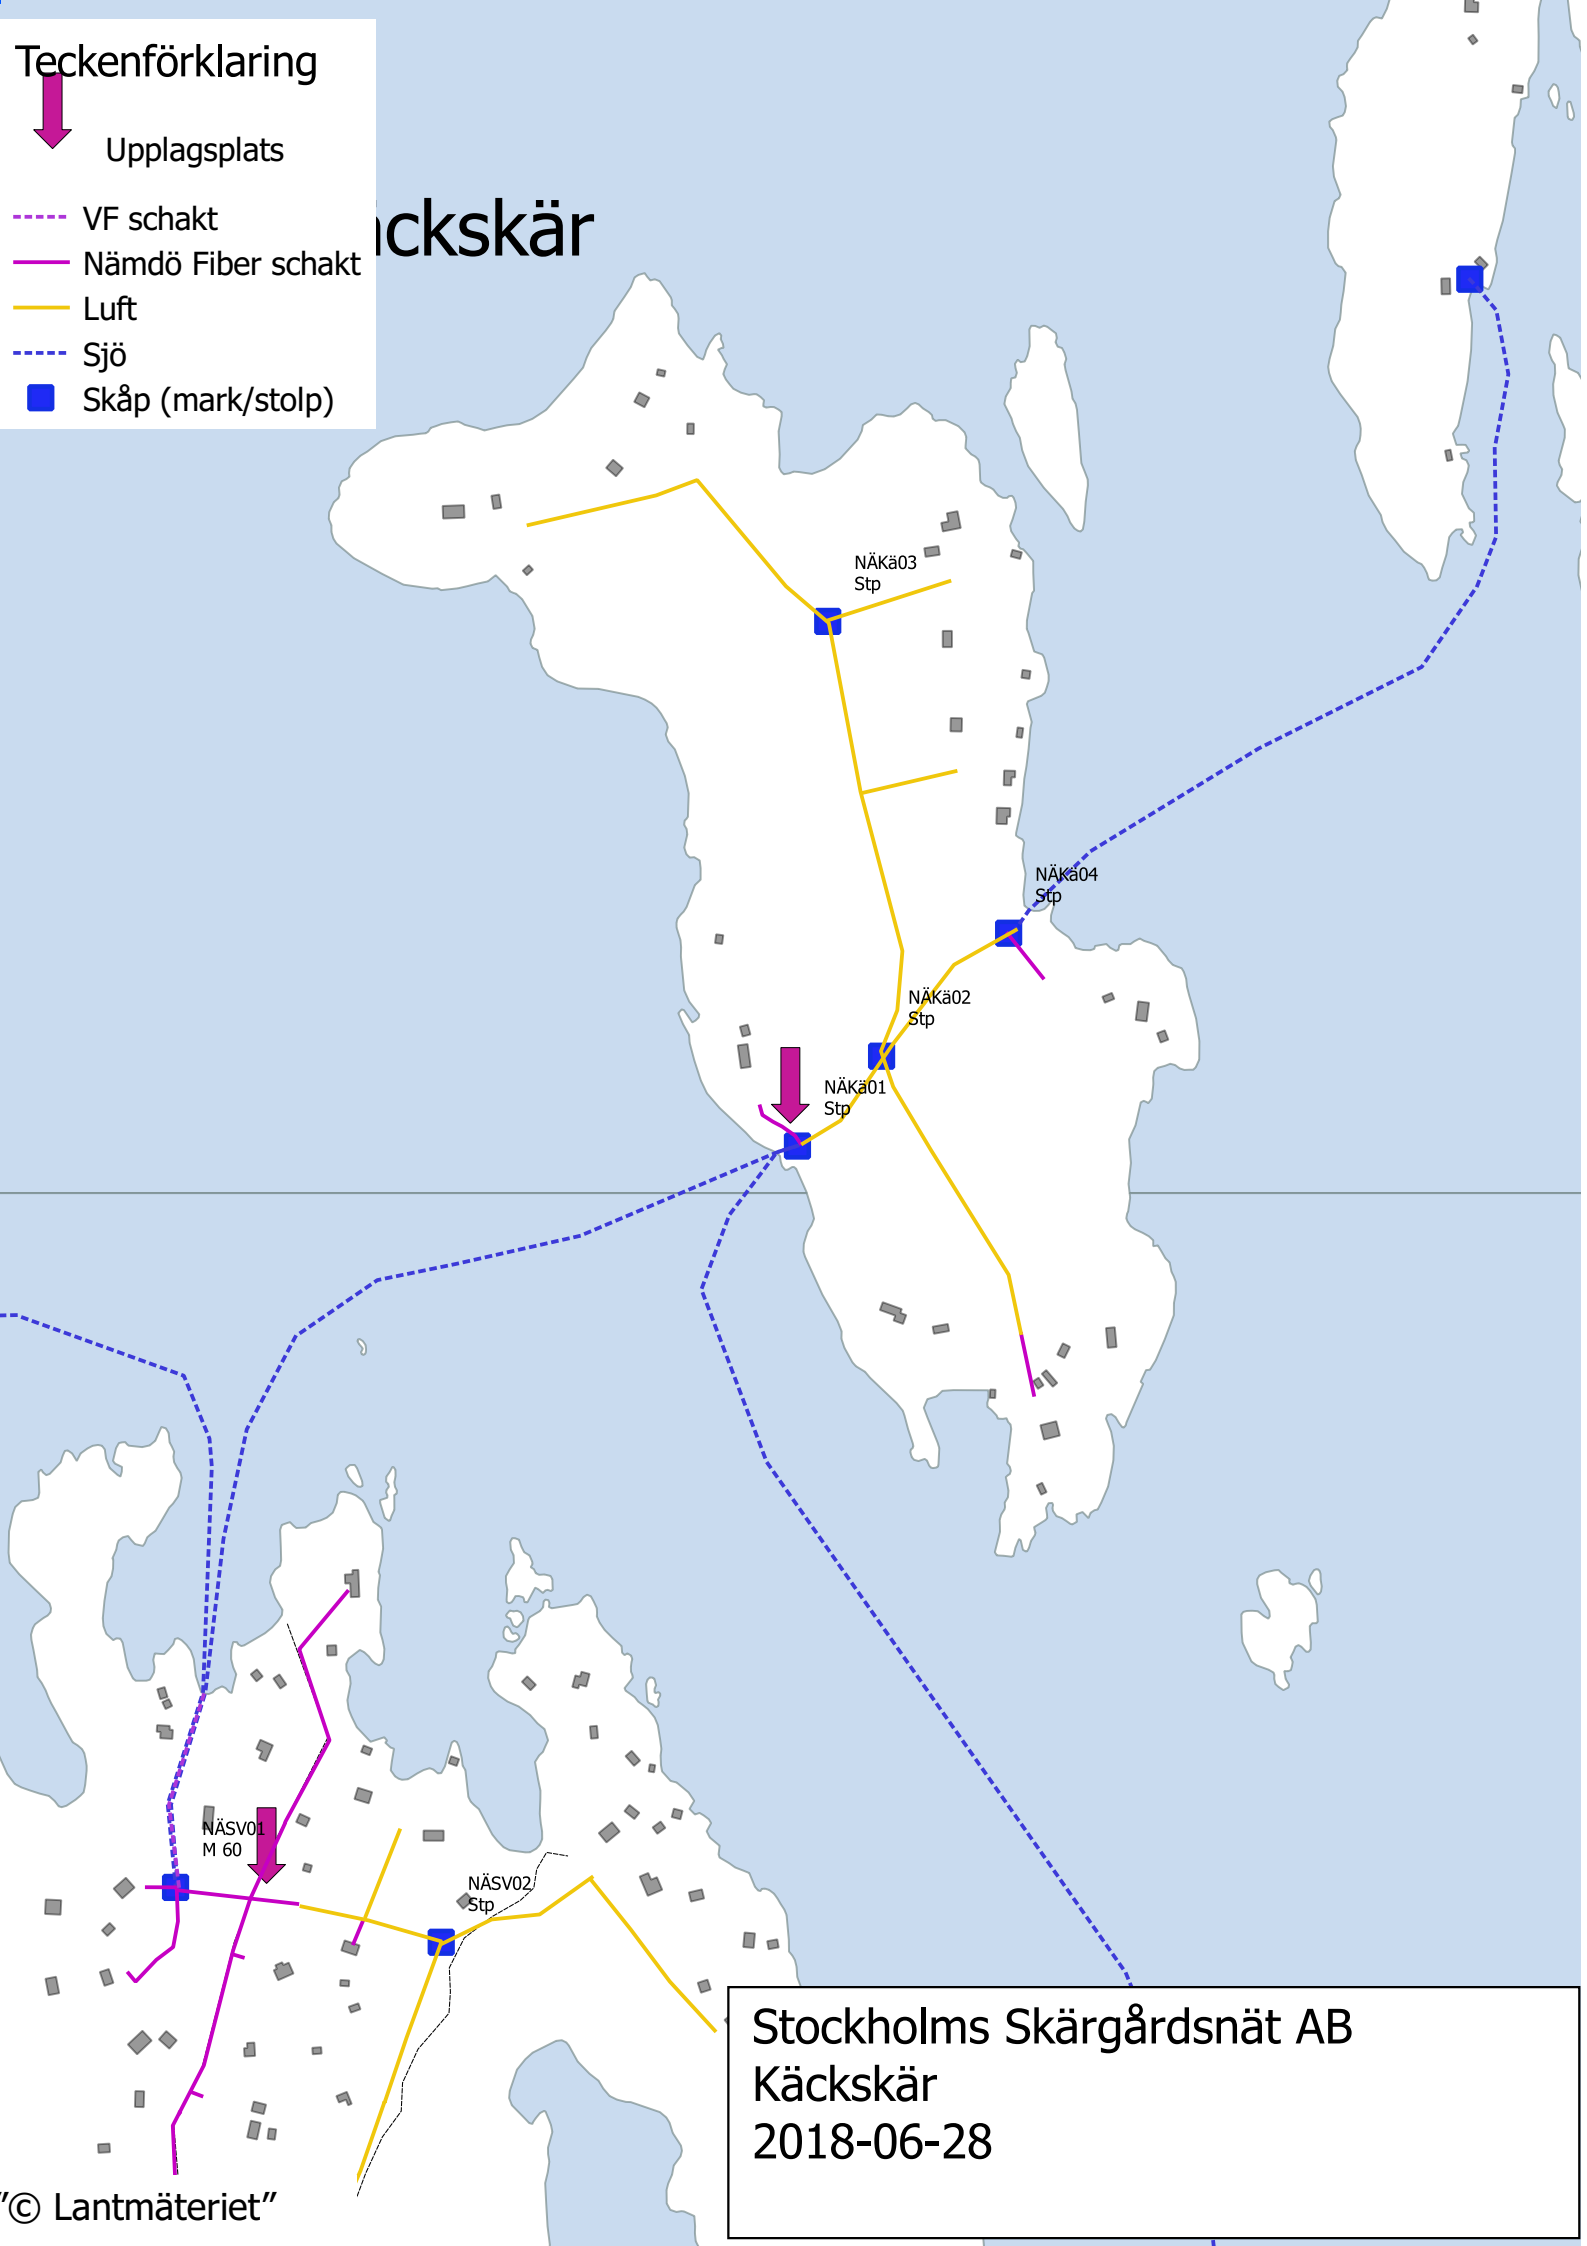

Teckenförklaring

- ↓ Upplagsplats
- VF schakt
- Nämndö Fiber schakt
- Luft
- Sjö
- Skåp (mark/stolp)

Käckskär

Stockholms Skärgårdsnät AB
Käckskär
2018-06-28