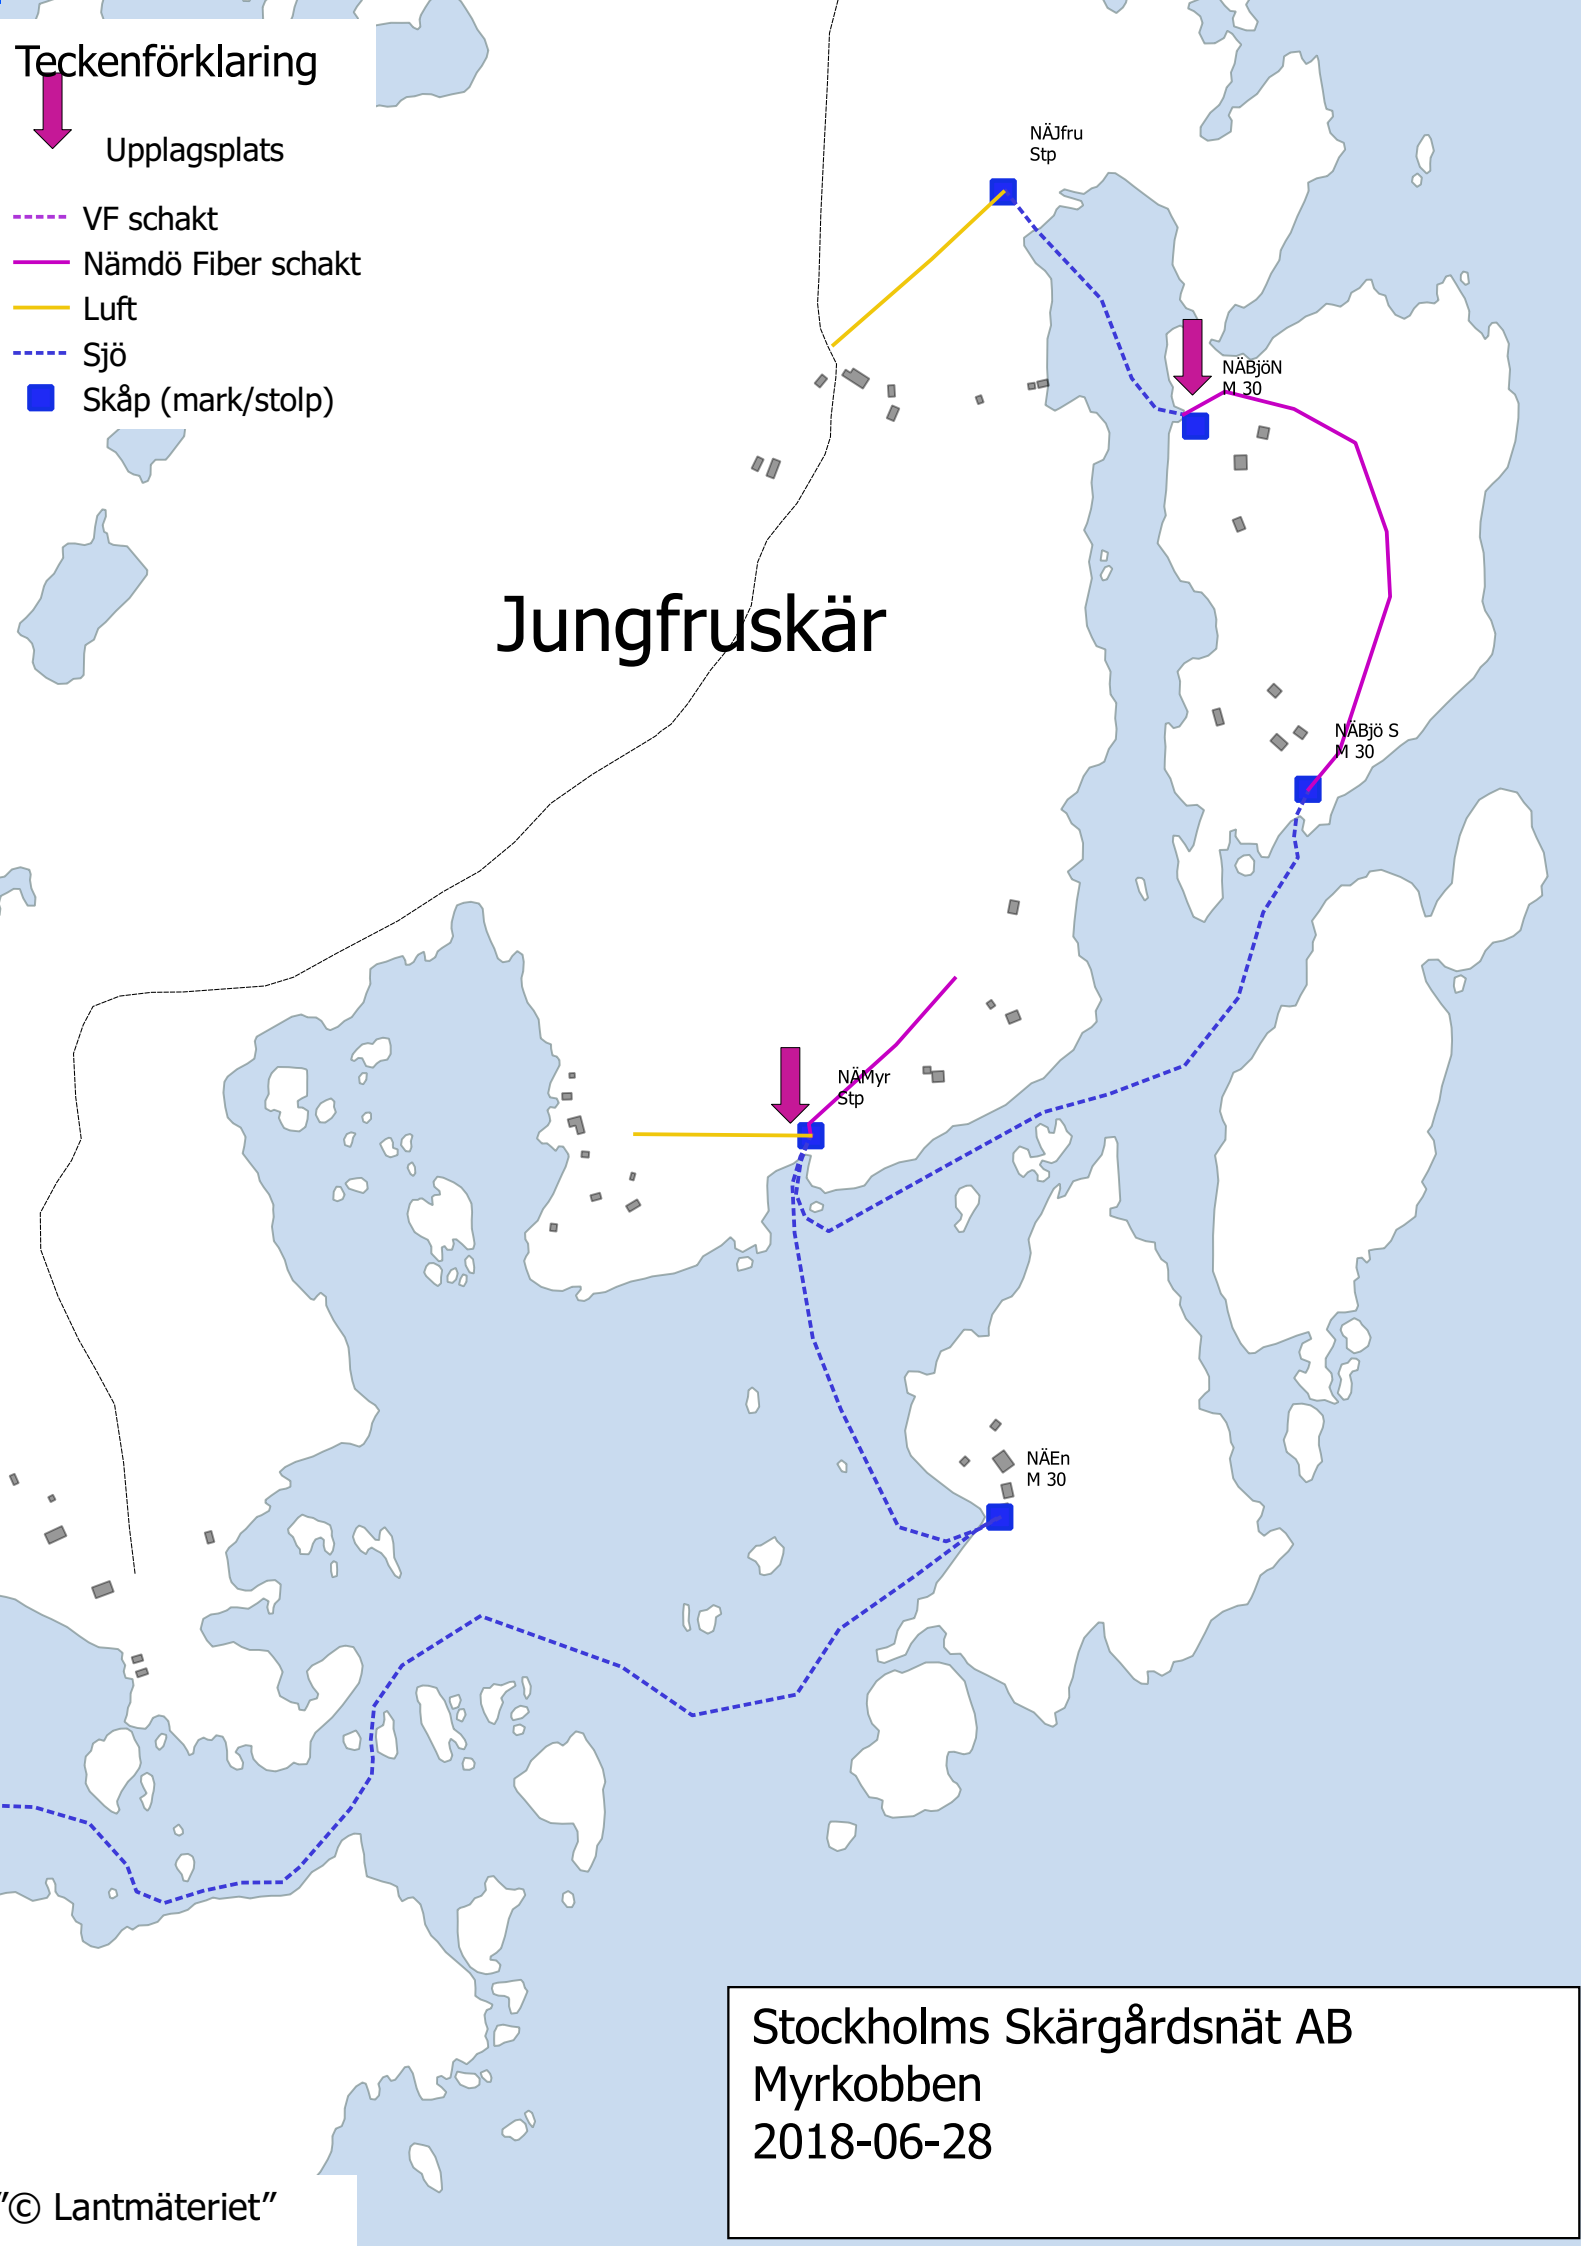

Teckenförklaring

- ↓ Upplagsplats
- VF schakt
- Nämdö Fiber schakt
- Luft
- Sjö
- Skåp (mark/stolp)

Jungfruskär

Stockholms Skärgårdsnät AB
Myrkobben
2018-06-28