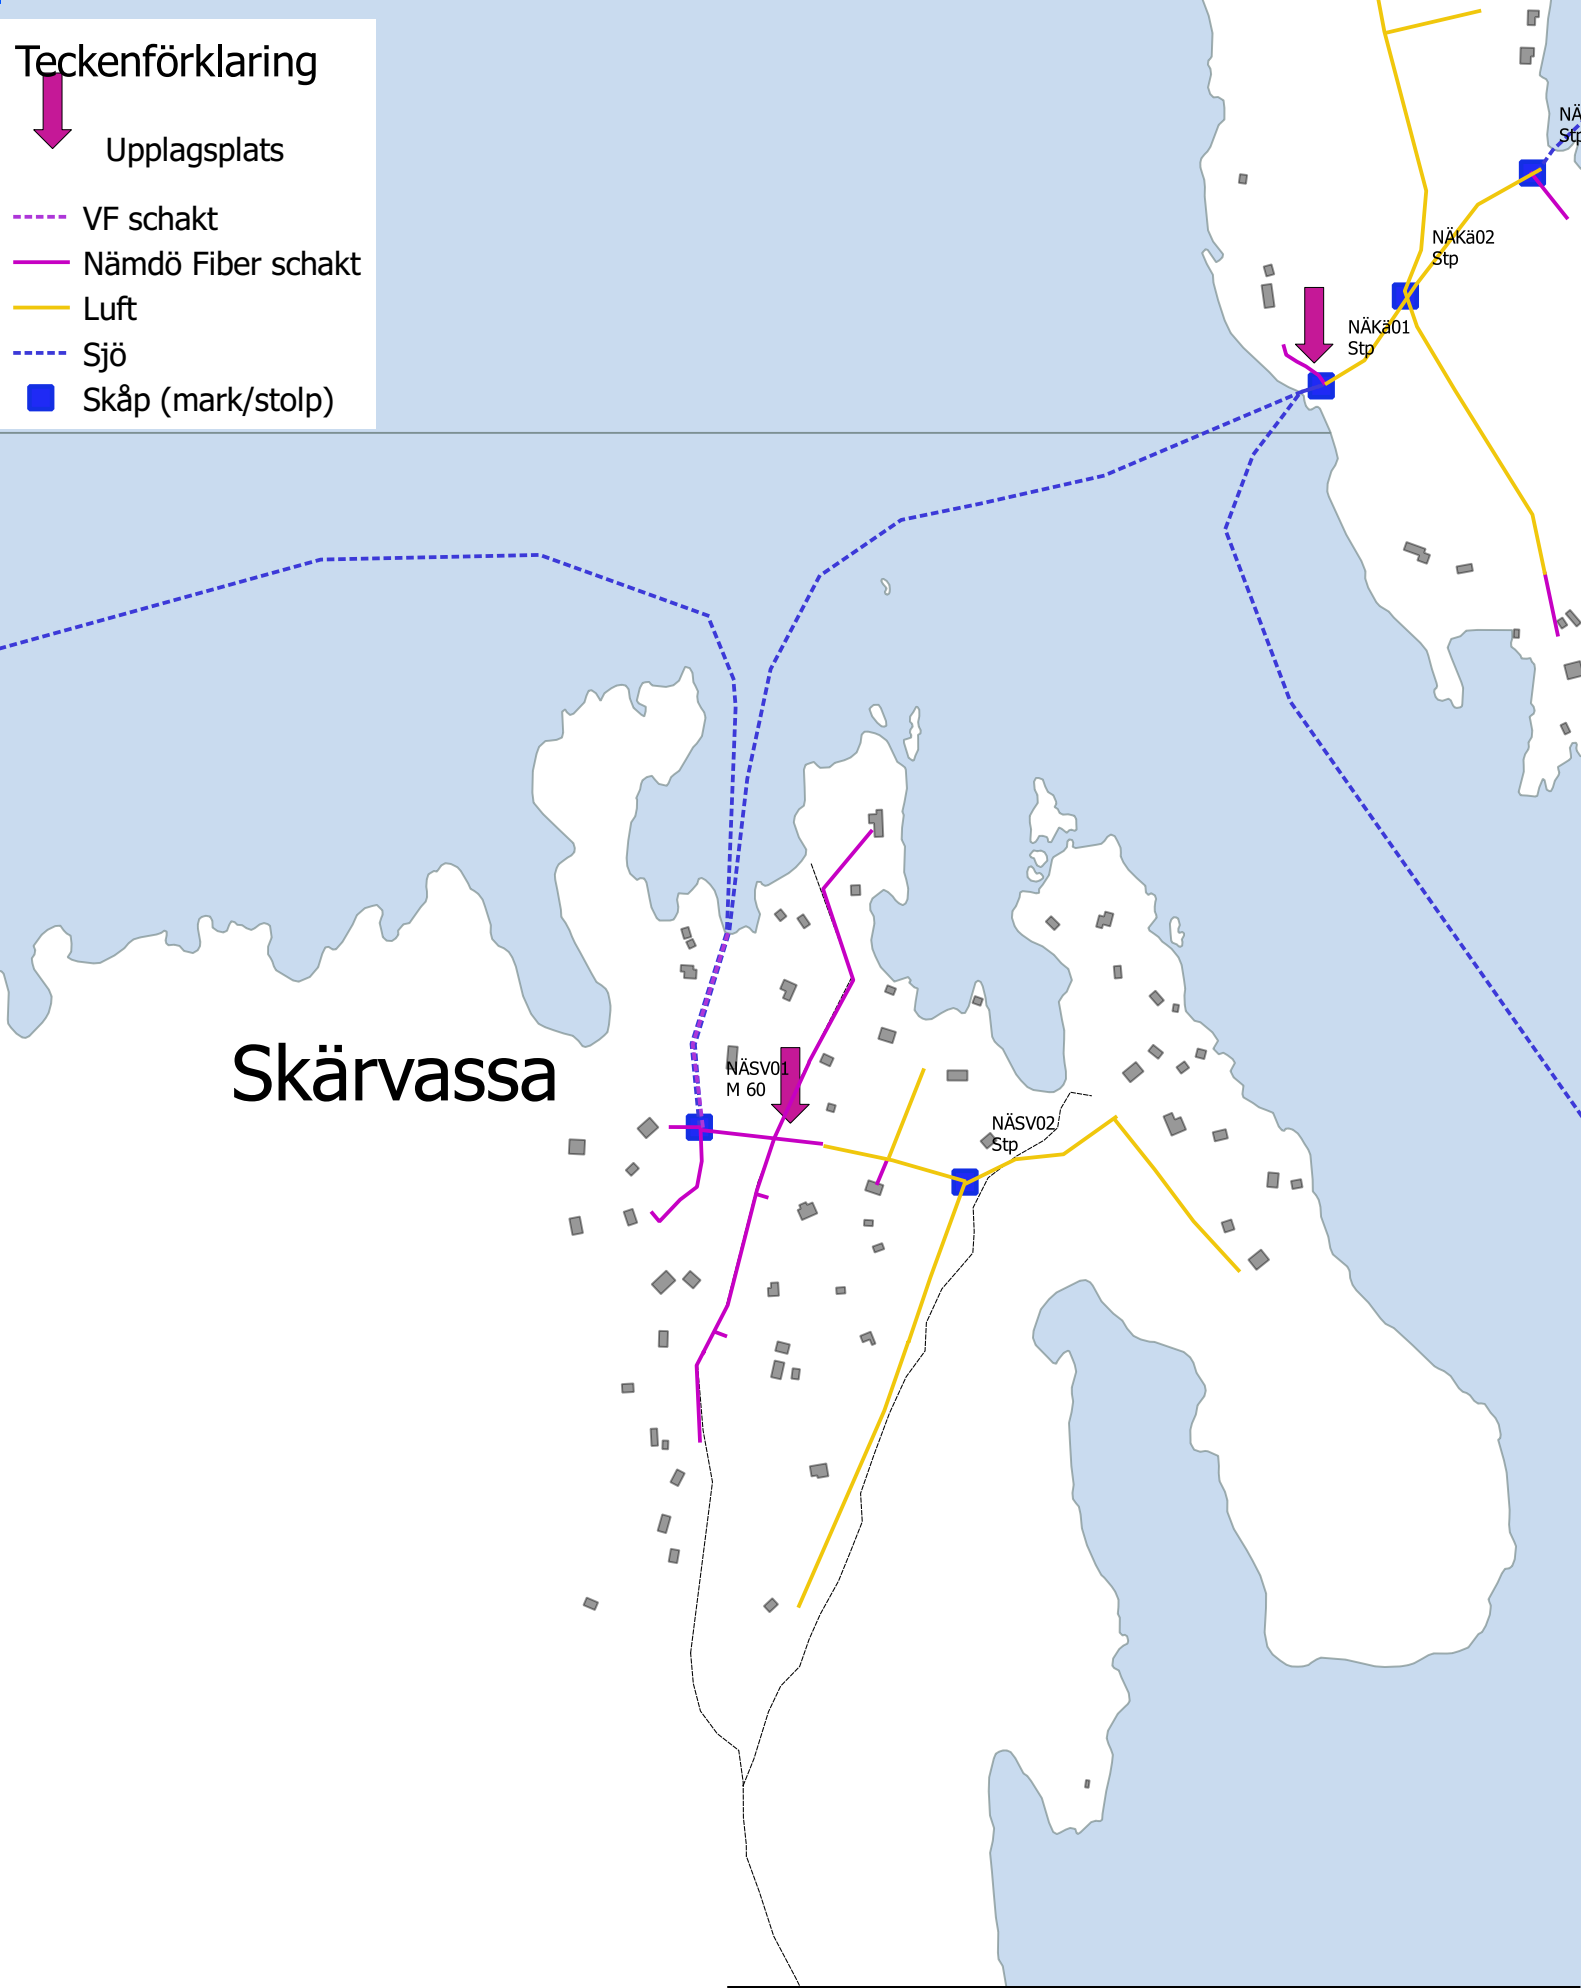

Teckenförklaring

- ↓ Upplagsplats
- VF schakt
- Nämndö Fiber schakt
- Luft
- - - Sjö
- Skåp (mark/stolp)

Skärvassa

Stockholms Skärgårdsnät AB
Skärvassa
2018-06-28