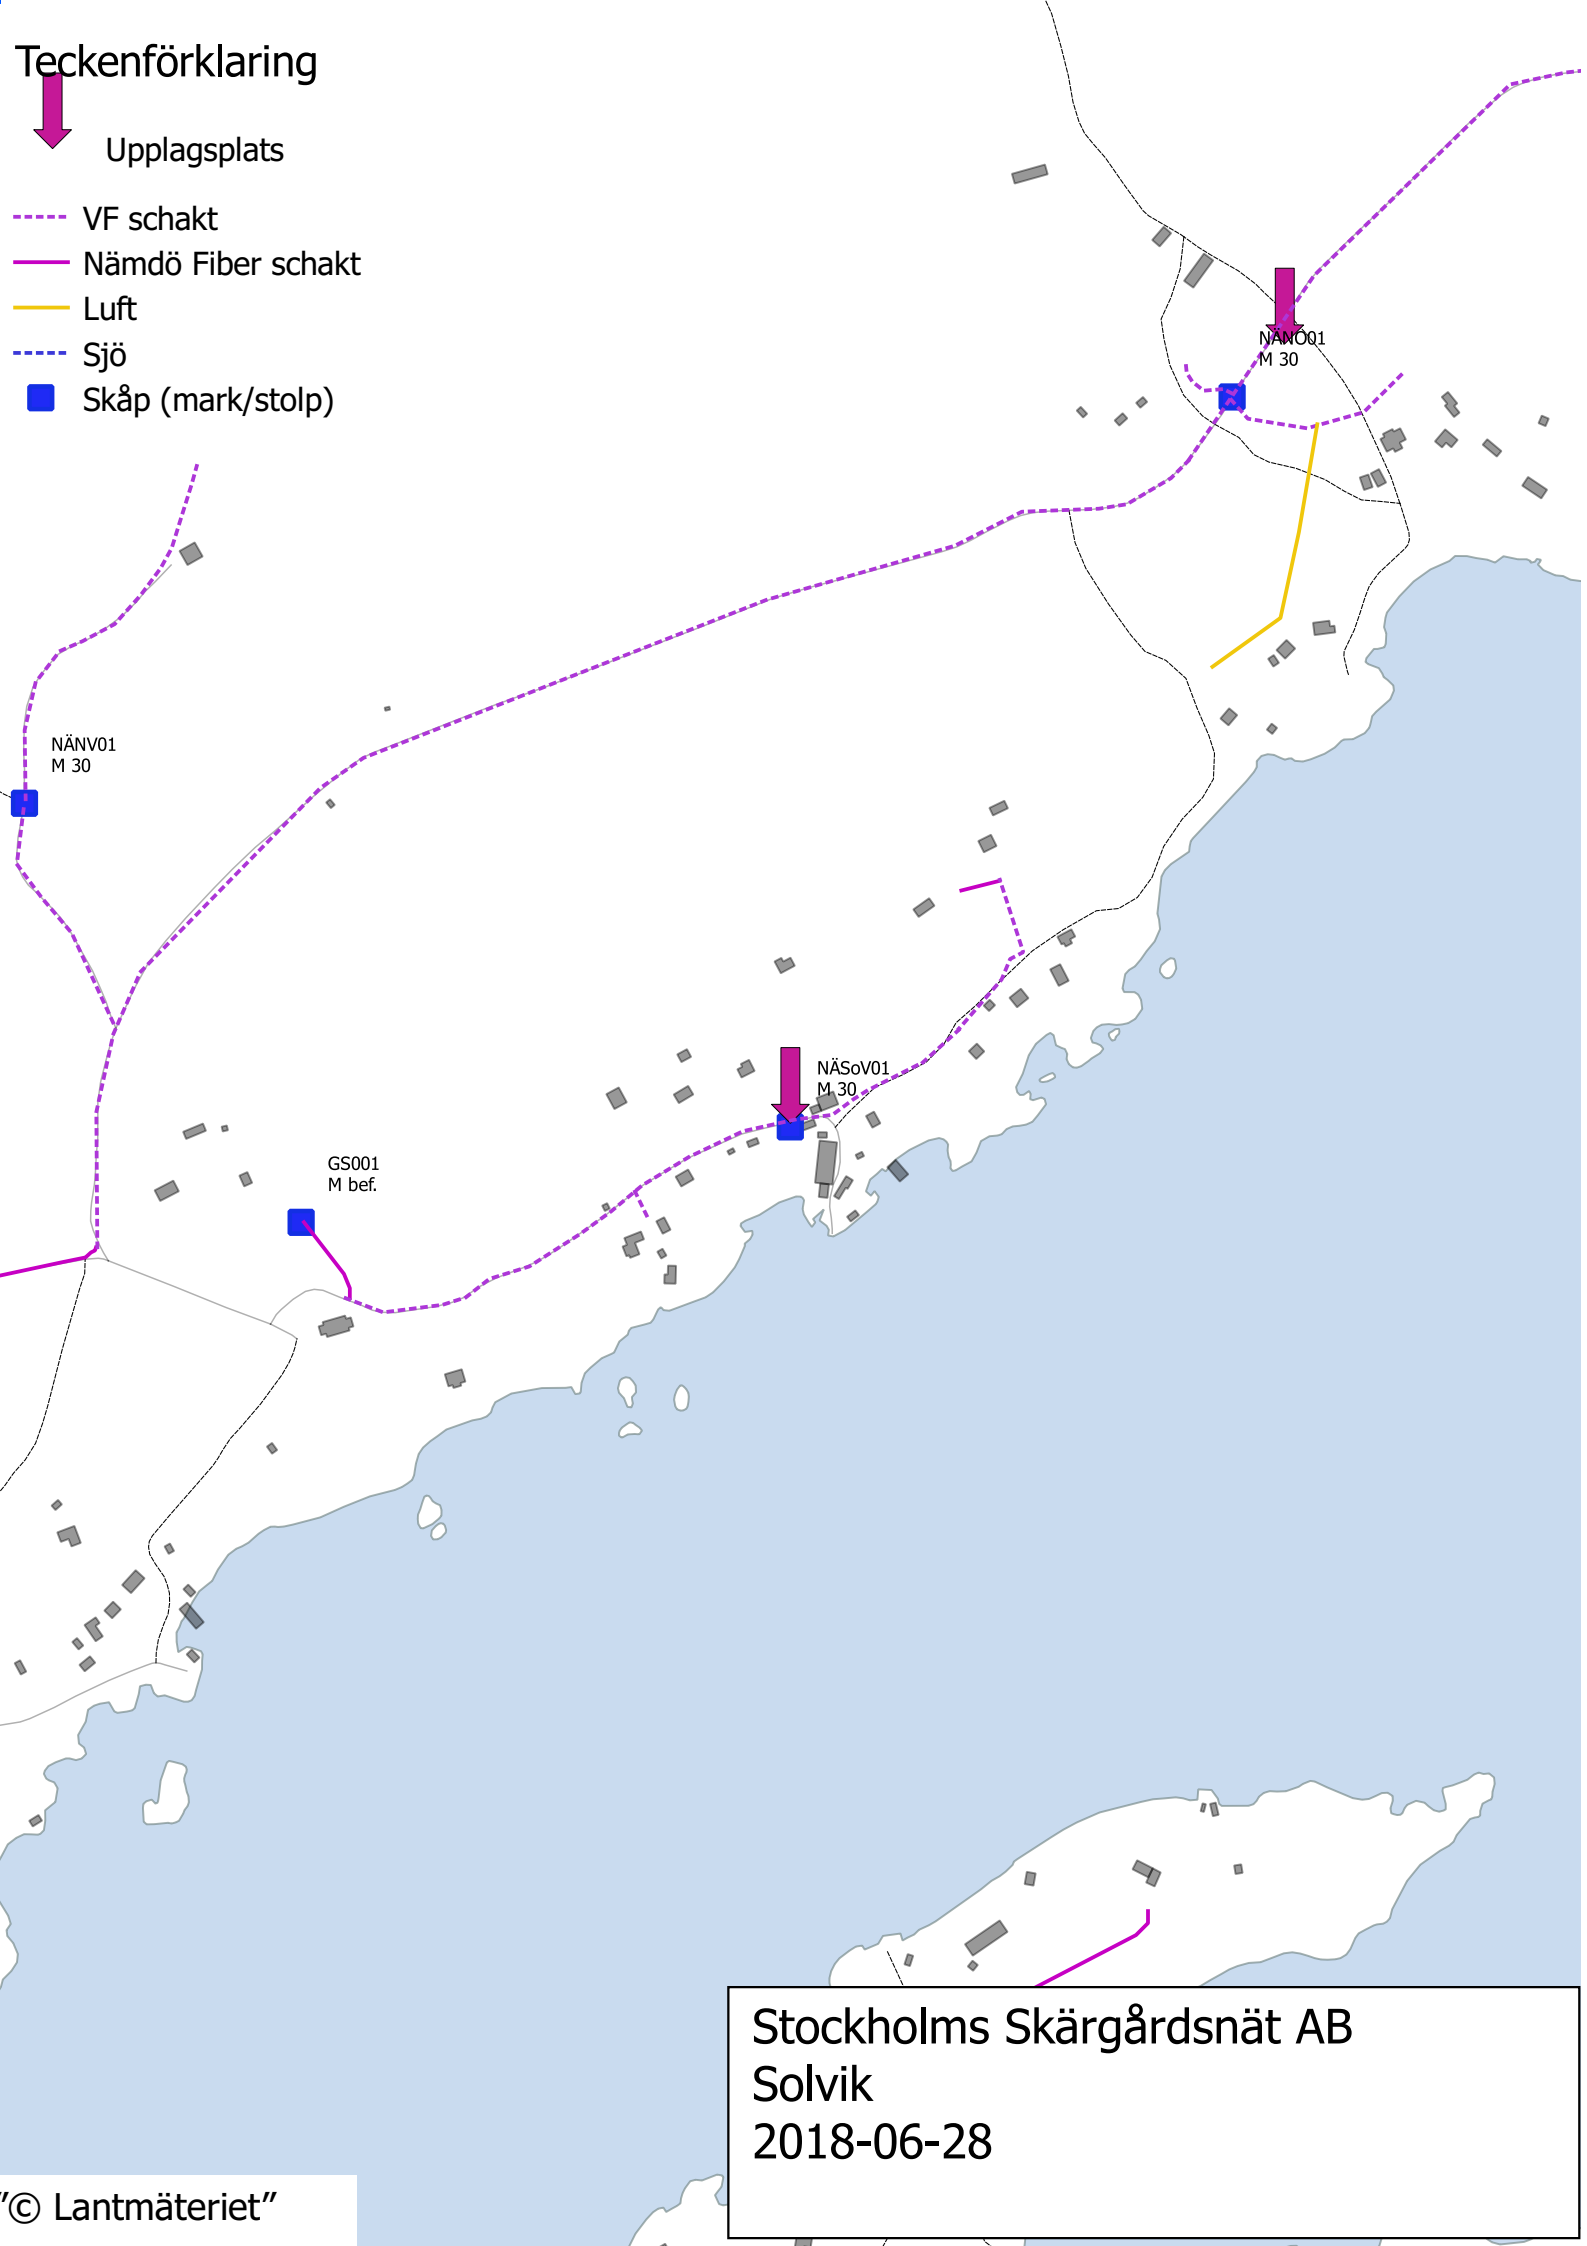

# Teckenförklaring

Upplagsplats

- VF schakt
- Nämdö Fiber schakt
- Luft
- Sjö
- Skåp (mark/stolp)

Stockholms Skärgårdsnät AB  
Solvik  
2018-06-28