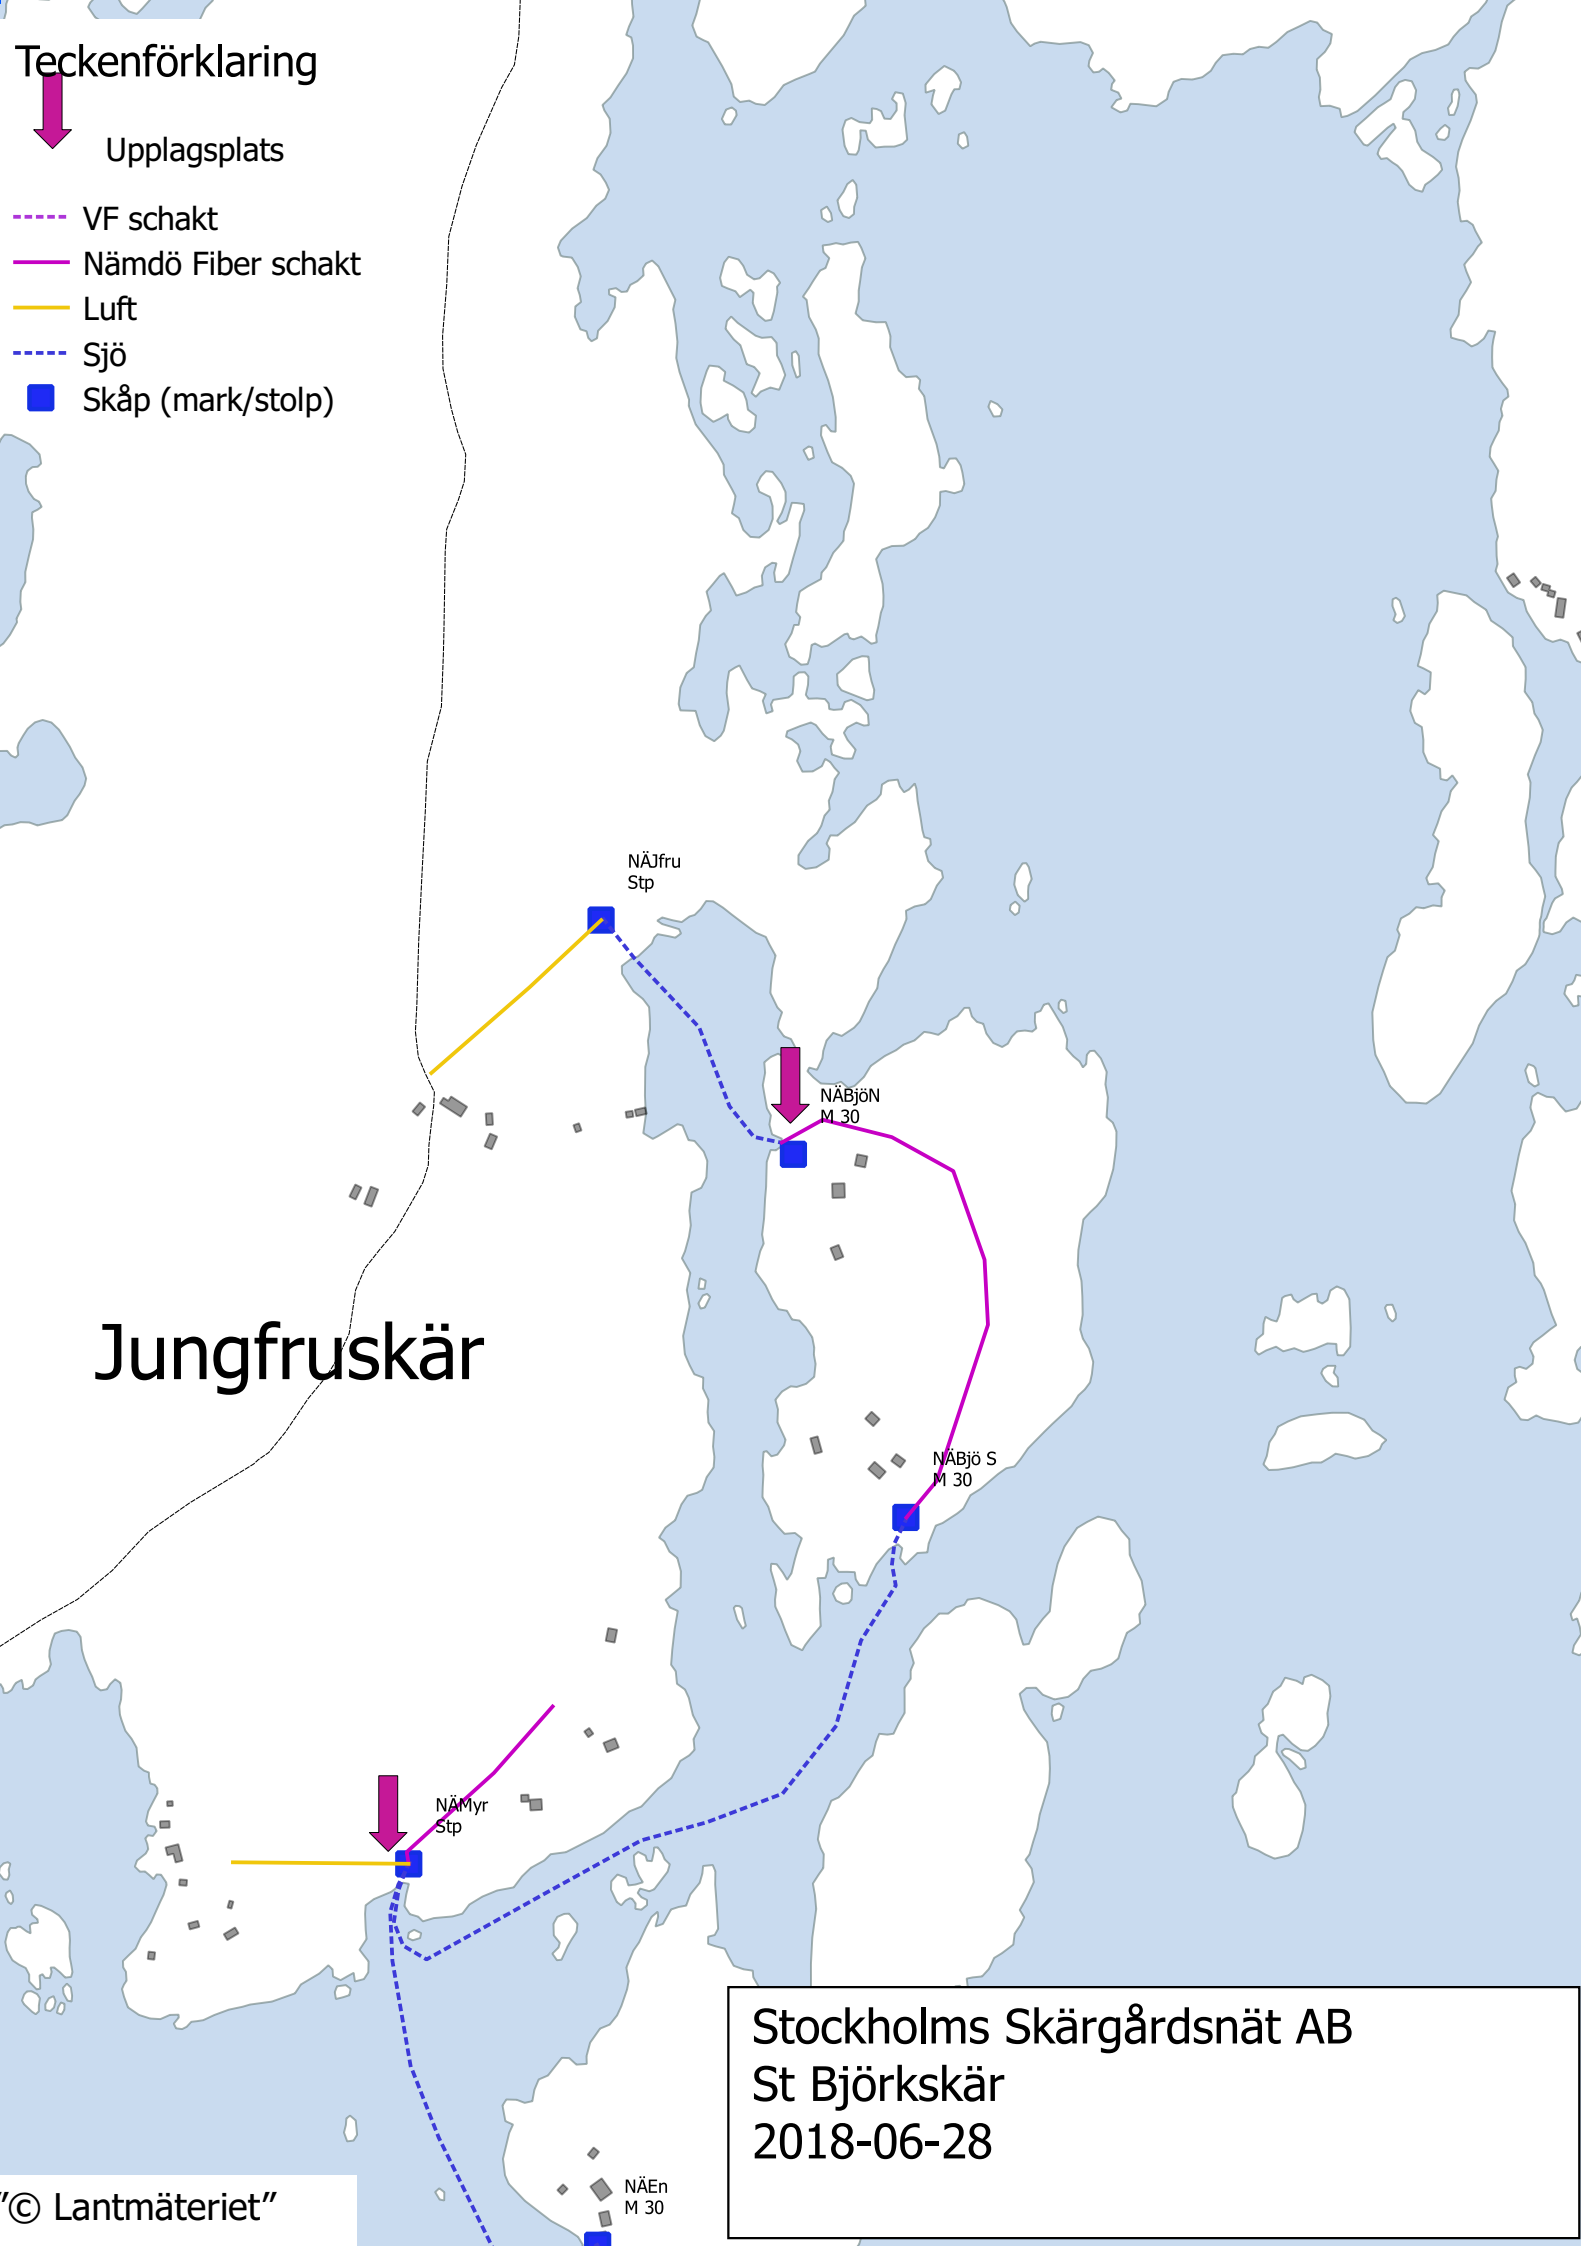

Teckenförklaring

- ↓ Upplagsplats
- VF schakt
- Nämjö Fiber schakt
- Luft
- Sjö
- Skåp (mark/stolp)

Jungfruskär

NÄJfru
Stp

NÄBjön
M 30

NÄBjö S
M 30

NÄMyr
Stp

NÄEn
M 30

Stockholms Skärgårdsnät AB
St Björkskär
2018-06-28