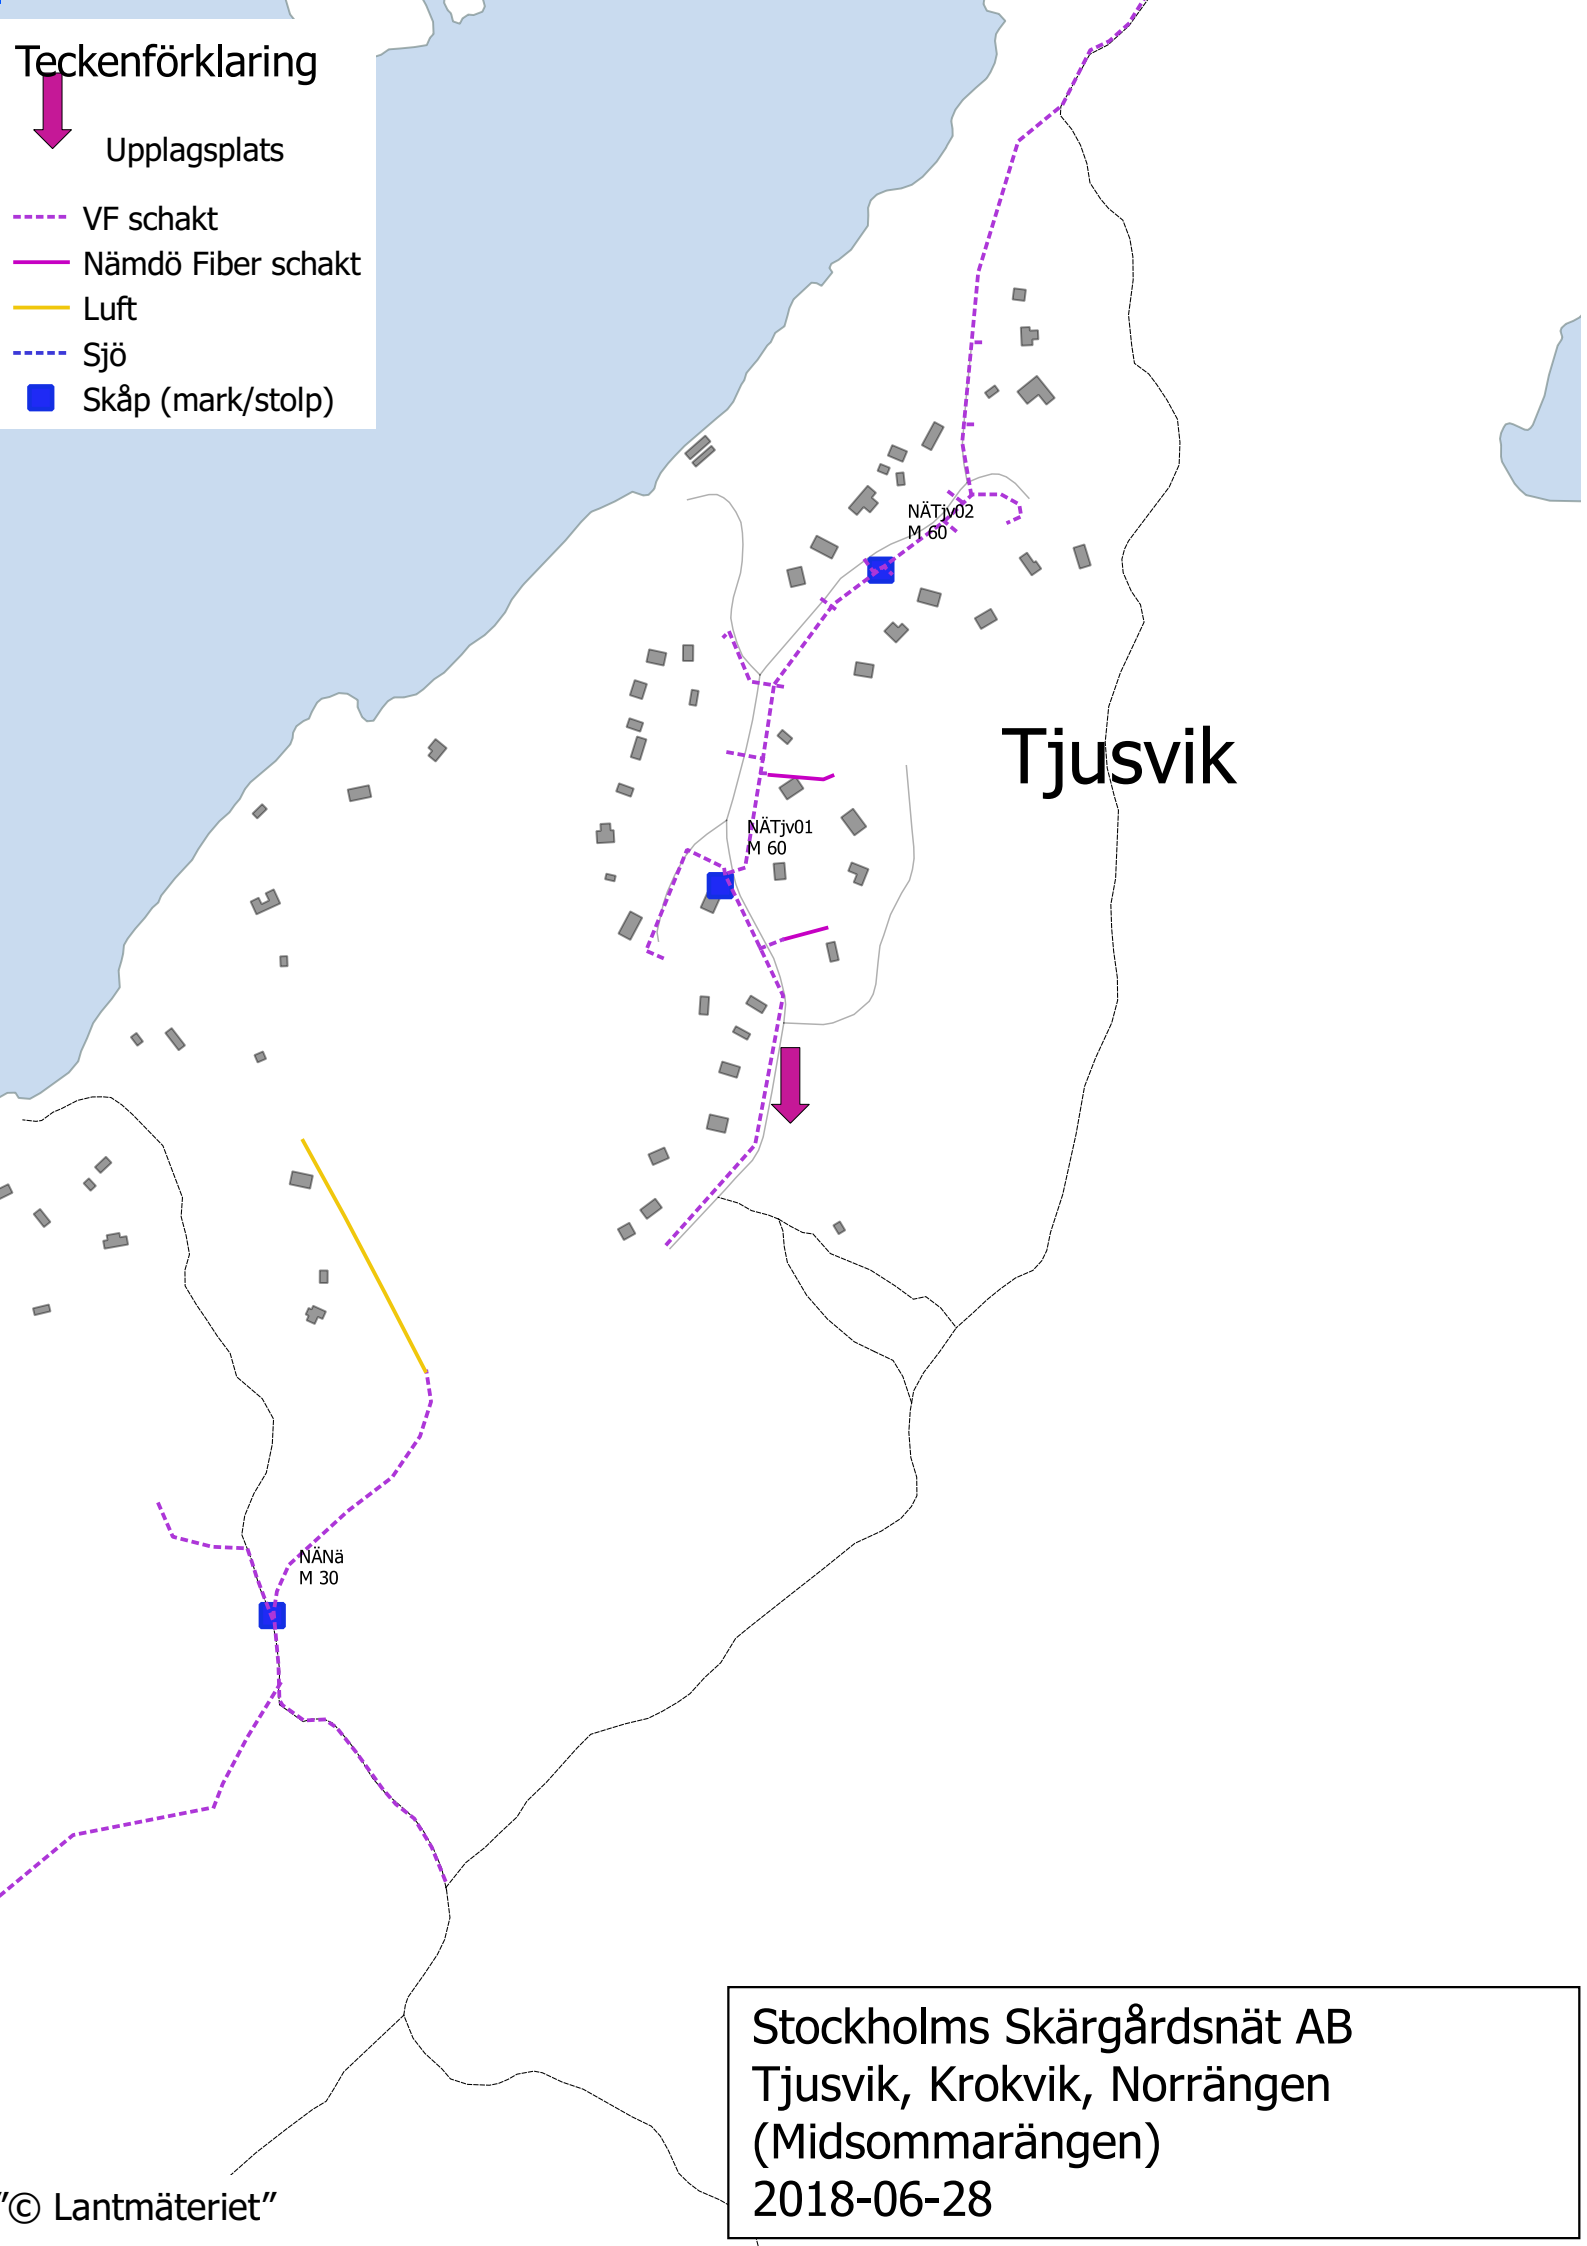

# Teckenförklaring

Upplagsplats

- VF schakt
- Nämdö Fiber schakt
- Luft
- Sjö
- Skåp (mark/stolp)

Stockholms Skärgårdsnät AB  
Tjusvik, Krokvik, Norrängen  
(Midsommarängen)  
2018-06-28