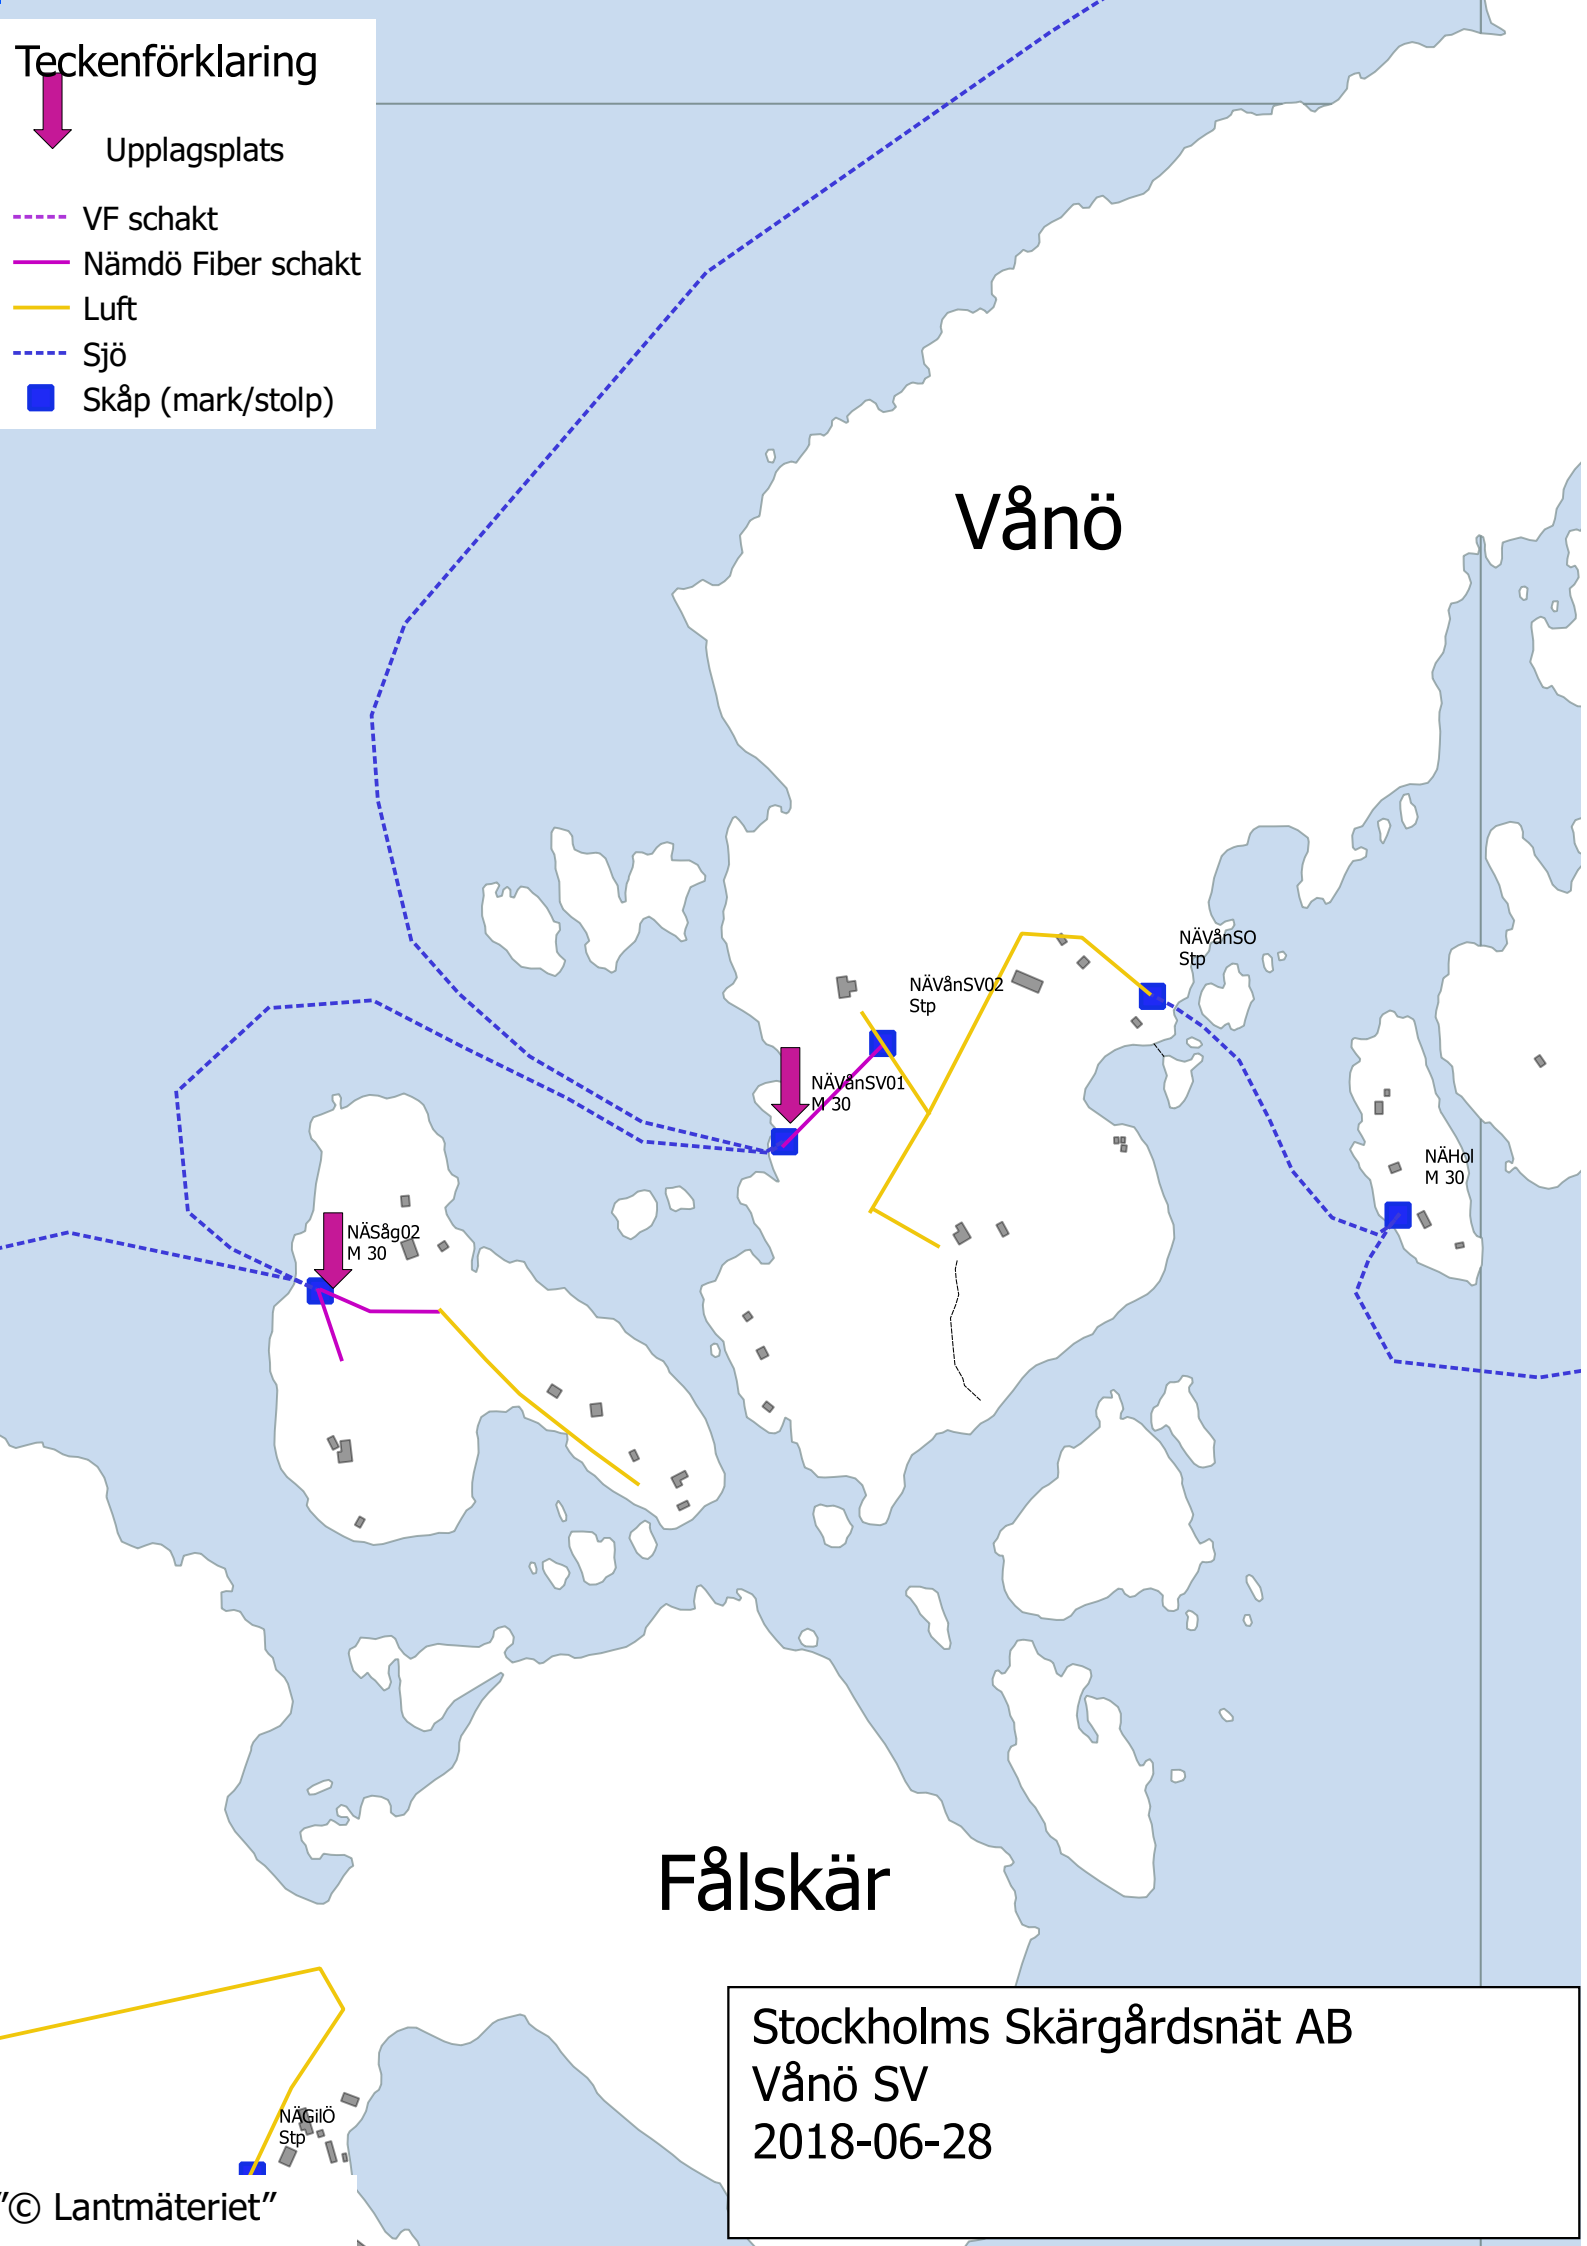

**Teckenförklaring**

-  Upplagsplats
-  VF schakt
-  Nämdö Fiber schakt
-  Luft
-  Sjö
-  Skåp (mark/stolp)

Stockholms Skärgårdsnät AB  
 Vånö SV  
 2018-06-28