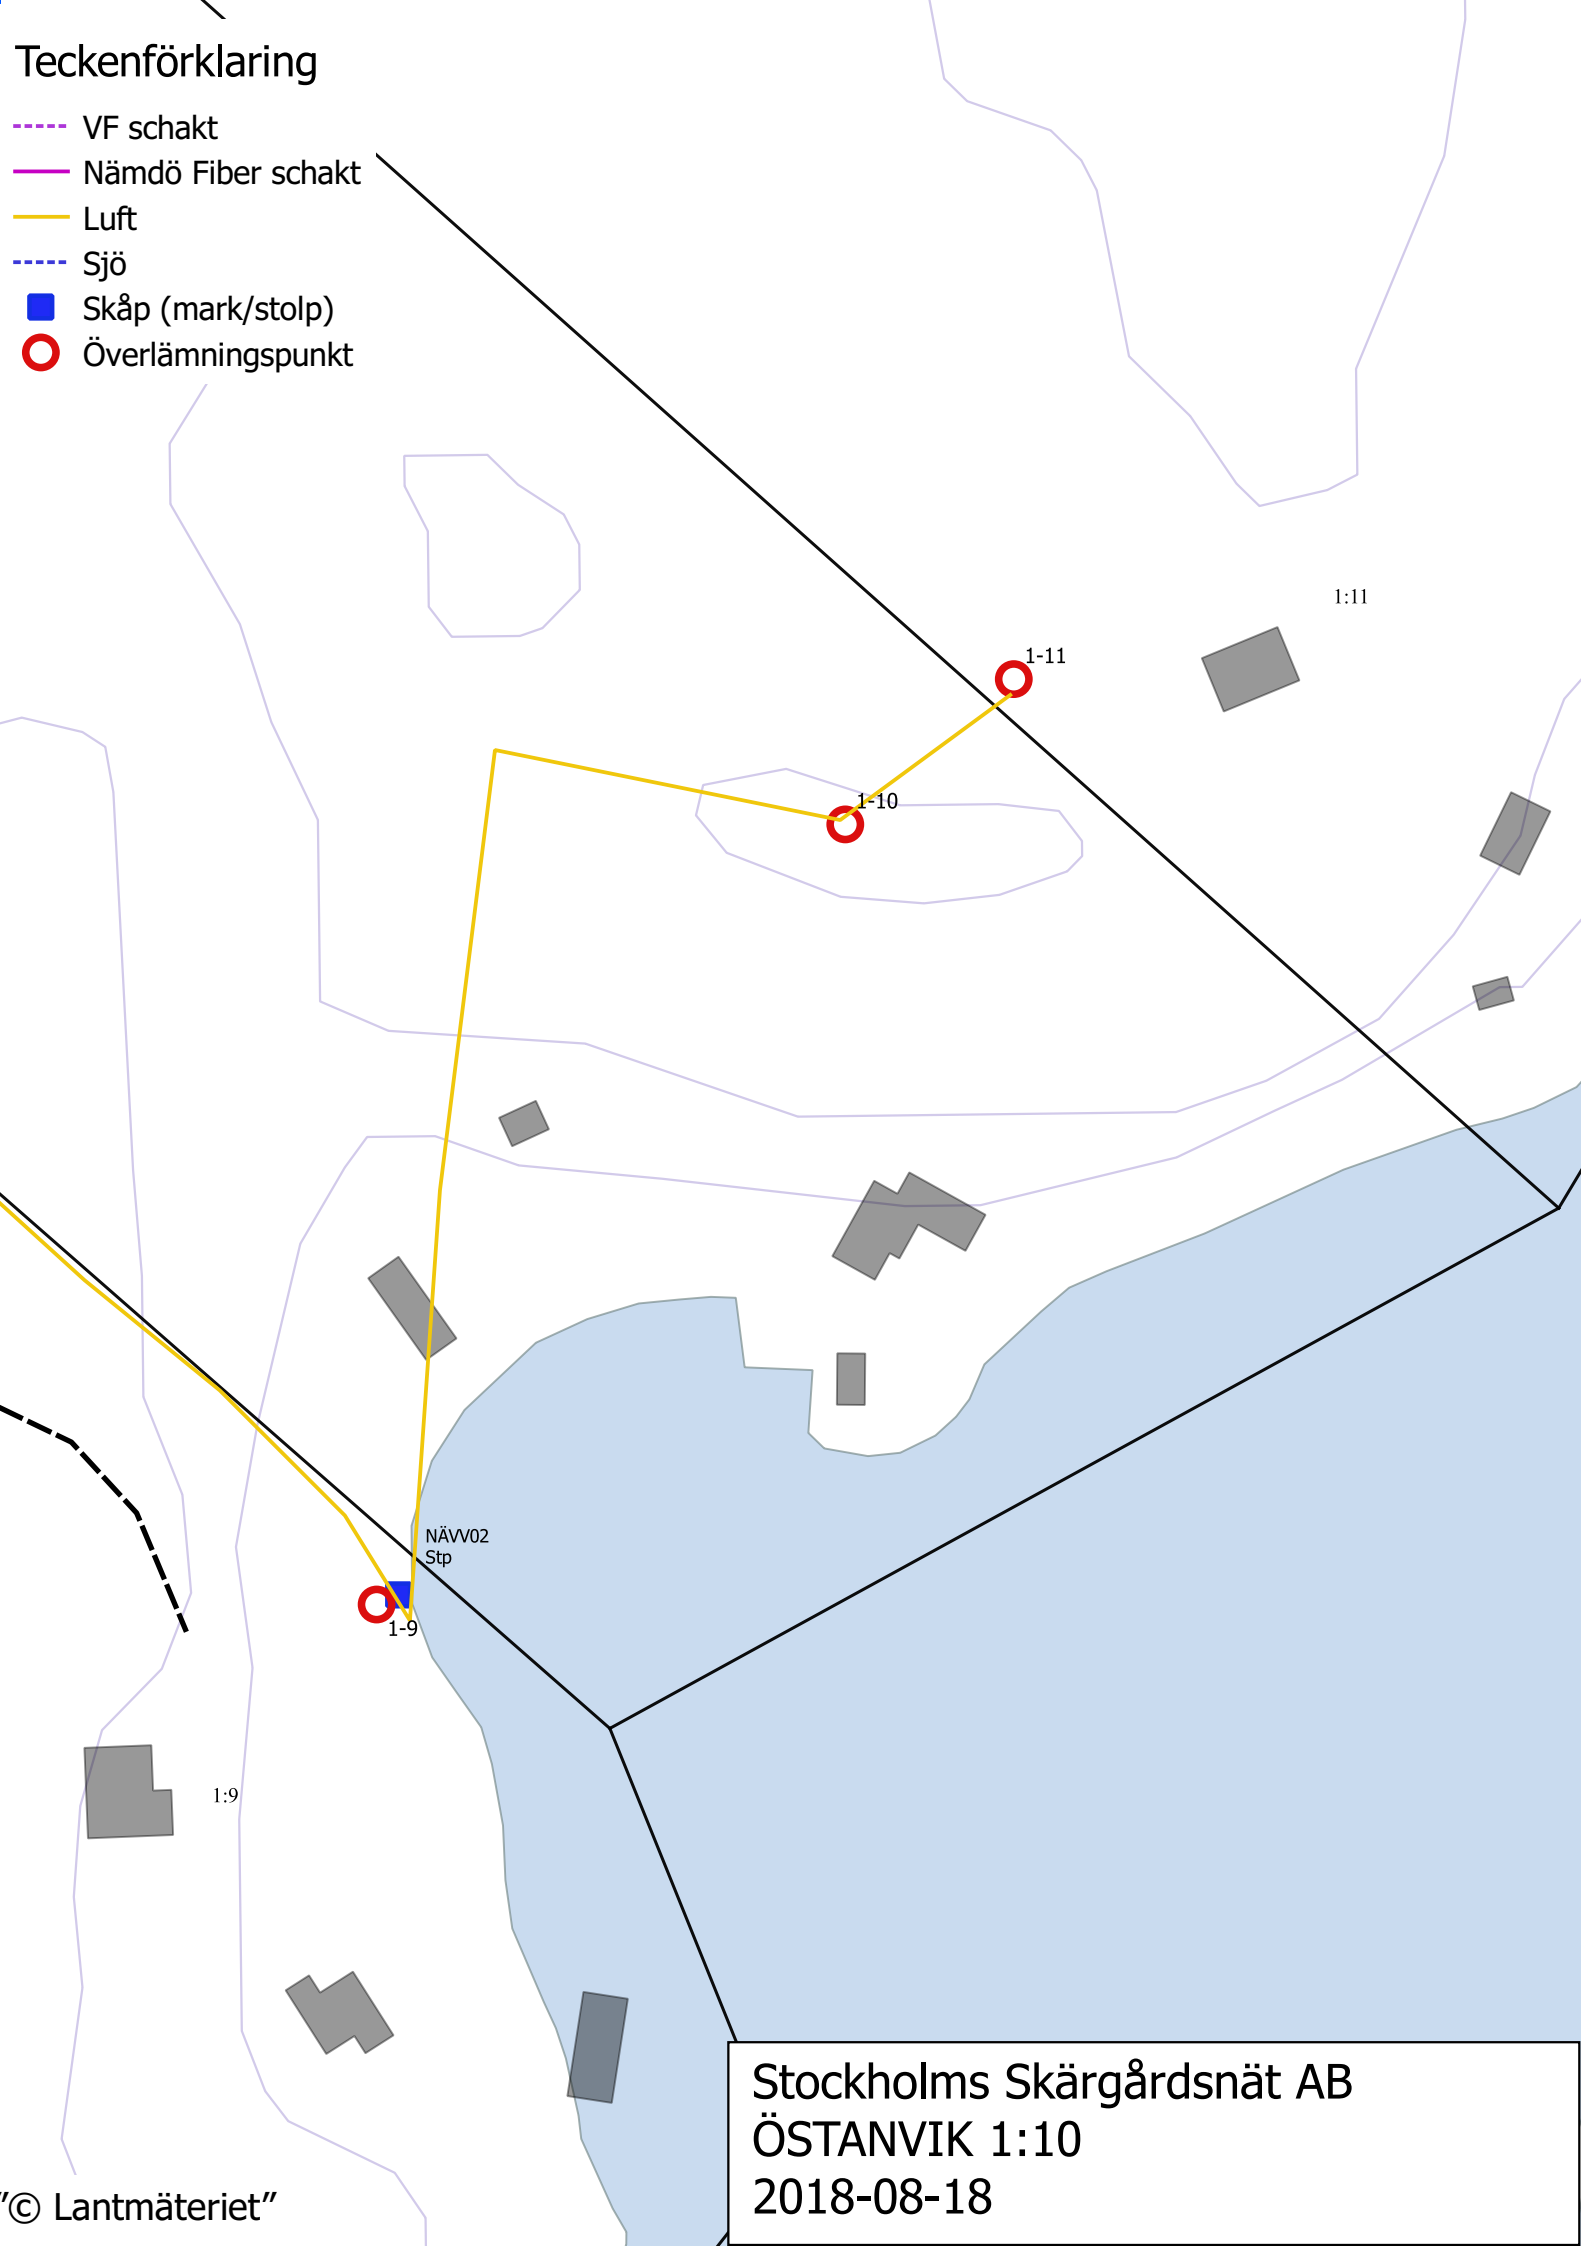

Teckenförklaring

- VF schakt
- Nämdö Fiber schakt
- Luft
- Sjö
- Skåp (mark/stolp)
- Överlämningspunkt

Stockholms Skärgårdsnät AB
ÖSTANVIK 1:10
2018-08-18