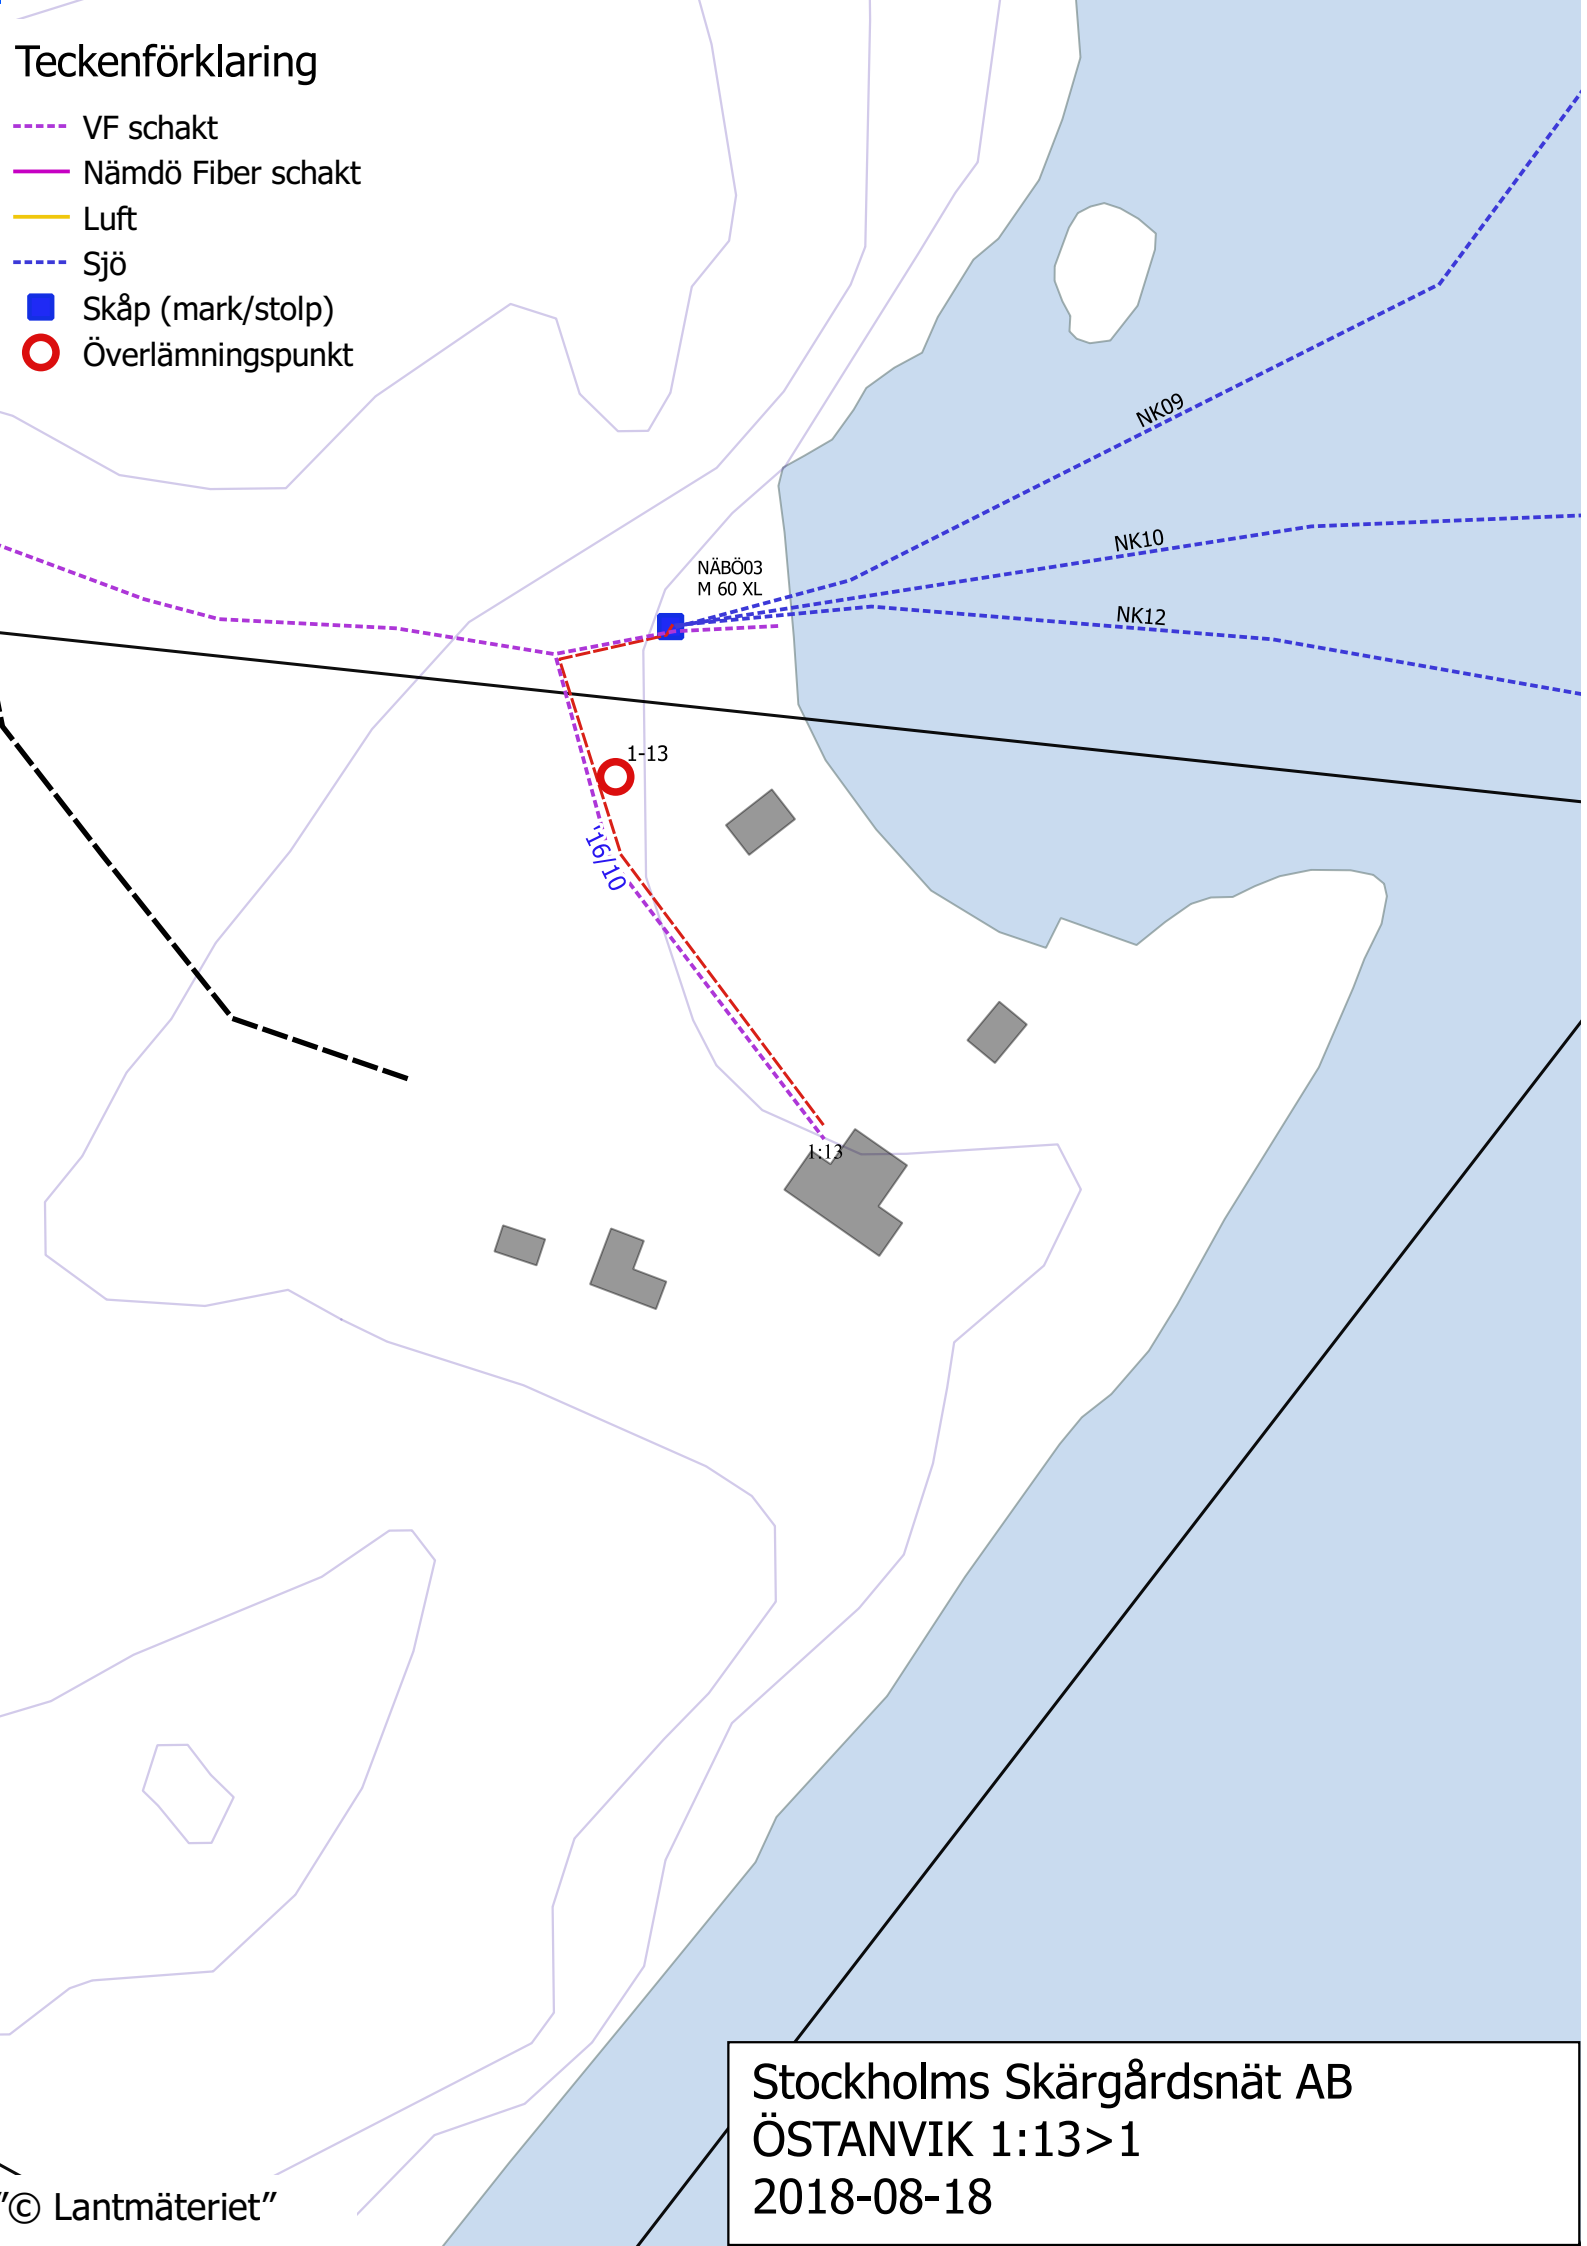

Teckenförklaring

- VF schakt
- Nämdö Fiber schakt
- Luft
- Sjö
- Skåp (mark/stolp)
- Överlämningspunkt

Stockholms Skärgårdsnät AB
ÖSTANVIK 1:13>1
2018-08-18