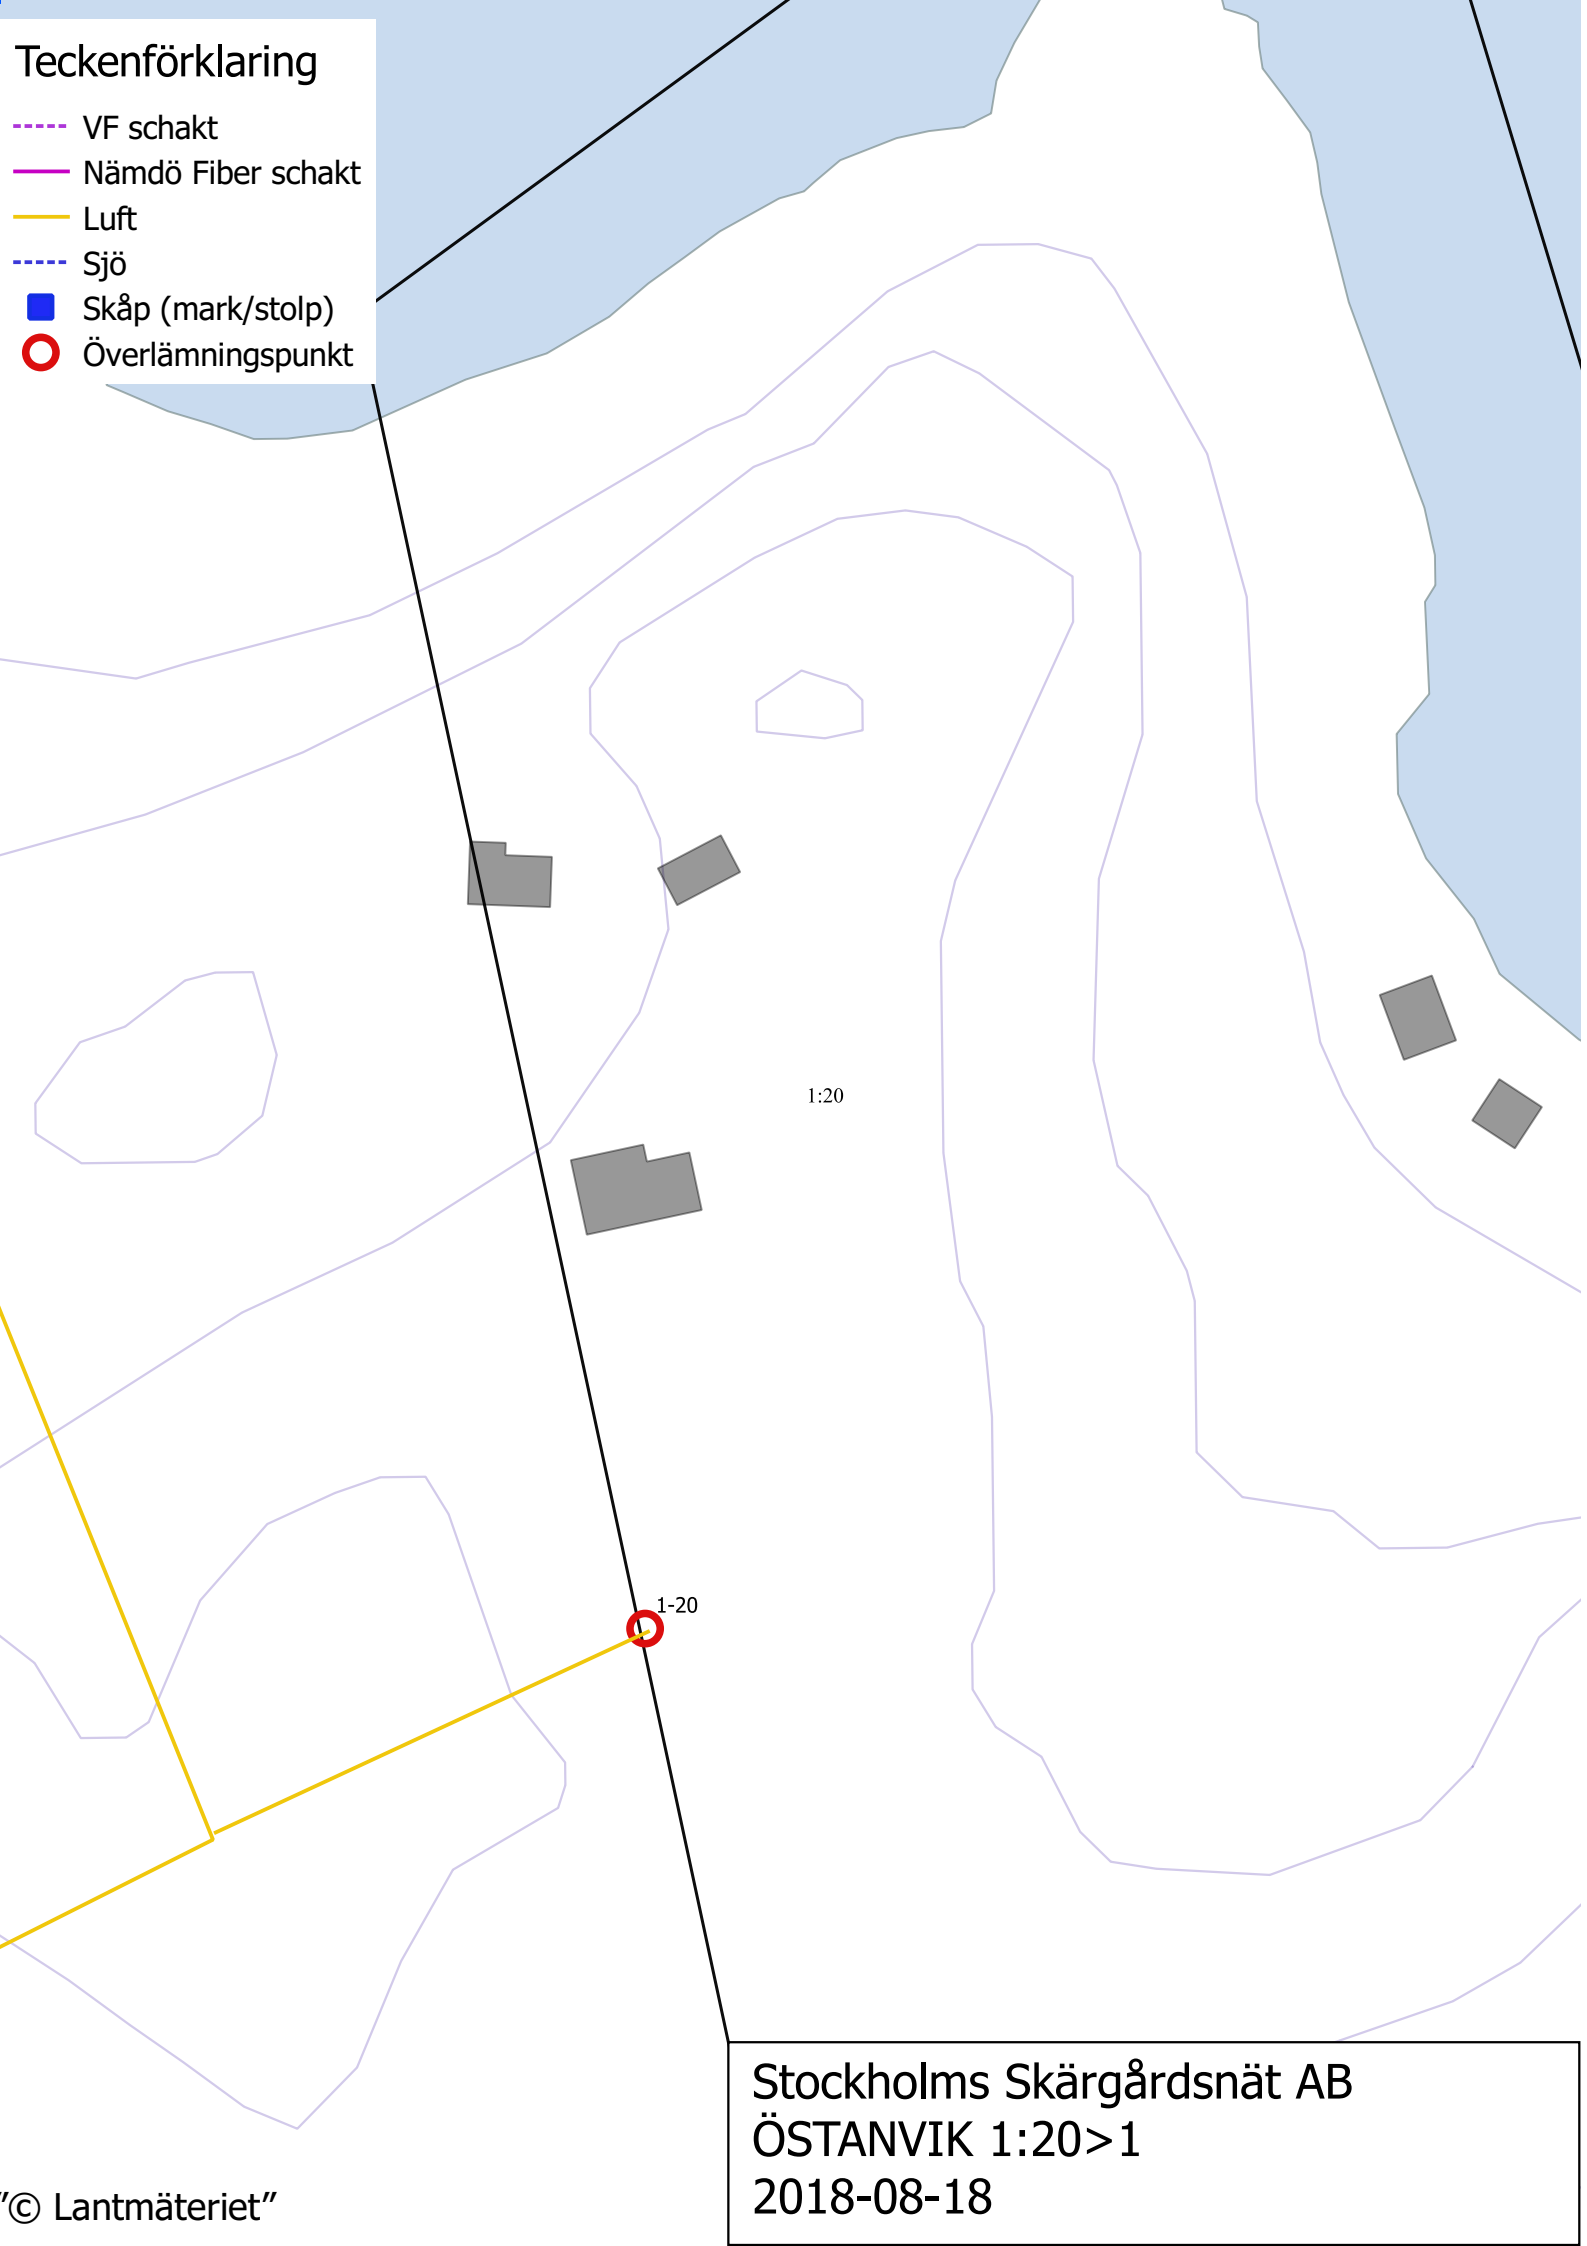

Teckenförklaring

- VF schakt
- Nämdö Fiber schakt
- Luft
- Sjö
- Skåp (mark/stolp)
- Överlämningspunkt

Stockholms Skärgårdsnät AB
ÖSTANVIK 1:20>1
2018-08-18