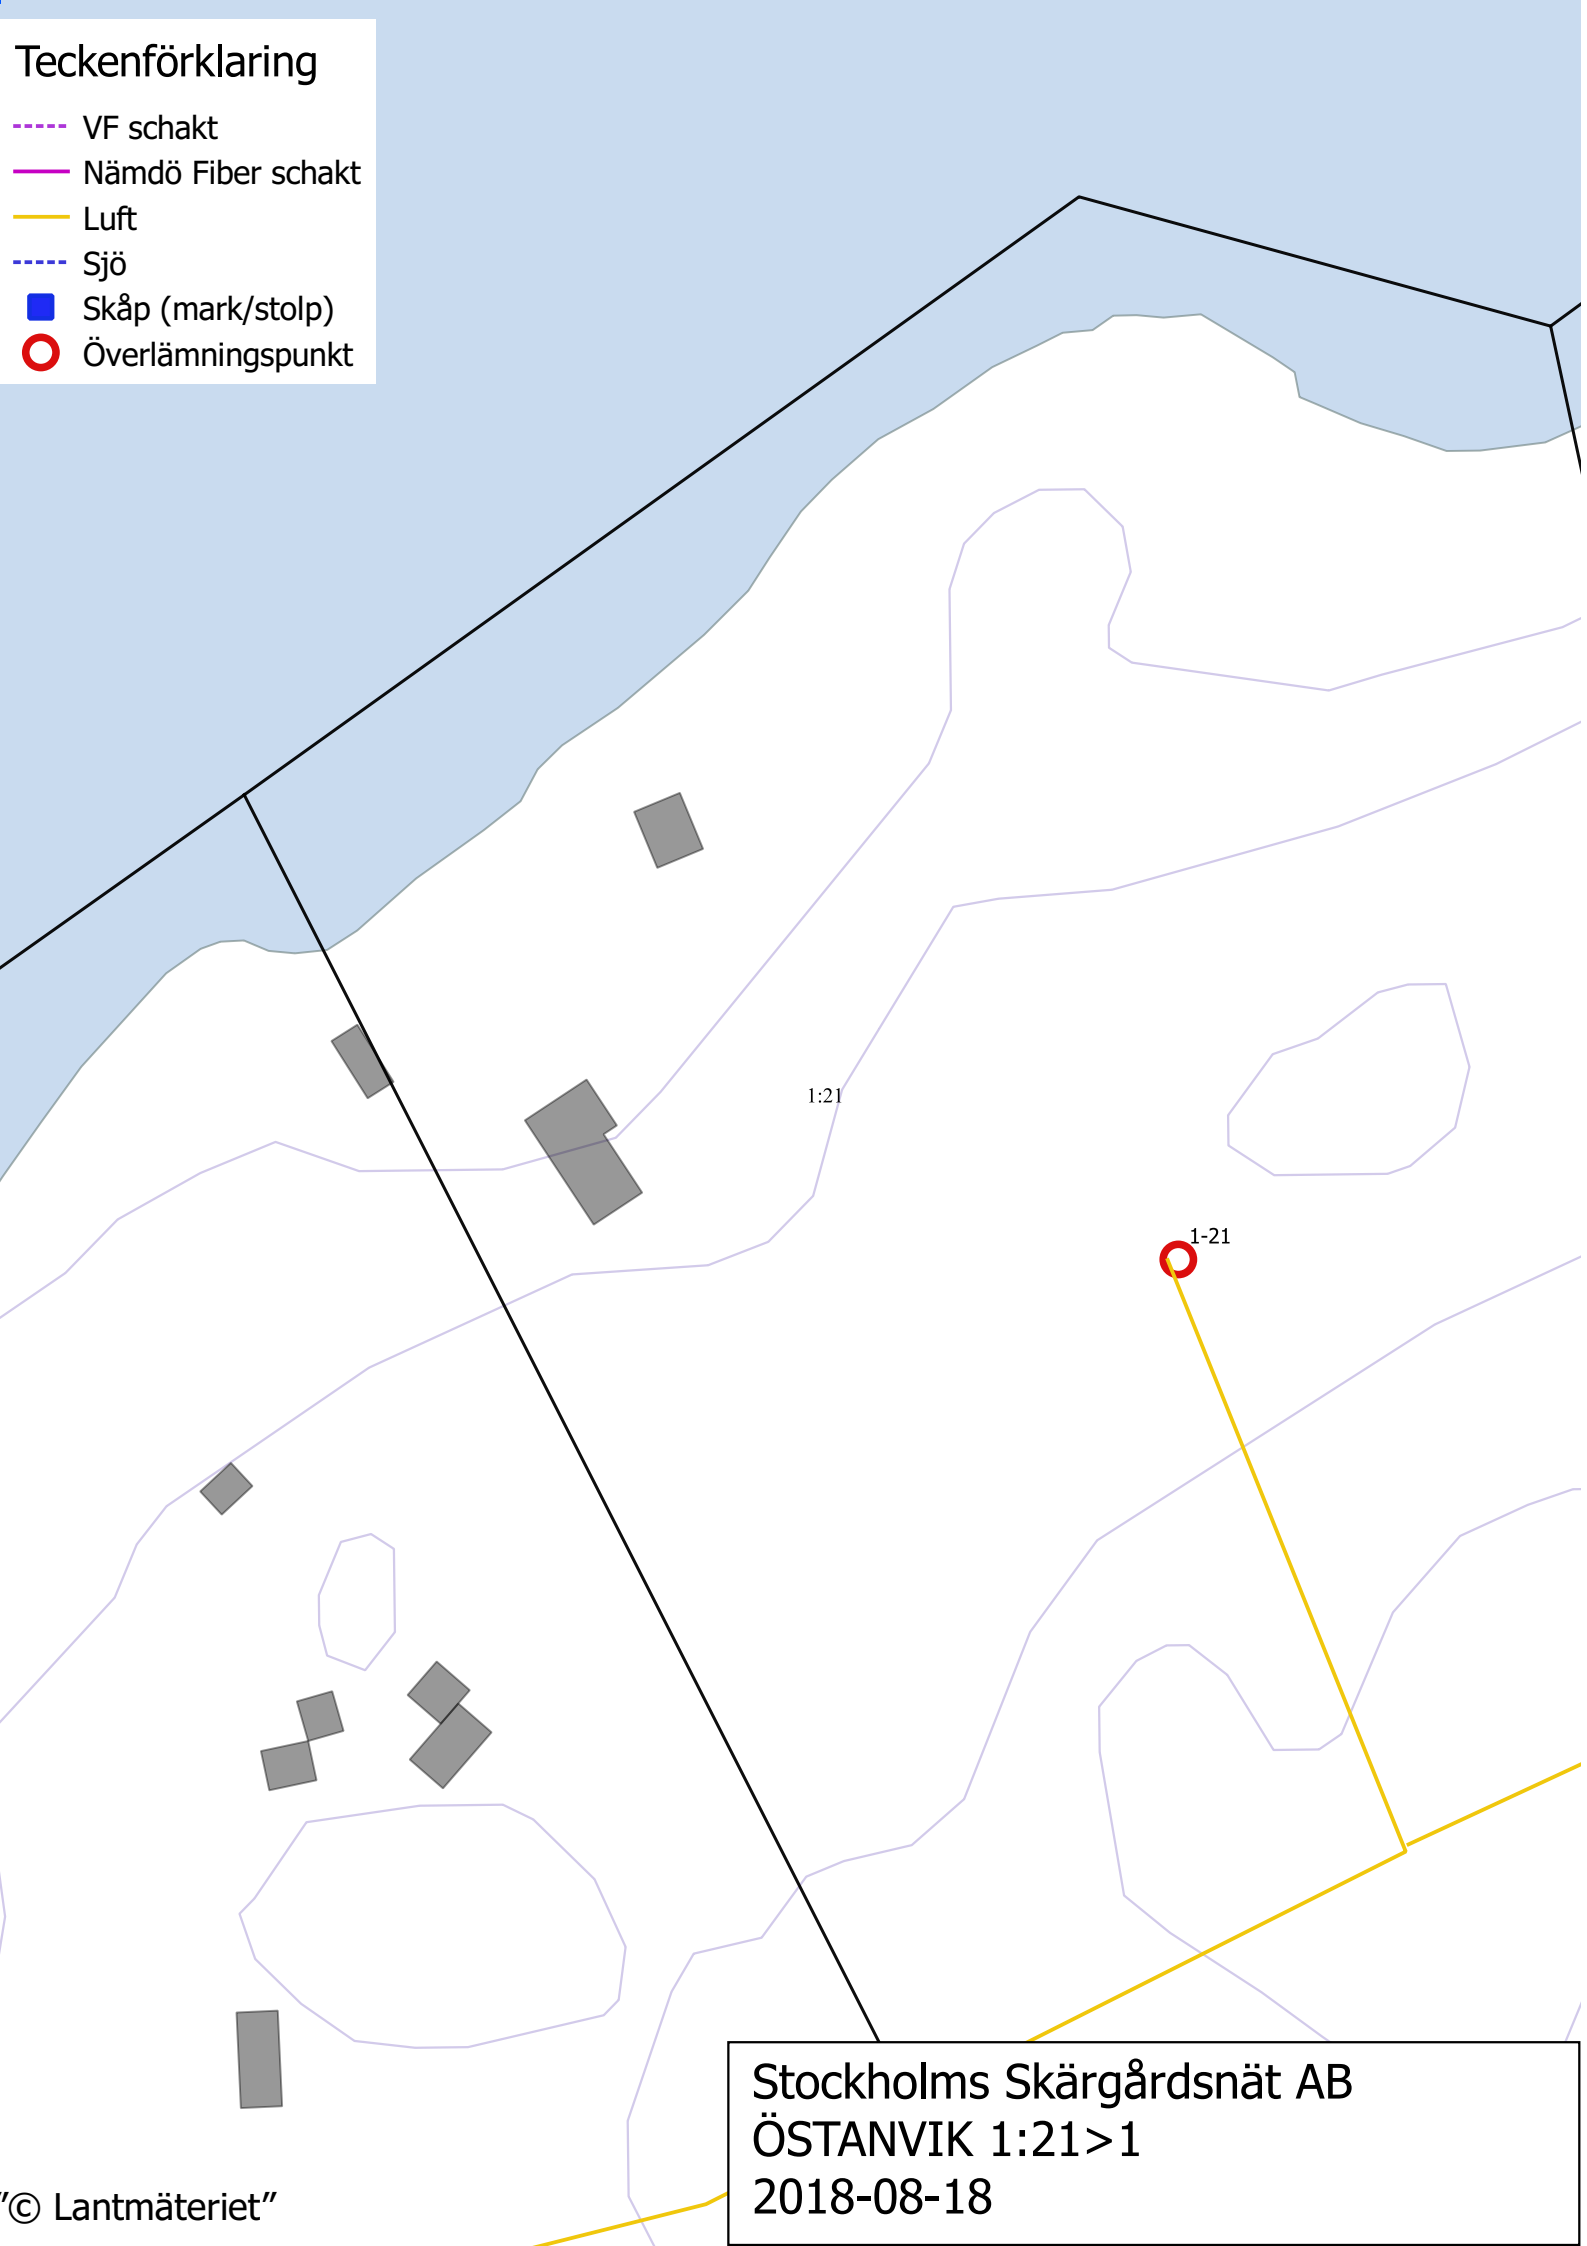

Teckenförklaring

- VF schakt
- Nämdö Fiber schakt
- Luft
- Sjö
- Skåp (mark/stolp)
- Överlämningspunkt

Stockholms Skärgårdsnät AB
ÖSTANVIK 1:21>1
2018-08-18