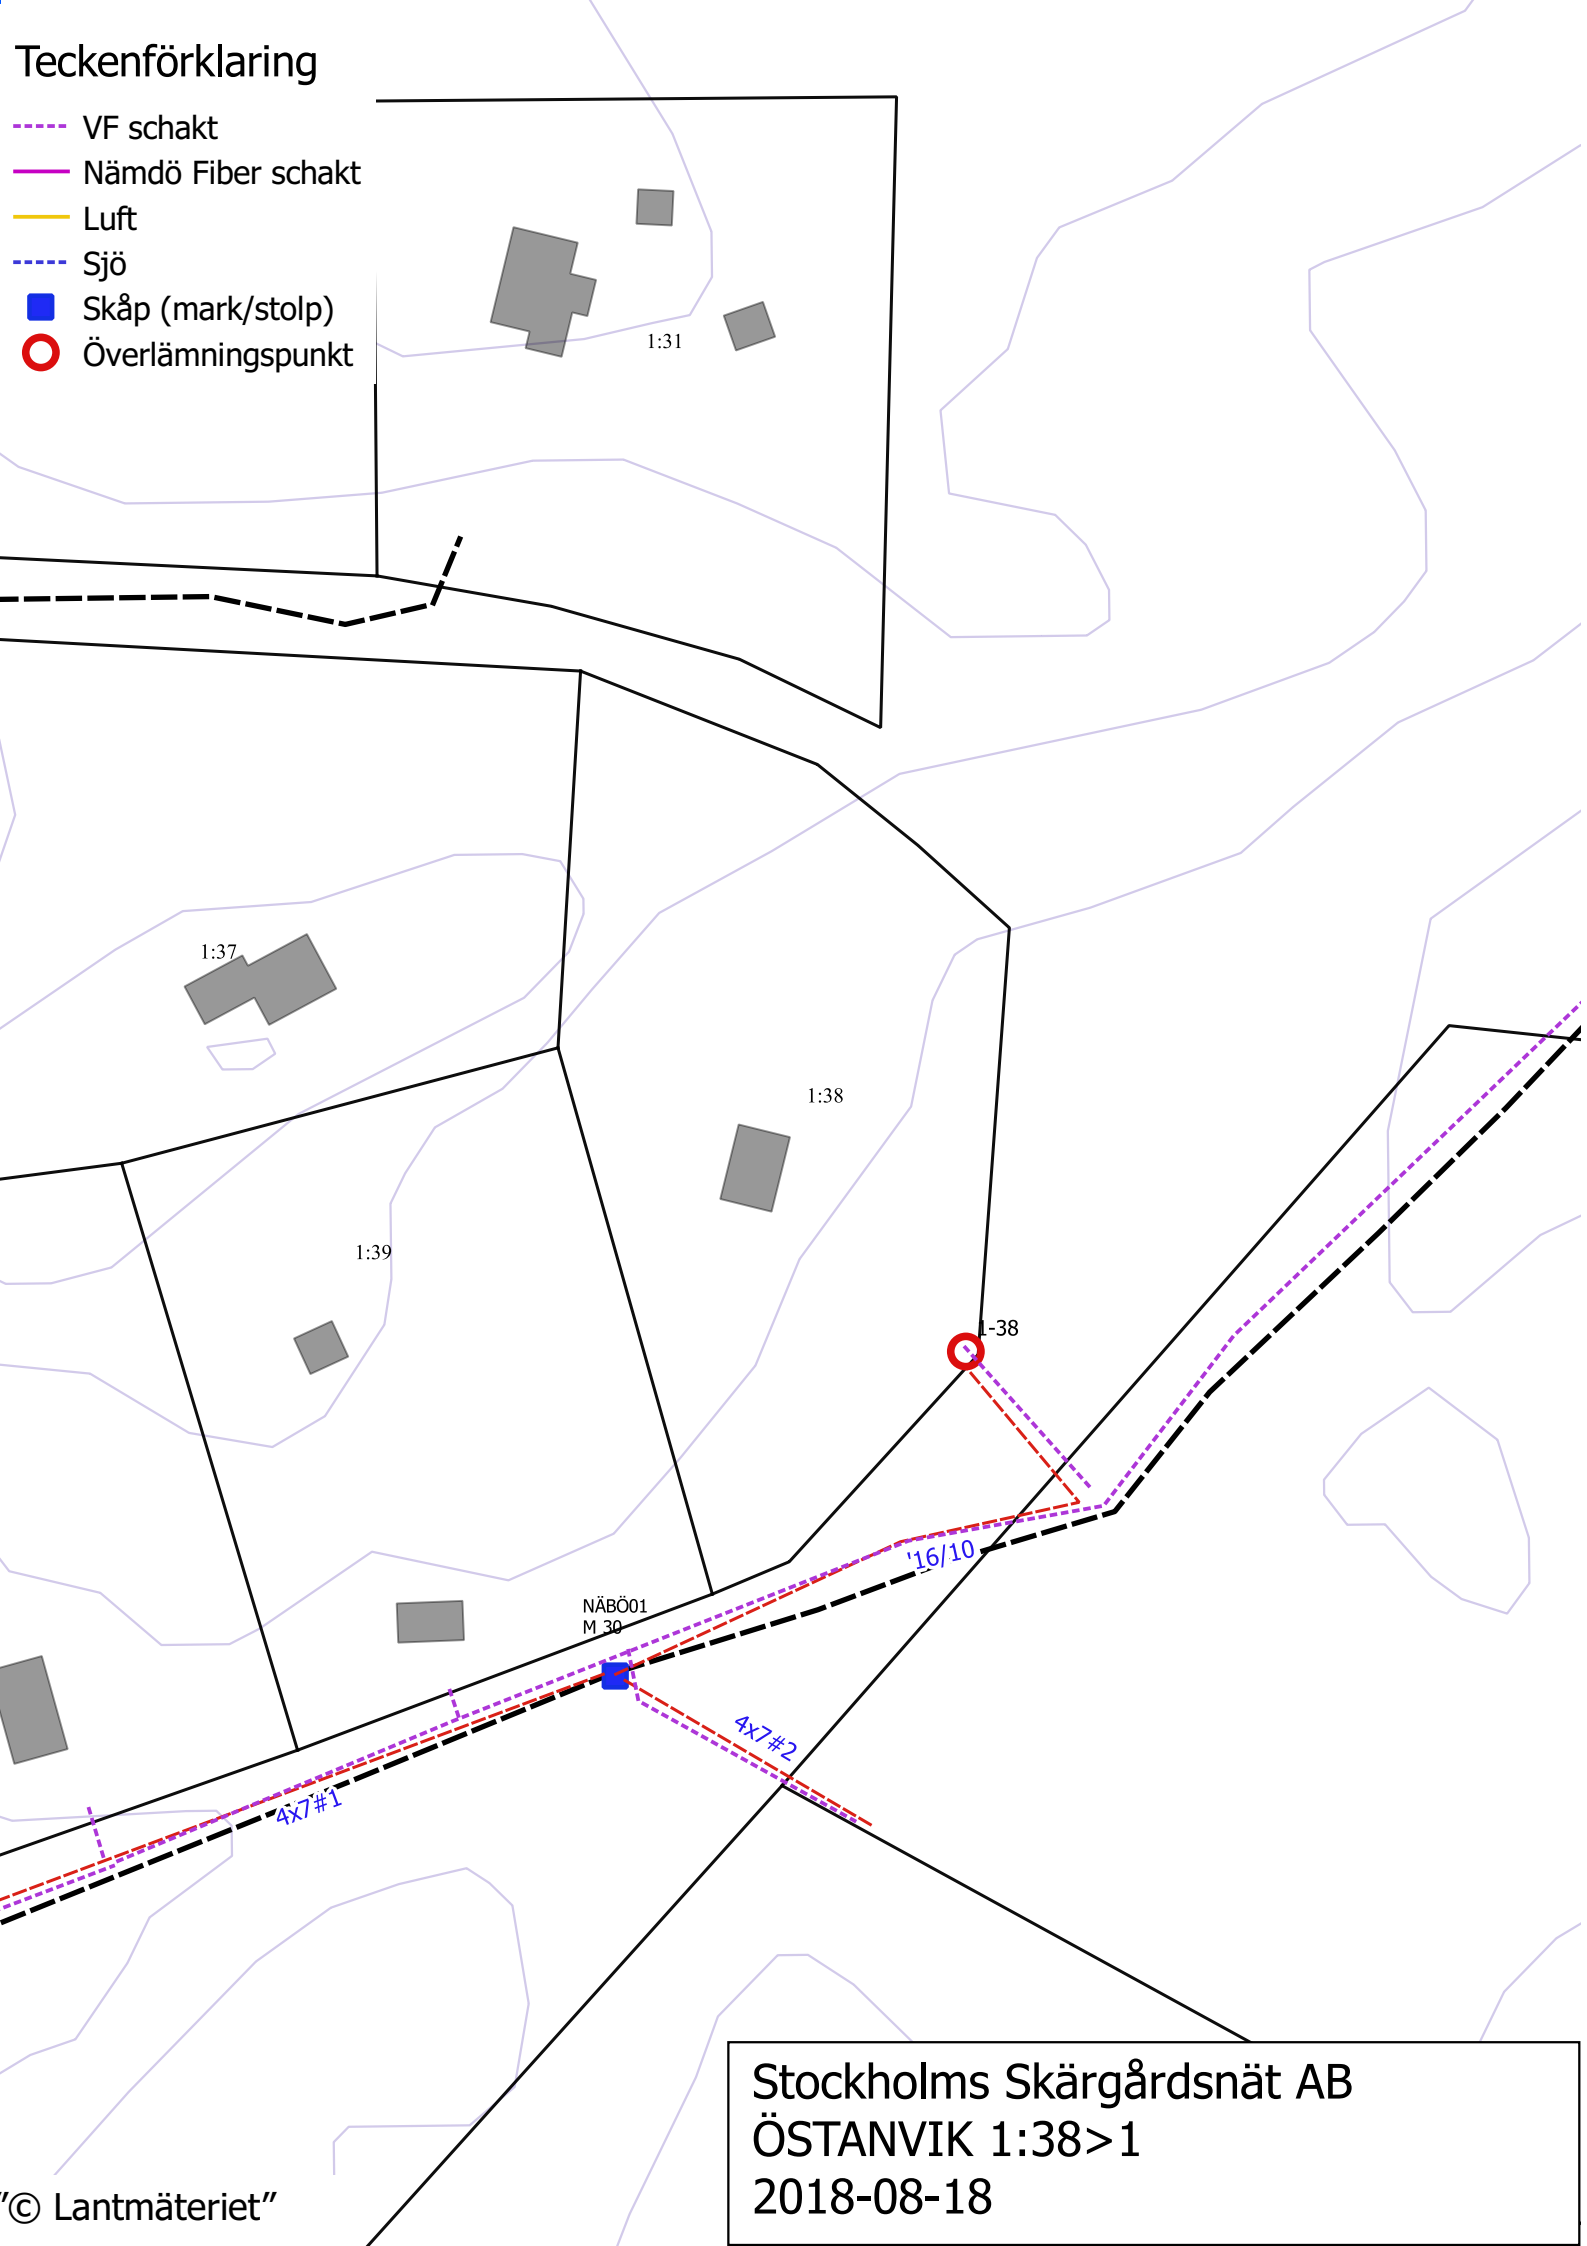

# Teckenförklaring

- VF schakt
- Nämdö Fiber schakt
- Luft
- Sjö
- Skåp (mark/stolp)
- Överlämningspunkt

Stockholms Skärgårdsnät AB  
ÖSTANVIK 1:38>1  
2018-08-18