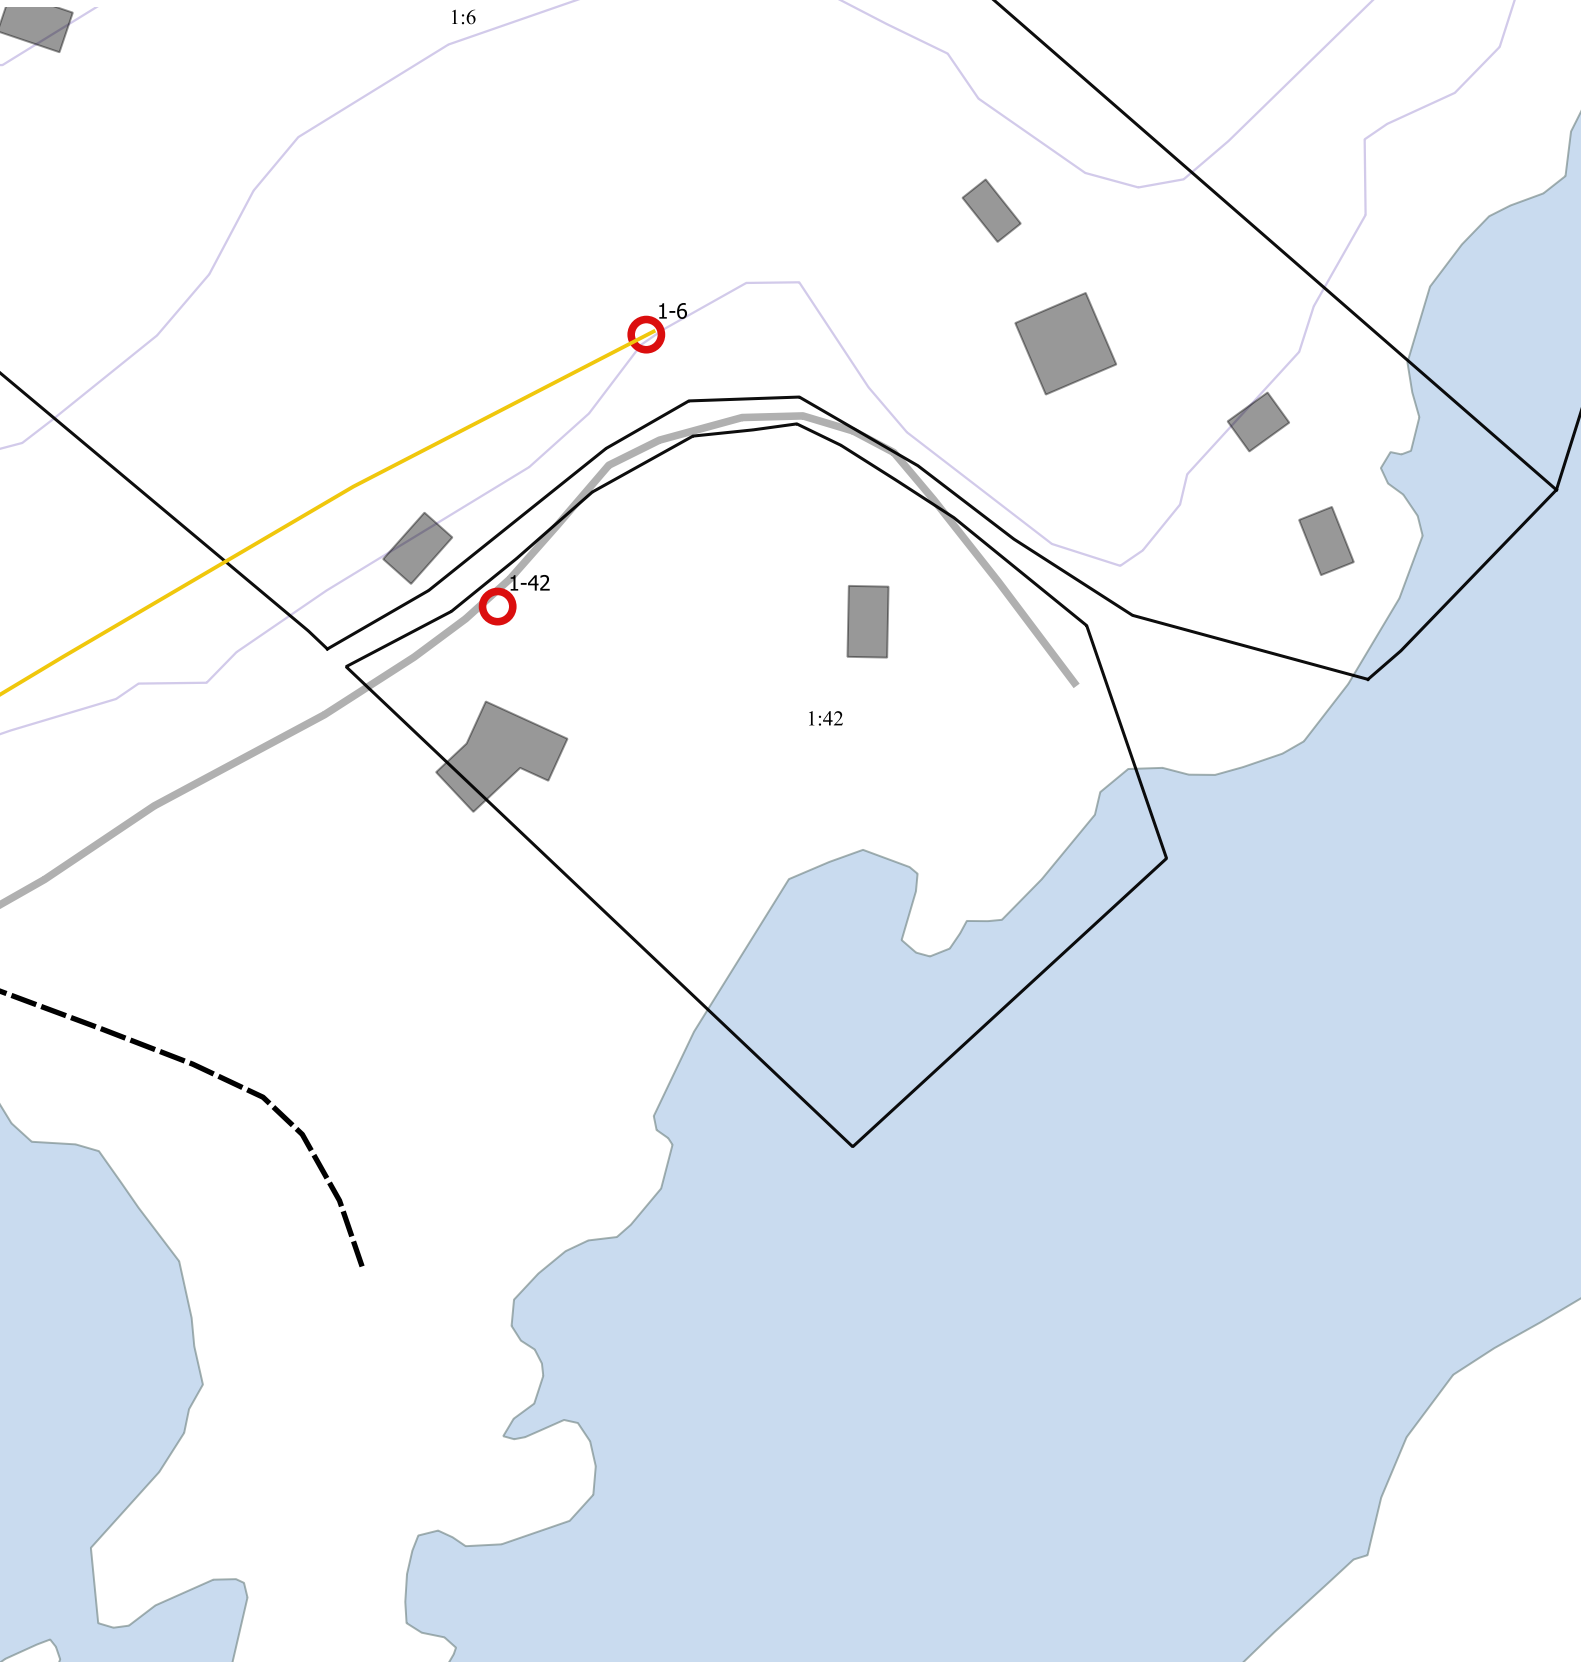

Teckenförklaring

- VF schakt
- Nämdö Fiber schakt
- Luft
- Sjö
- Skåp (mark/stolp)
- Överlämningspunkt

Stockholms Skärgårdsnät AB
ÖSTANVIK 1:42>1
2018-08-18