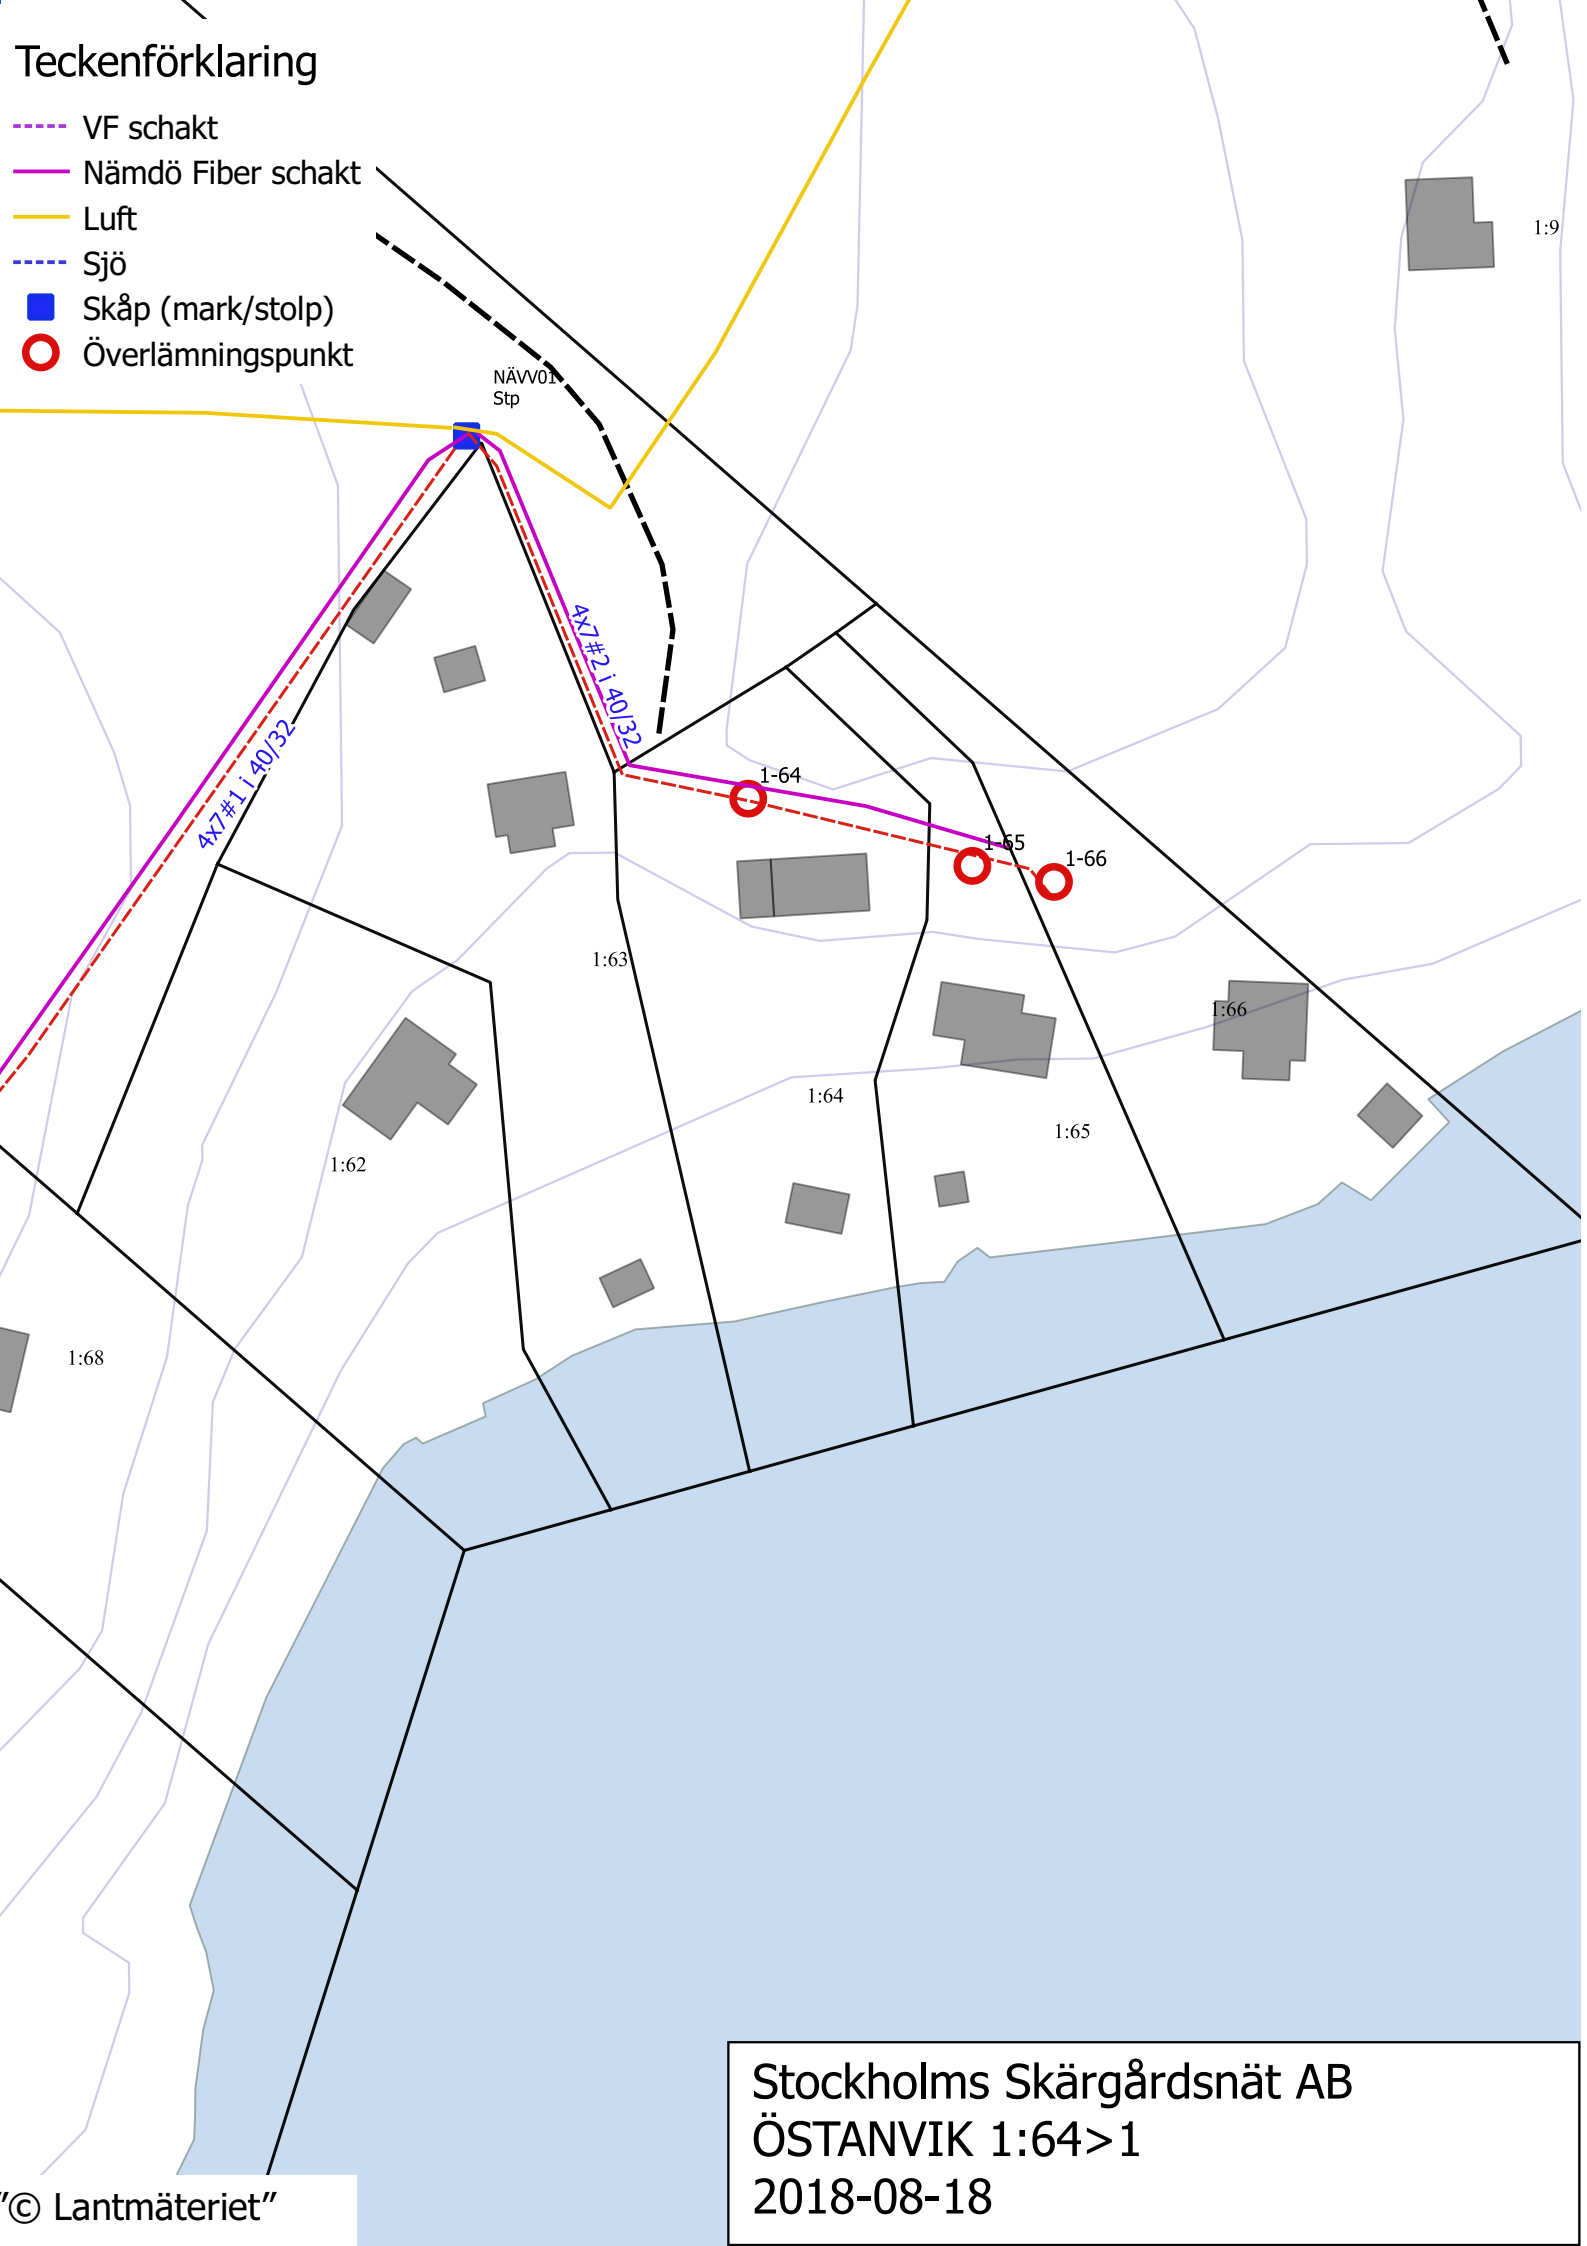

# Teckenförklaring

- VF schakt
- Nämdö Fiber schakt
- Luft
- Sjö
- Skåp (mark/stolp)
- Överlämningspunkt

Stockholms Skärgårdsnät AB  
ÖSTANVIK 1:64>1  
2018-08-18