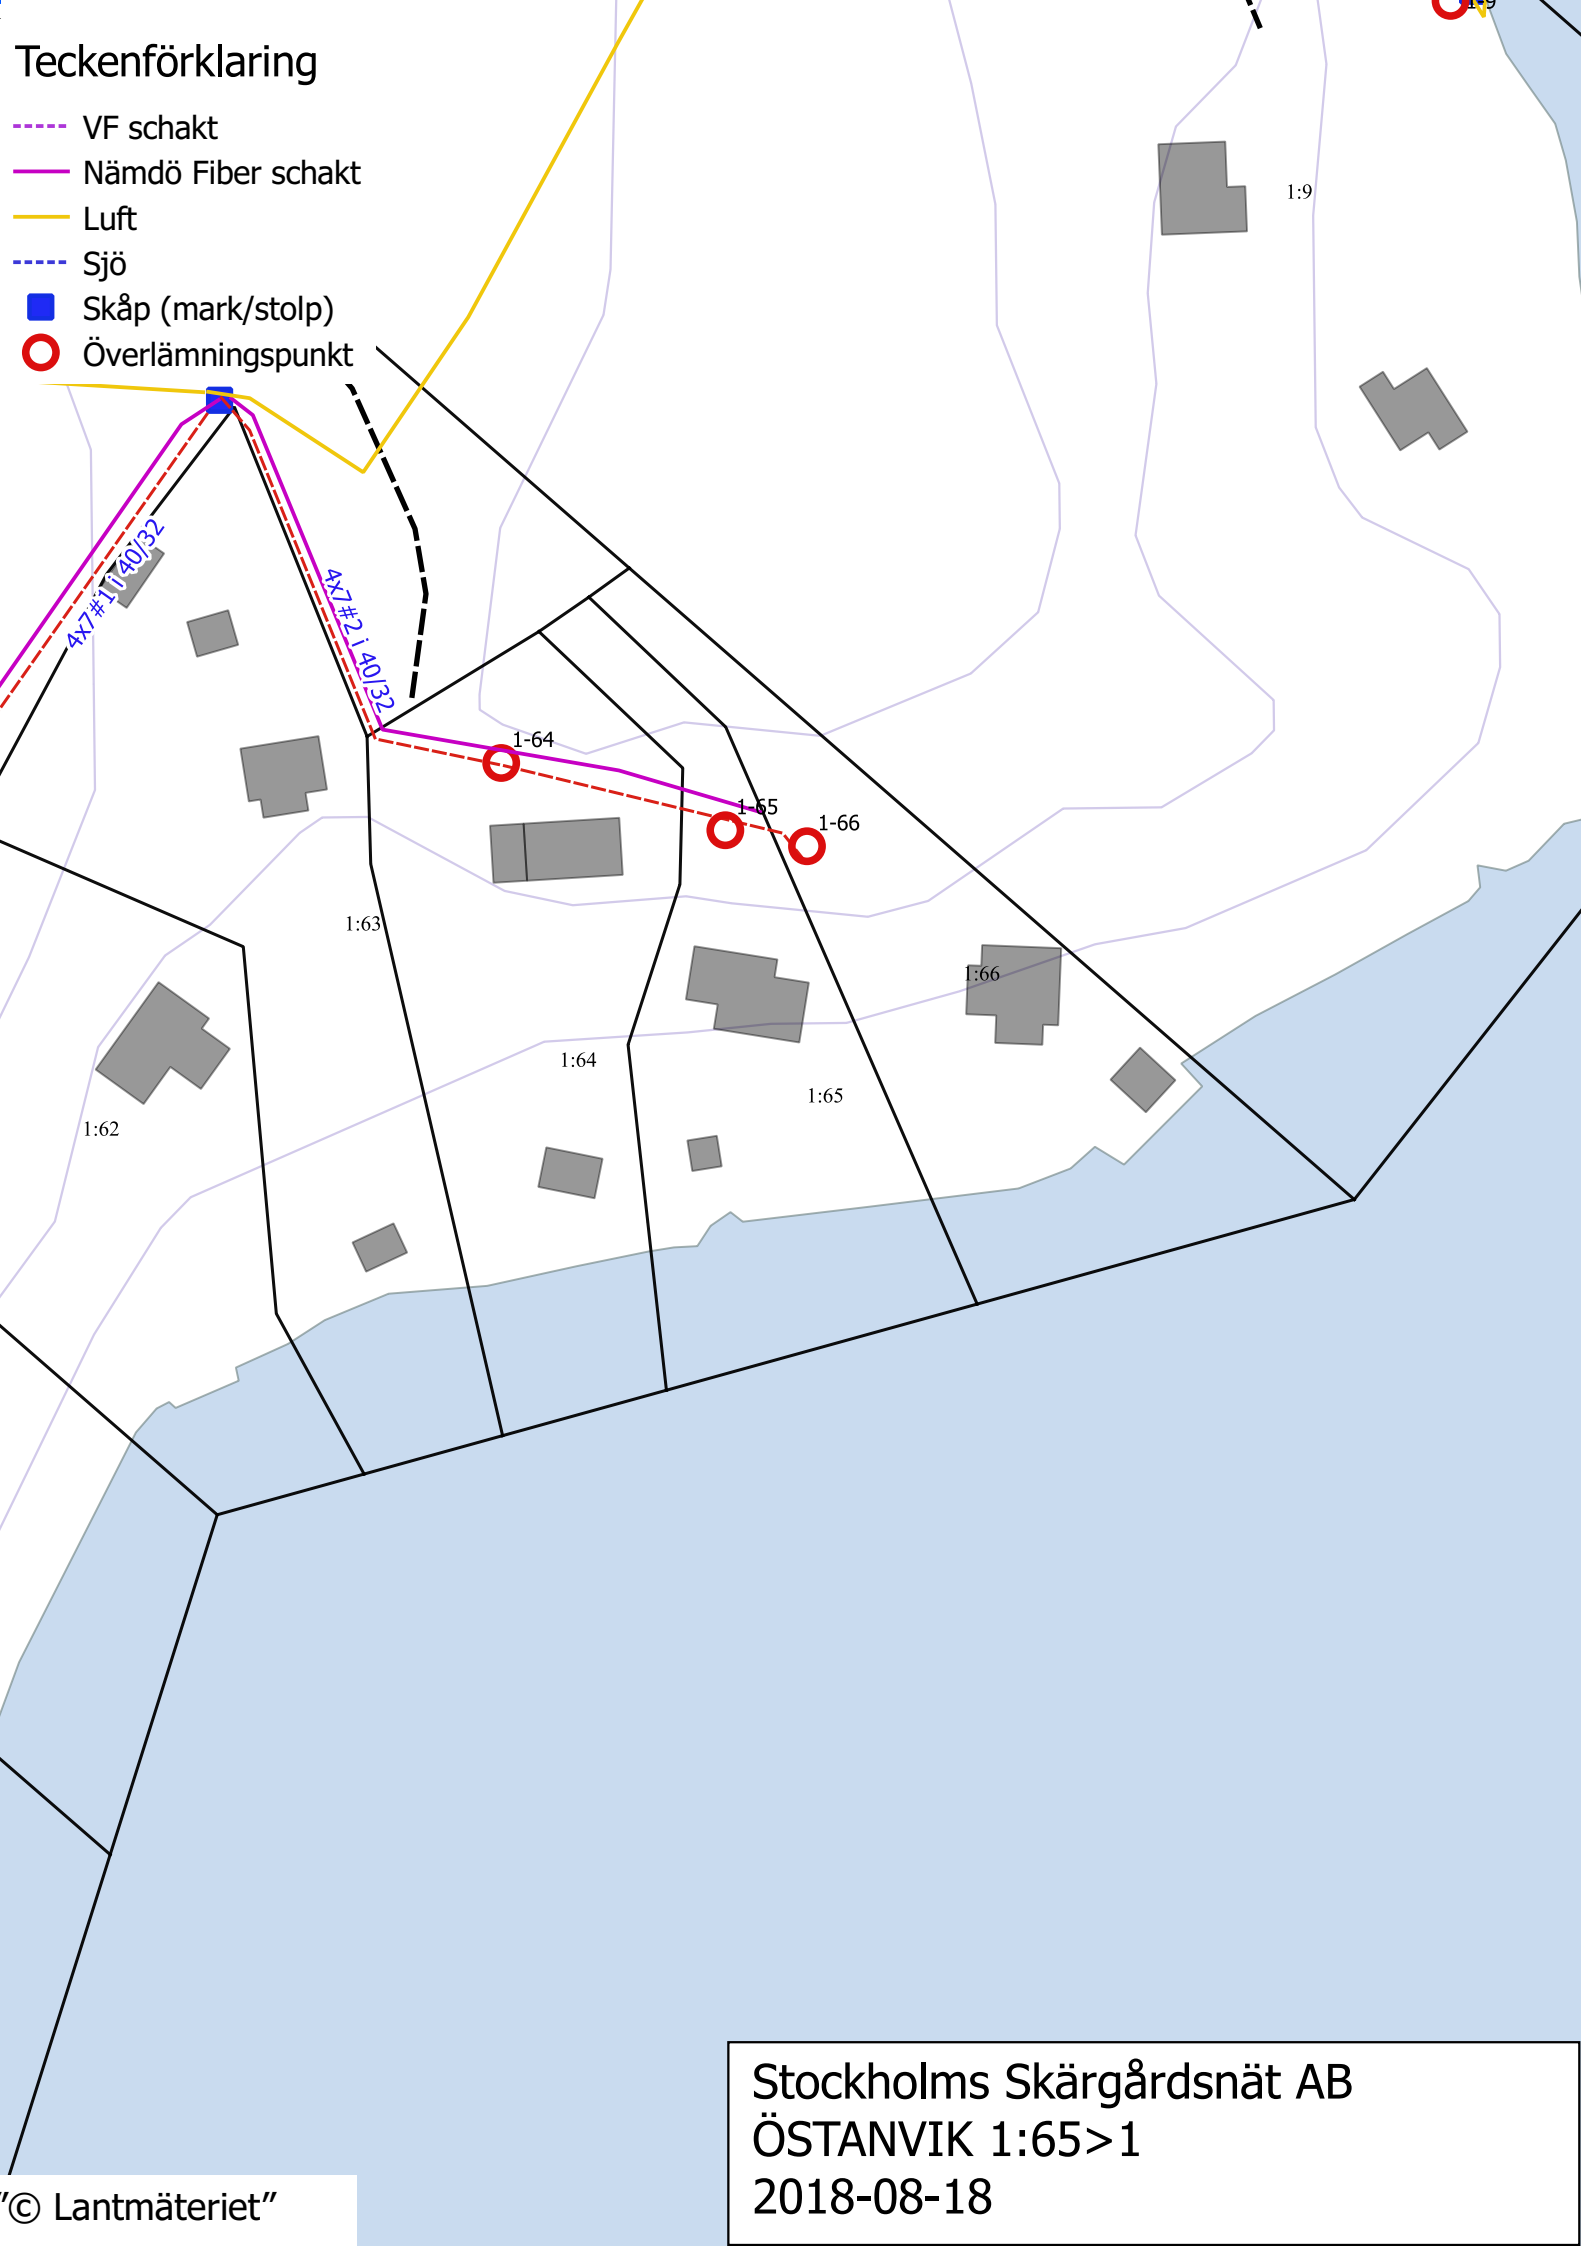

Teckenförklaring

- VF schakt
- Nämdö Fiber schakt
- Luft
- Sjö
- Skåp (mark/stolp)
- Överlämningspunkt

Stockholms Skärgårdsnät AB
ÖSTANVIK 1:65>1
2018-08-18