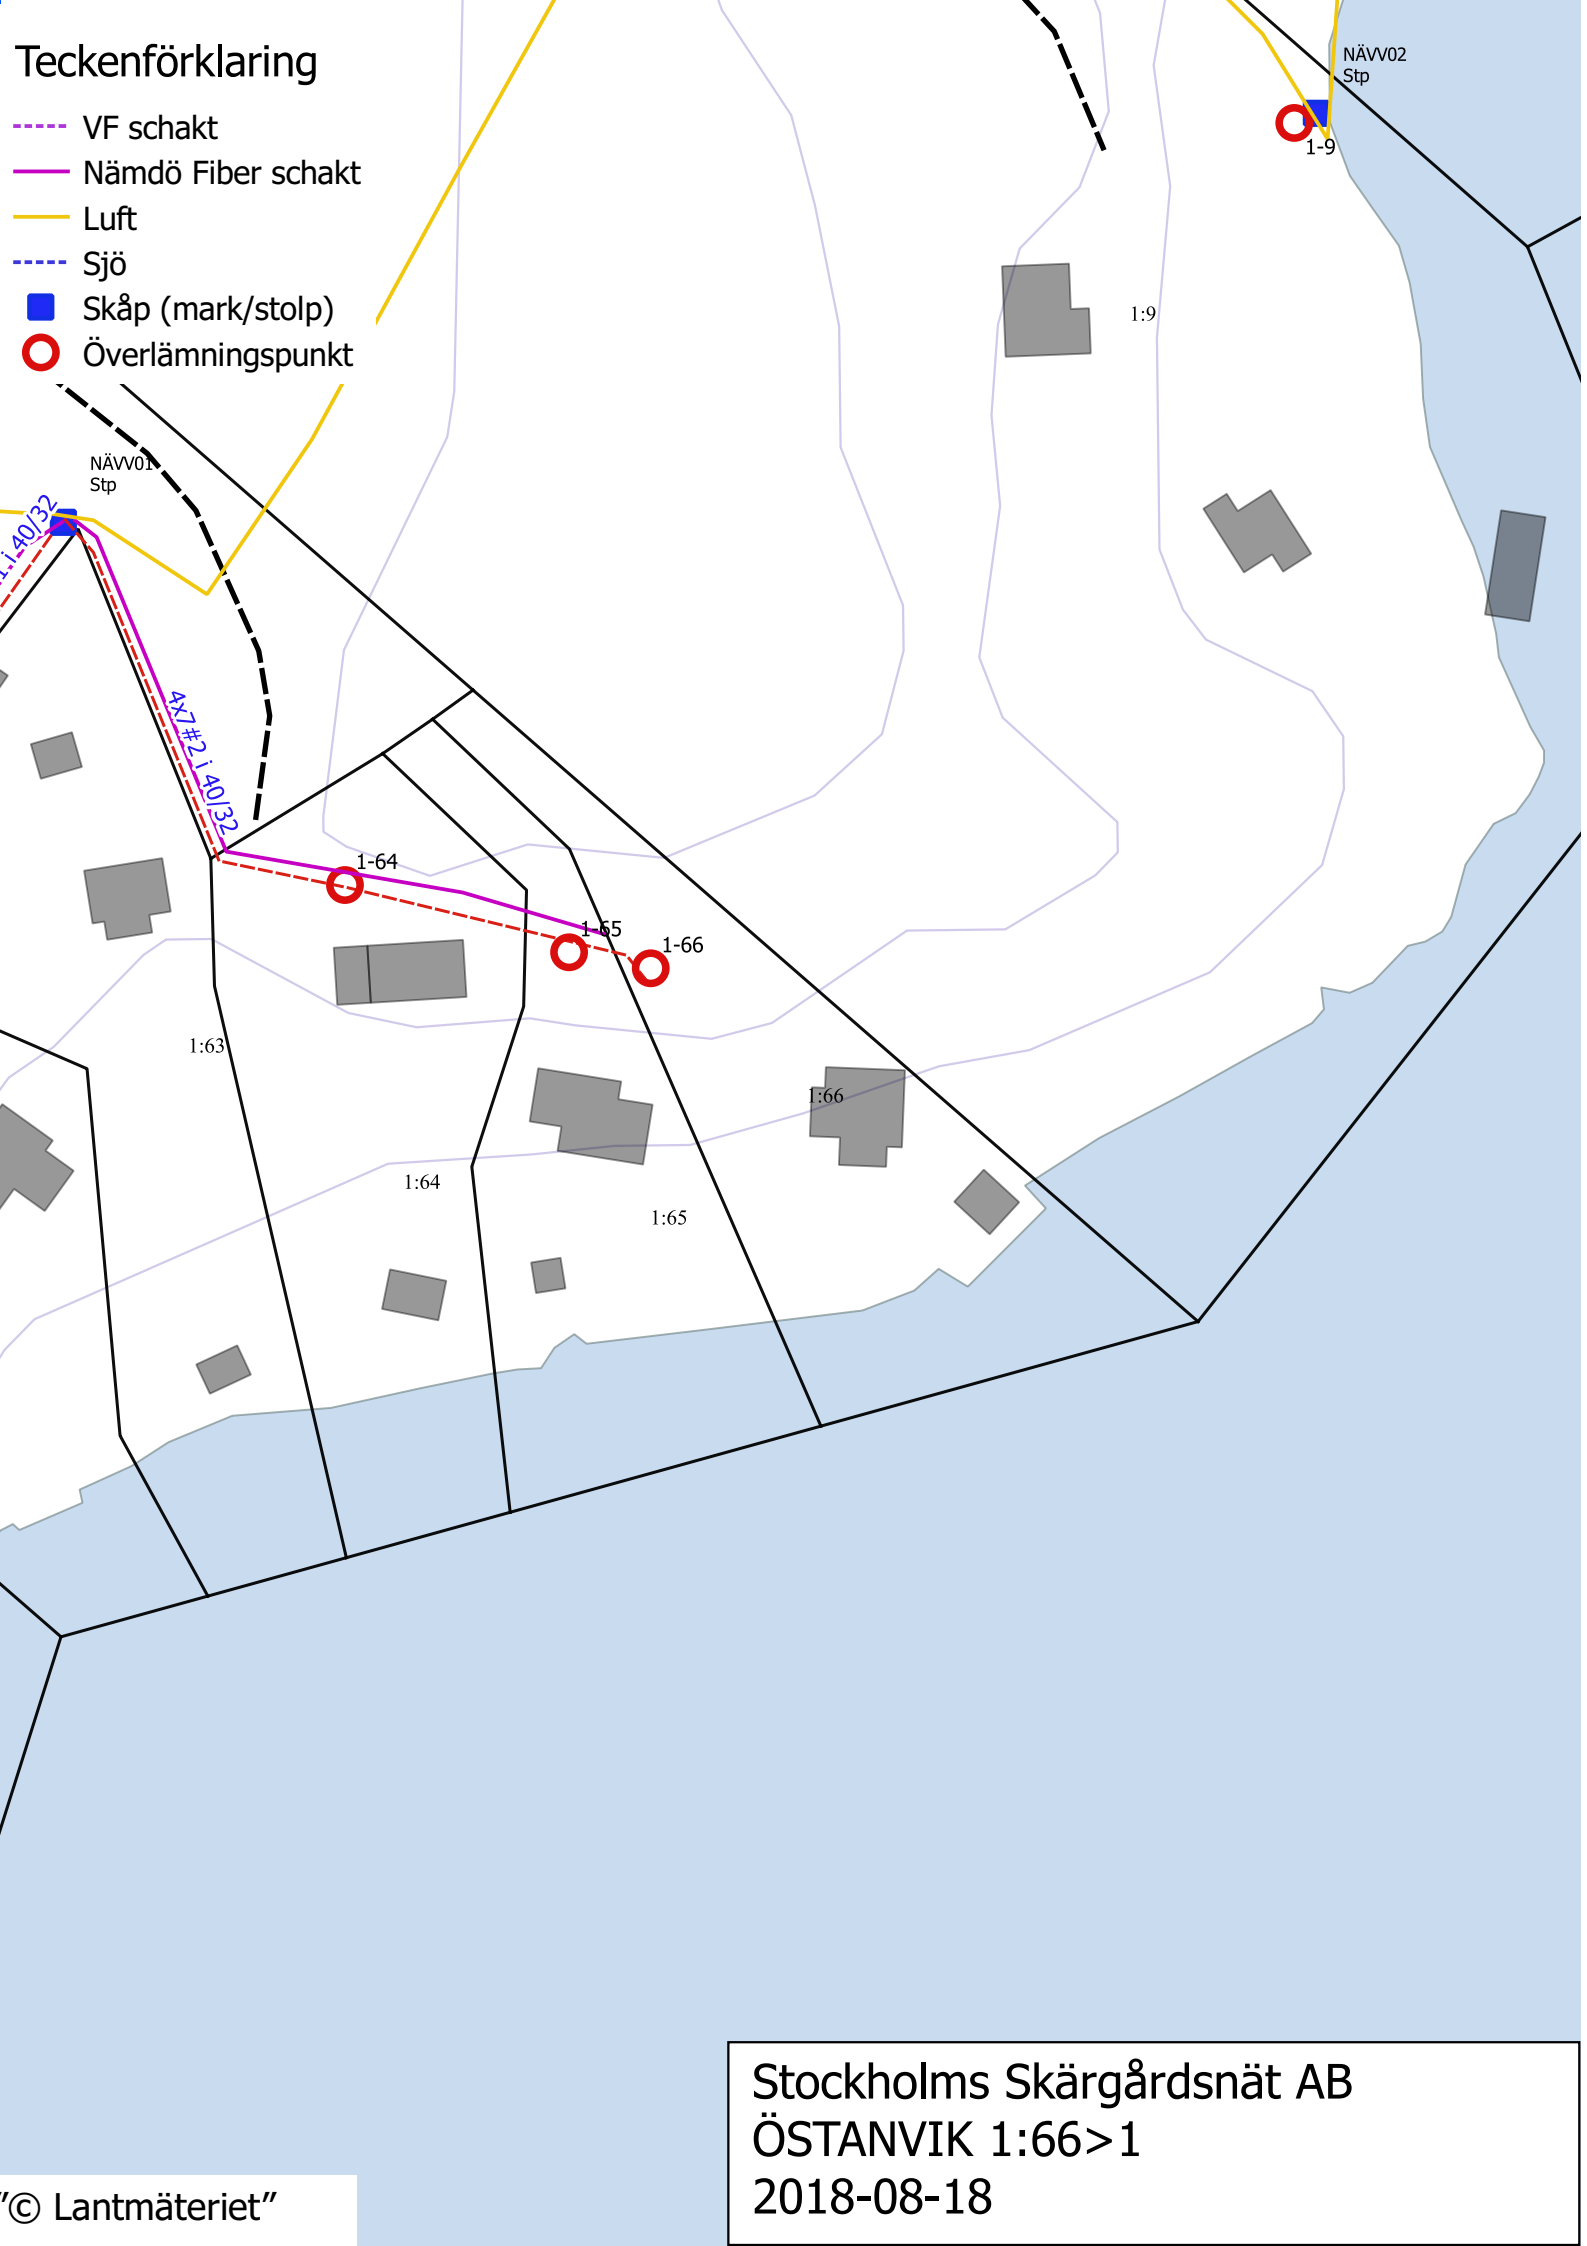

Teckenförklaring

- VF schakt
- Nämdö Fiber schakt
- Luft
- Sjö
- Skåp (mark/stolp)
- Överlämningspunkt

Stockholms Skärgårdsnät AB
ÖSTANVIK 1:66>1
2018-08-18