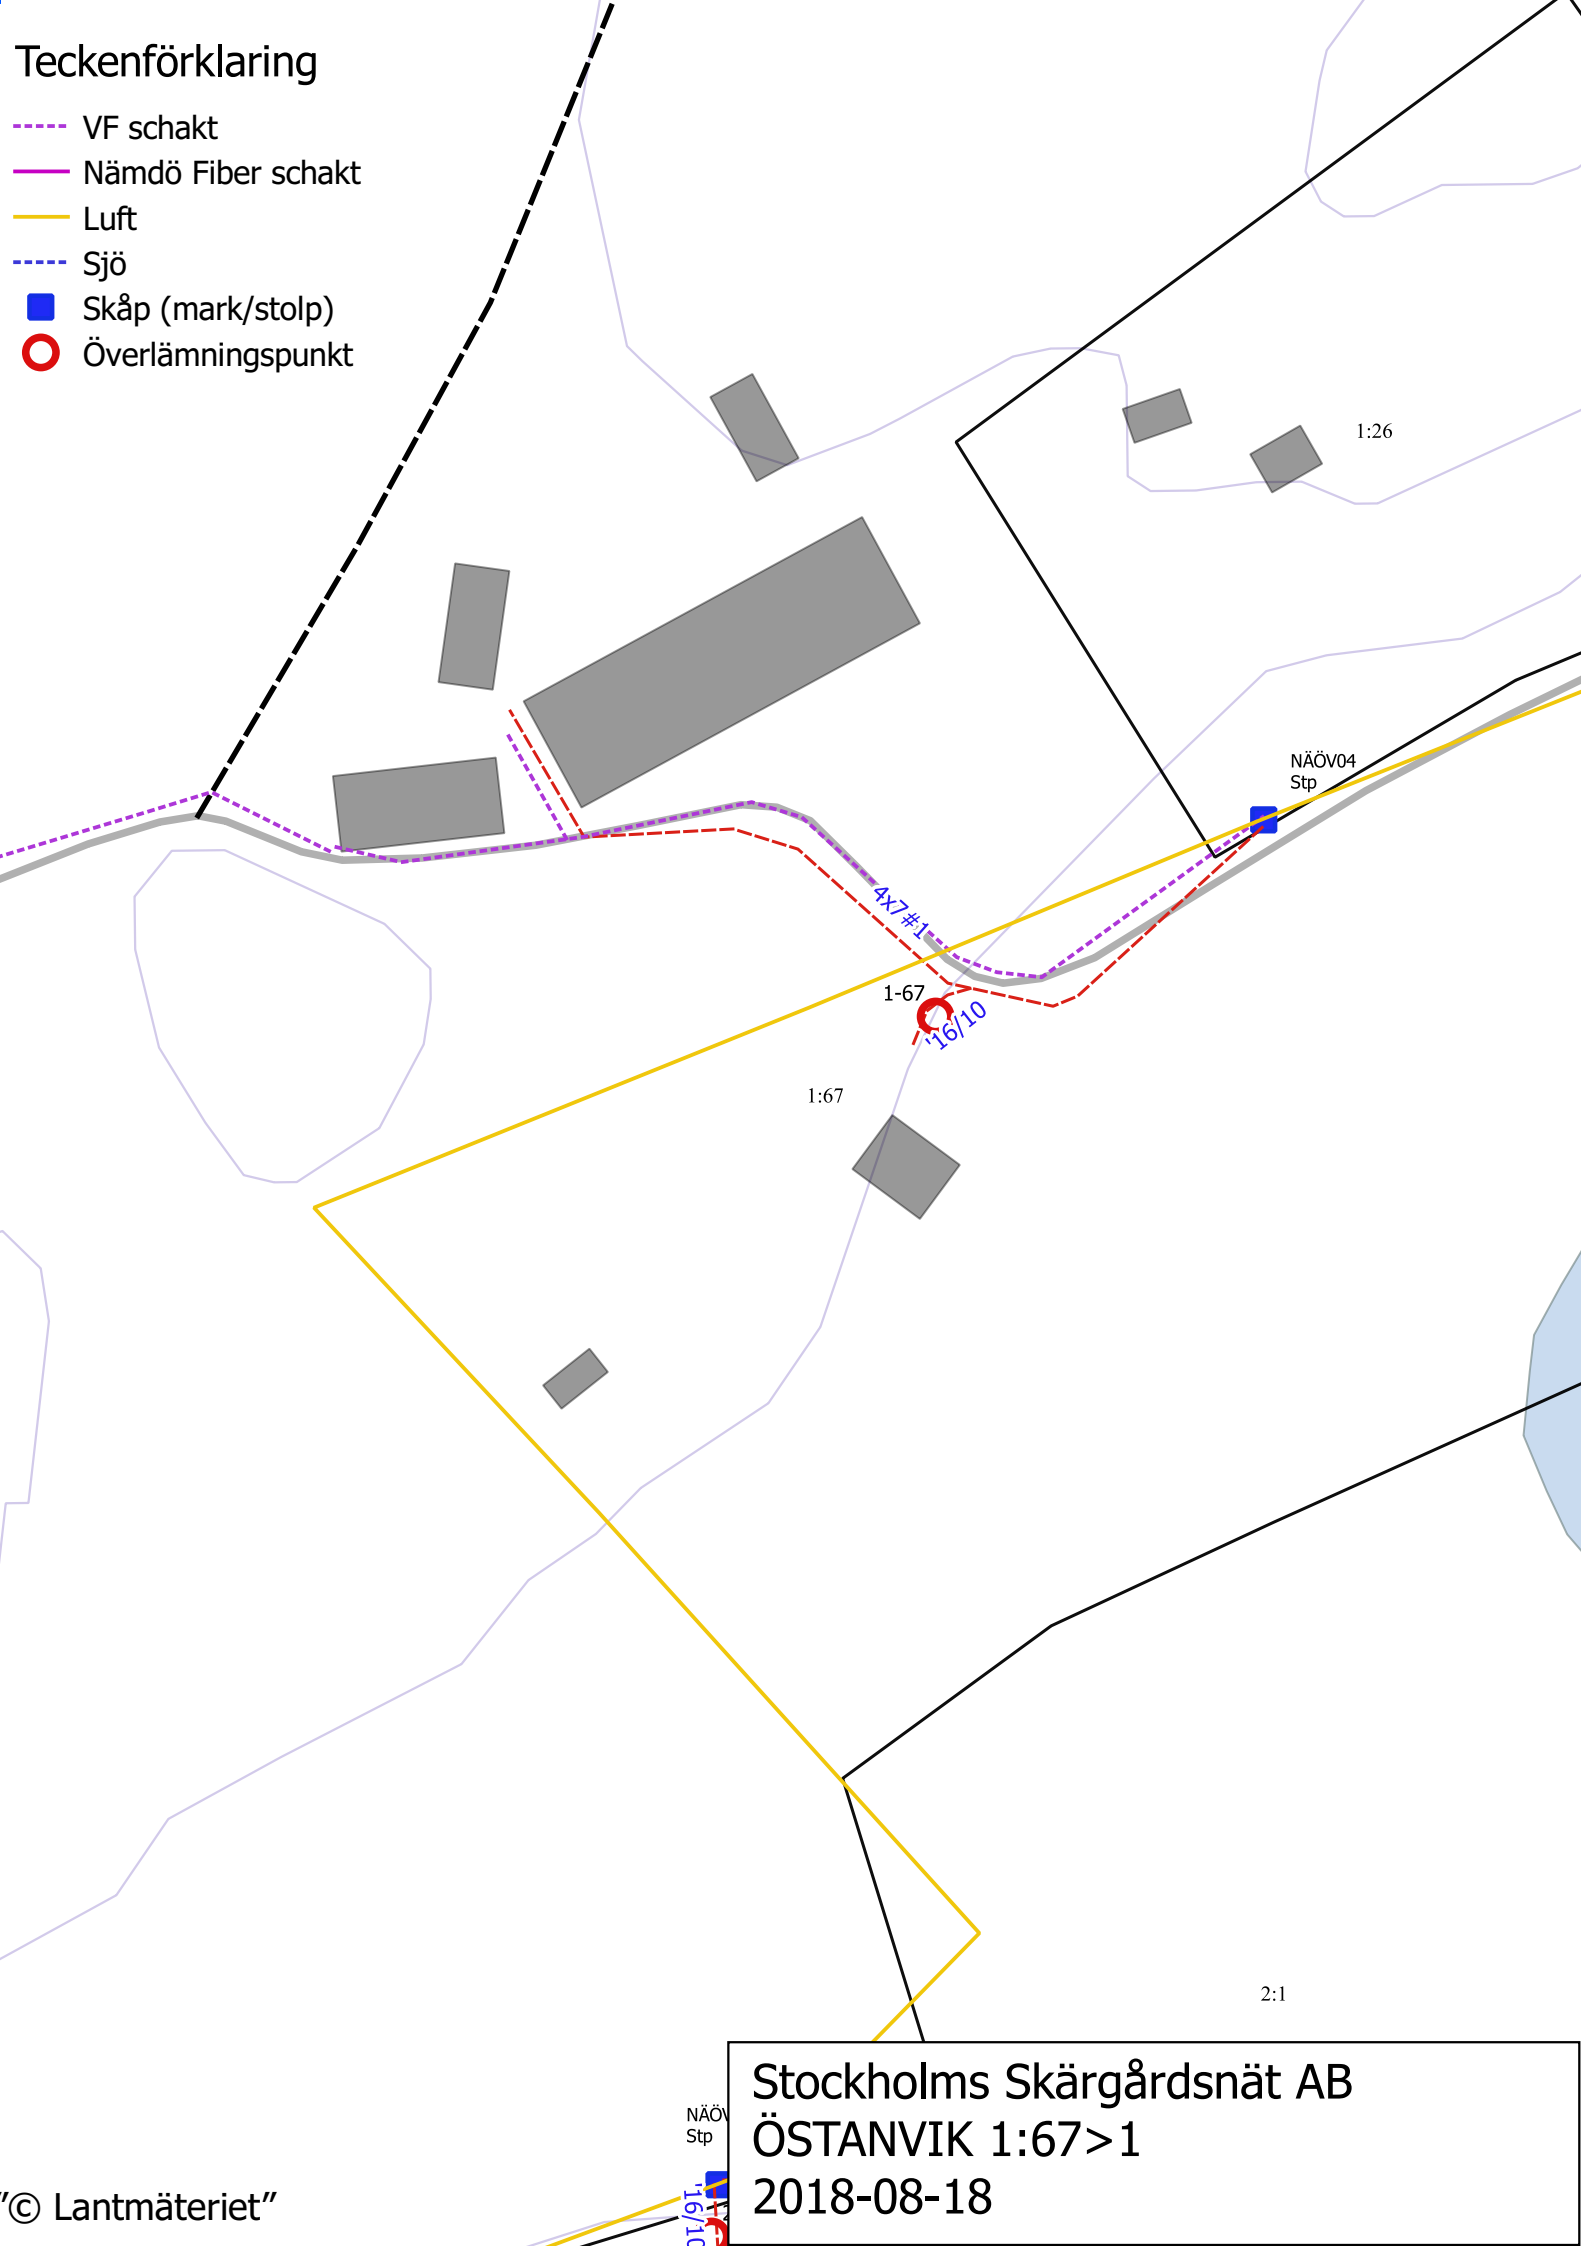

# Teckenförklaring

- VF schakt
- Nämdö Fiber schakt
- Luft
- Sjö
- Skåp (mark/stolp)
- Överlämningspunkt

Stockholms Skärgårdsnät AB  
ÖSTANVIK 1:67>1  
2018-08-18