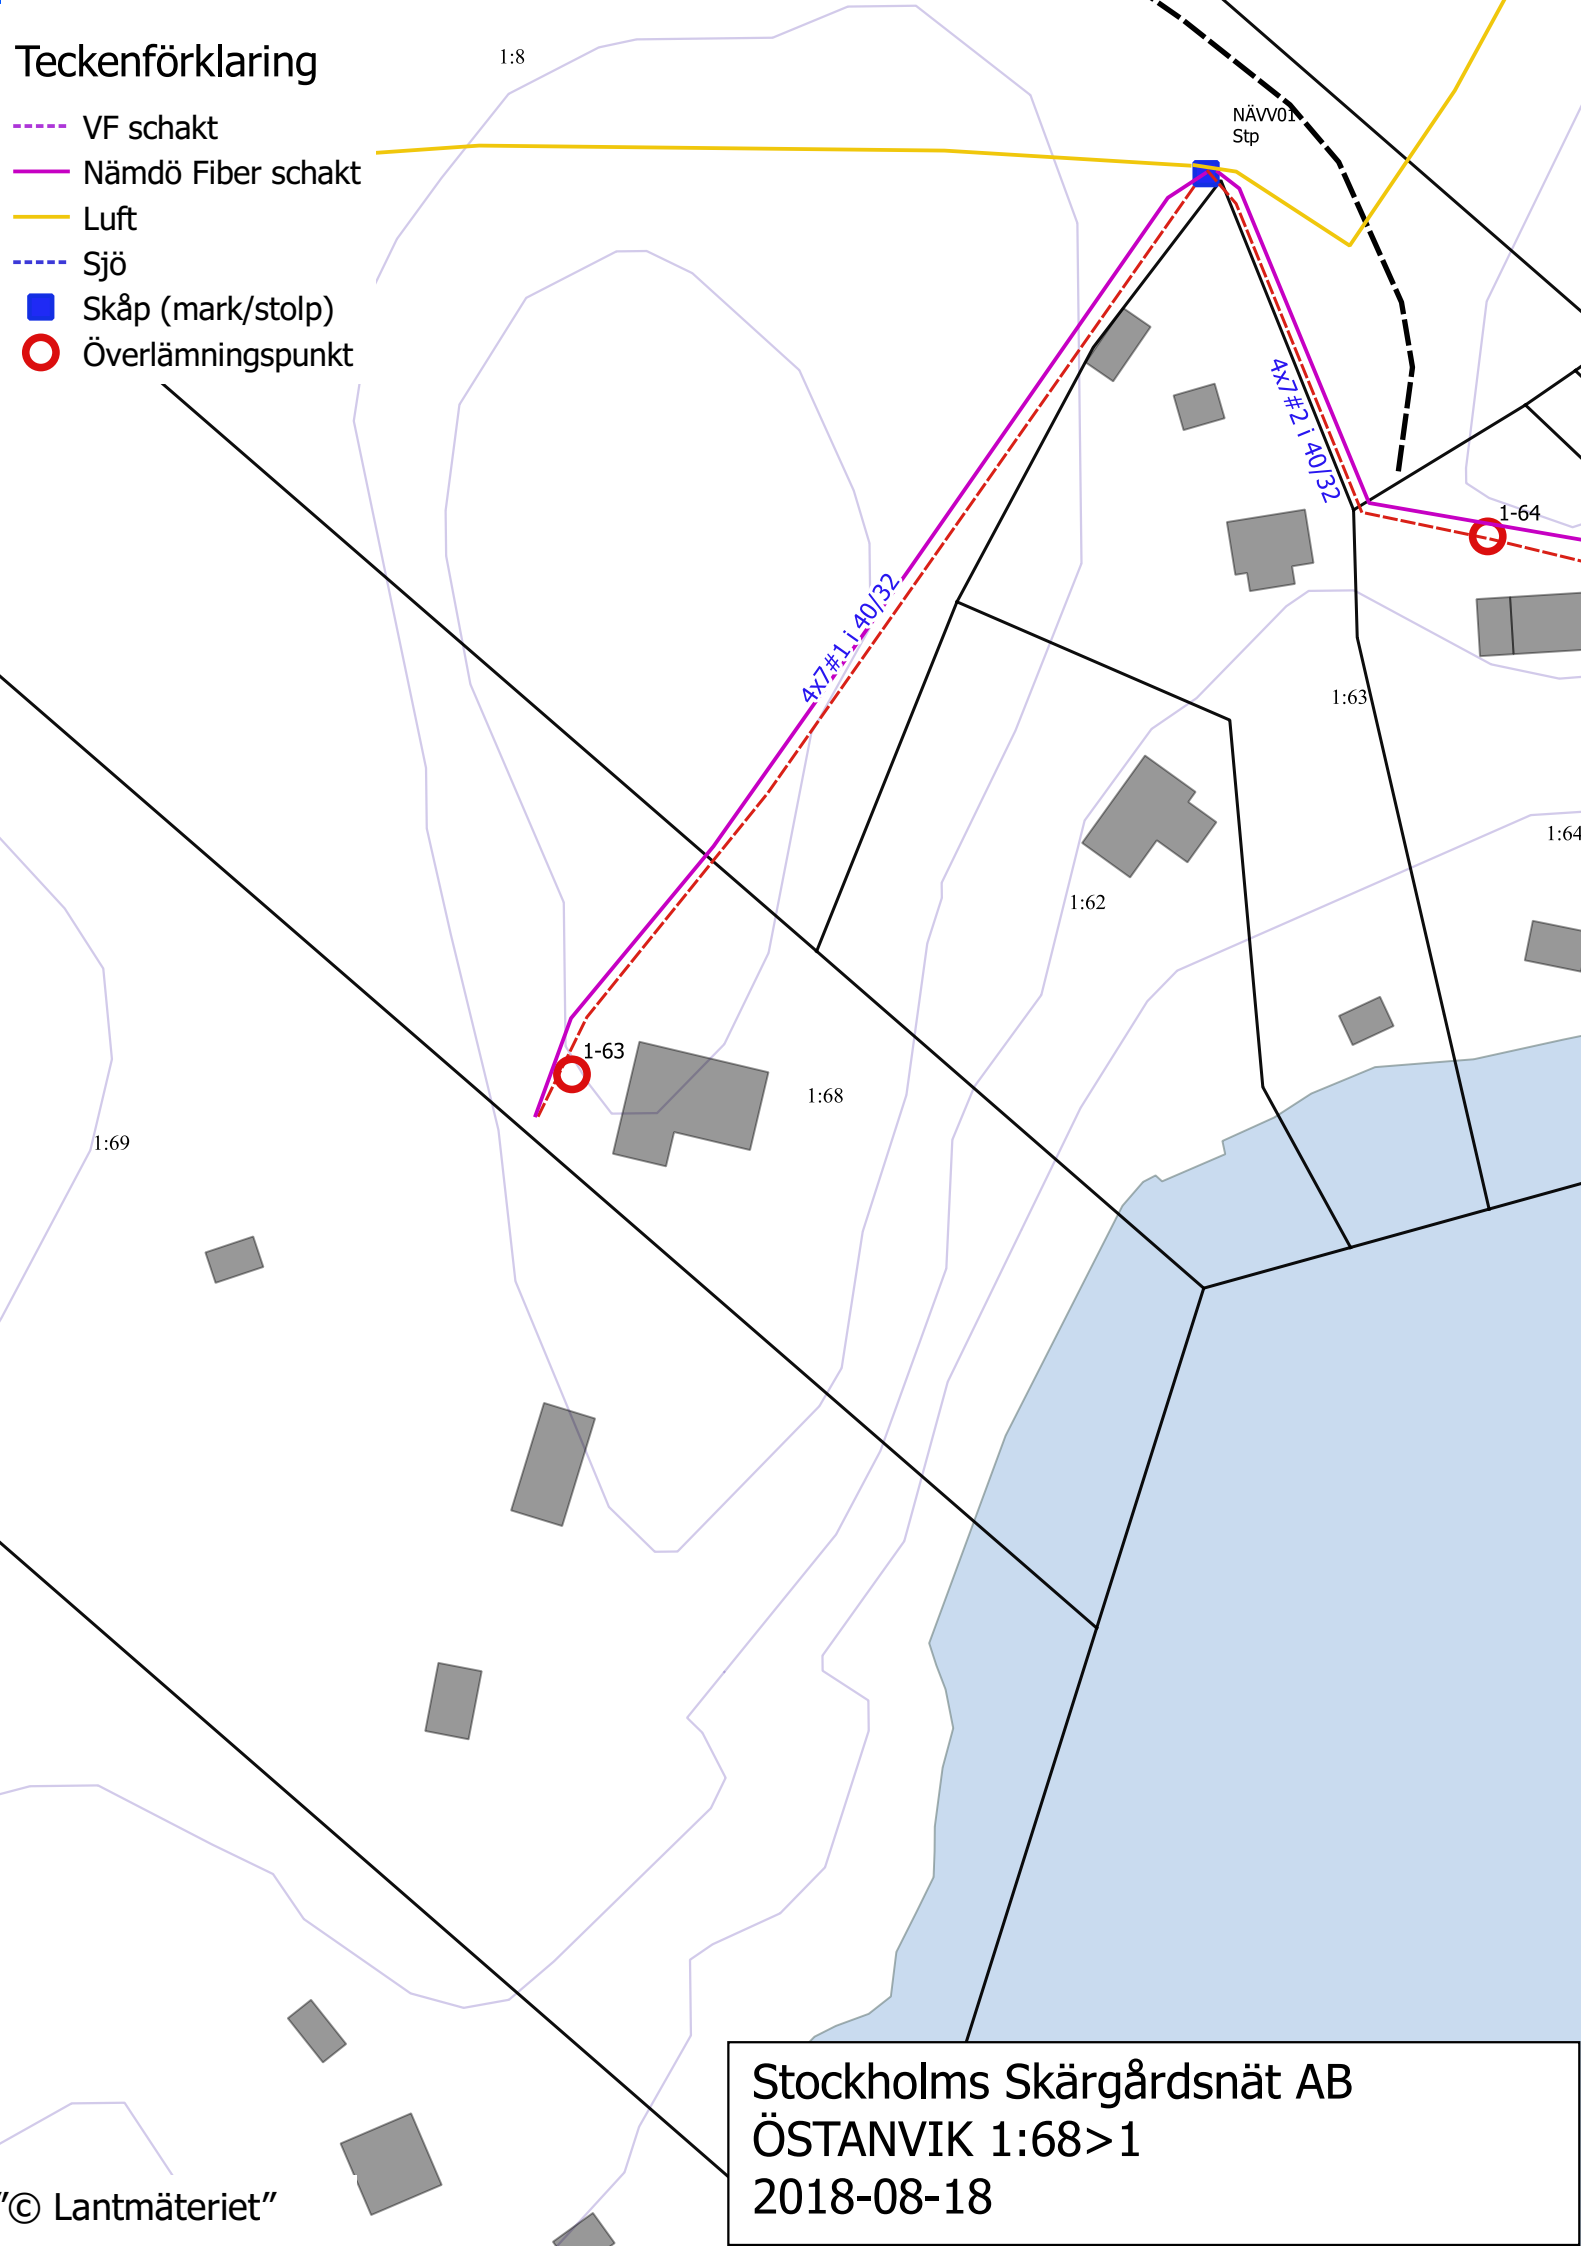

Teckenförklaring

- VF schakt
- Nämdö Fiber schakt
- Luft
- Sjö
- Skåp (mark/stolp)
- Överlämningspunkt

Stockholms Skärgårdsnät AB
ÖSTANVIK 1:68>1
2018-08-18