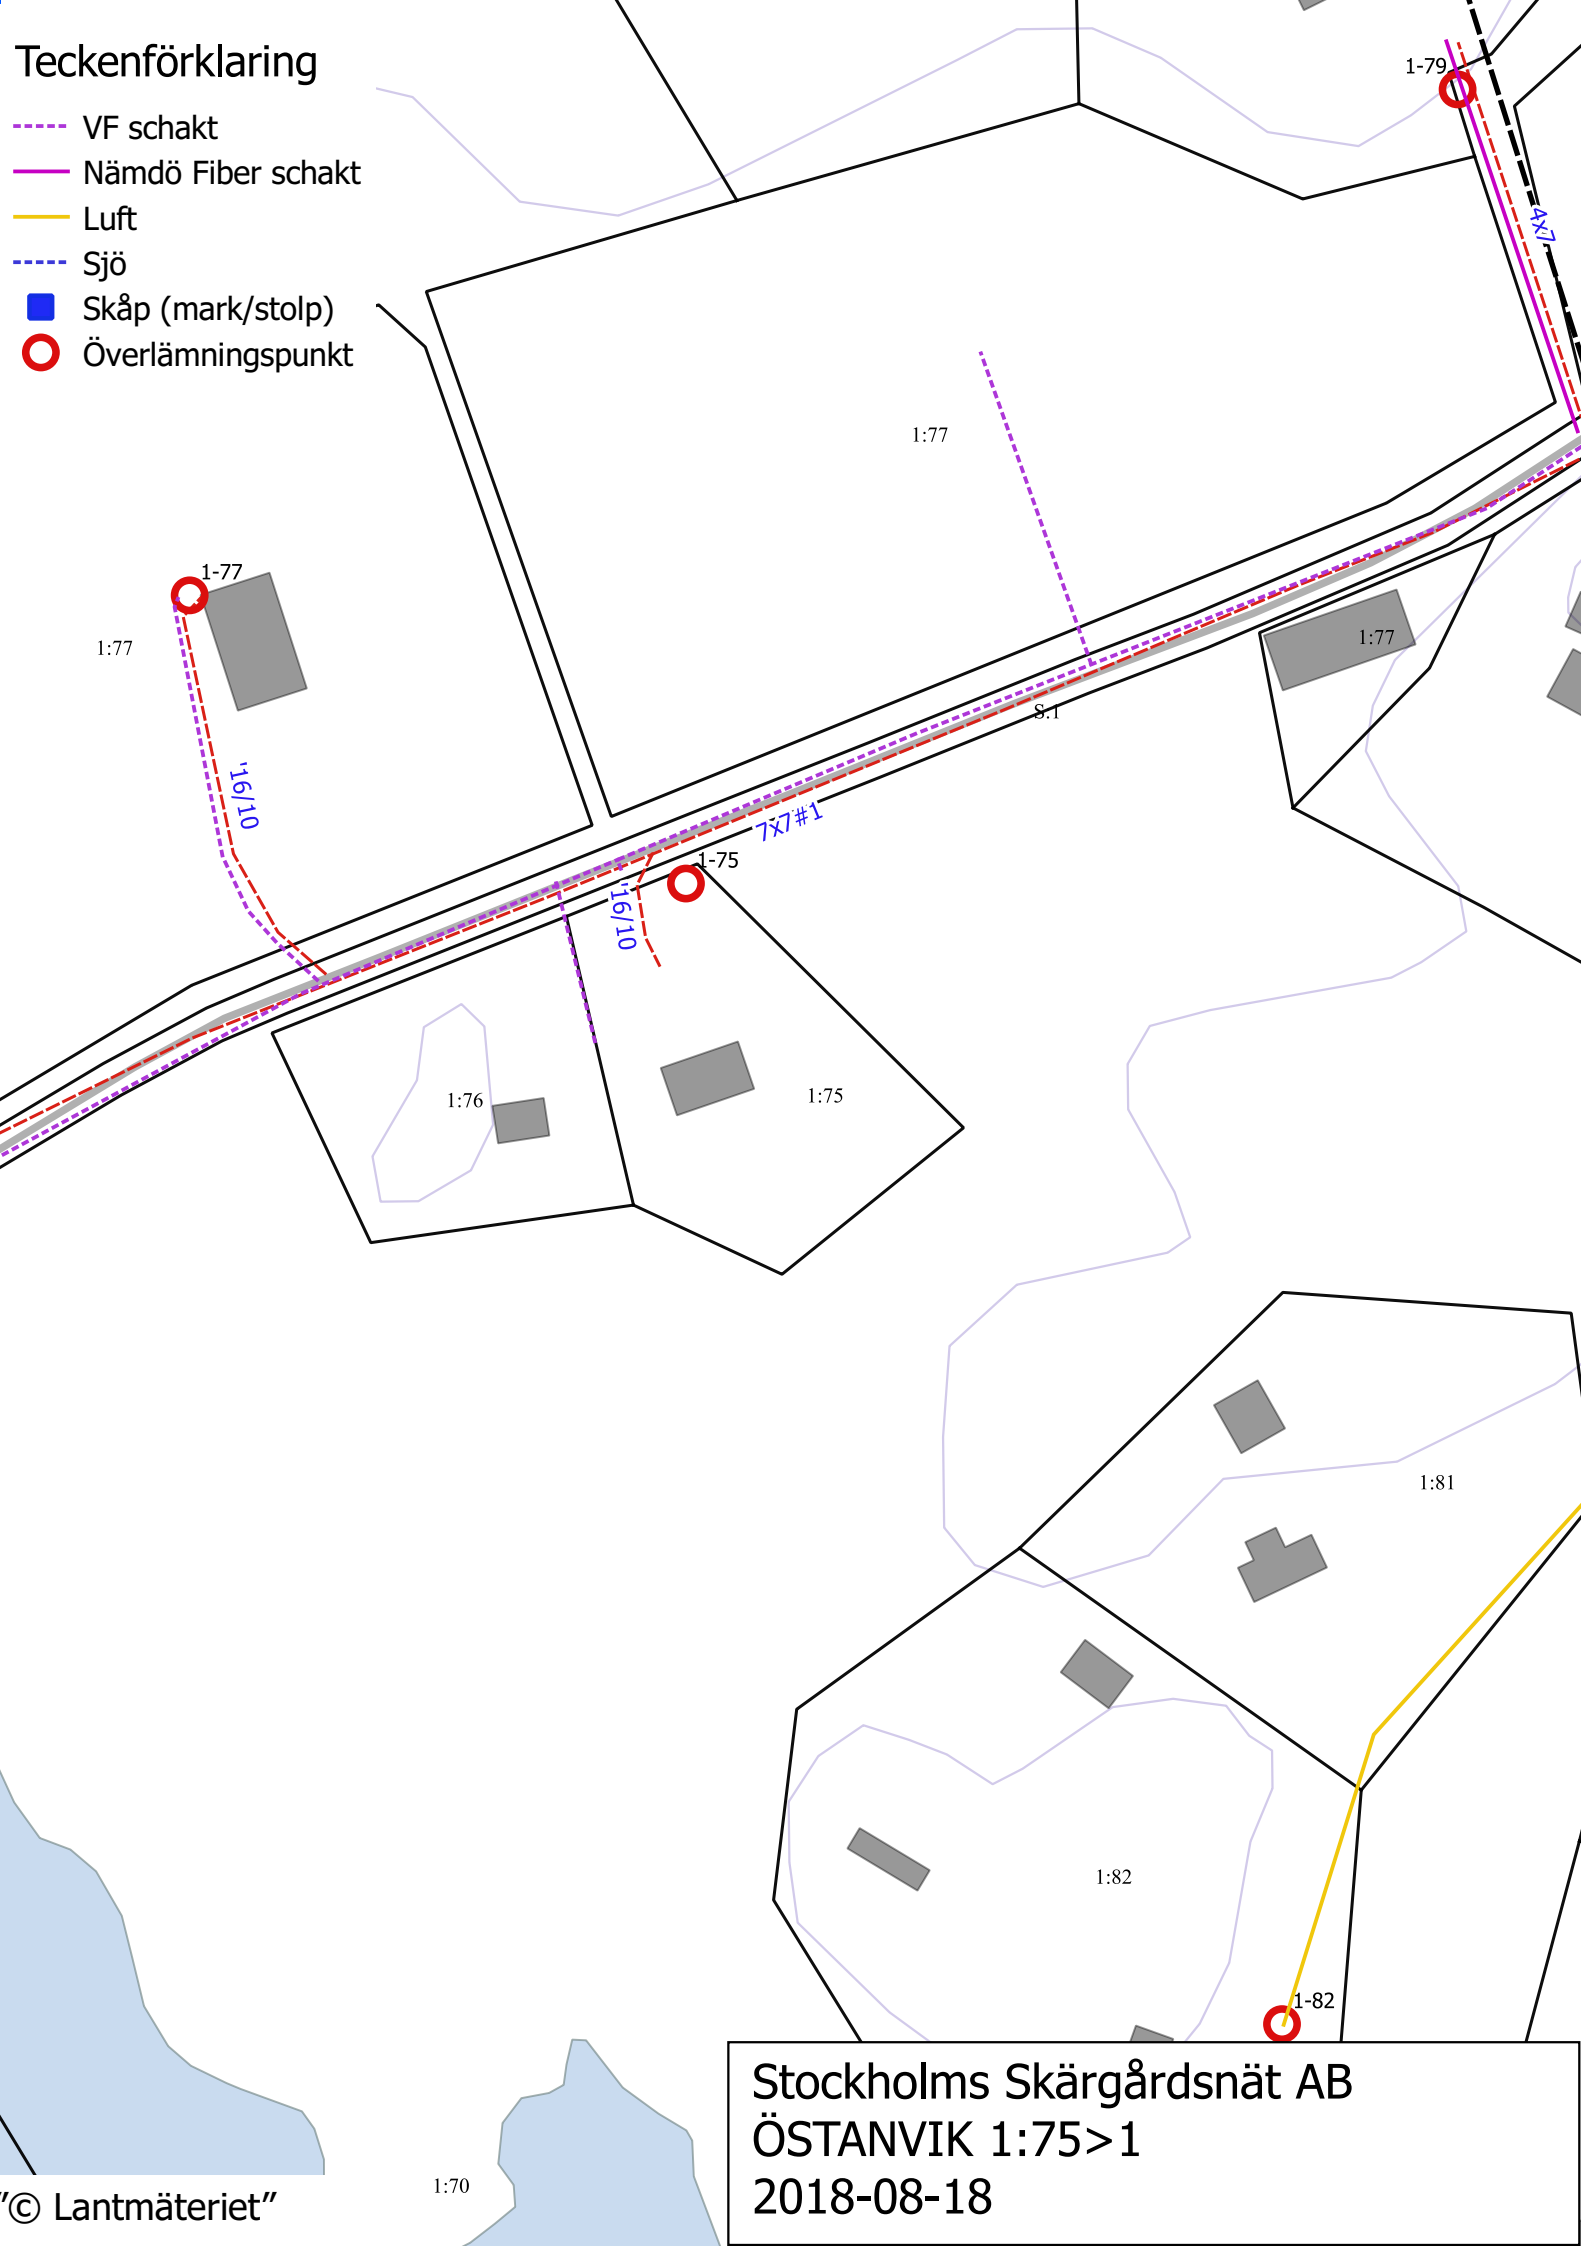

Teckenförklaring

- VF schakt
- Nämdö Fiber schakt
- Luft
- Sjö
- Skåp (mark/stolp)
- Överlämningspunkt

Stockholms Skärgårdsnät AB
ÖSTANVIK 1:75>1
2018-08-18