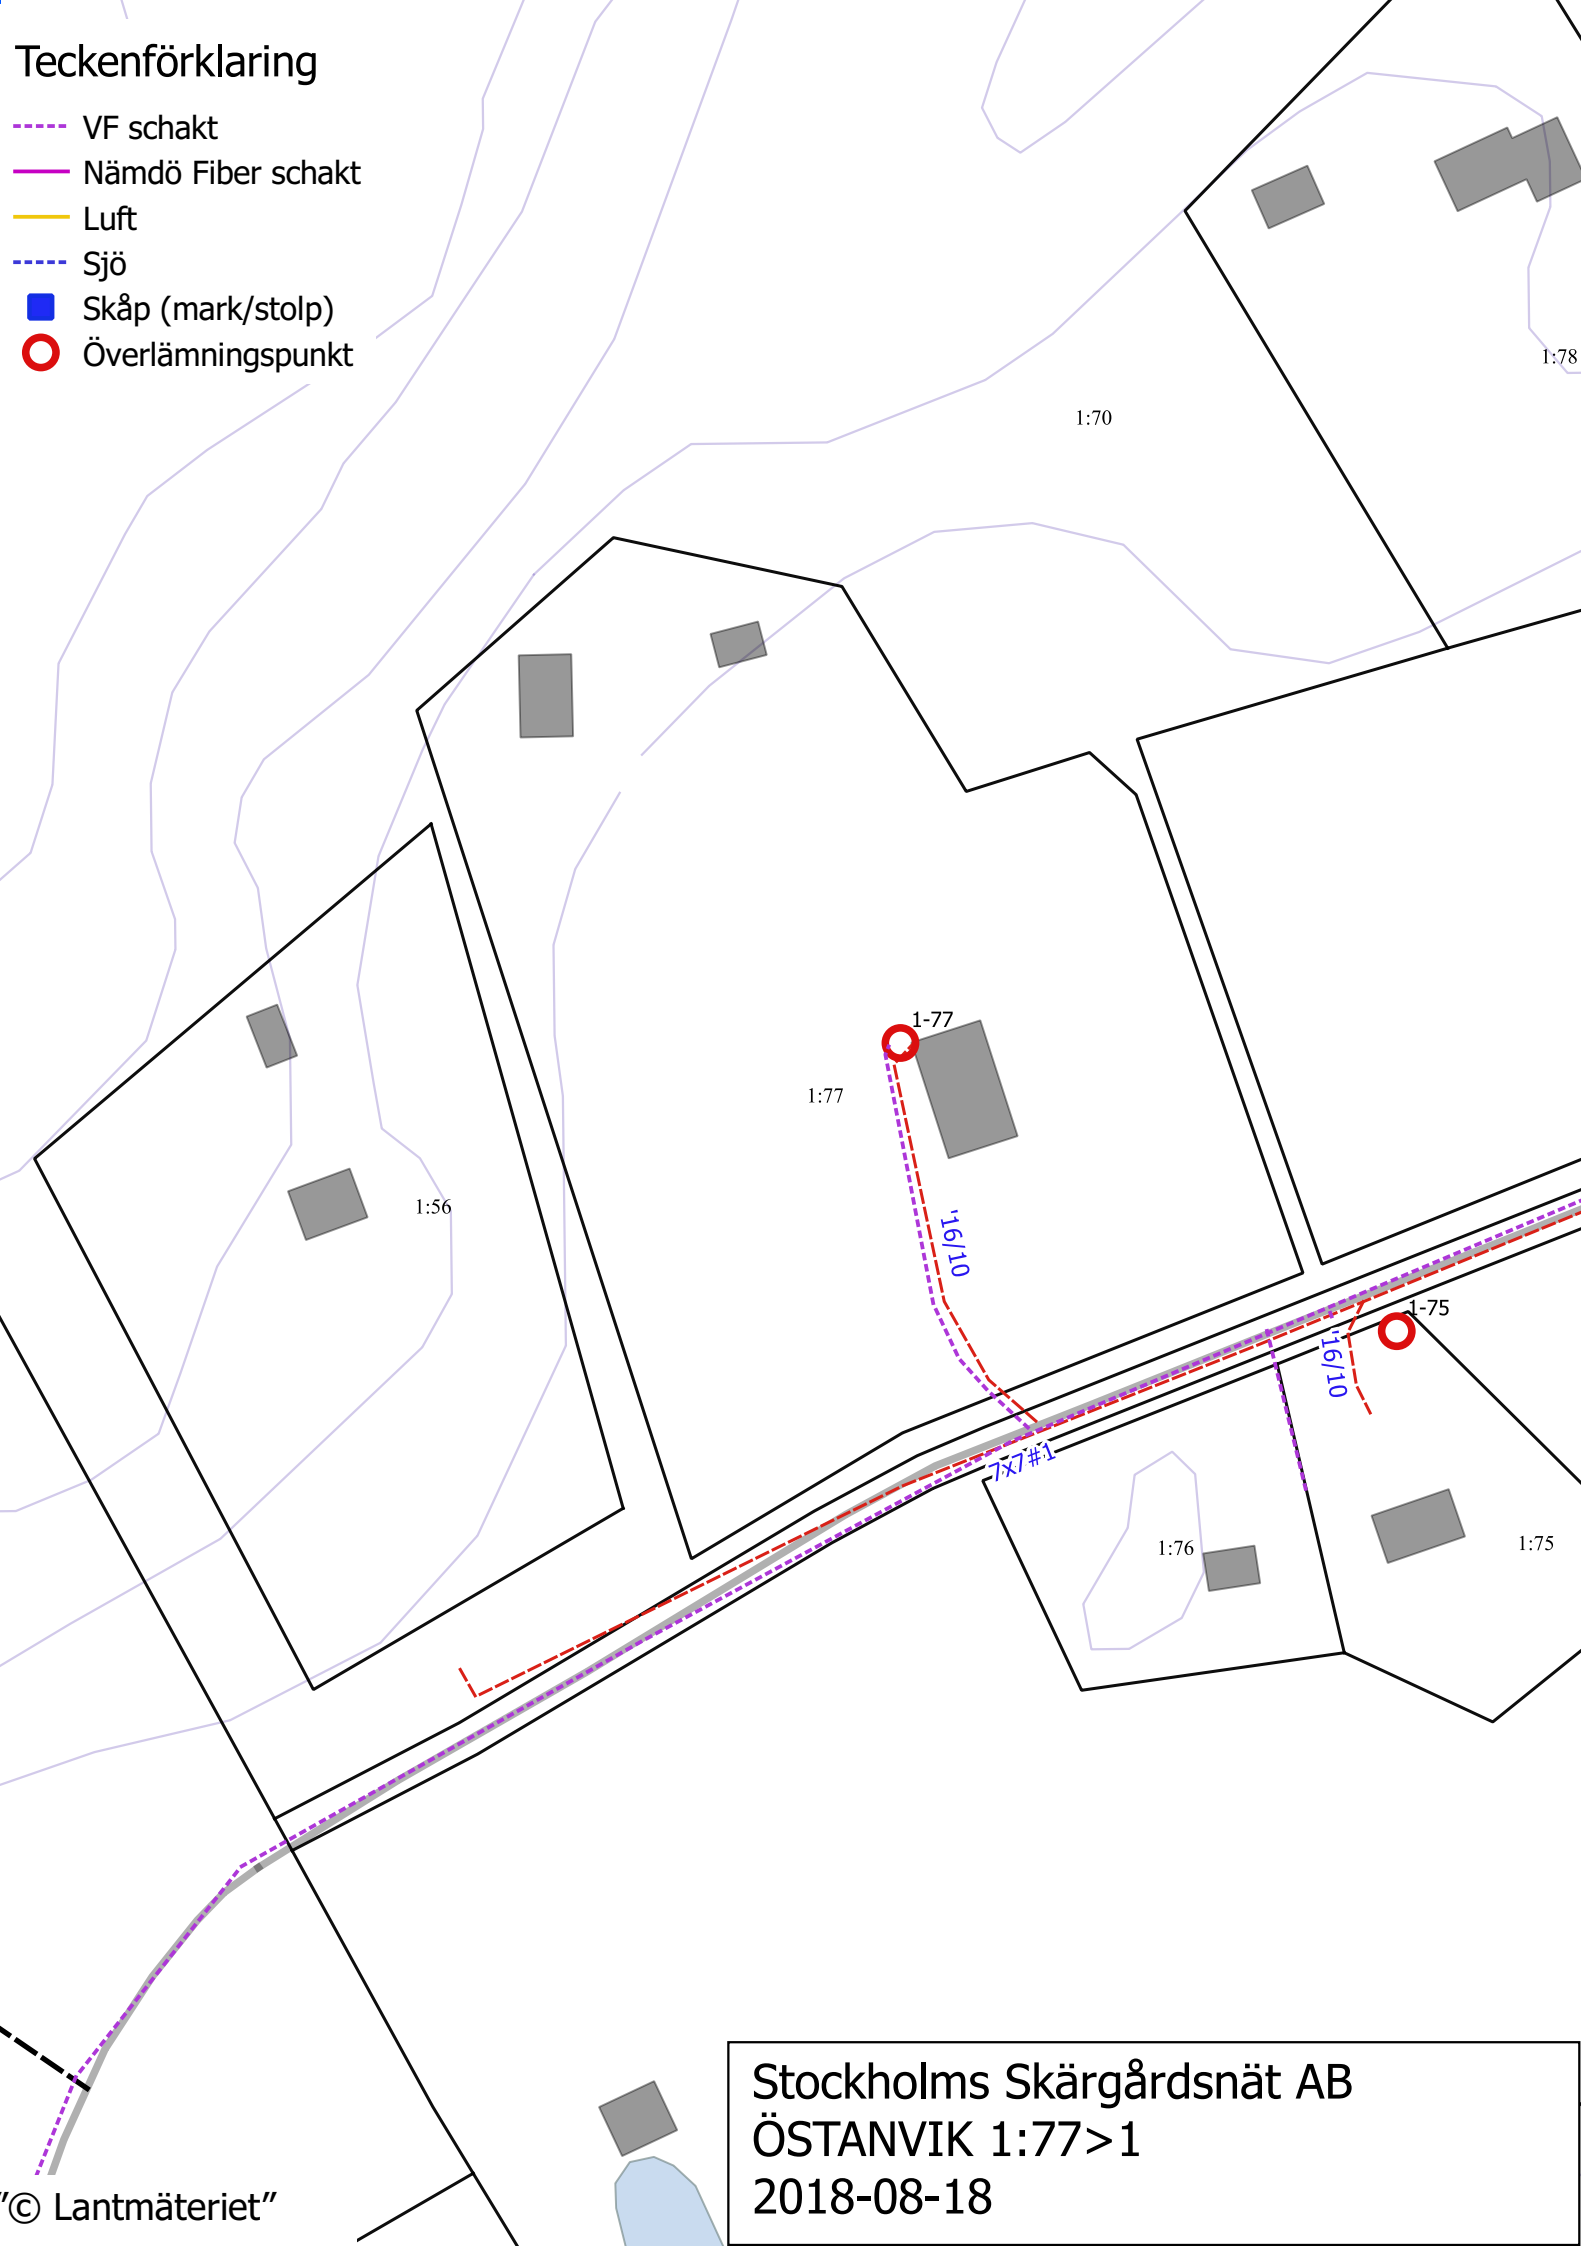

# Teckenförklaring

- VF schakt
- Nämdö Fiber schakt
- Luft
- Sjö
- Skåp (mark/stolp)
- Överlämningspunkt

Stockholms Skärgårdsnät AB  
ÖSTANVIK 1:77>1  
2018-08-18