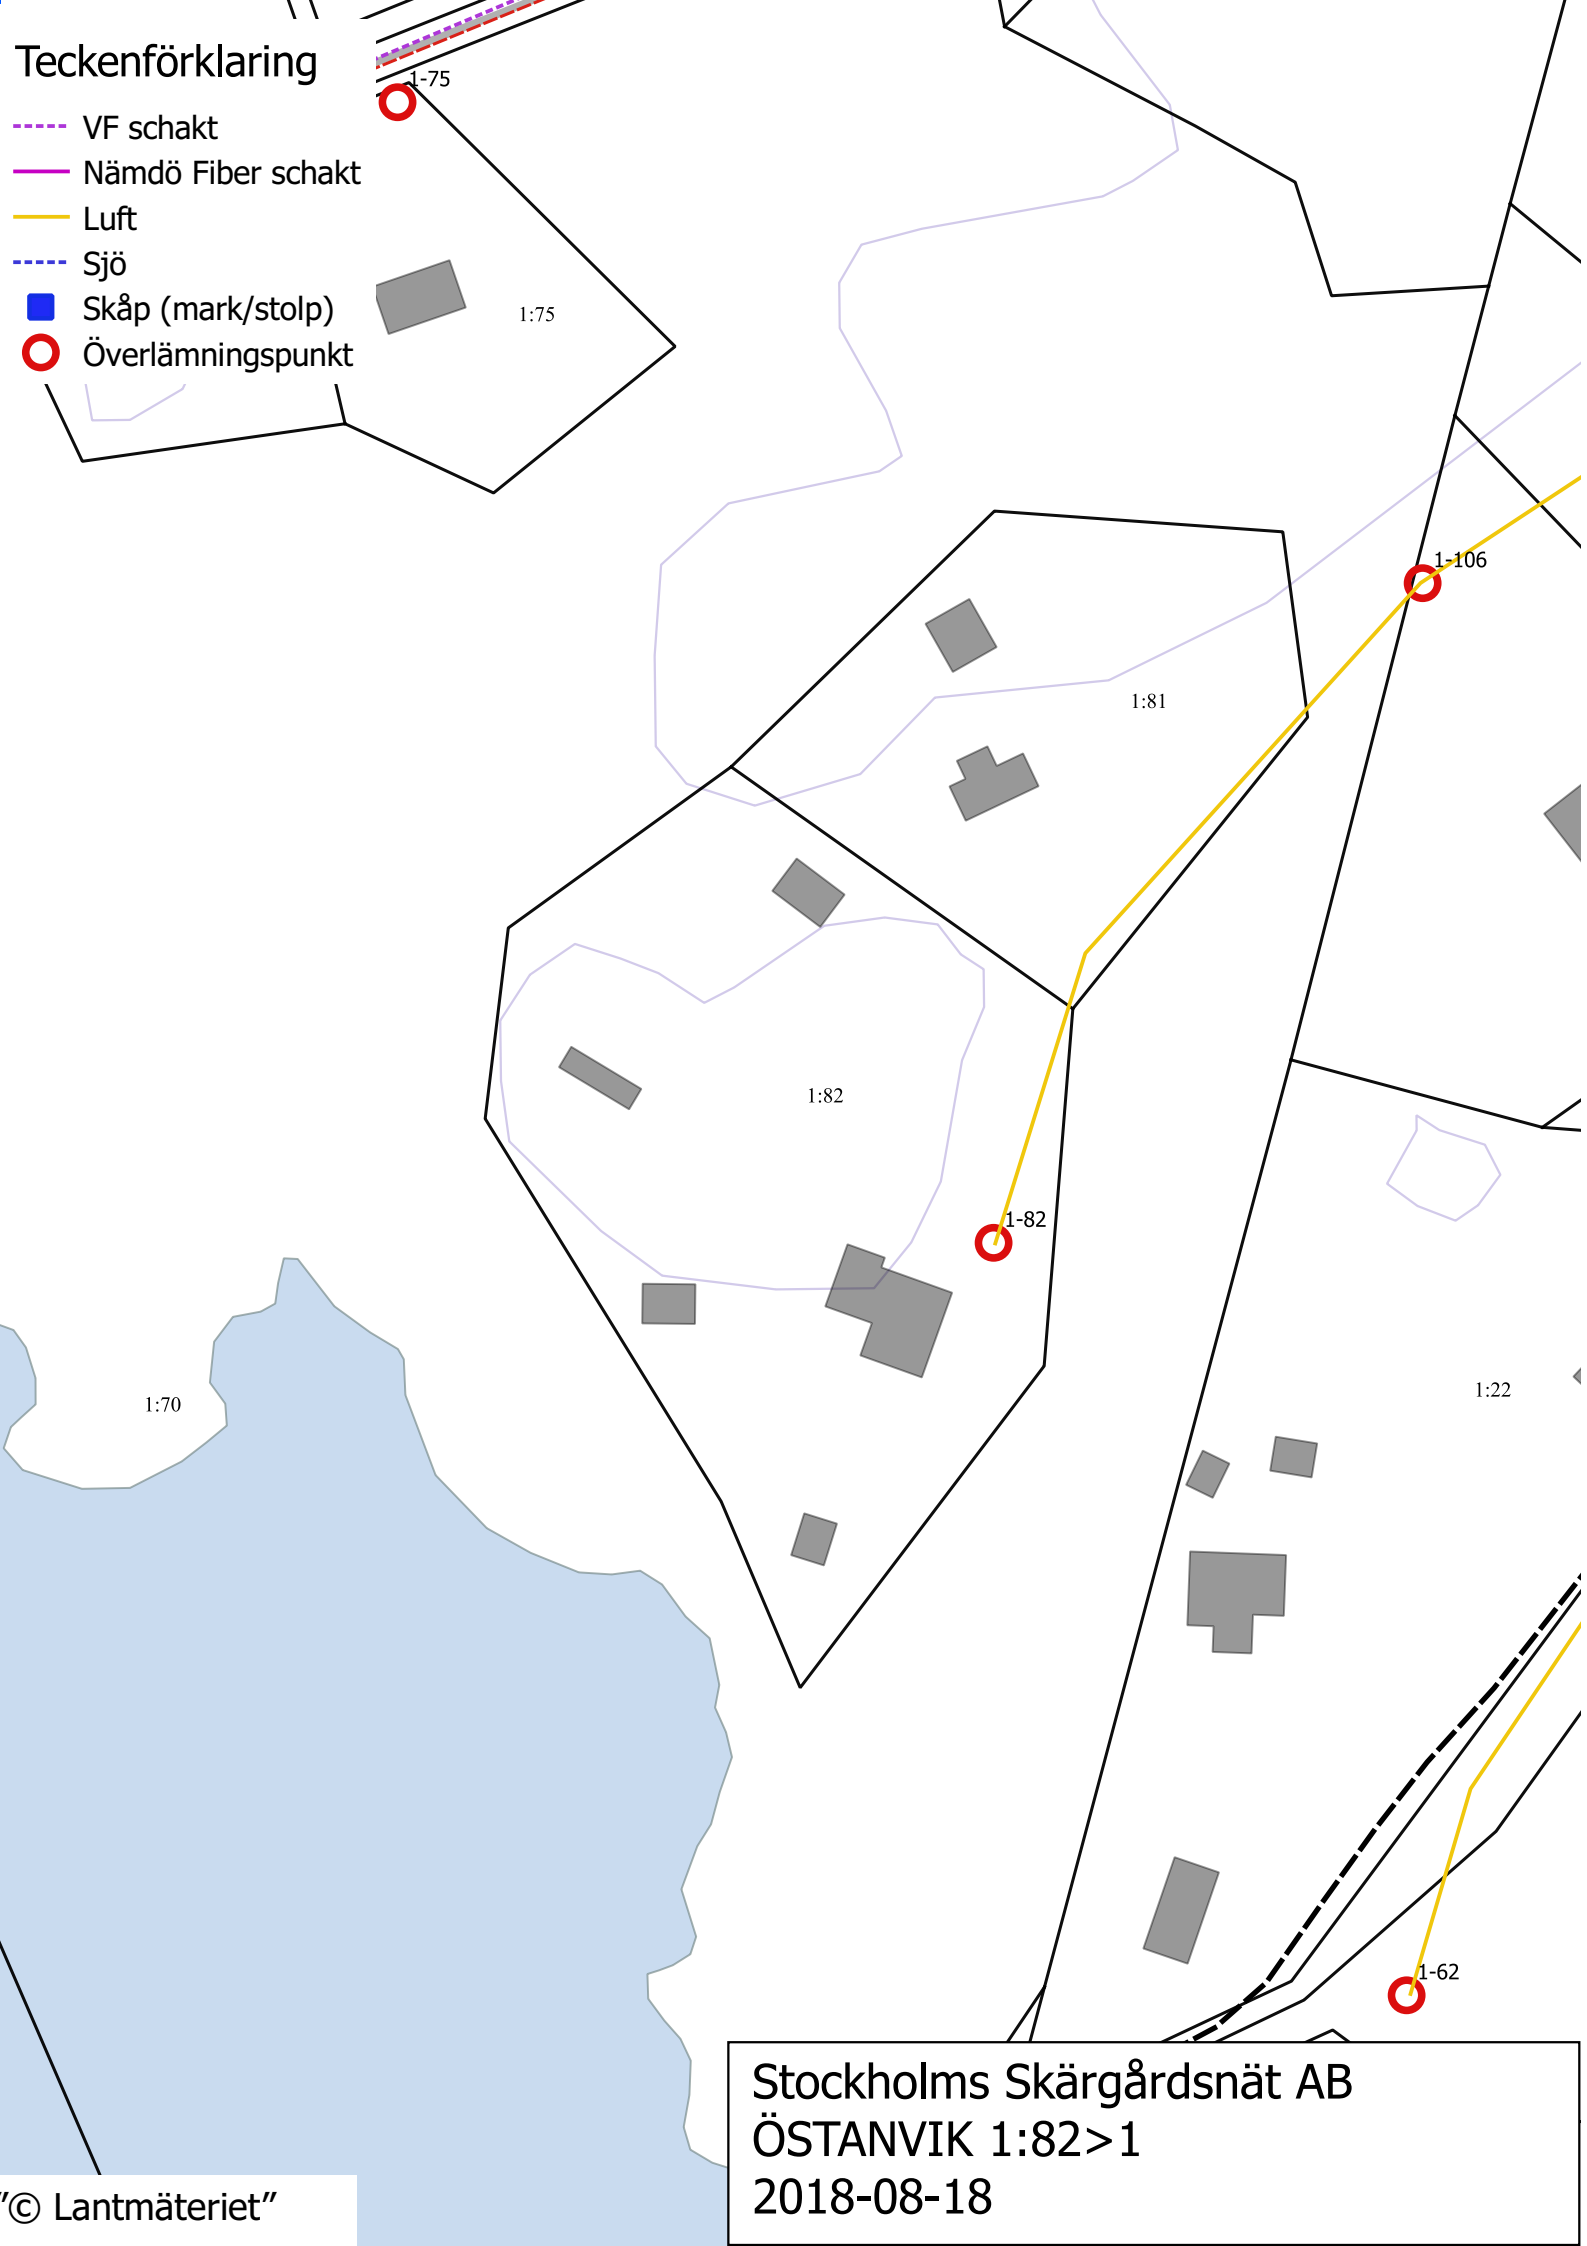

Teckenförklaring

- VF schakt
- Nämdö Fiber schakt
- Luft
- Sjö
- Skåp (mark/stolp)
- Överlämningspunkt

Stockholms Skärgårdsnät AB
ÖSTANVIK 1:82>1
2018-08-18