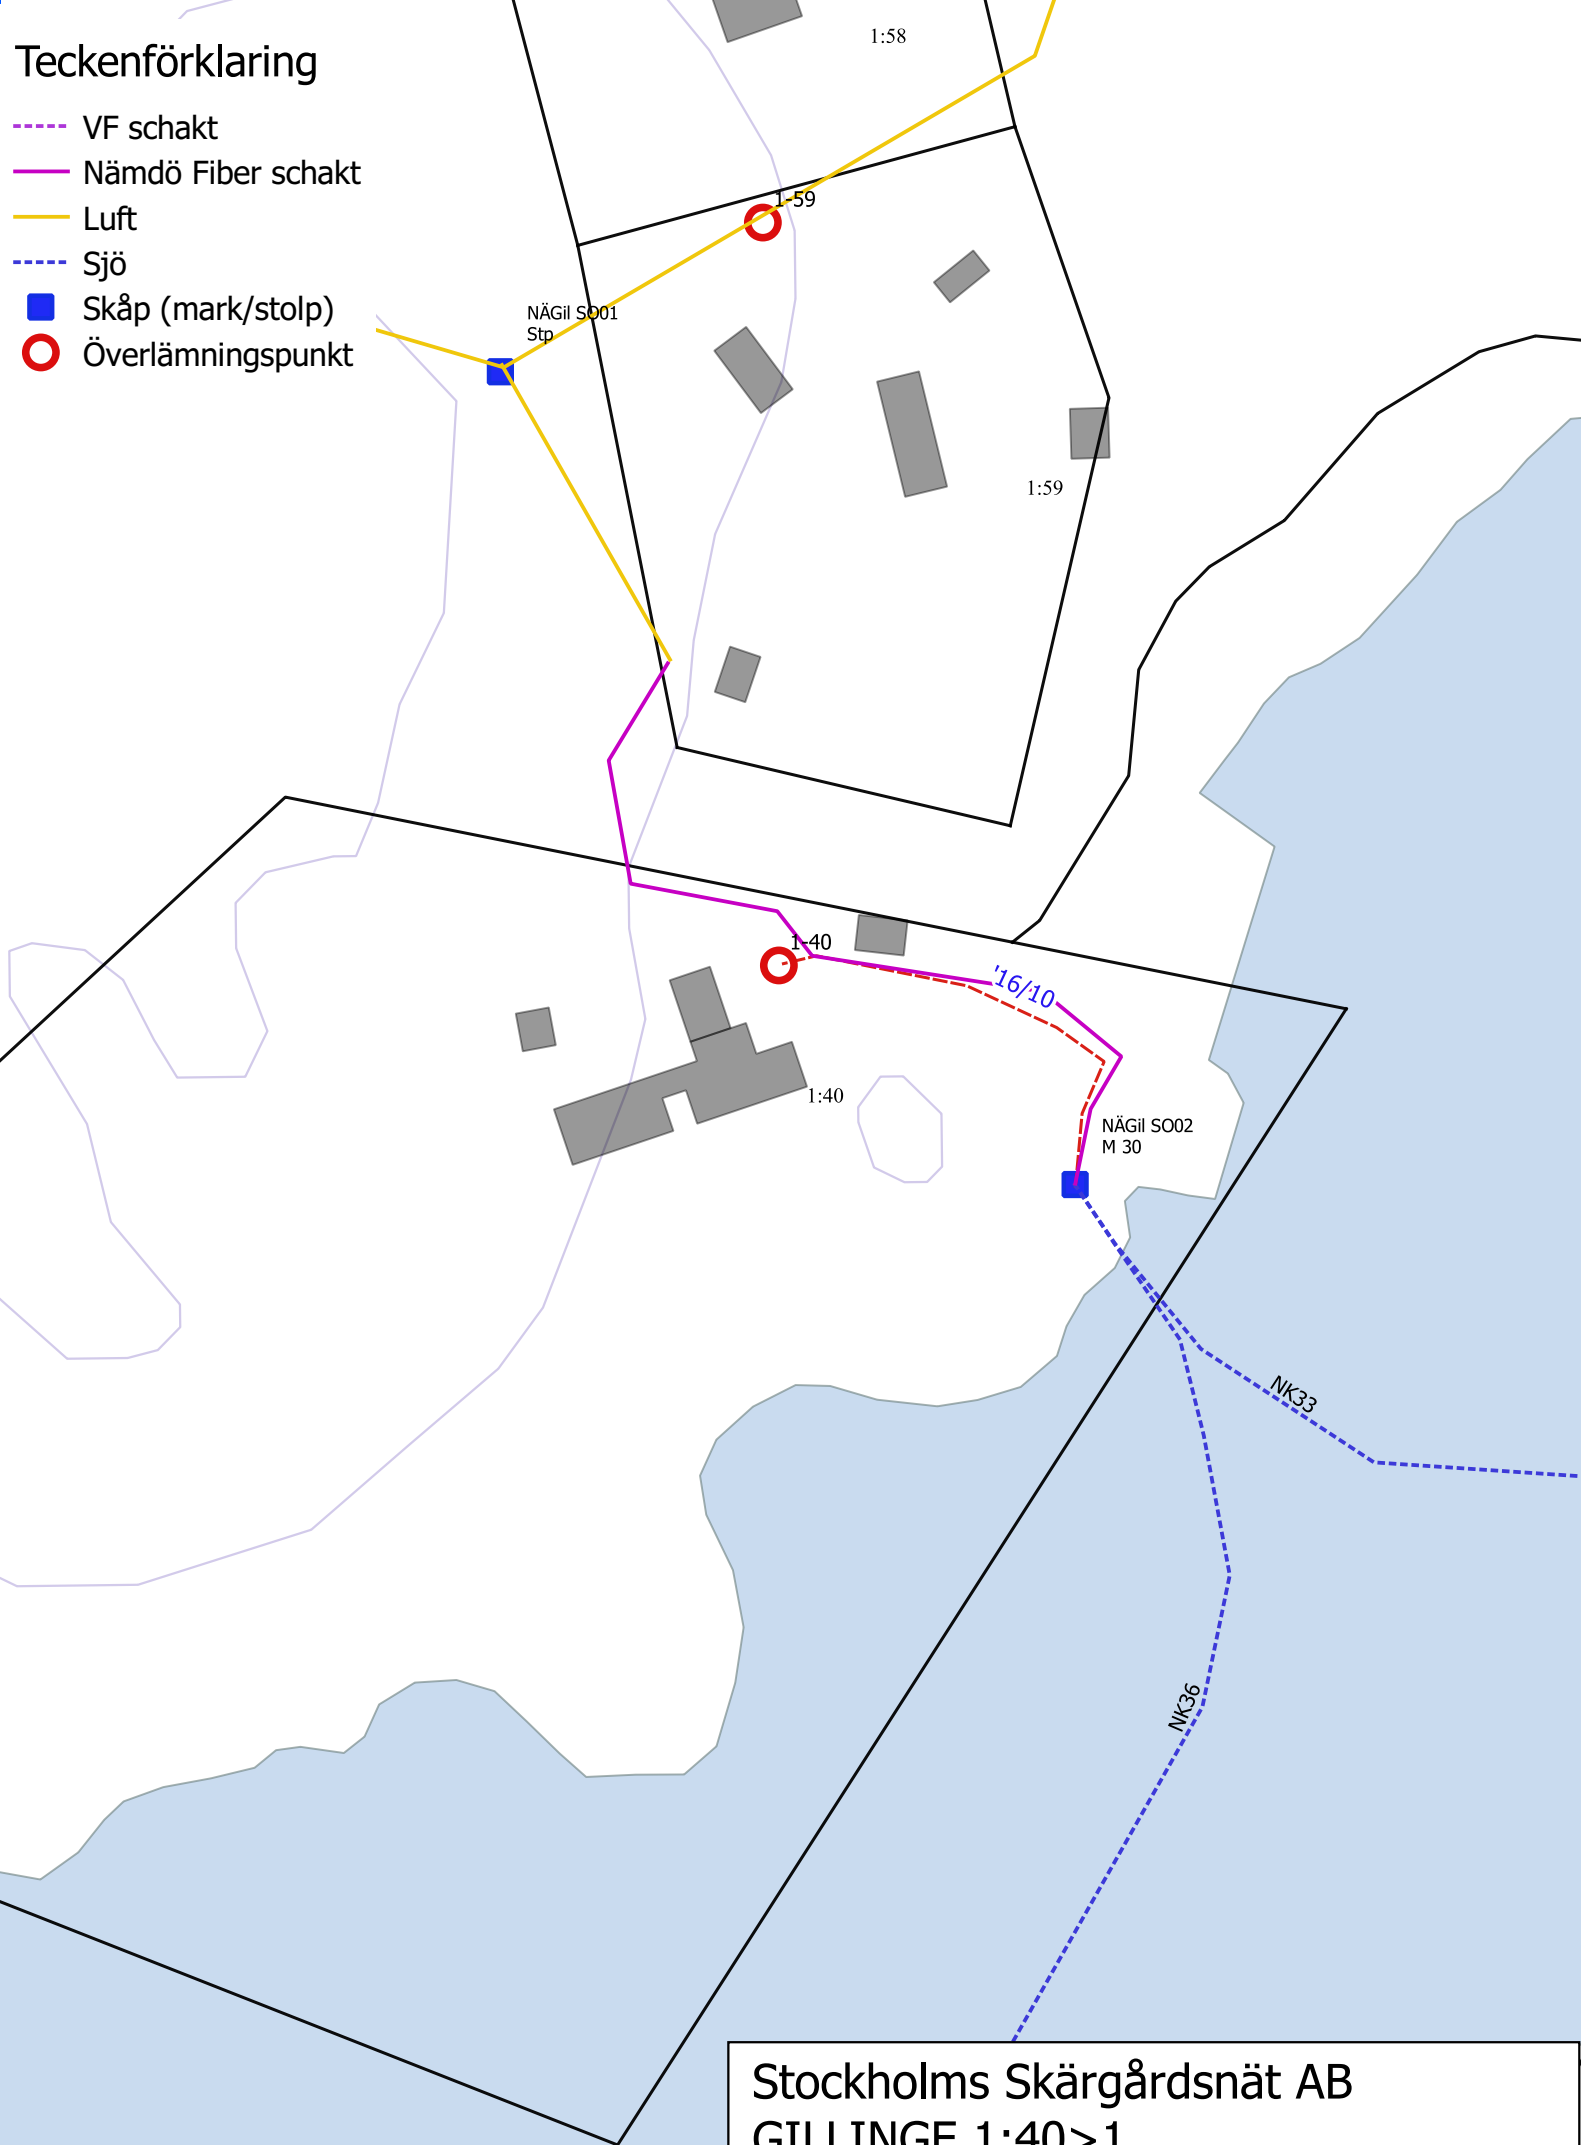

Teckenförklaring

- VF schakt
- Nämdö Fiber schakt
- Luft
- Sjö
- Skåp (mark/stolp)
- Överlämningspunkt

Stockholms Skärgårdsnät AB
GILLINGE 1:40>1
2018-08-18