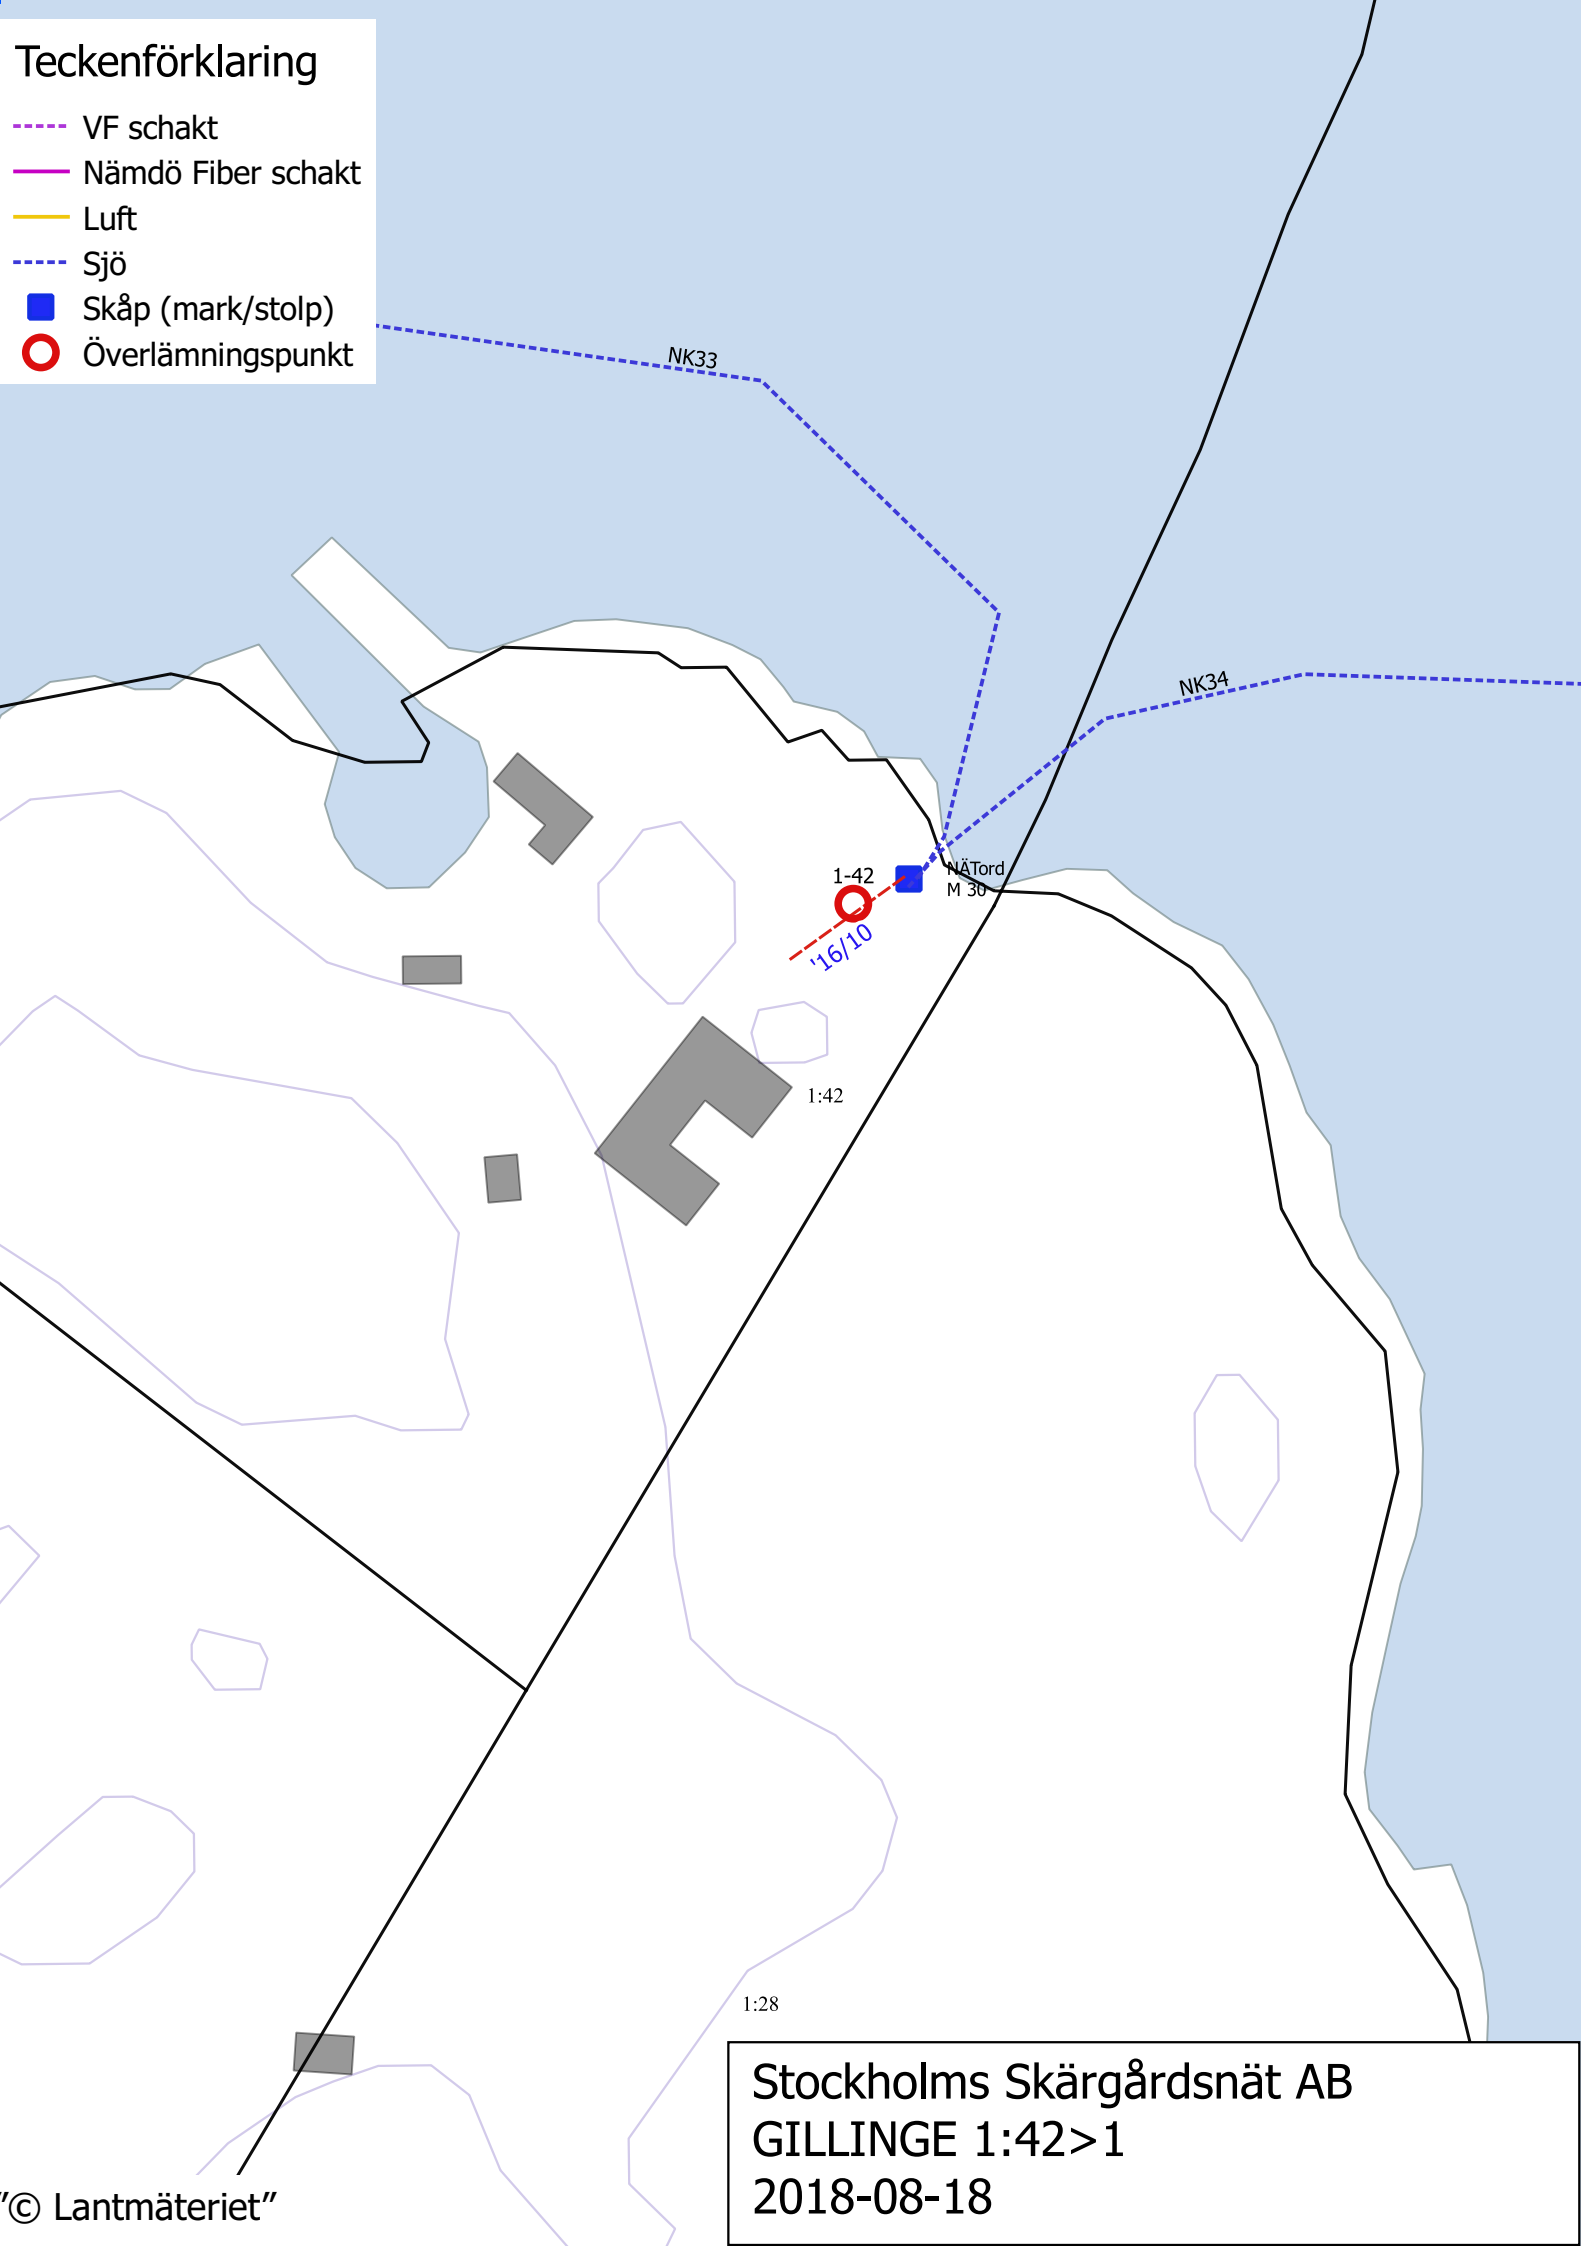

Teckenförklaring

- VF schakt
- Nämdö Fiber schakt
- Luft
- Sjö
- Skåp (mark/stolp)
- Överlämningspunkt

Stockholms Skärgårdsnät AB
GILLINGE 1:42>1
2018-08-18