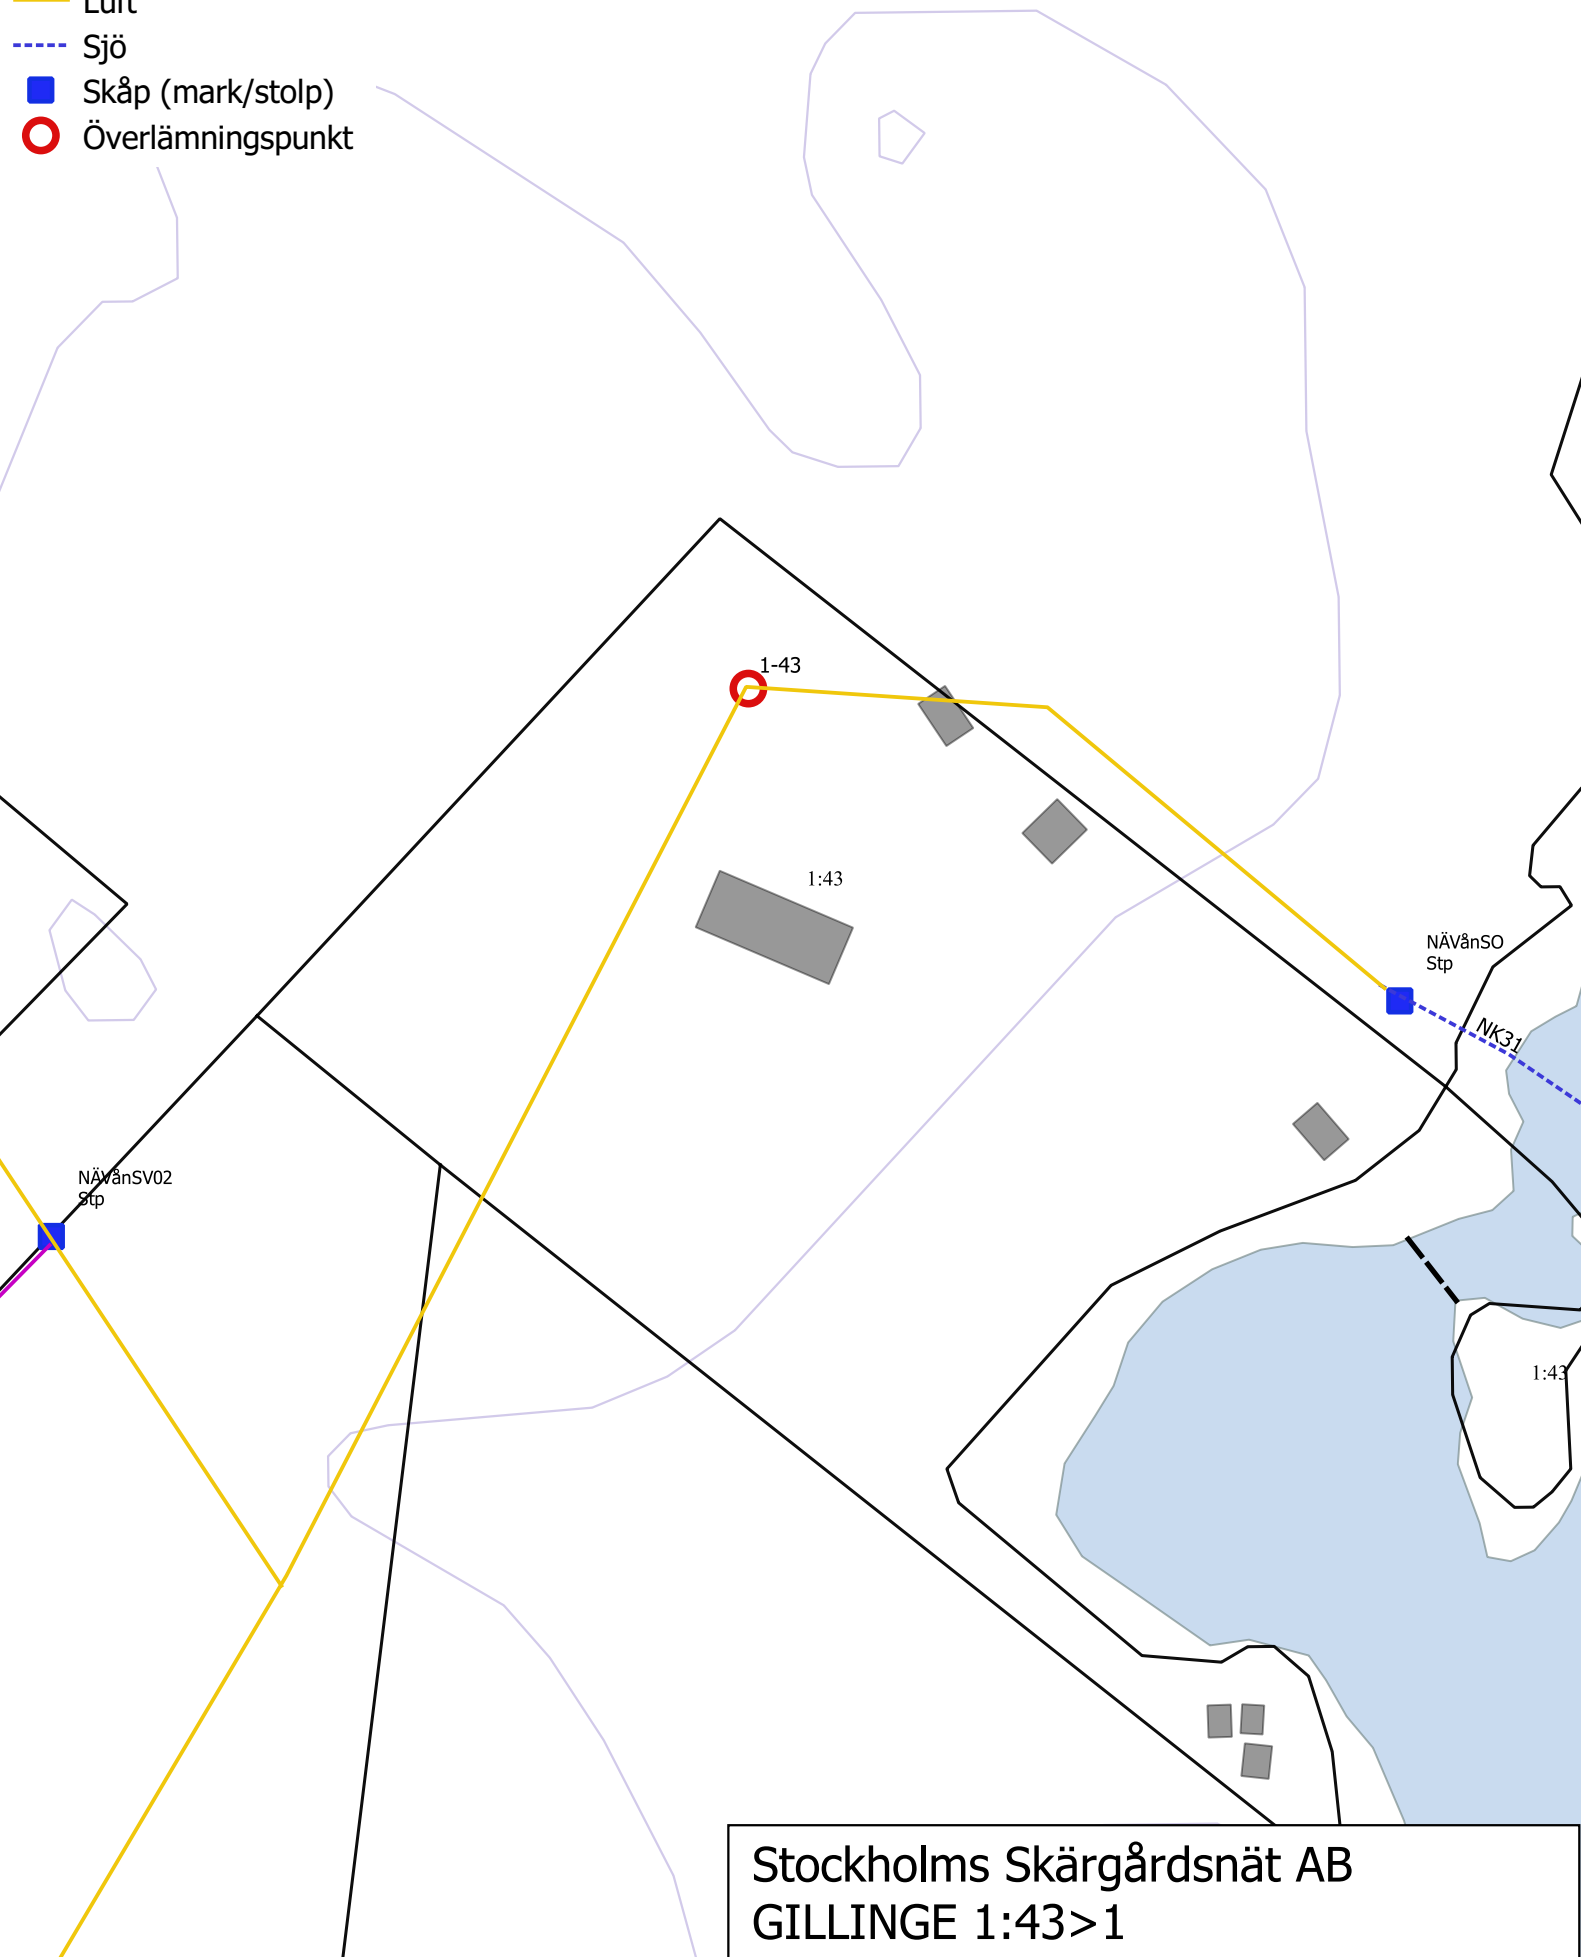

Teckenförklaring

- VF schakt
- Nämdö Fiber schakt
- Luft
- Sjö
- Skåp (mark/stolp)
- Överlämningspunkt

Stockholms Skärgårdsnät AB
GILLINGE 1:43>1
2018-08-18