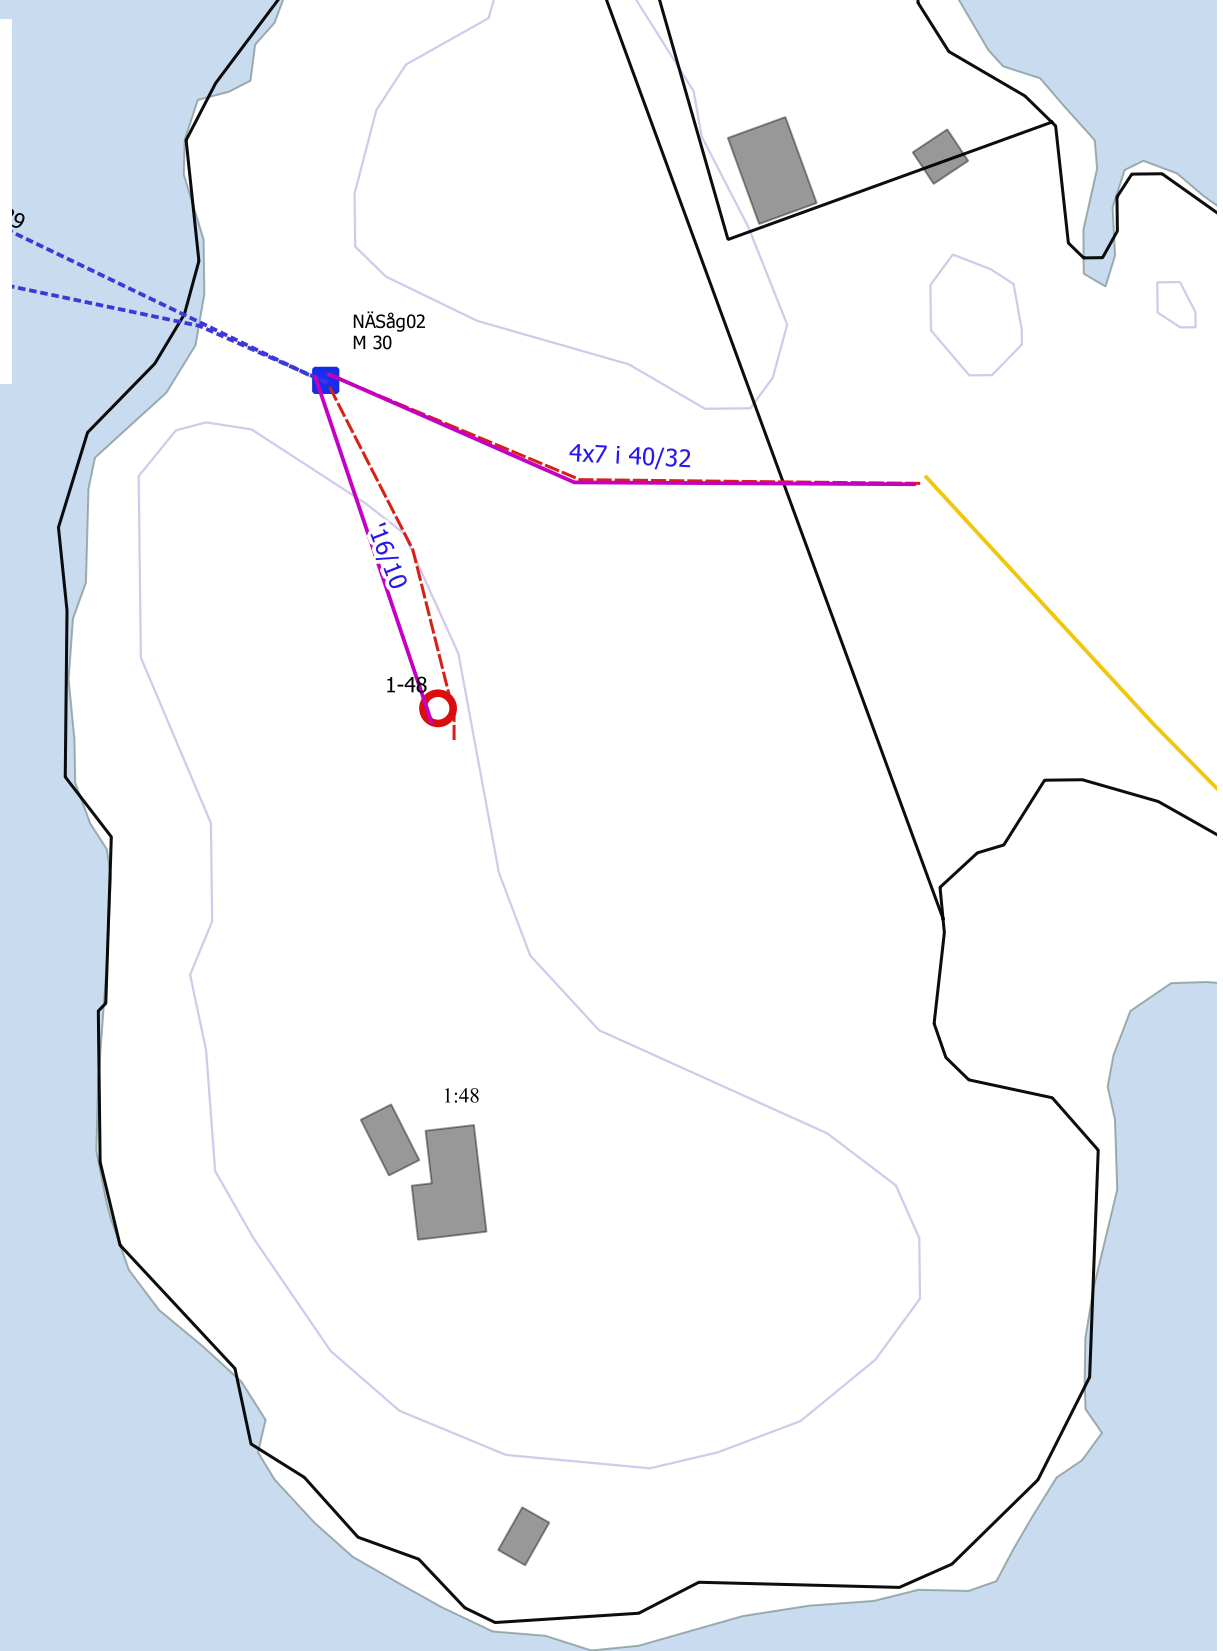

# Teckenförklaring

- VF schakt
- Nämdö Fiber schakt
- Luft
- Sjö
- Skåp (mark/stolp)
- Överlämningspunkt

Stockholms Skärgårdsnät AB  
GILLINGE 1:48>1  
2018-08-18