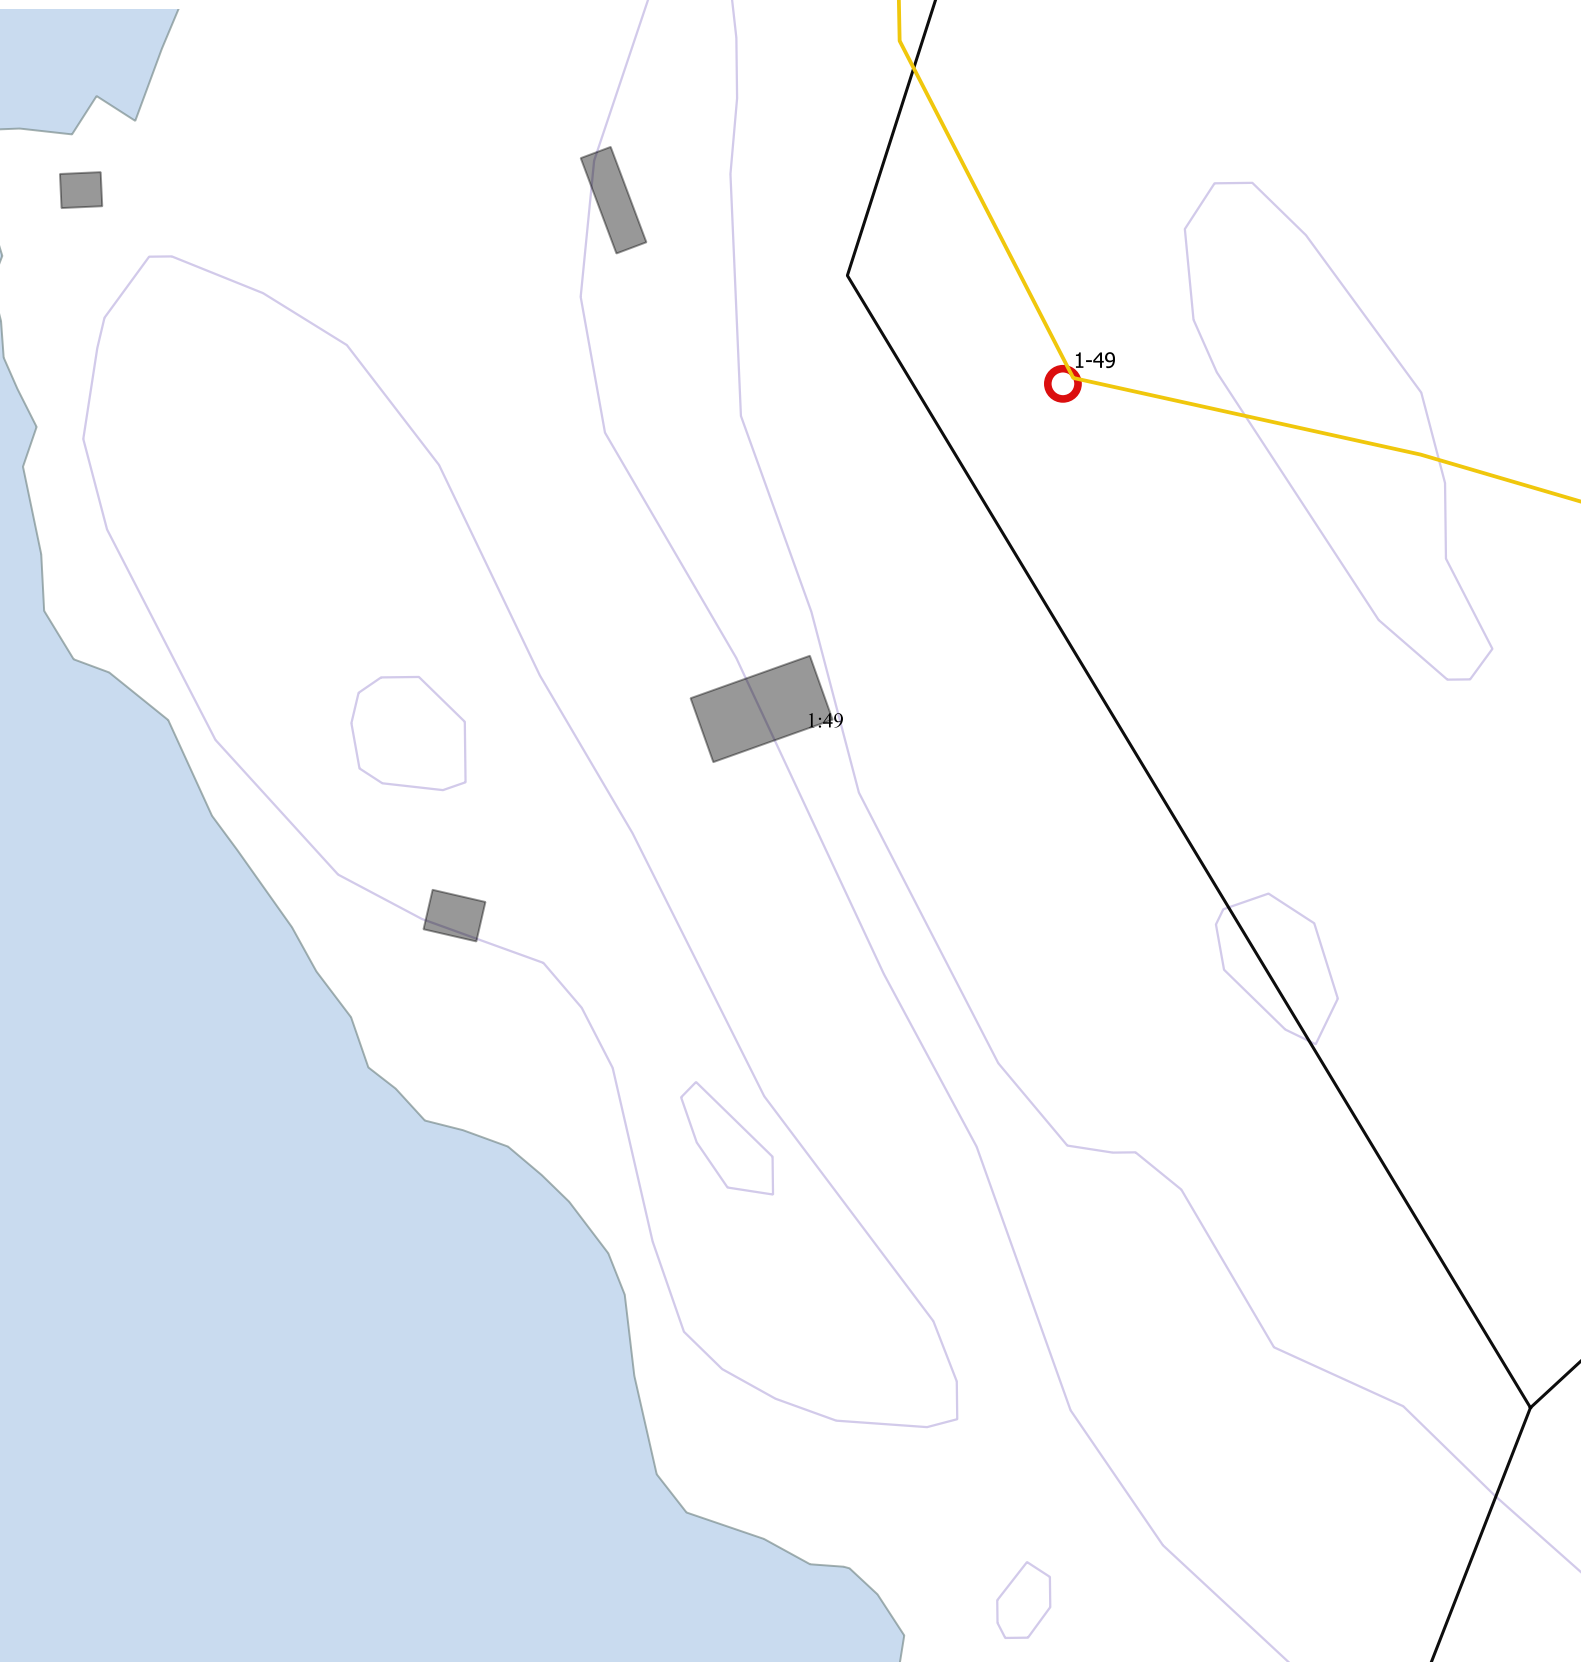

# Teckenförklaring

- VF schakt
- Nämdö Fiber schakt
- Luft
- Sjö
- Skåp (mark/stolp)
- Överlämningspunkt

Stockholms Skärgårdsnät AB  
GILLINGE 1:49>1  
2018-08-18