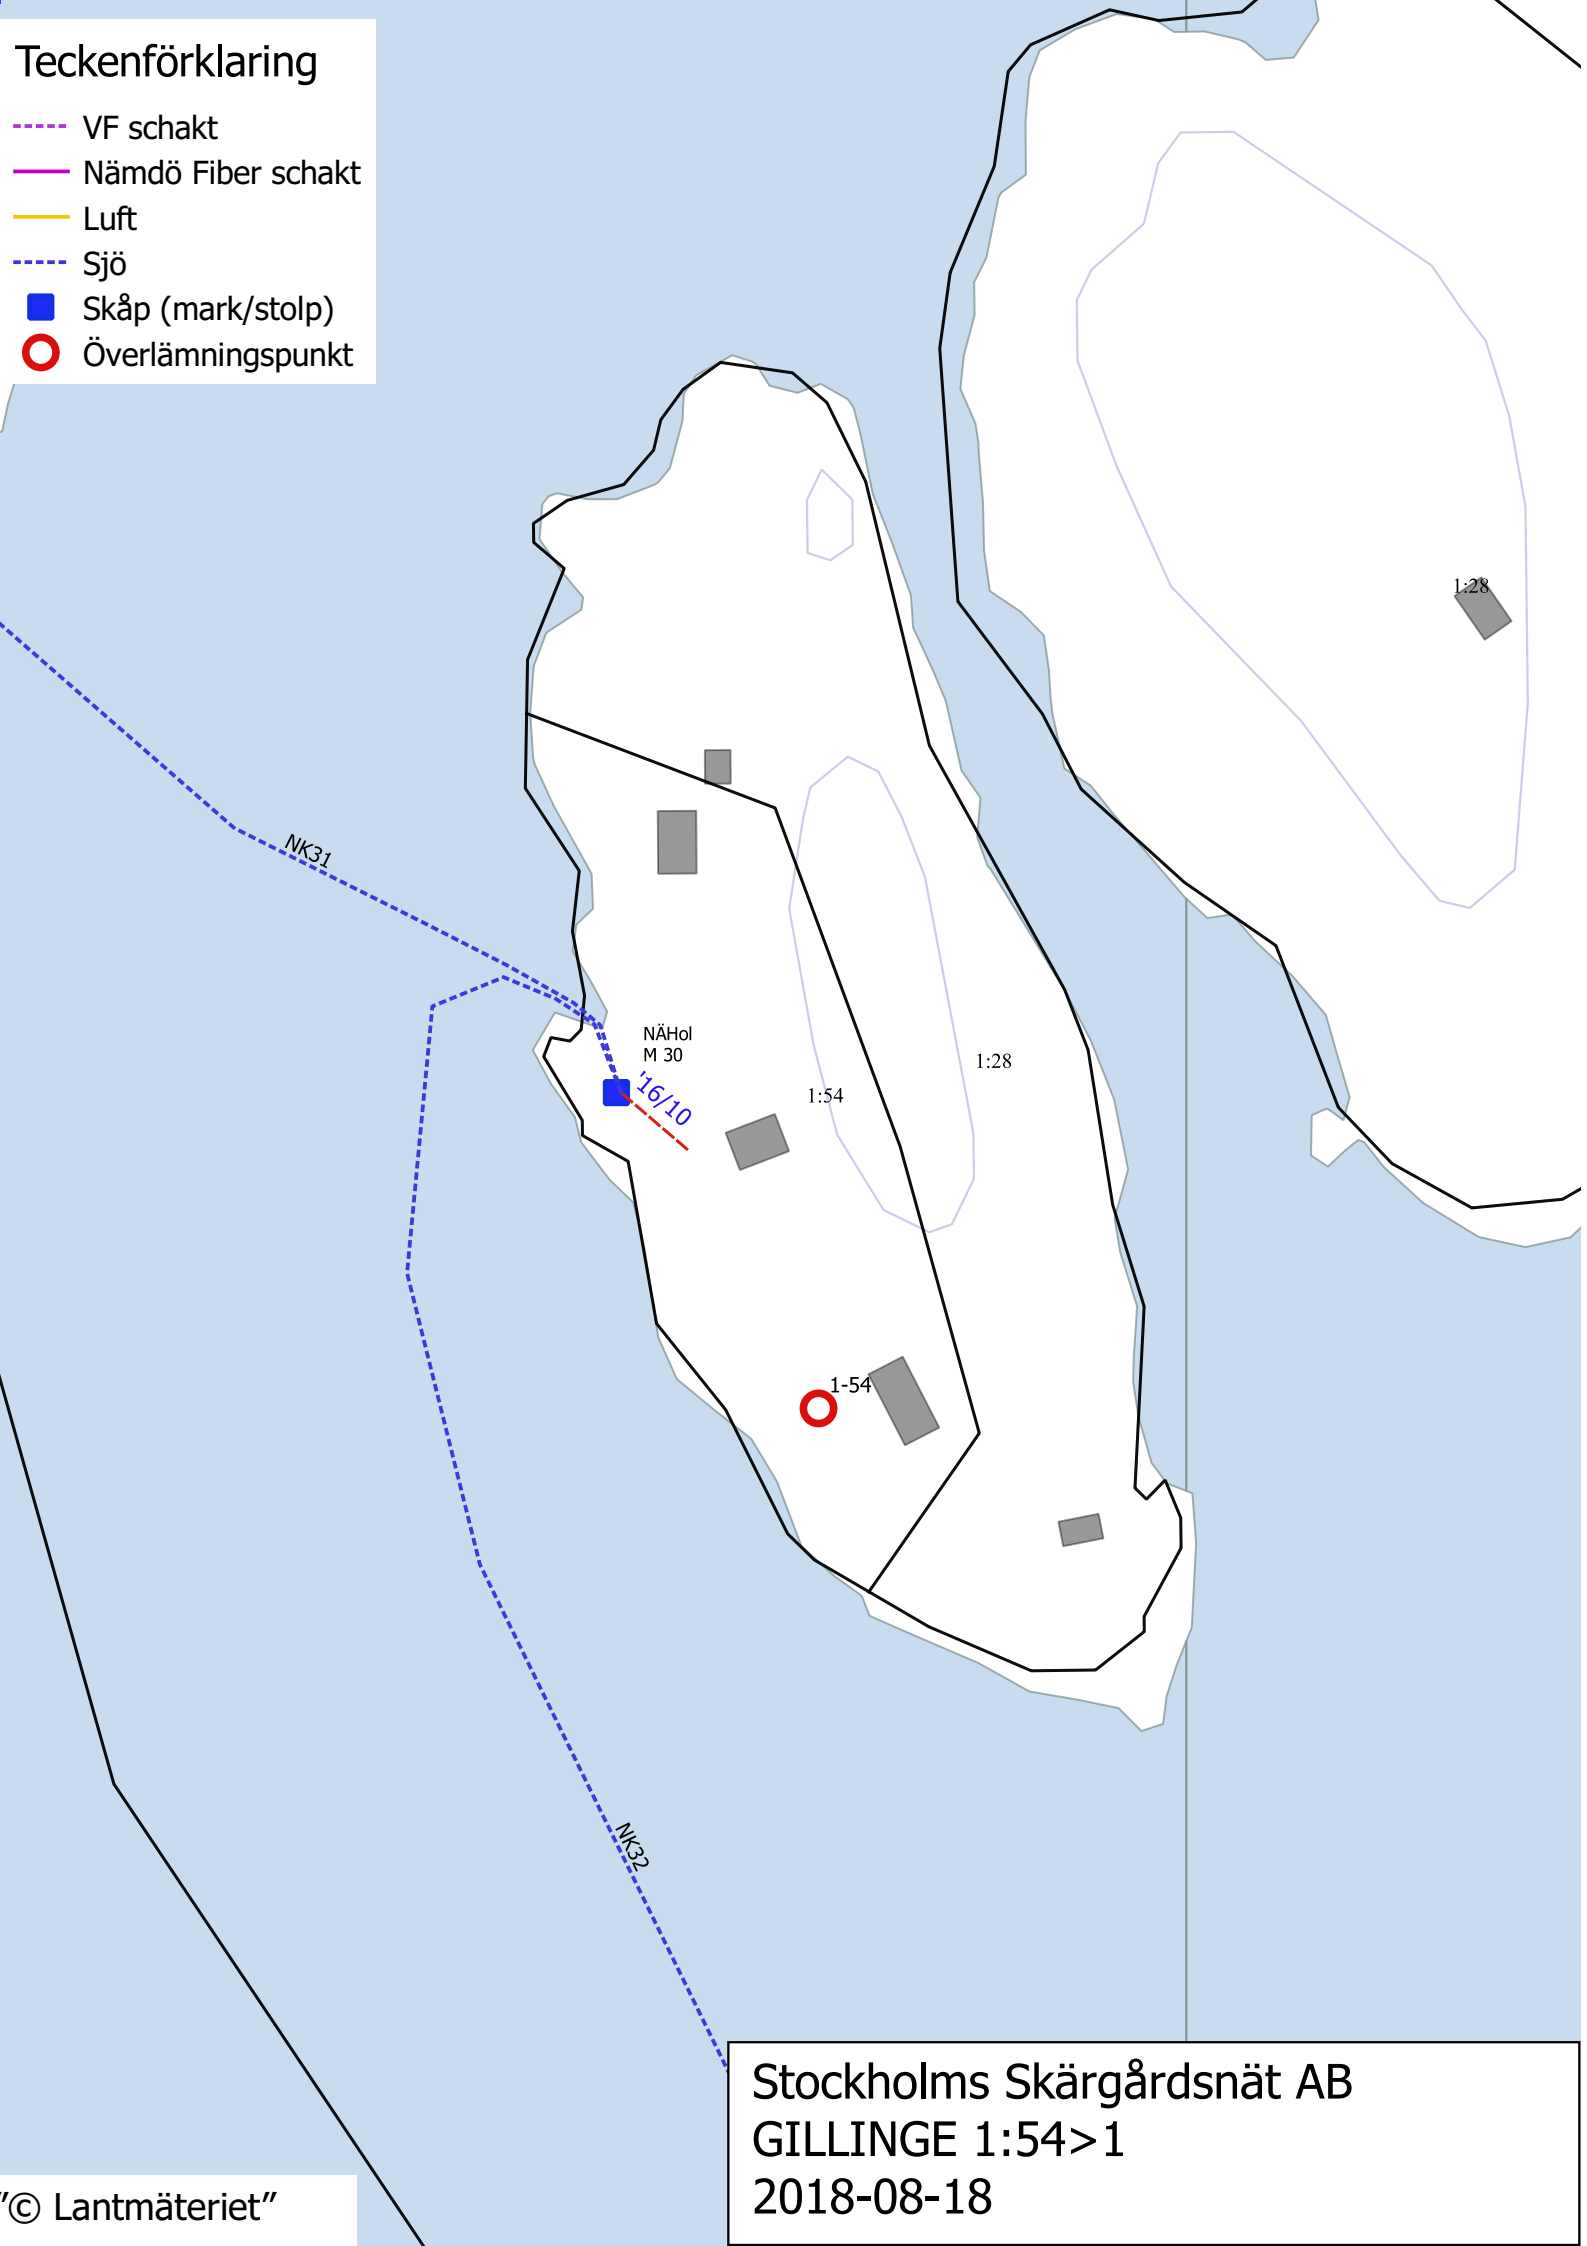

Teckenförklaring

- VF schakt
- Nämdö Fiber schakt
- Luft
- Sjö
- Skåp (mark/stolp)
- Överlämningspunkt

Stockholms Skärgårdsnät AB
GILLINGE 1:54>1
2018-08-18