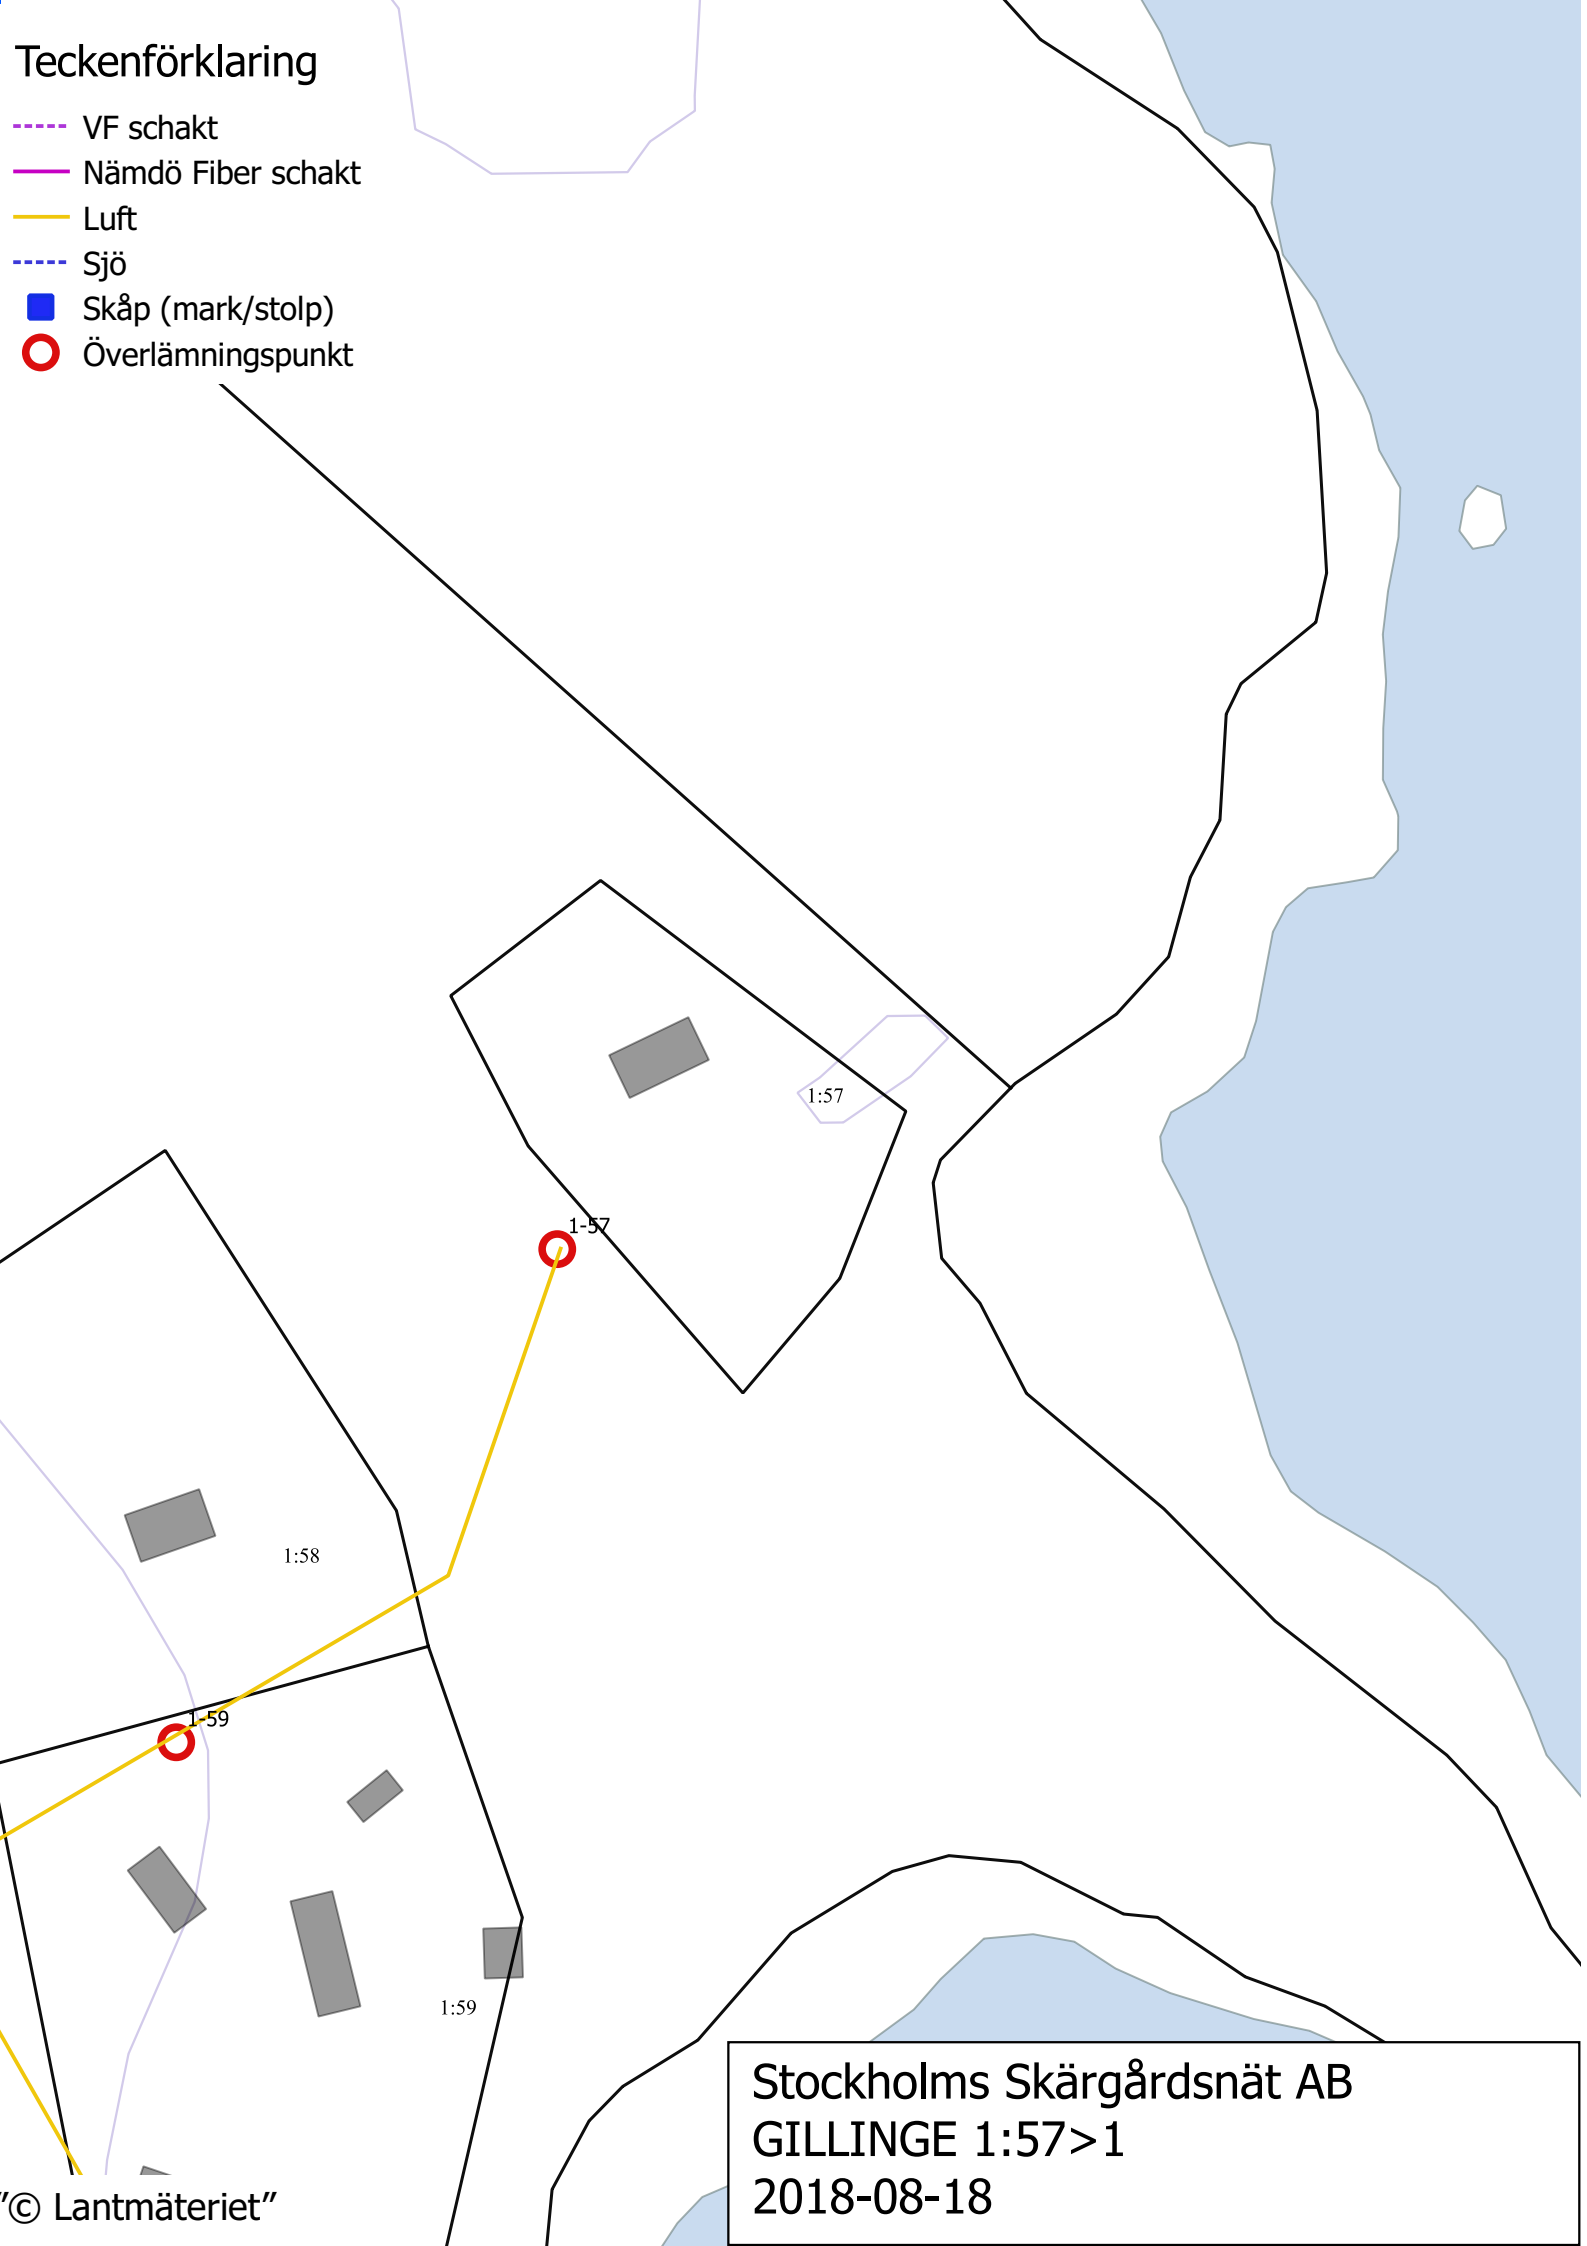

Teckenförklaring

- VF schakt
- Nämdö Fiber schakt
- Luft
- Sjö
- Skåp (mark/stolp)
- Överlämningspunkt

Stockholms Skärgårdsnät AB
GILLINGE 1:57>1
2018-08-18