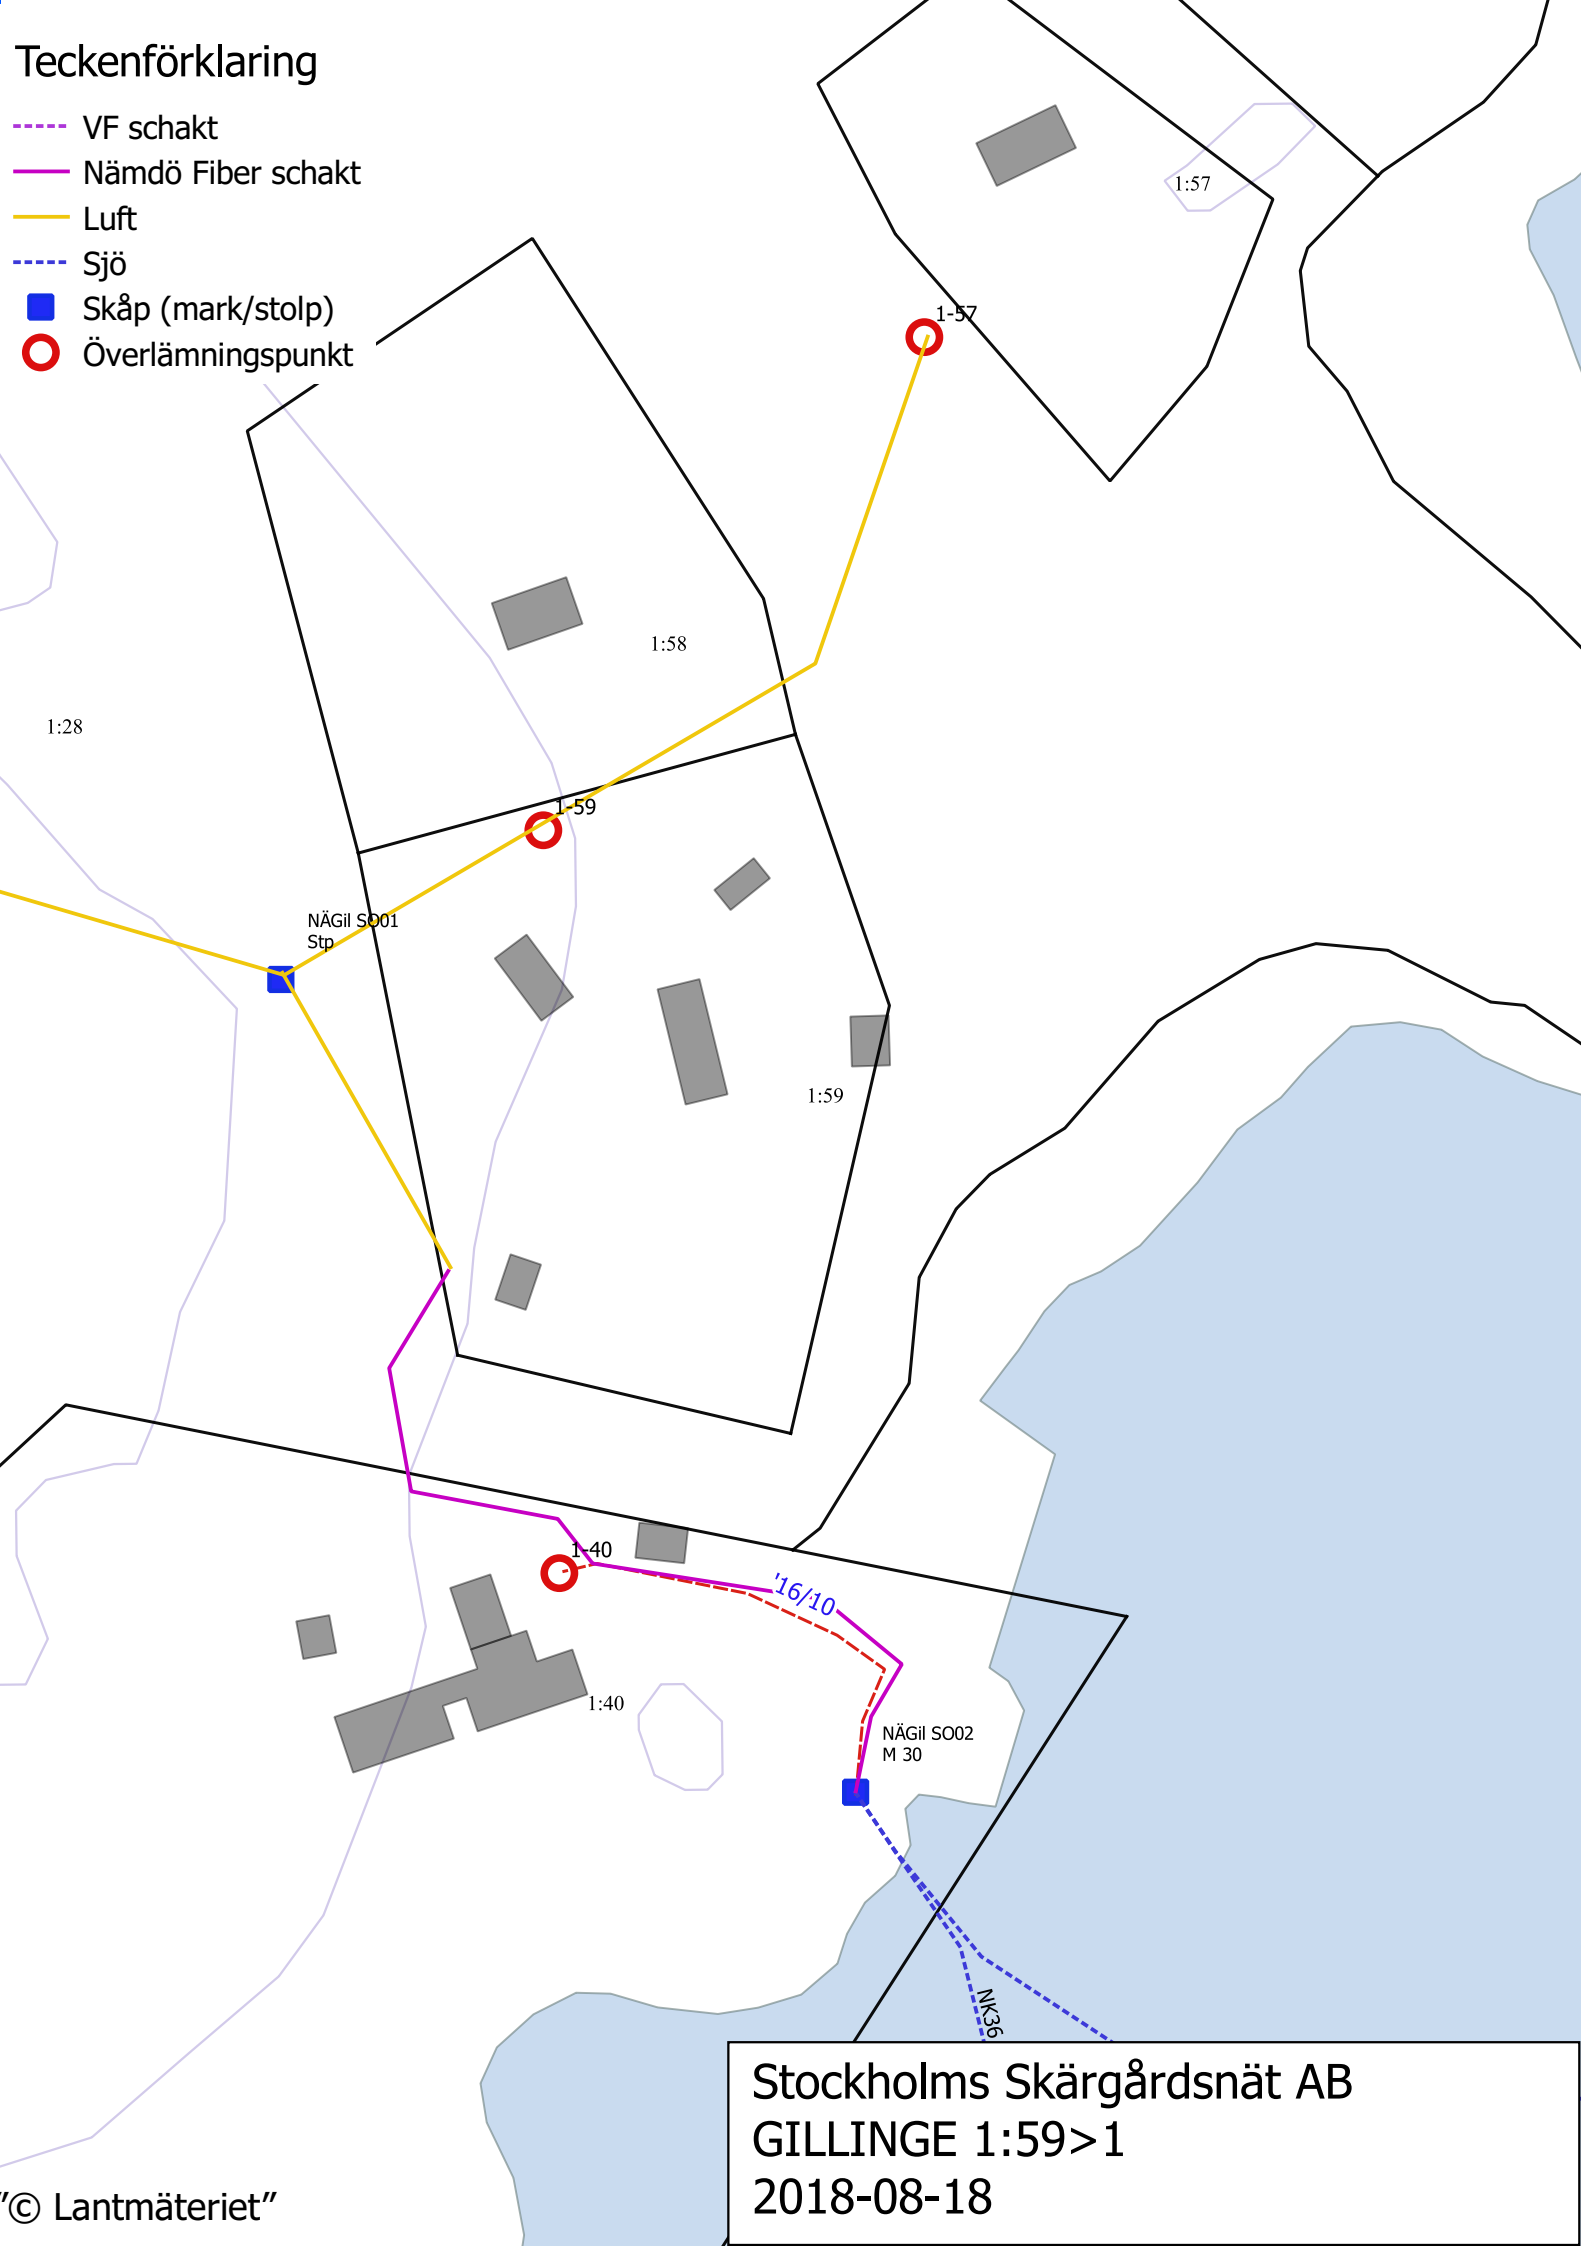

Teckenförklaring

- VF schakt
- Nämdö Fiber schakt
- Luft
- Sjö
- Skåp (mark/stolp)
- Överlämningspunkt

Stockholms Skärgårdsnät AB
GILLINGE 1:59>1
2018-08-18