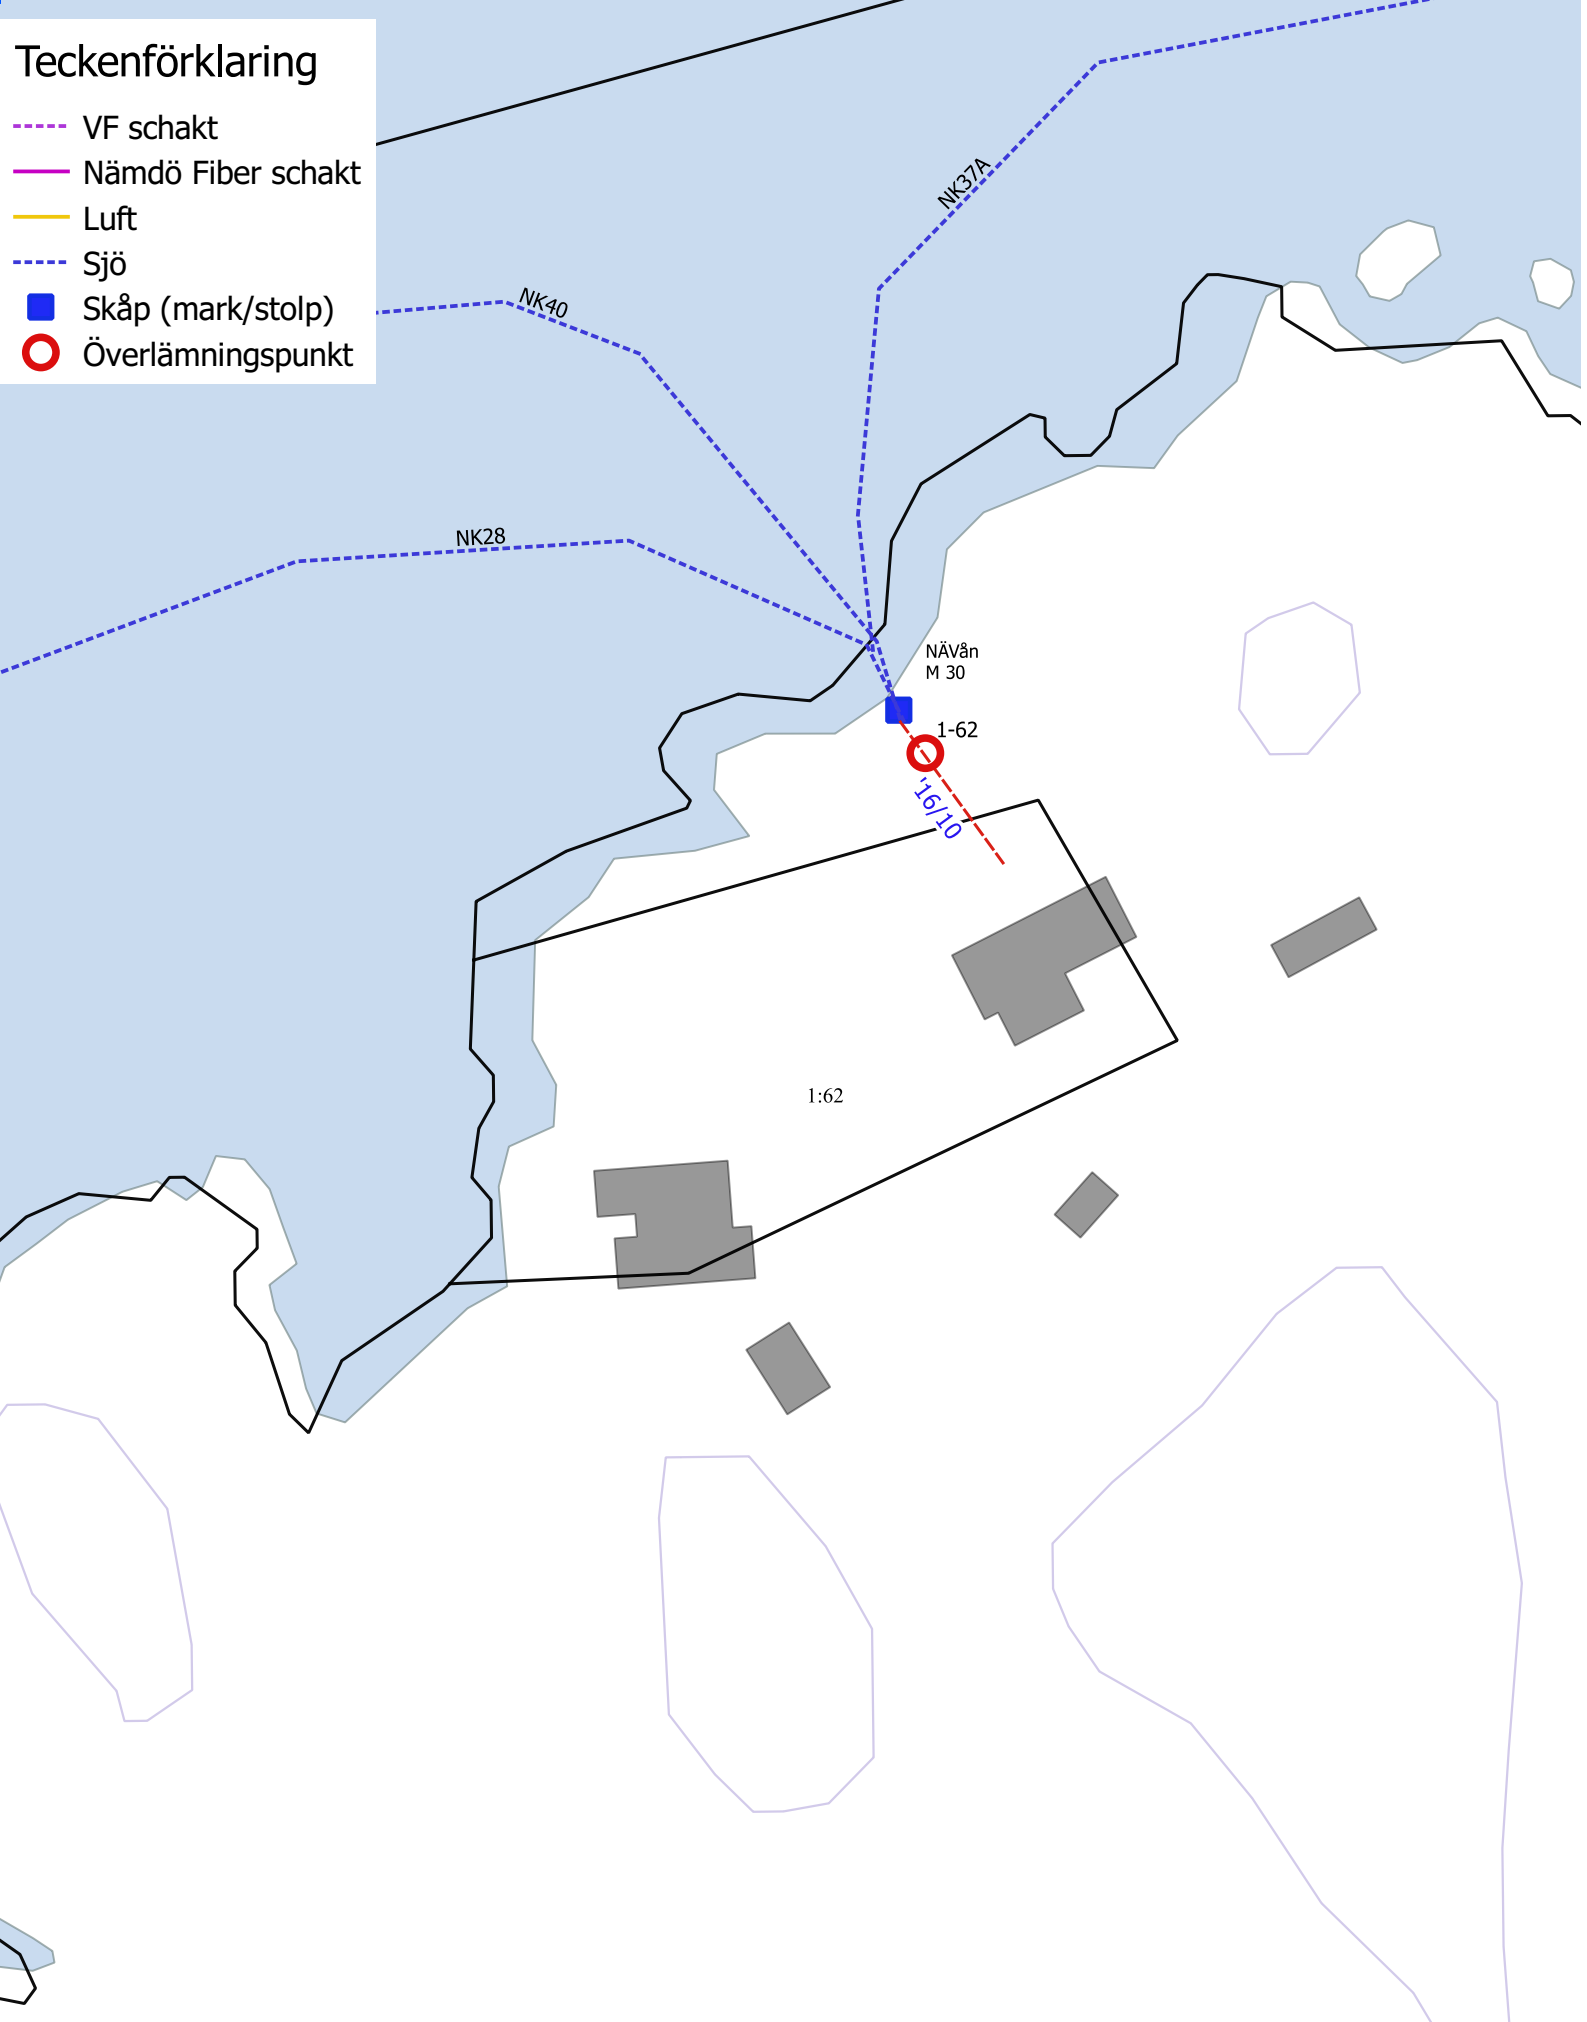

# Teckenförklaring

- VF schakt
- Nämdö Fiber schakt
- Luft
- Sjö
- Skåp (mark/stolp)
- Överlämningspunkt

Stockholms Skärgårdsnät AB  
GILLINGE 1:62>1  
2018-08-18