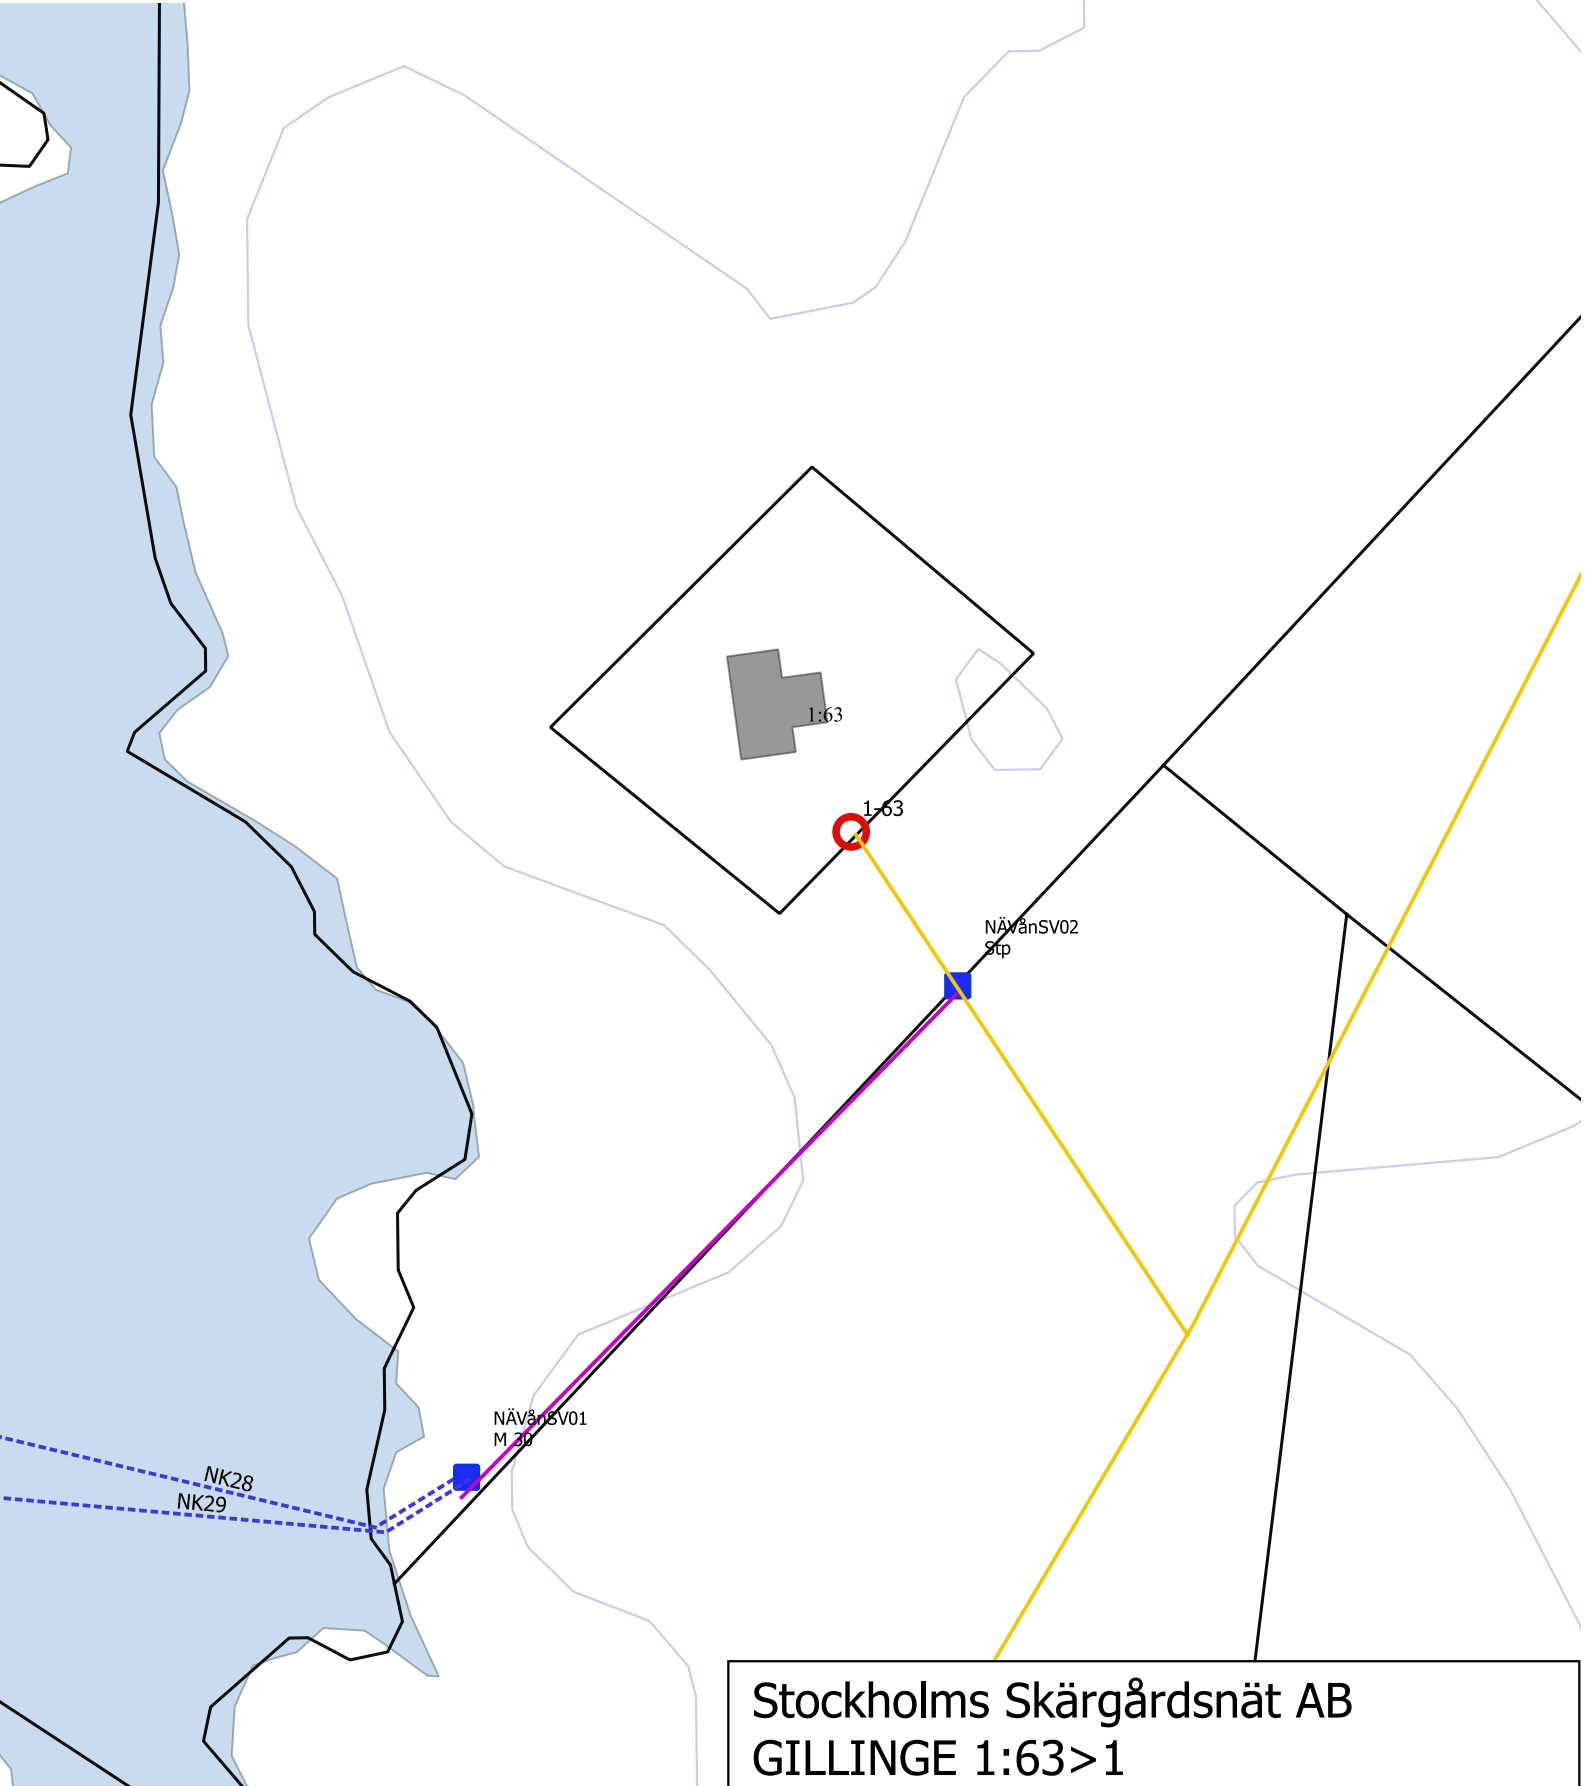

Teckenförklaring

- VF schakt
- Nämdö Fiber schakt
- Luft
- Sjö
- Skåp (mark/stolp)
- Överlämningspunkt

Stockholms Skärgårdsnät AB
GILLINGE 1:63>1
2018-08-18