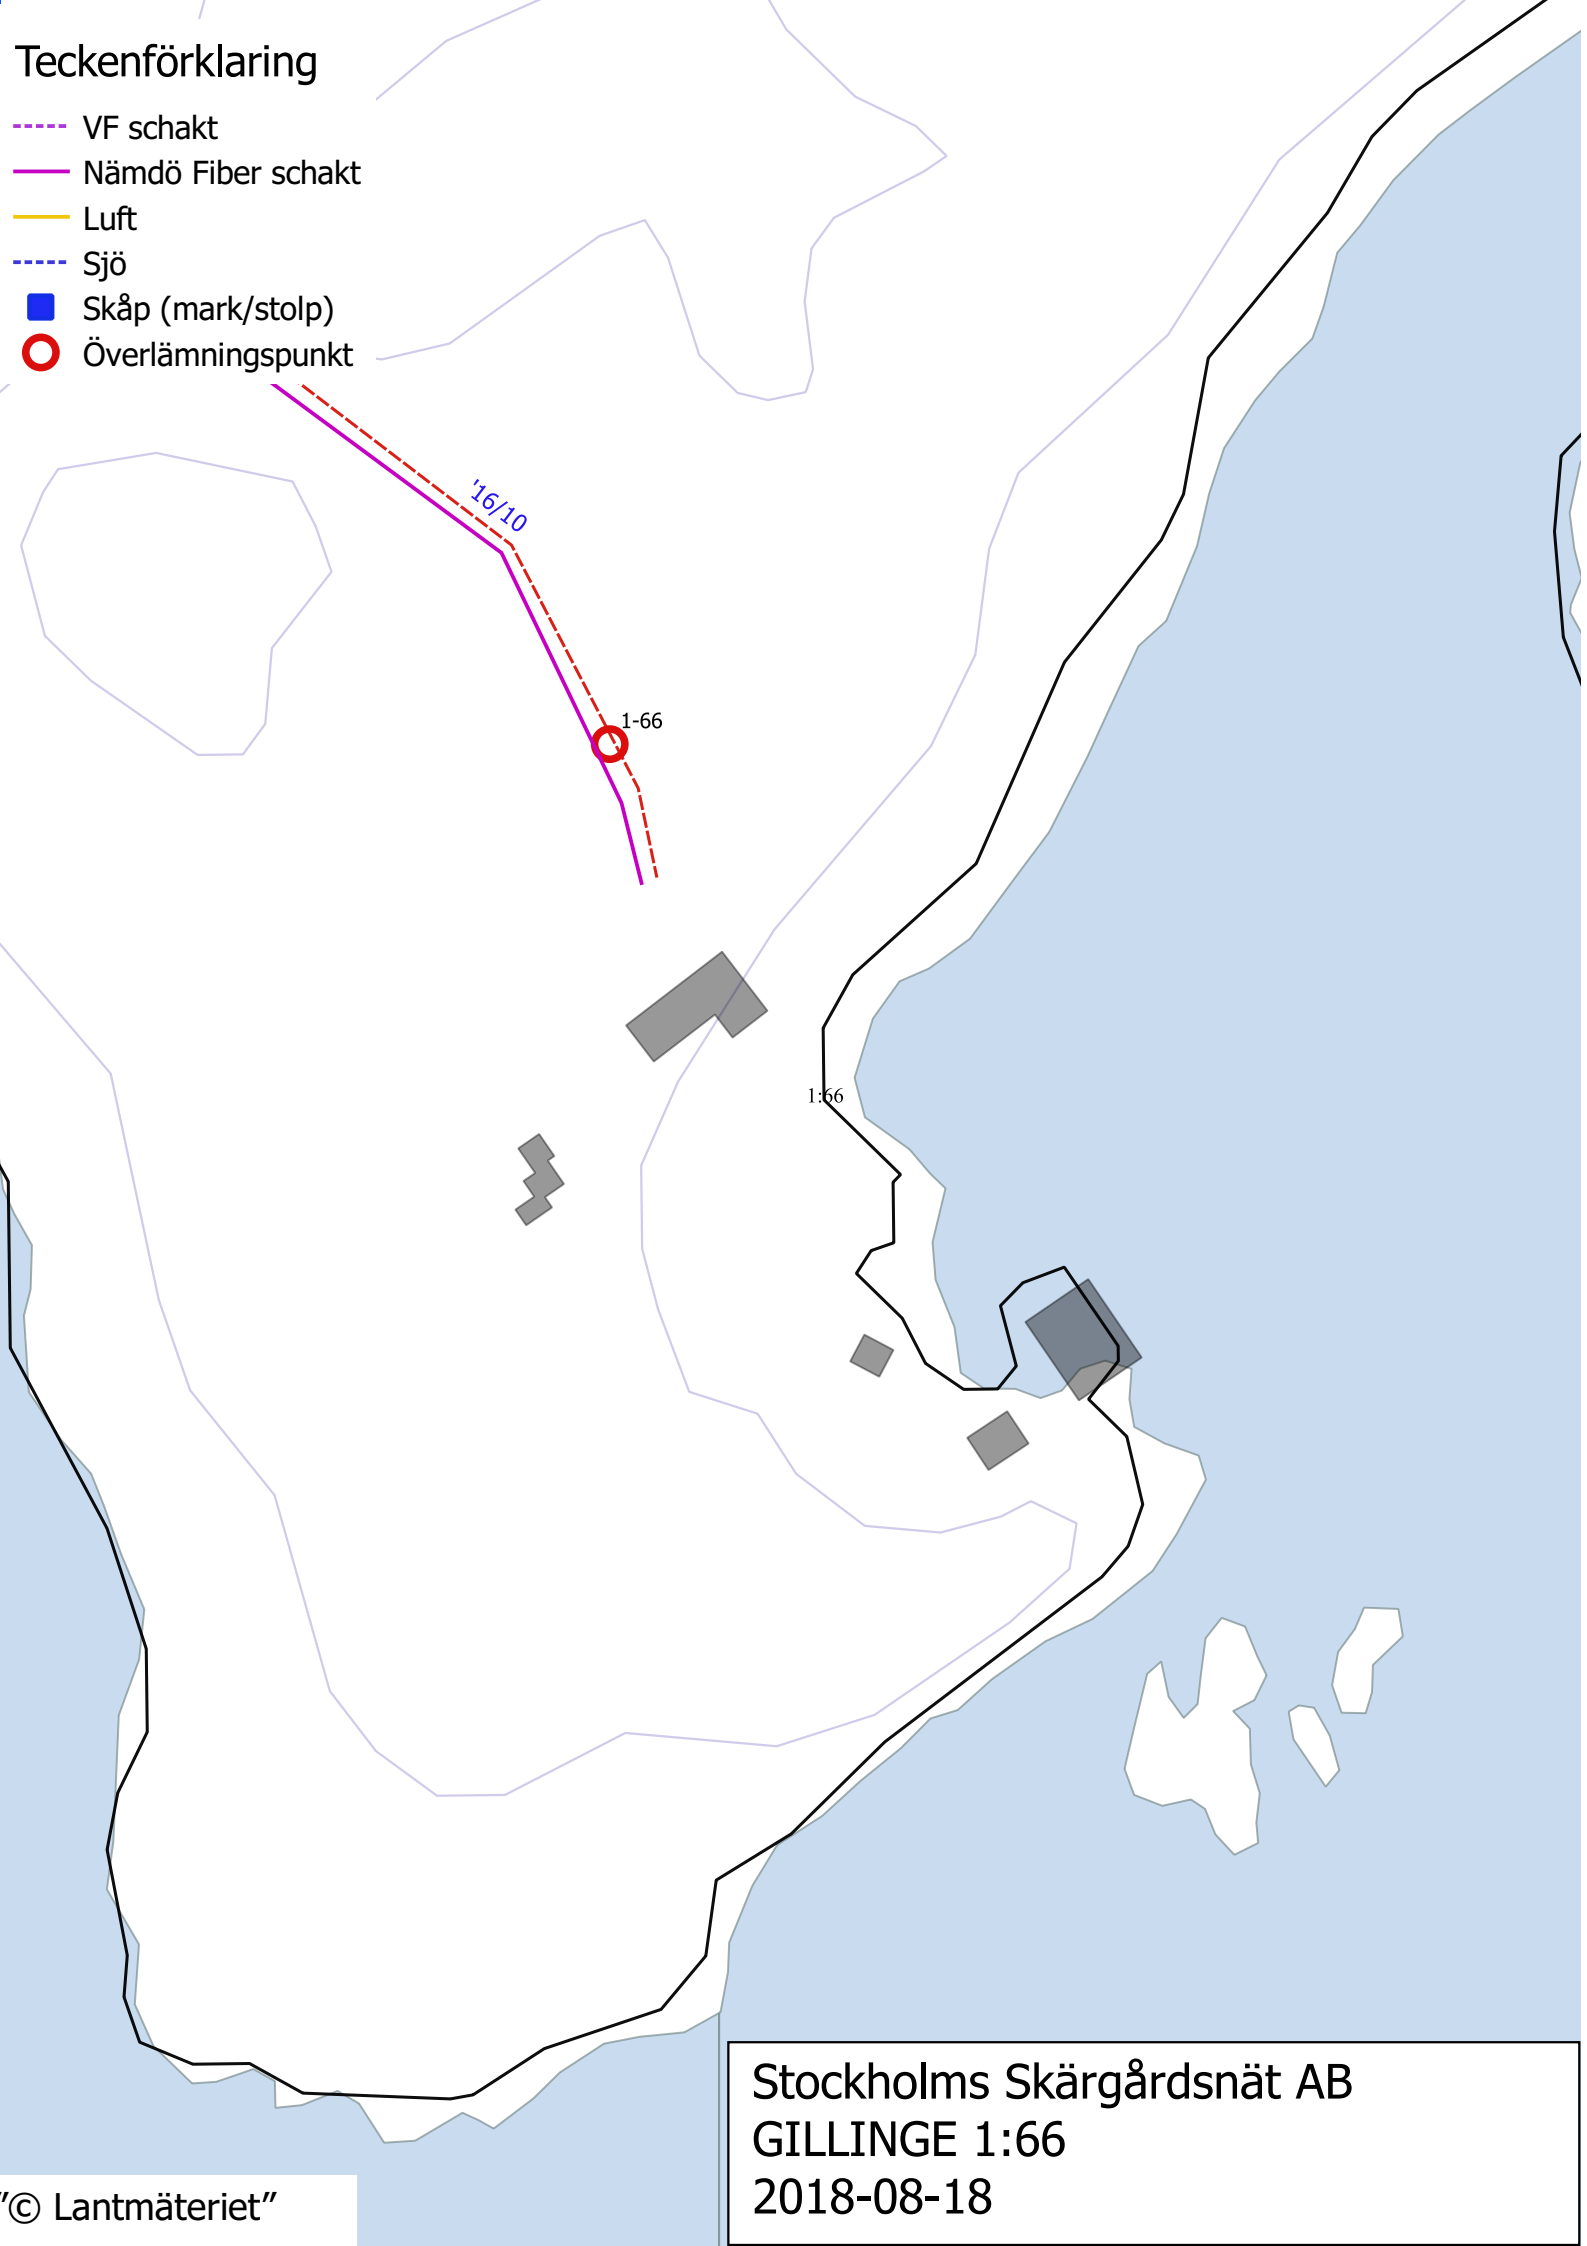

Teckenförklaring

- VF schakt
- Nämdö Fiber schakt
- Luft
- Sjö
- Skåp (mark/stolp)
- Överlämningspunkt

Stockholms Skärgårdsnät AB
GILLINGE 1:66
2018-08-18