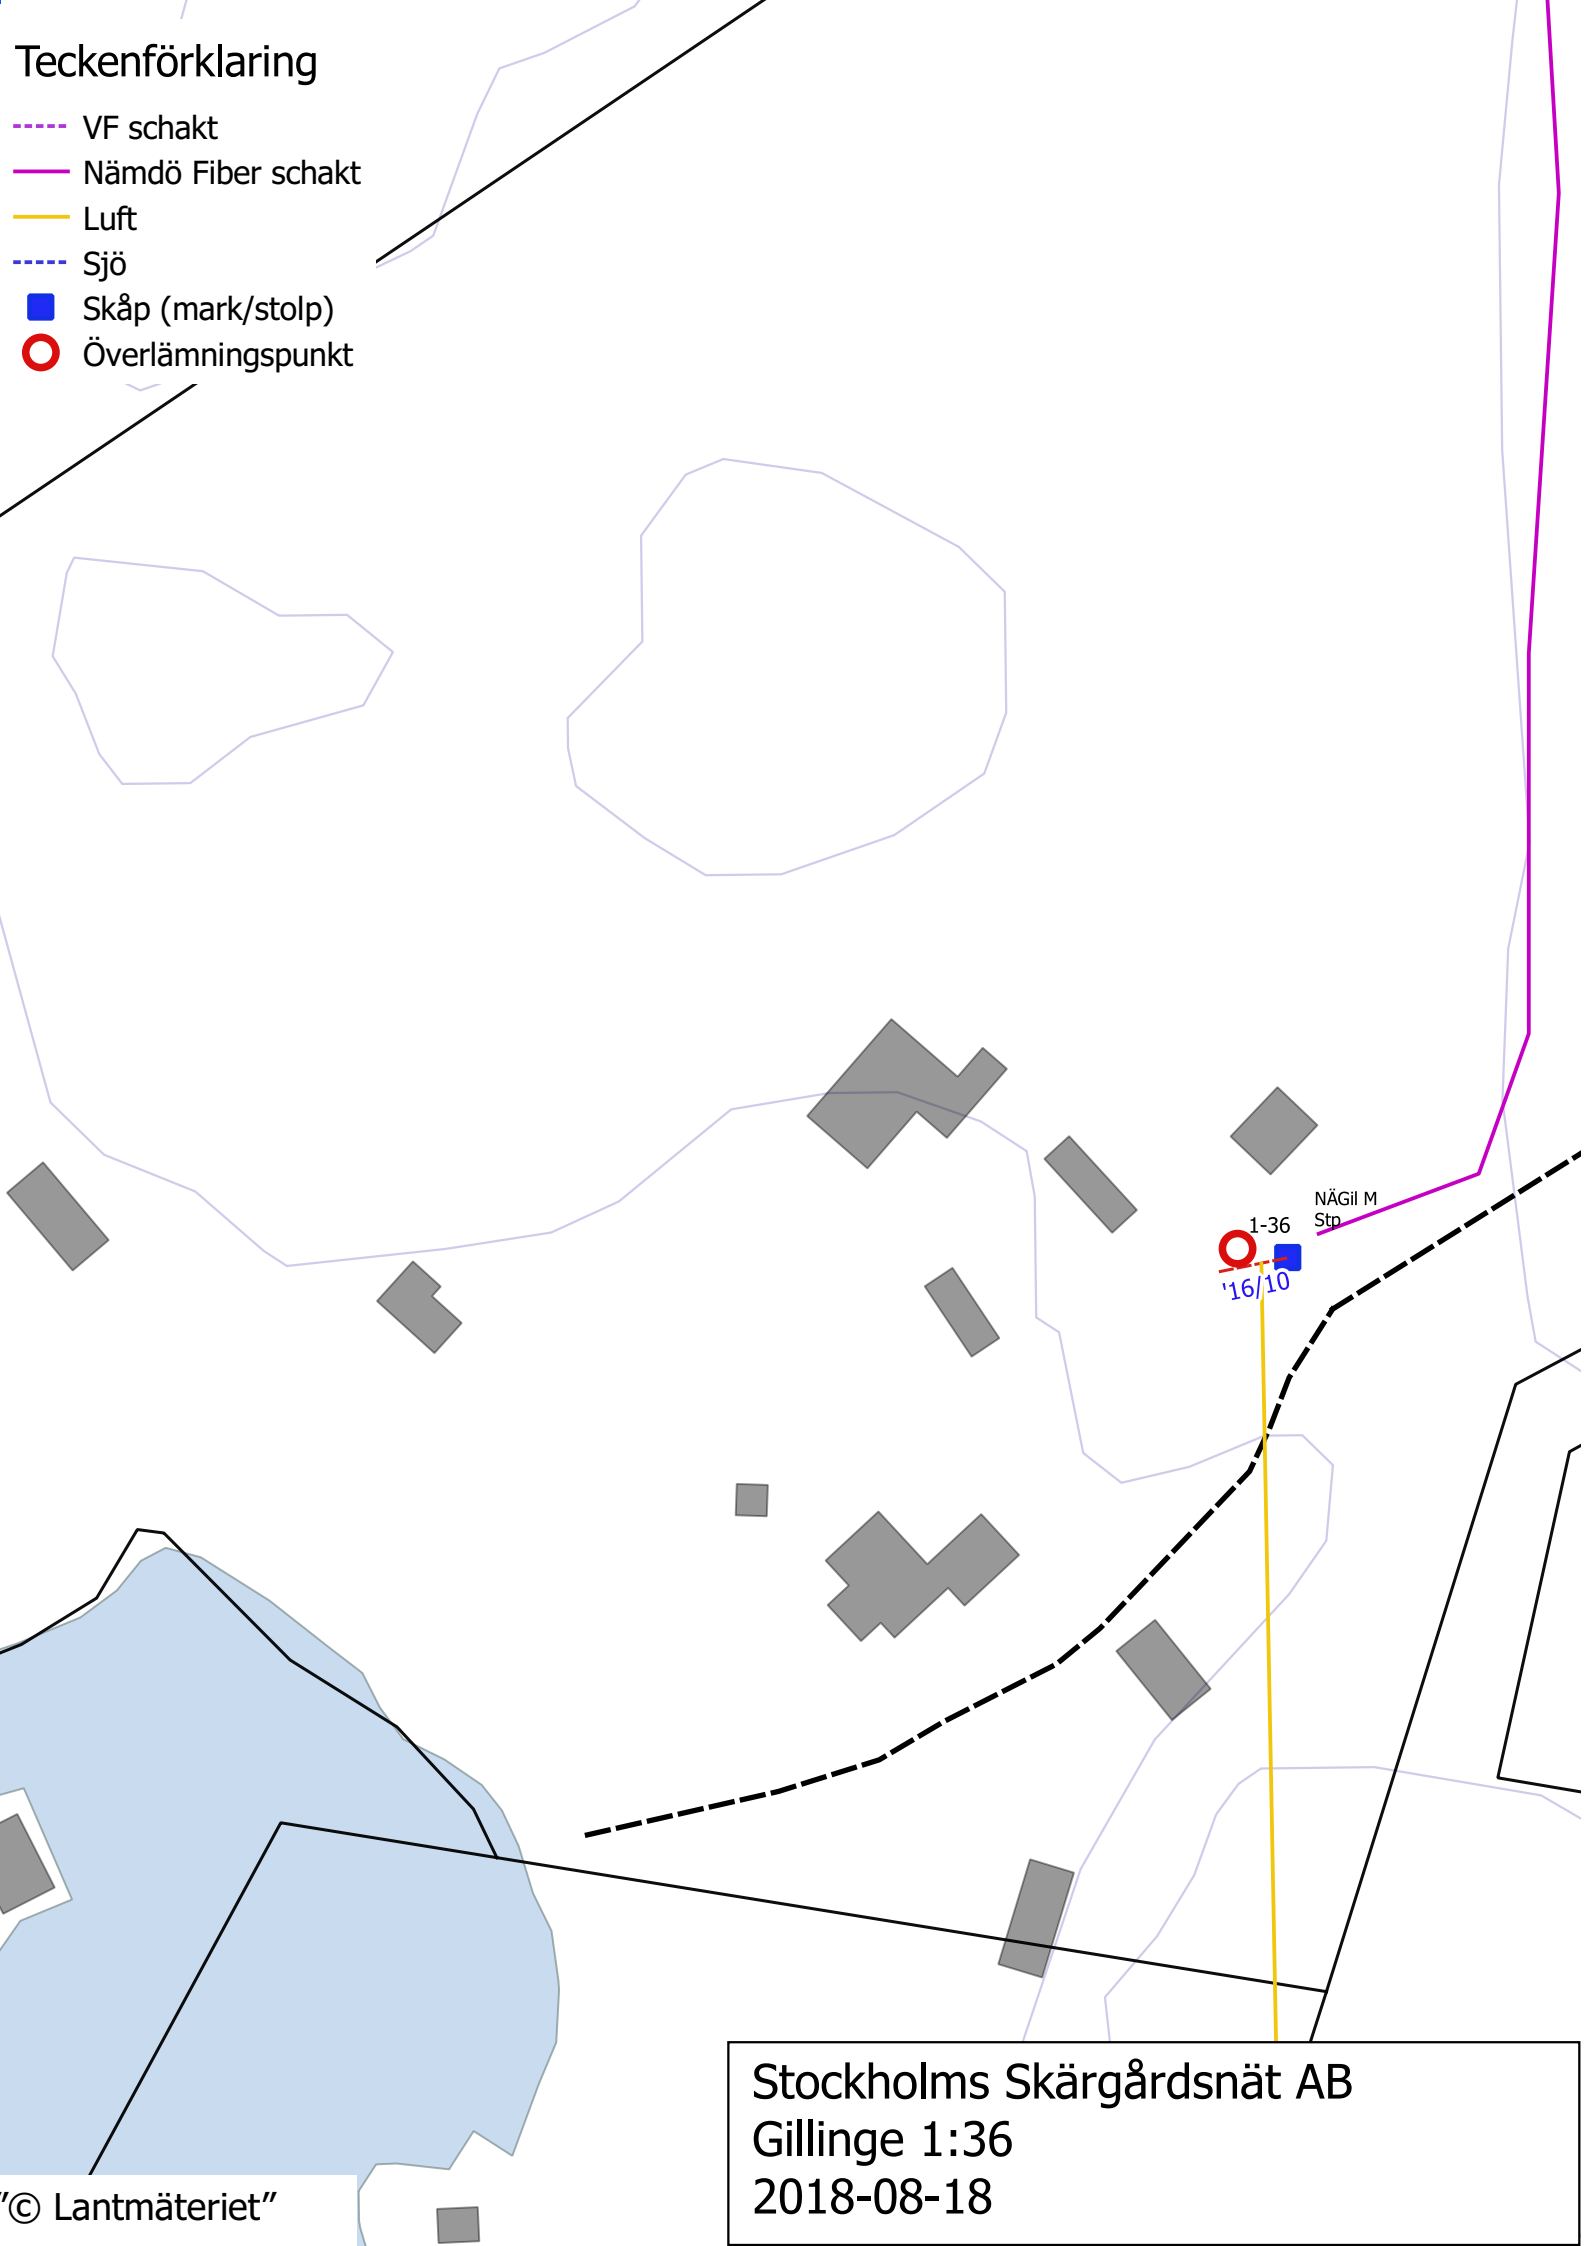

# Teckenförklaring

- VF schakt
- Nämdö Fiber schakt
- Luft
- Sjö
- Skåp (mark/stolp)
- Överlämningspunkt

NÄGil M  
Stp  
1-36  
'16/10

Stockholms Skärgårdsnät AB  
Gillinge 1:36  
2018-08-18