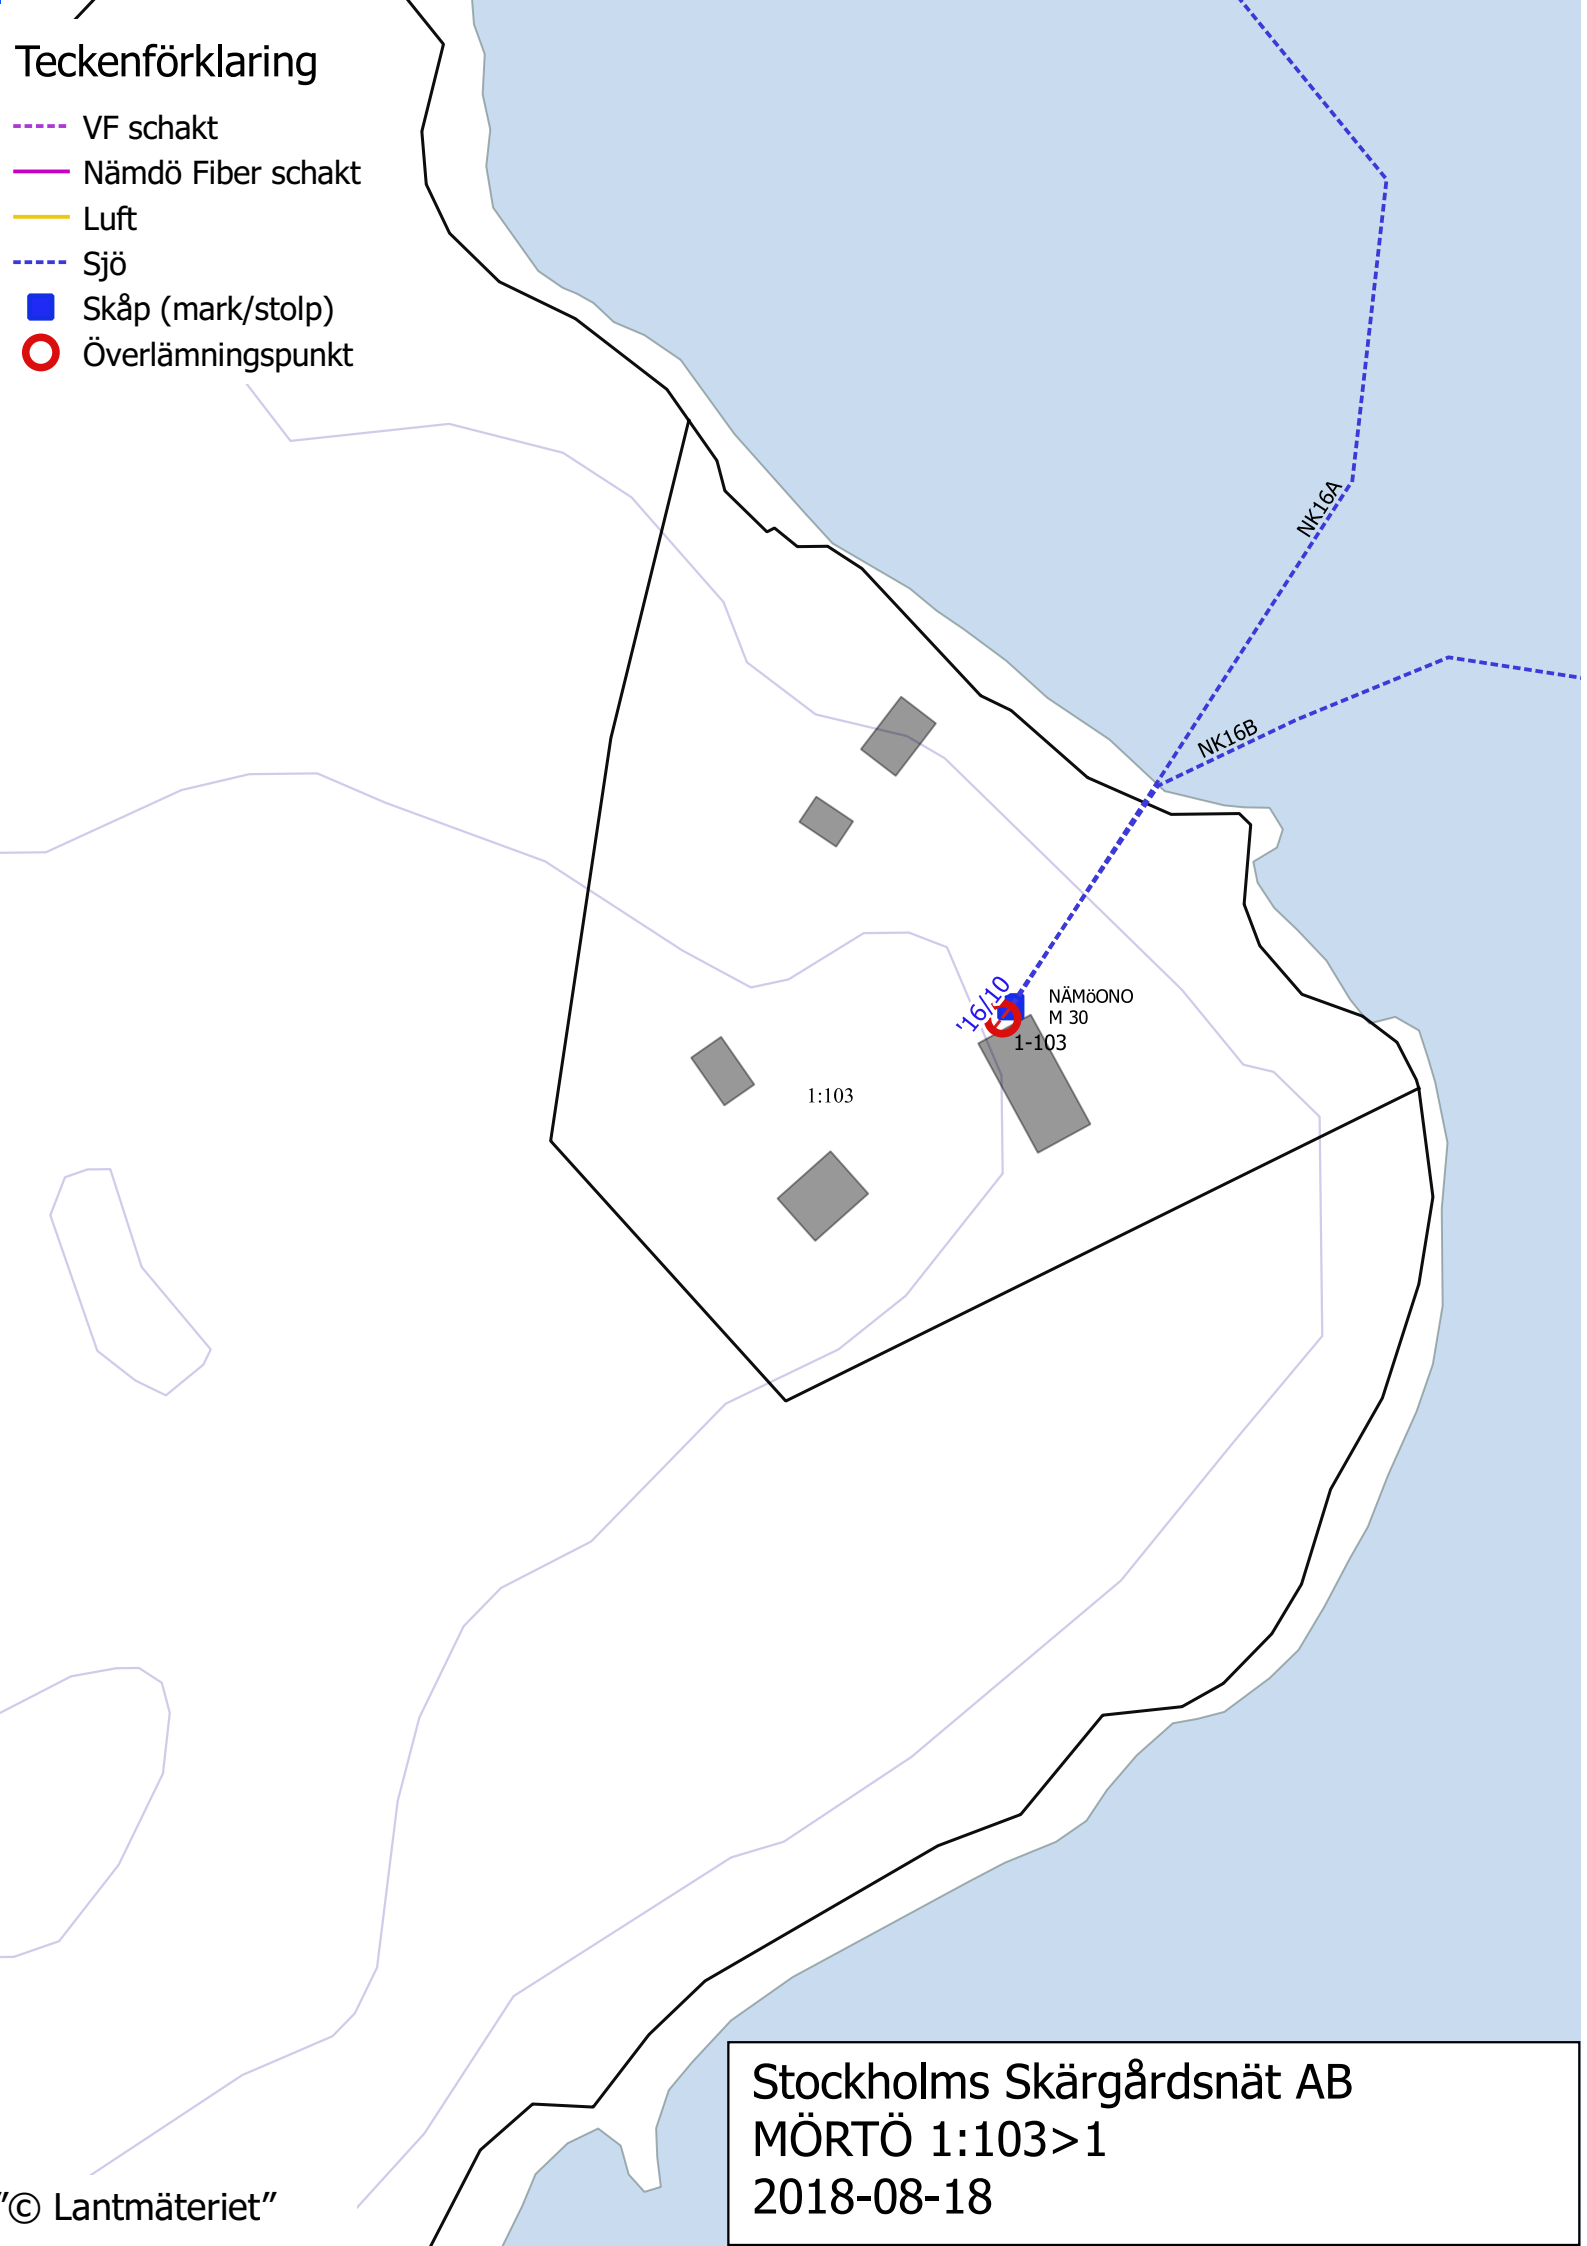

# Teckenförklaring

- VF schakt
- Nämdö Fiber schakt
- Luft
- Sjö
- Skåp (mark/stolp)
- Överlämningspunkt

Stockholms Skärgårdsnät AB  
MÖRTÖ 1:103>1  
2018-08-18