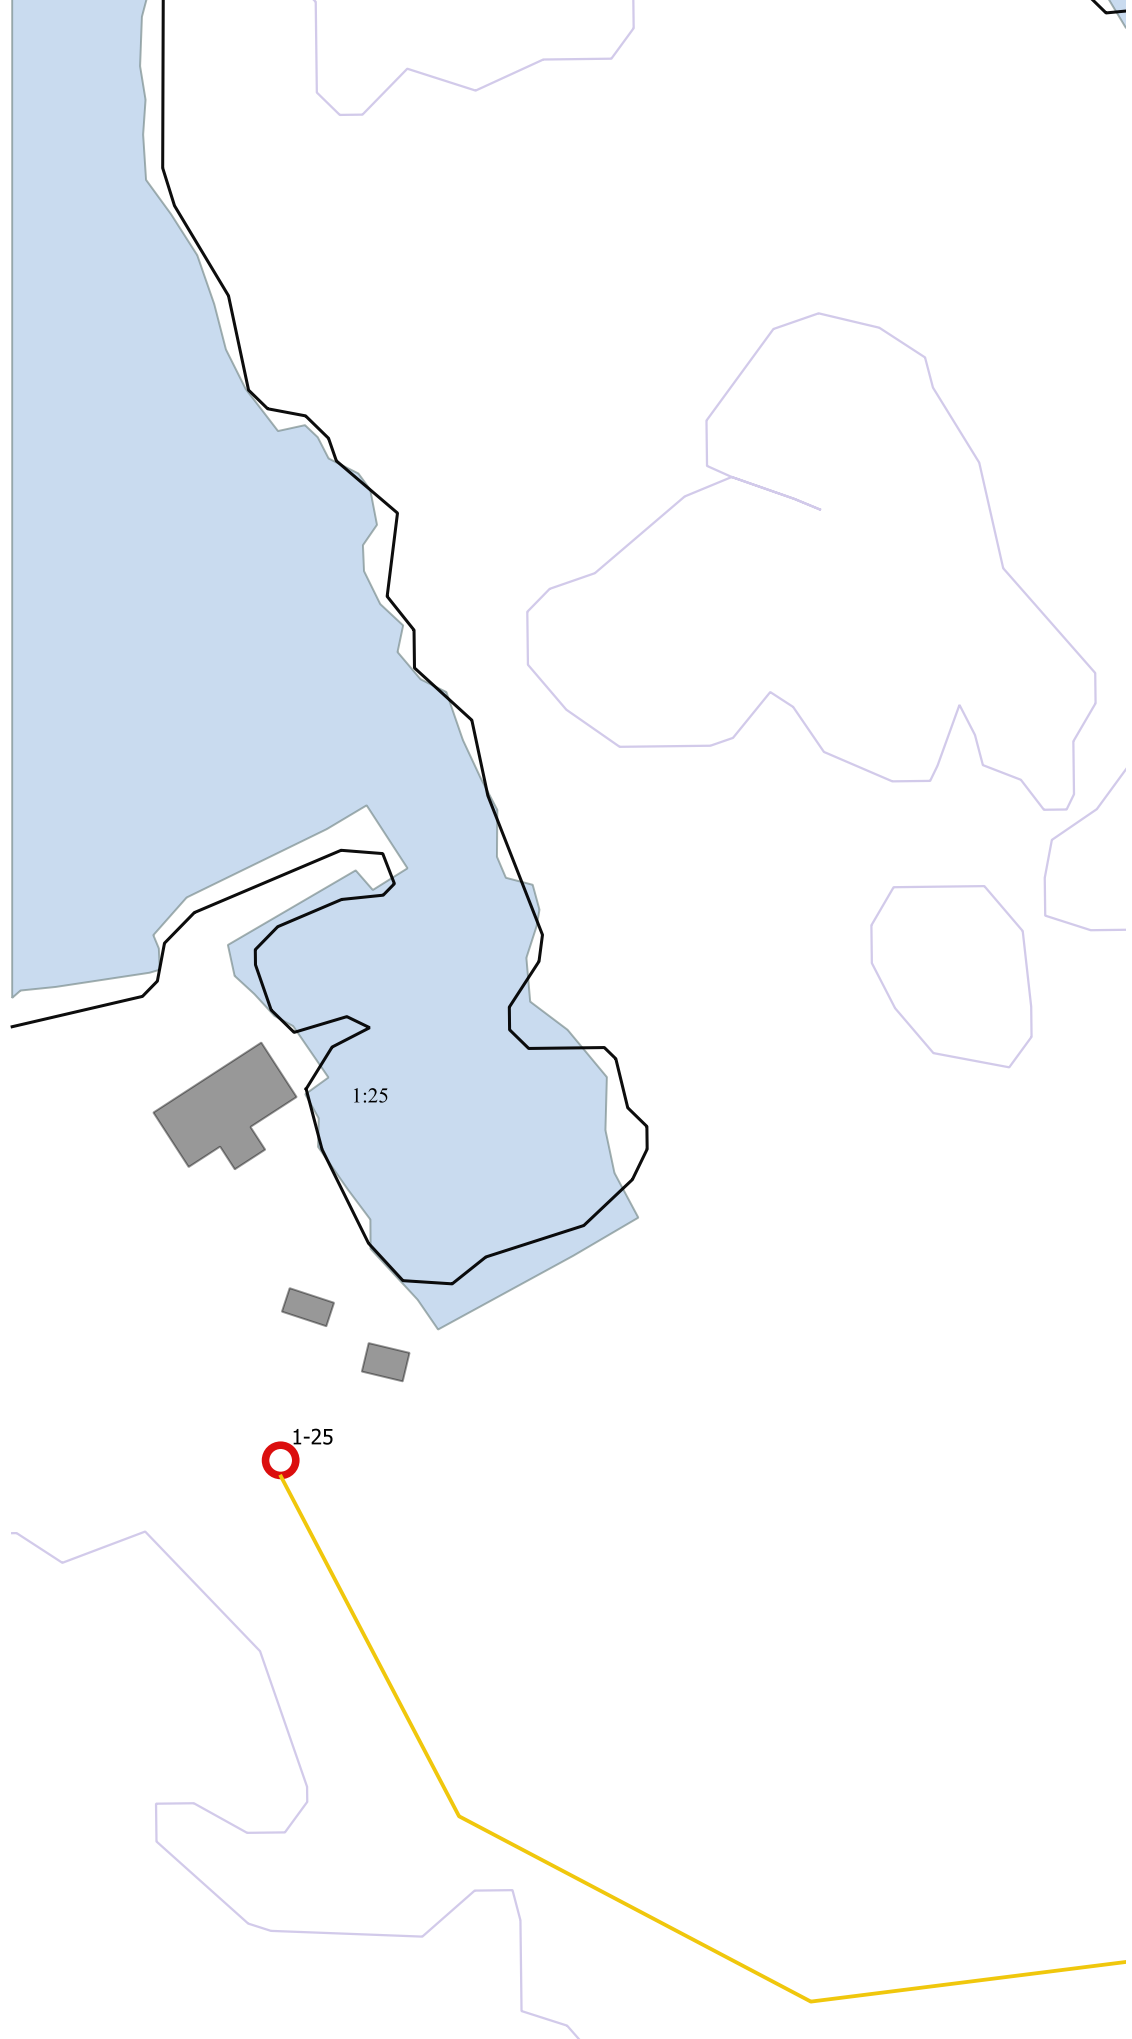

# Teckenförklaring

- VF schakt
- Nämdö Fiber schakt
- Luft
- Sjö
- Skåp (mark/stolp)
- Överlämningspunkt

Stockholms Skärgårdsnät AB  
MÖRTÖ 1:25>1  
2018-08-18