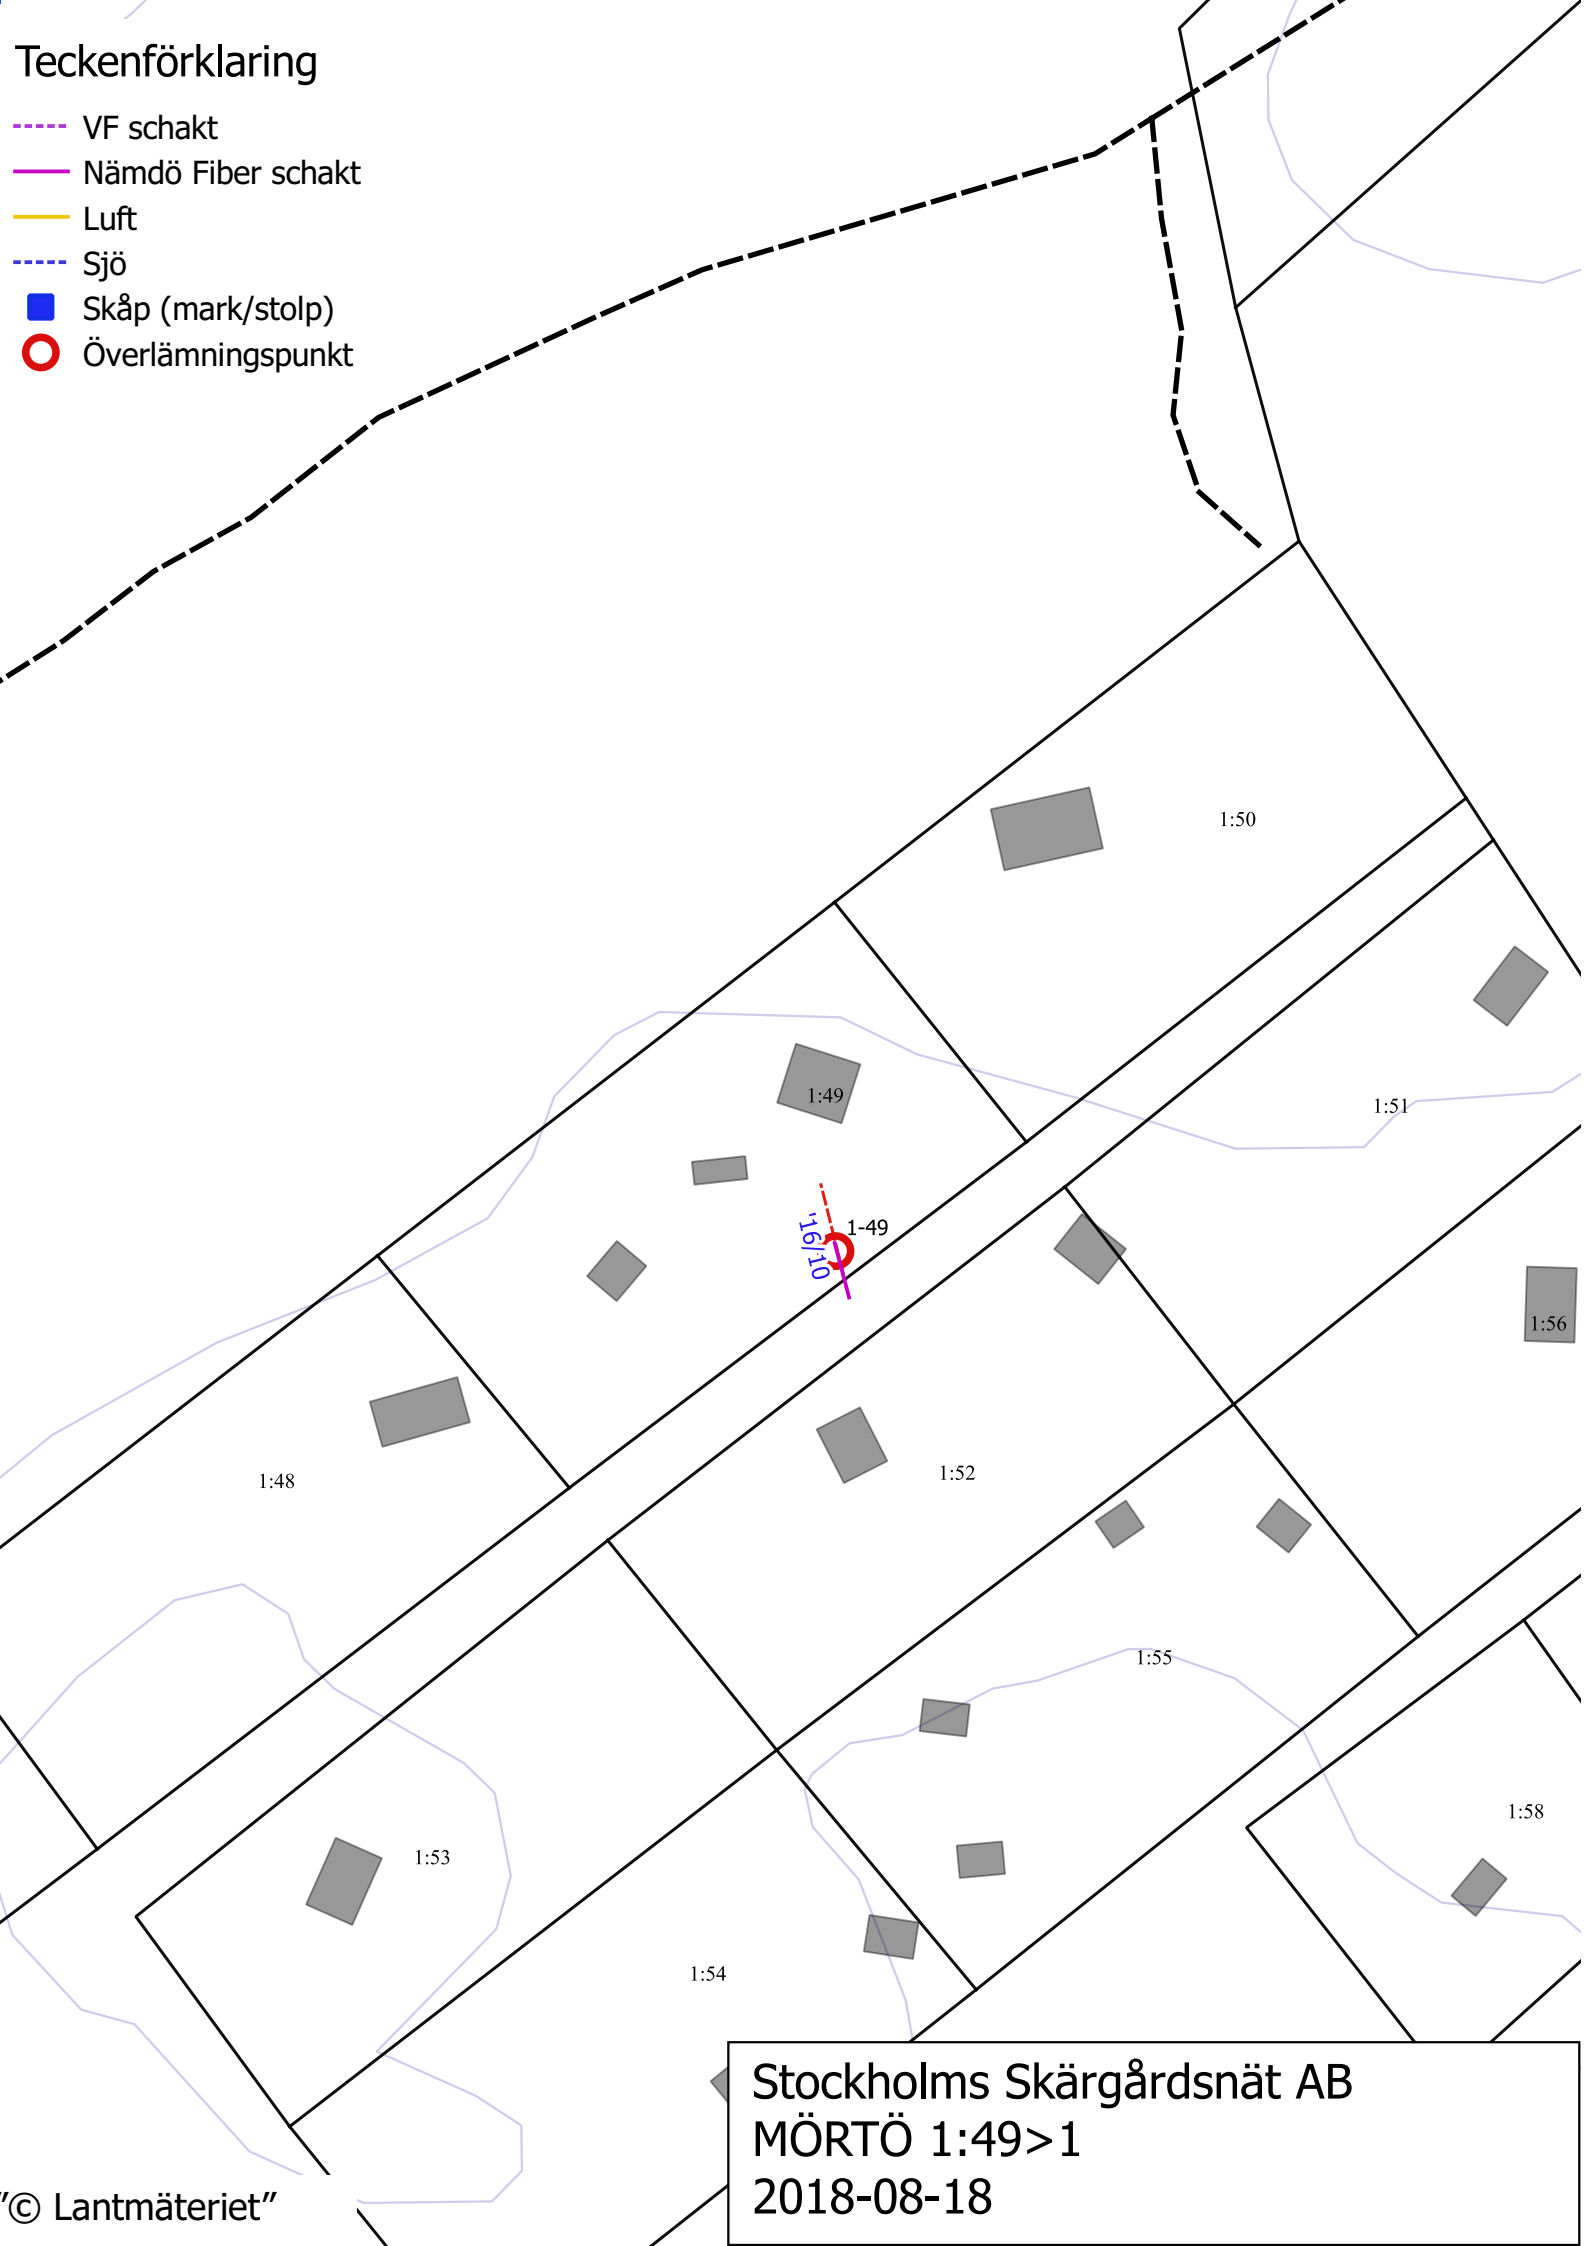

Teckenförklaring

- VF schakt
- Nämdö Fiber schakt
- Luft
- Sjö
- Skåp (mark/stolp)
- Överlämningspunkt

Stockholms Skärgårdsnät AB
MÖRTÖ 1:49>1
2018-08-18