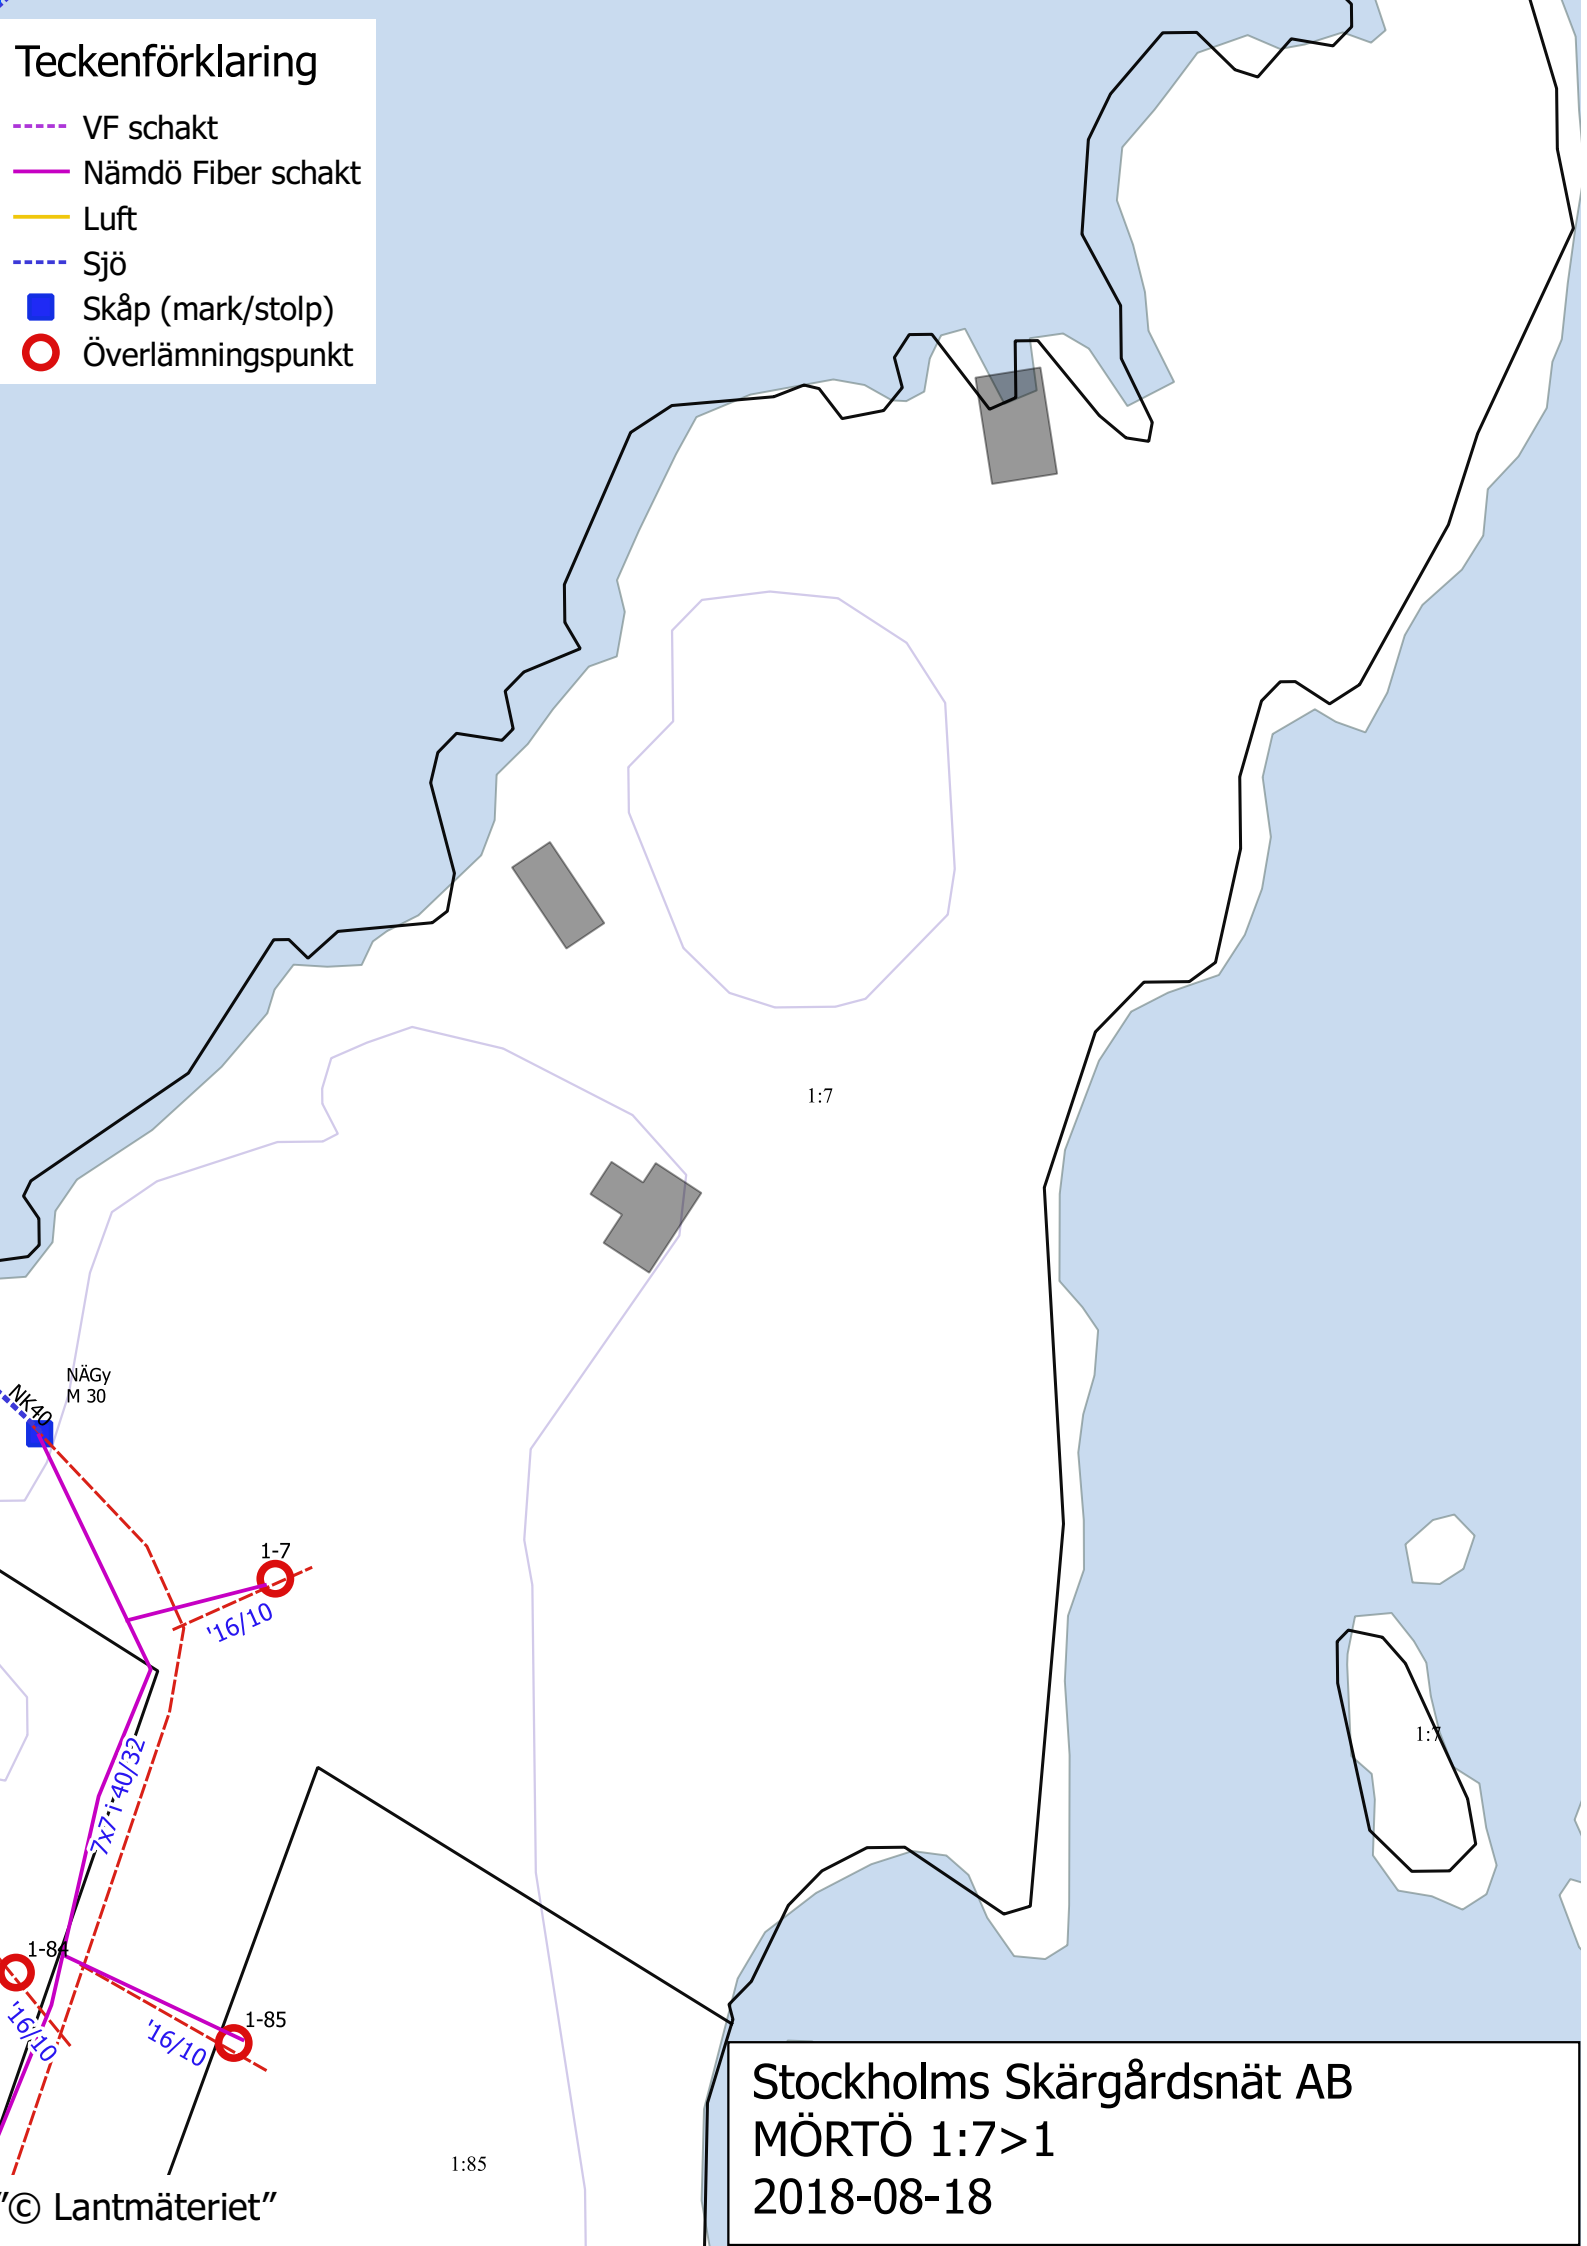

- # Teckenförklaring
- VF schakt
  - Nämdö Fiber schakt
  - Luft
  - Sjö
  - Skåp (mark/stolp)
  - Överlämningspunkt

Stockholms Skärgårdsnät AB  
 MÖRTÖ 1:7>1  
 2018-08-18