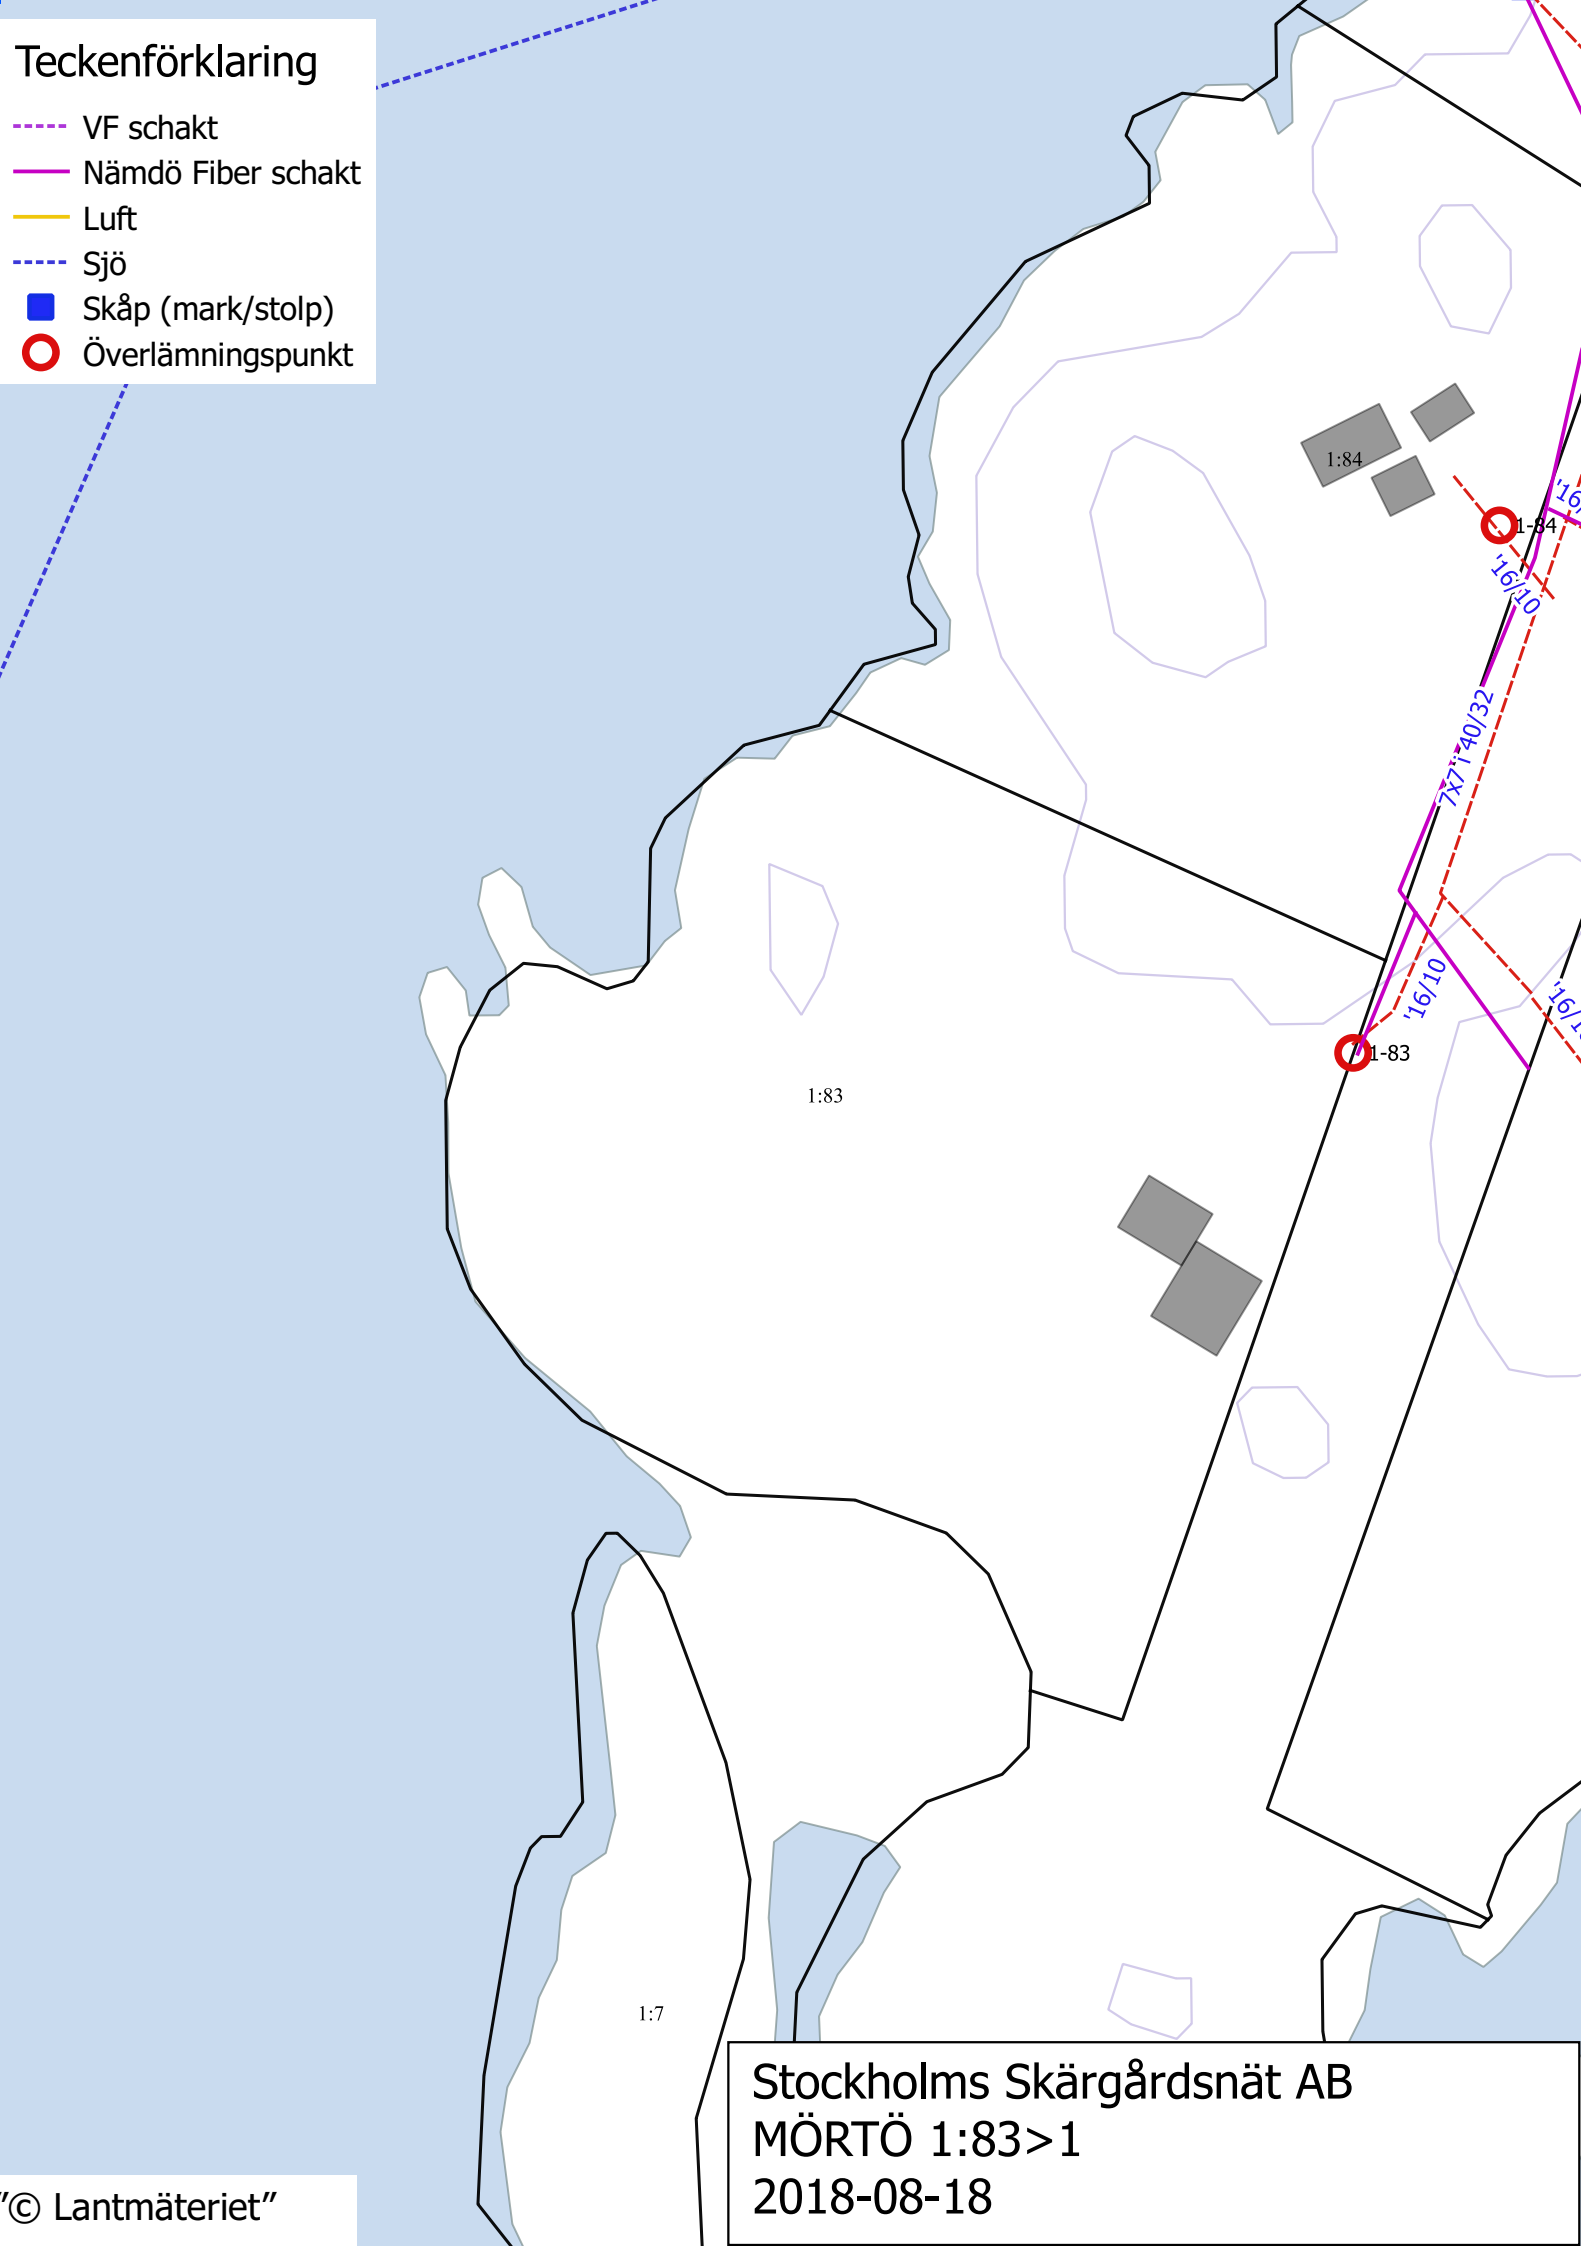

Teckenförklaring

- VF schakt
- Nämdö Fiber schakt
- Luft
- Sjö
- Skåp (mark/stolp)
- Överlämningspunkt

Stockholms Skärgårdsnät AB
MÖRTÖ 1:83>1
2018-08-18