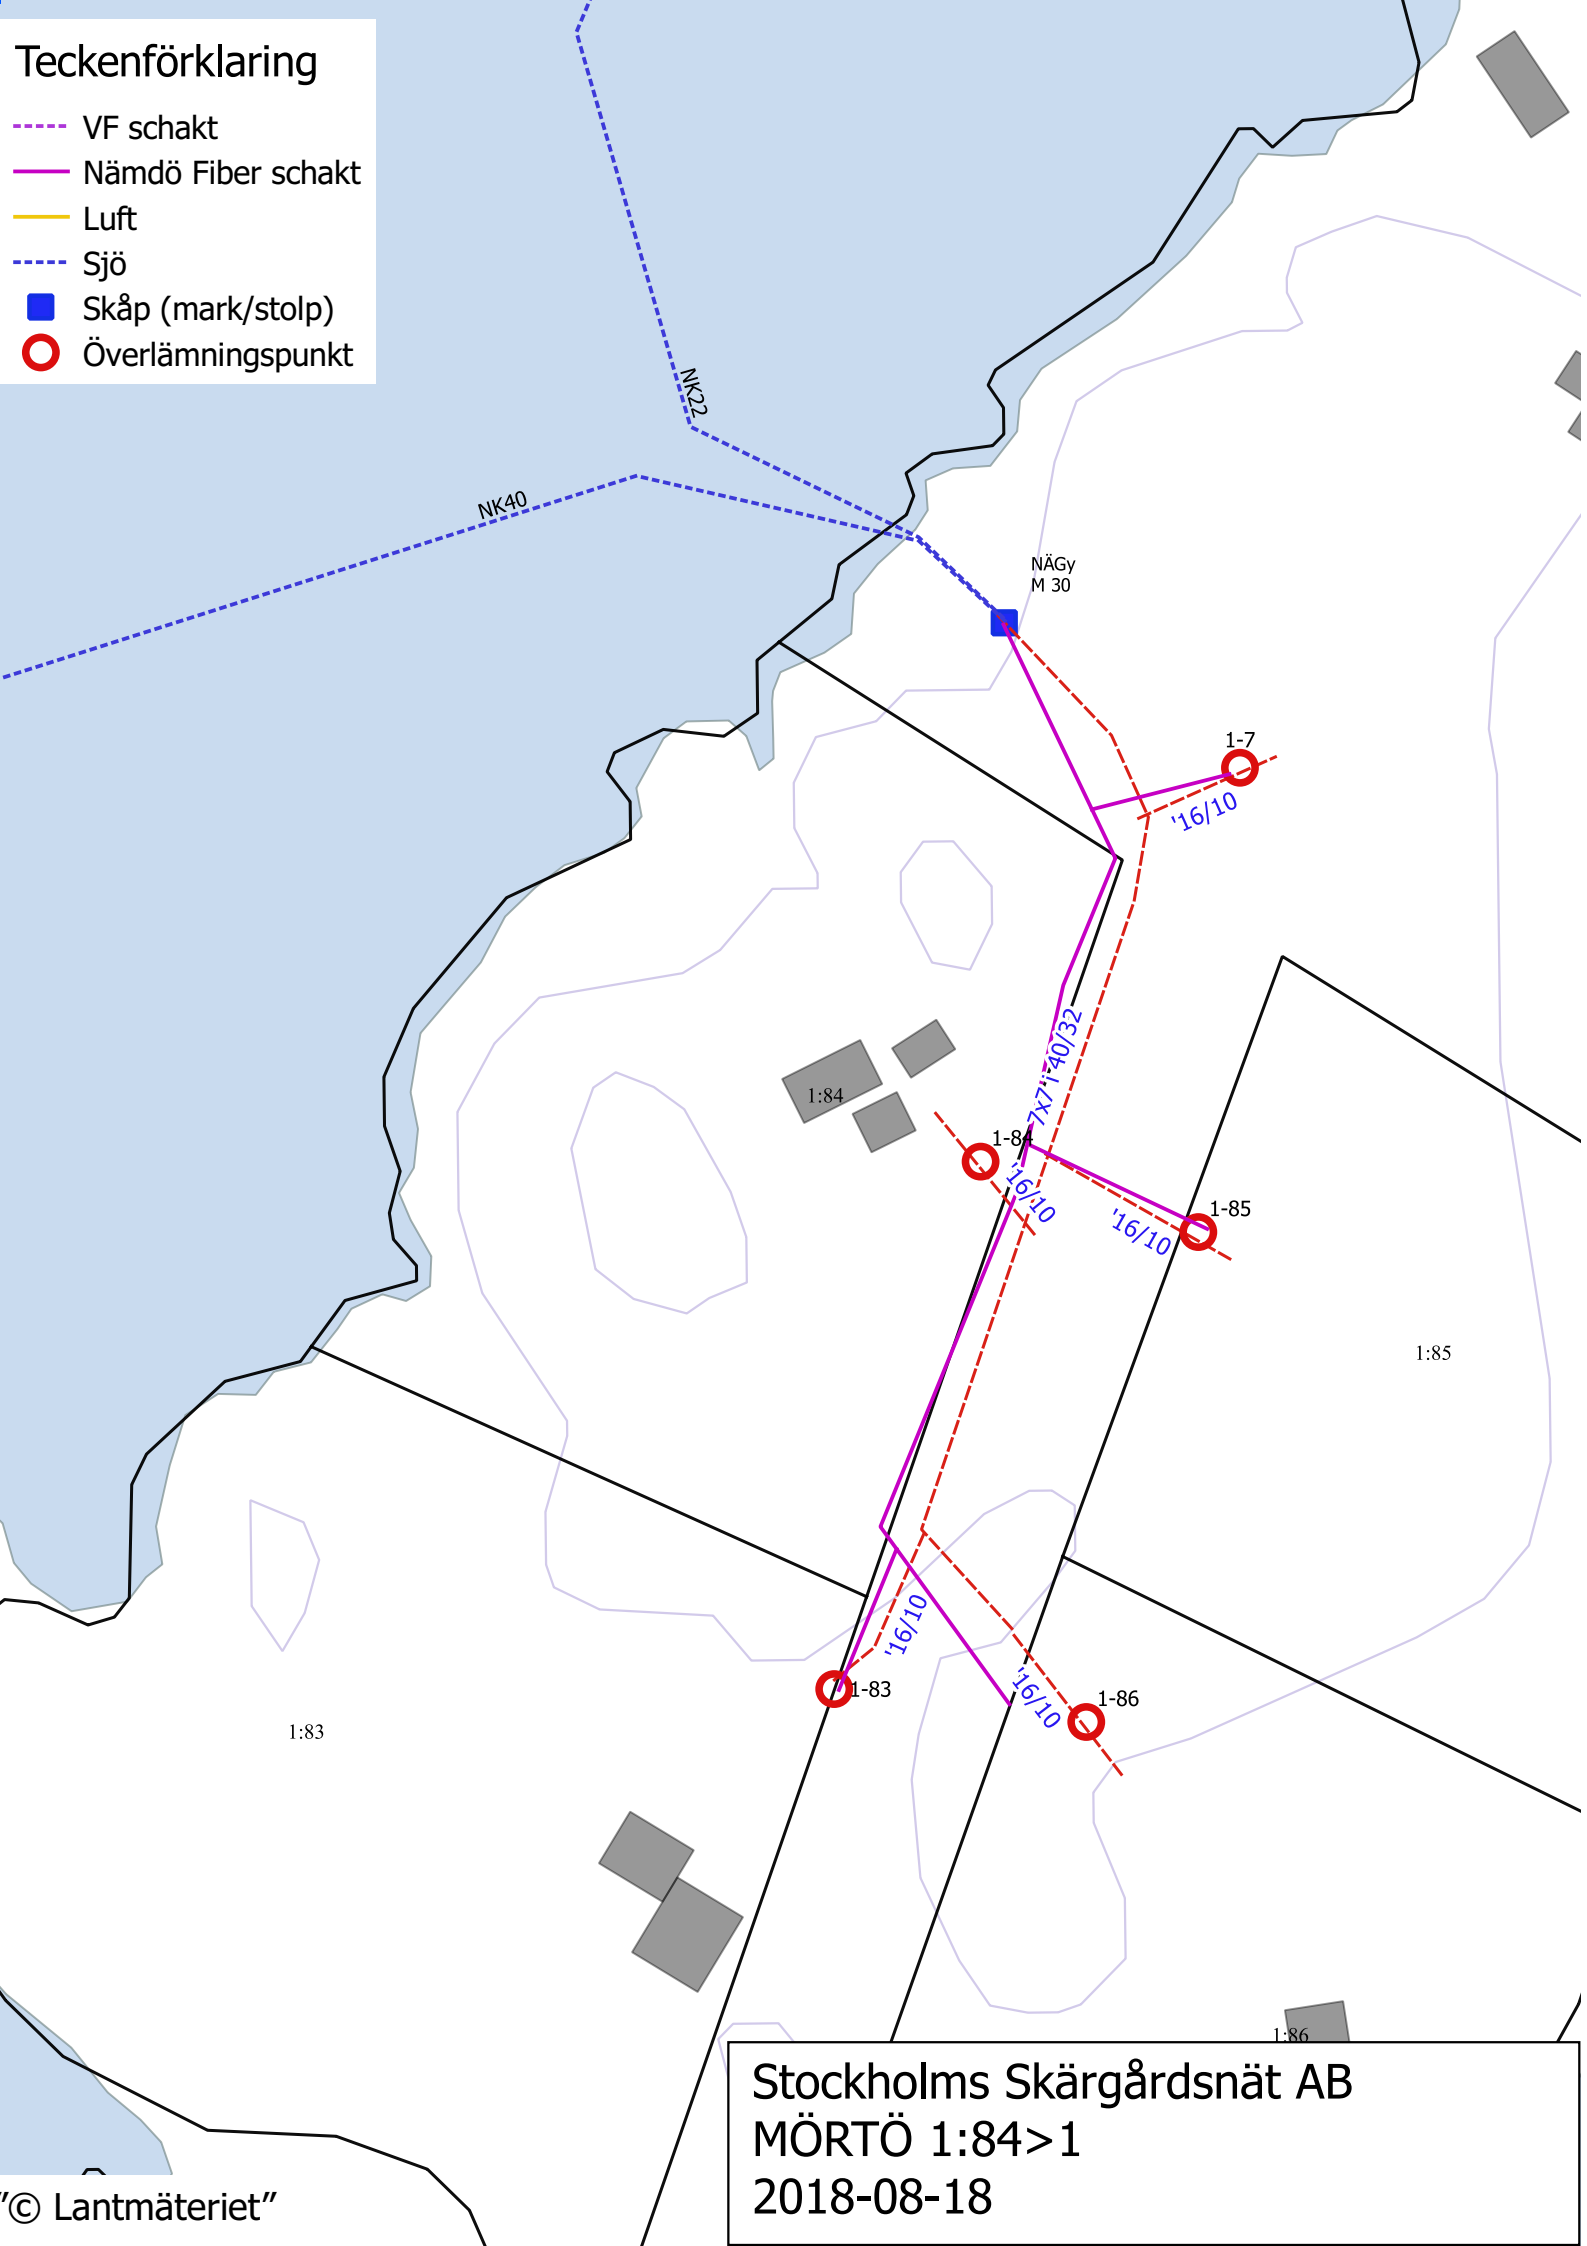

- # Teckenförklaring
- - - VF schakt
 - Nämdö Fiber schakt
 - Luft
 - - - Sjö
 - Skåp (mark/stolp)
 - Överlämningspunkt

Stockholms Skärgårdsnät AB
 MÖRTÖ 1:84>1
 2018-08-18