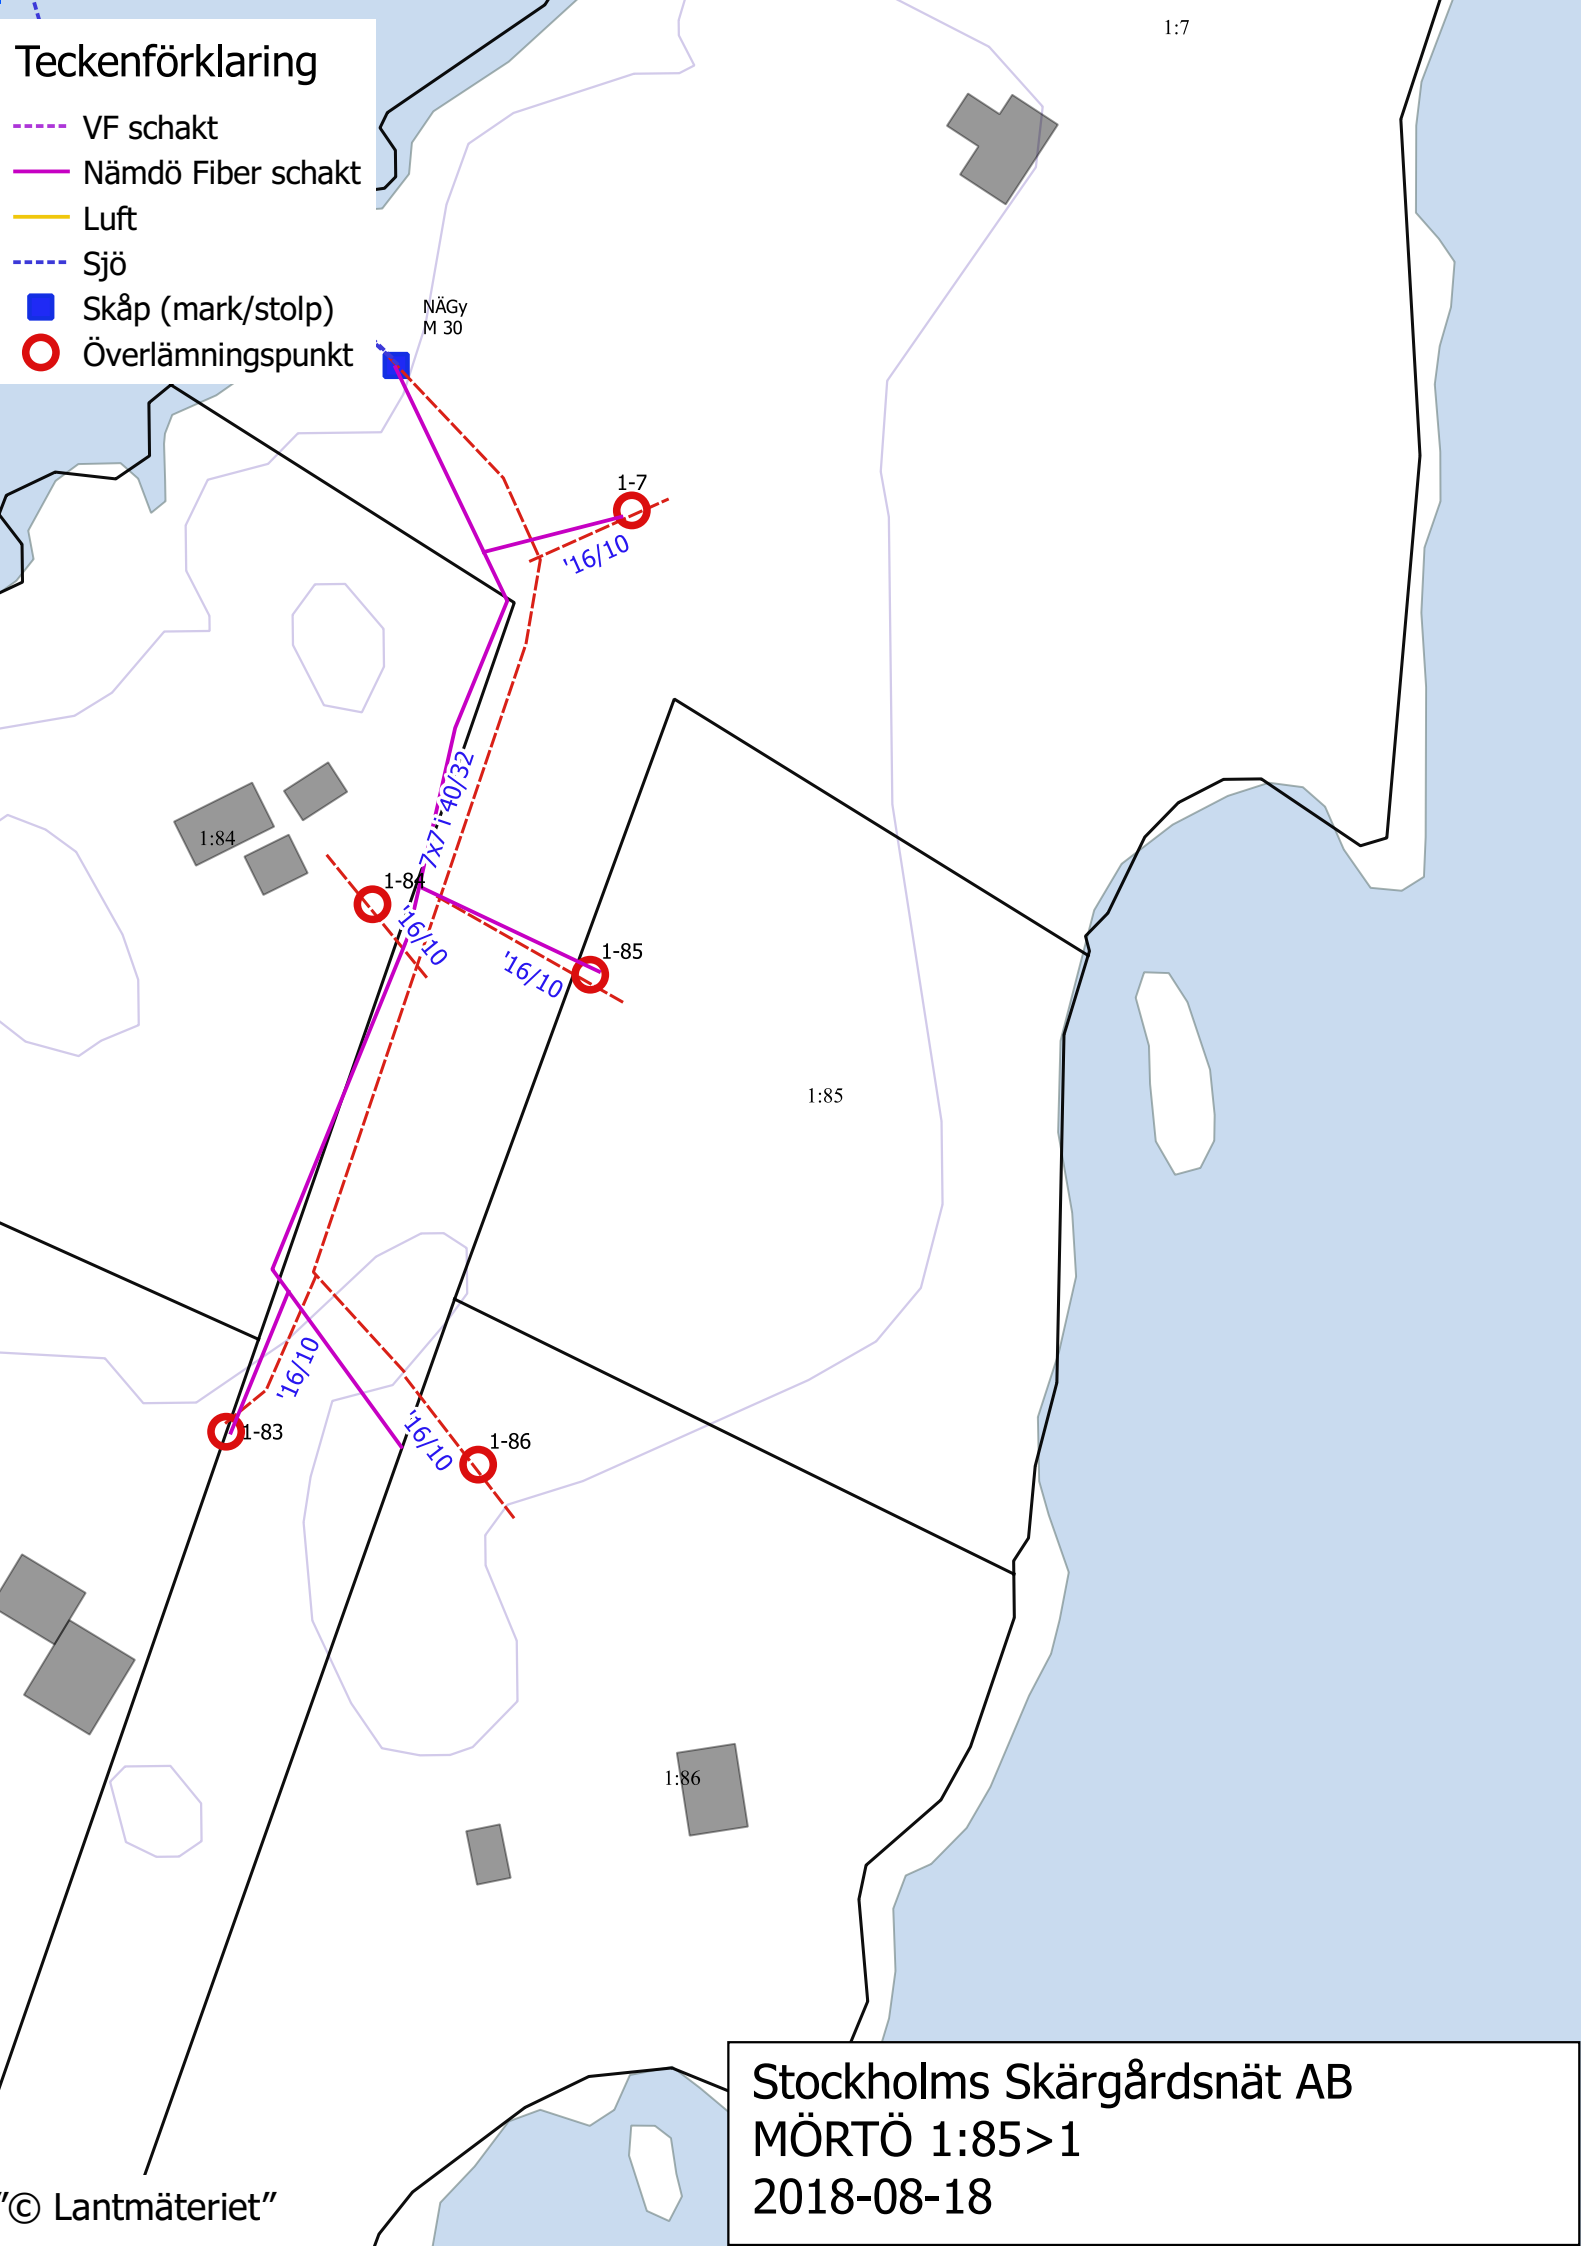

Teckenförklaring

- - - VF schakt
- Nämndö Fiber schakt
- Luft
- - - Sjö
- Skåp (mark/stolp)
- Överlämningspunkt

Stockholms Skärgårdsnät AB
 MÖRTÖ 1:85>1
 2018-08-18