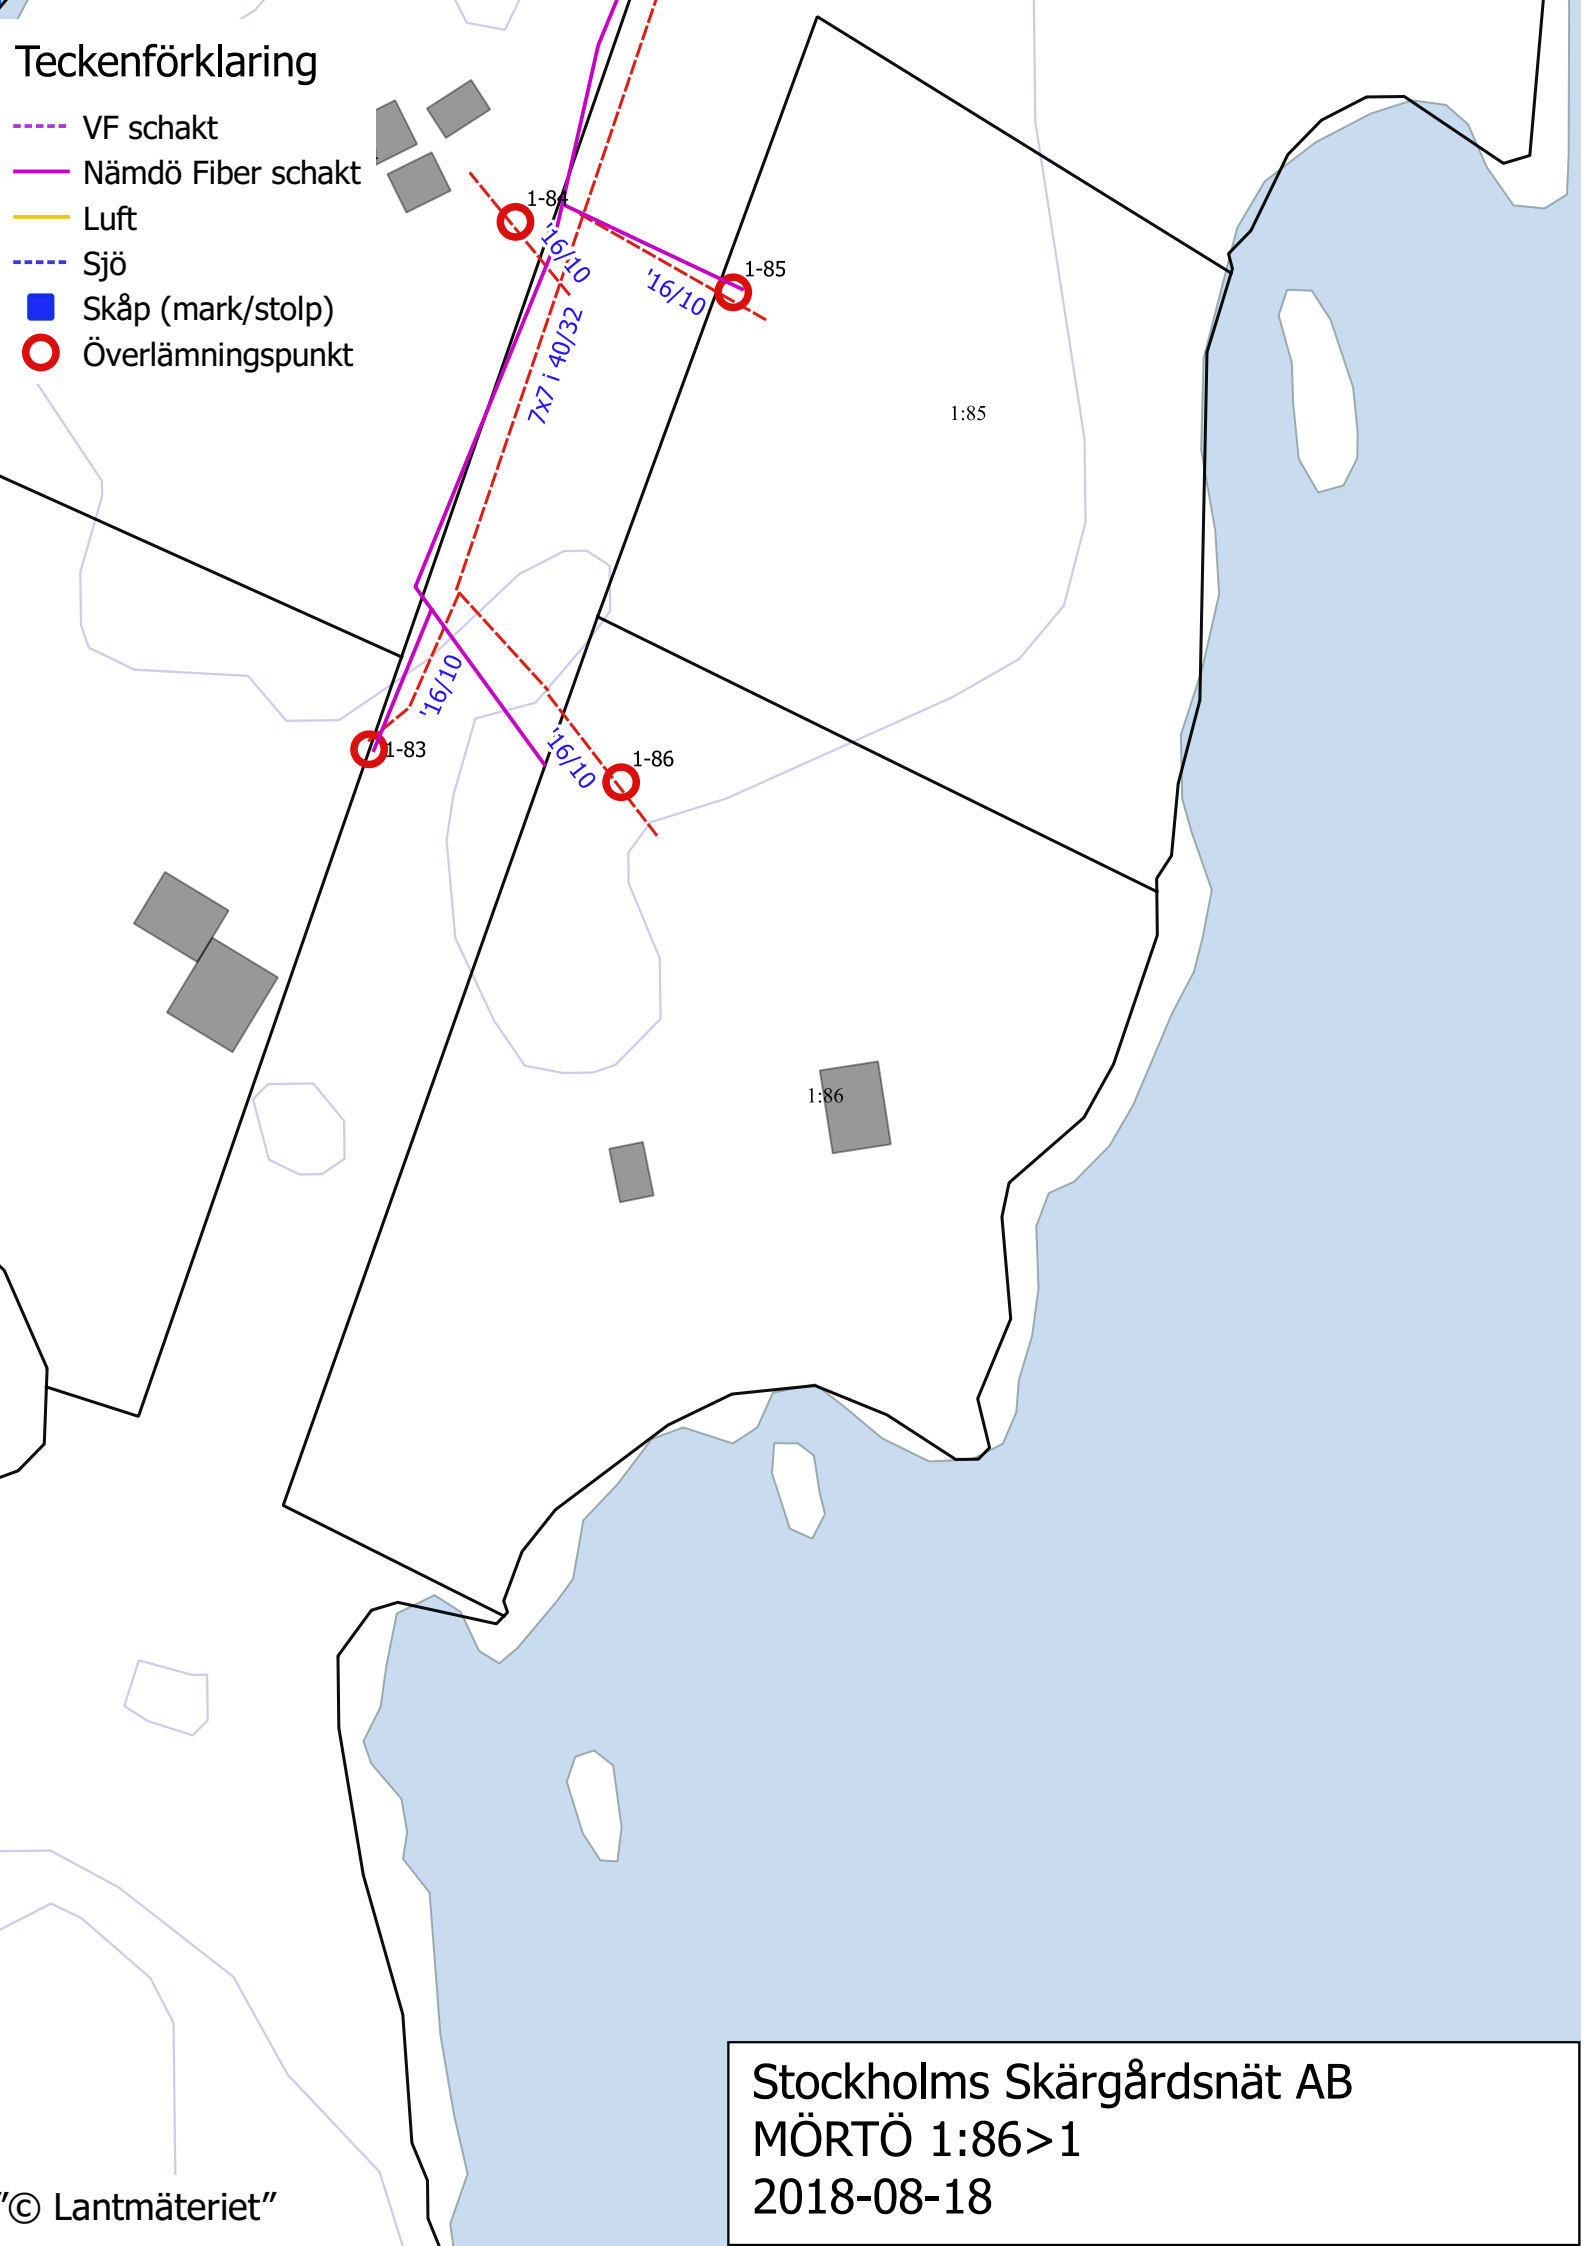

Teckenförklaring

- VF schakt
- Nämdö Fiber schakt
- Luft
- Sjö
- Skåp (mark/stolp)
- Överlämningspunkt

Stockholms Skärgårdsnät AB
MÖRTÖ 1:86>1
2018-08-18