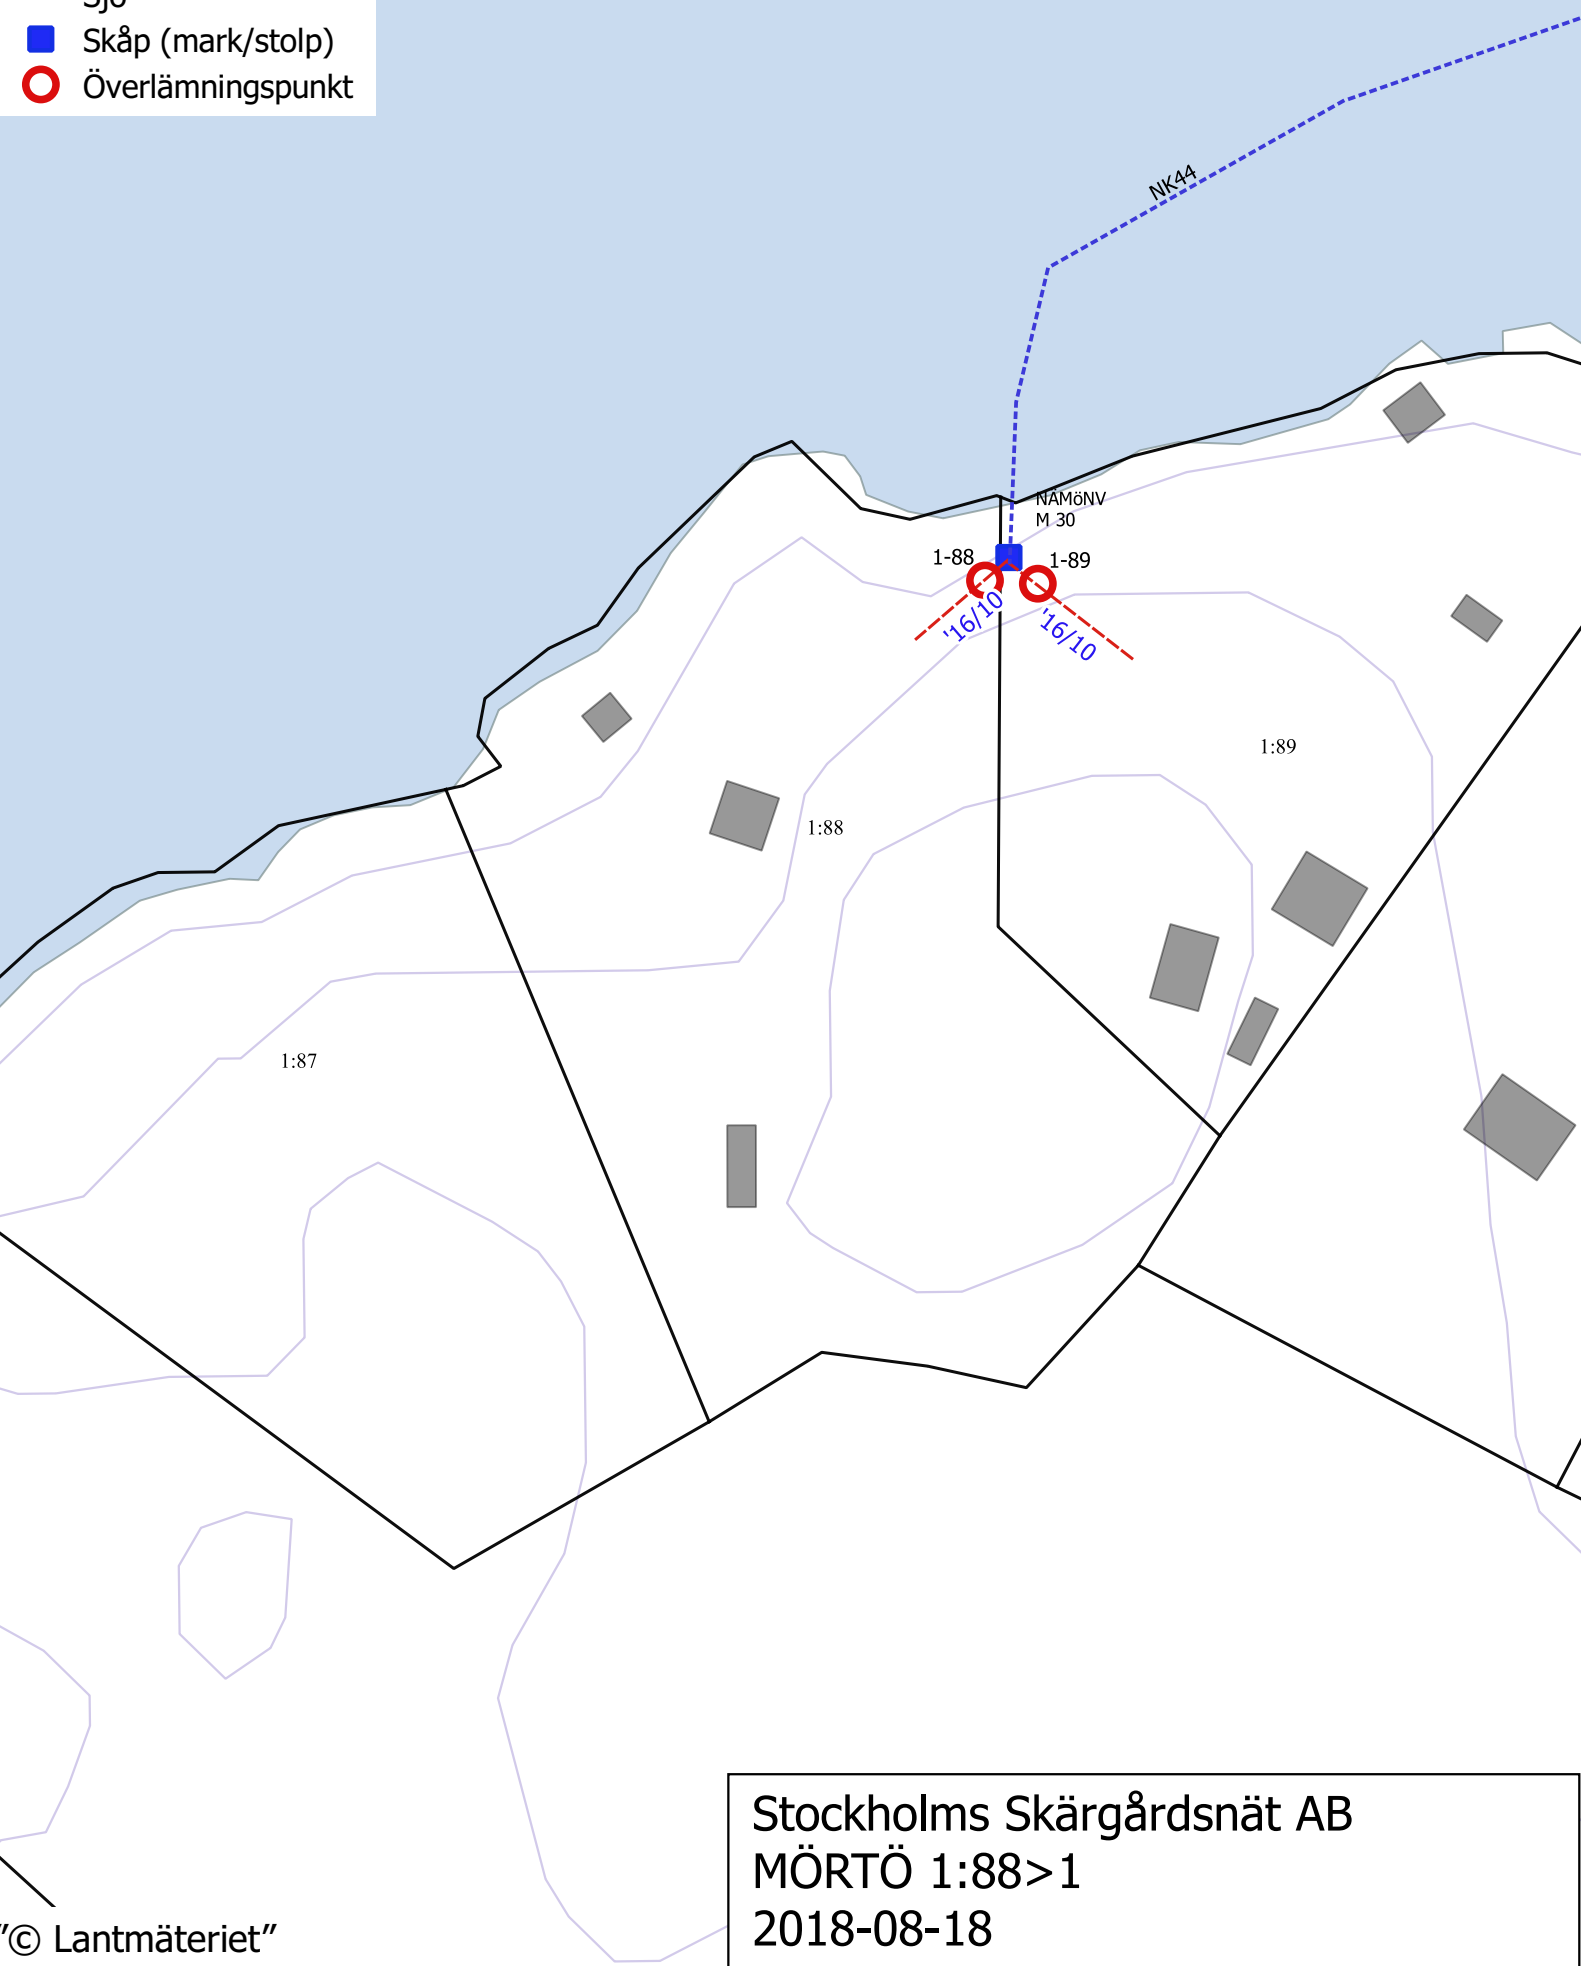

# Teckenförklaring

- VF schakt
- Nämdö Fiber schakt
- Luft
- Sjö
- Skåp (mark/stolp)
- Överlämningspunkt

Stockholms Skärgårdsnät AB  
MÖRTÖ 1:88>1  
2018-08-18