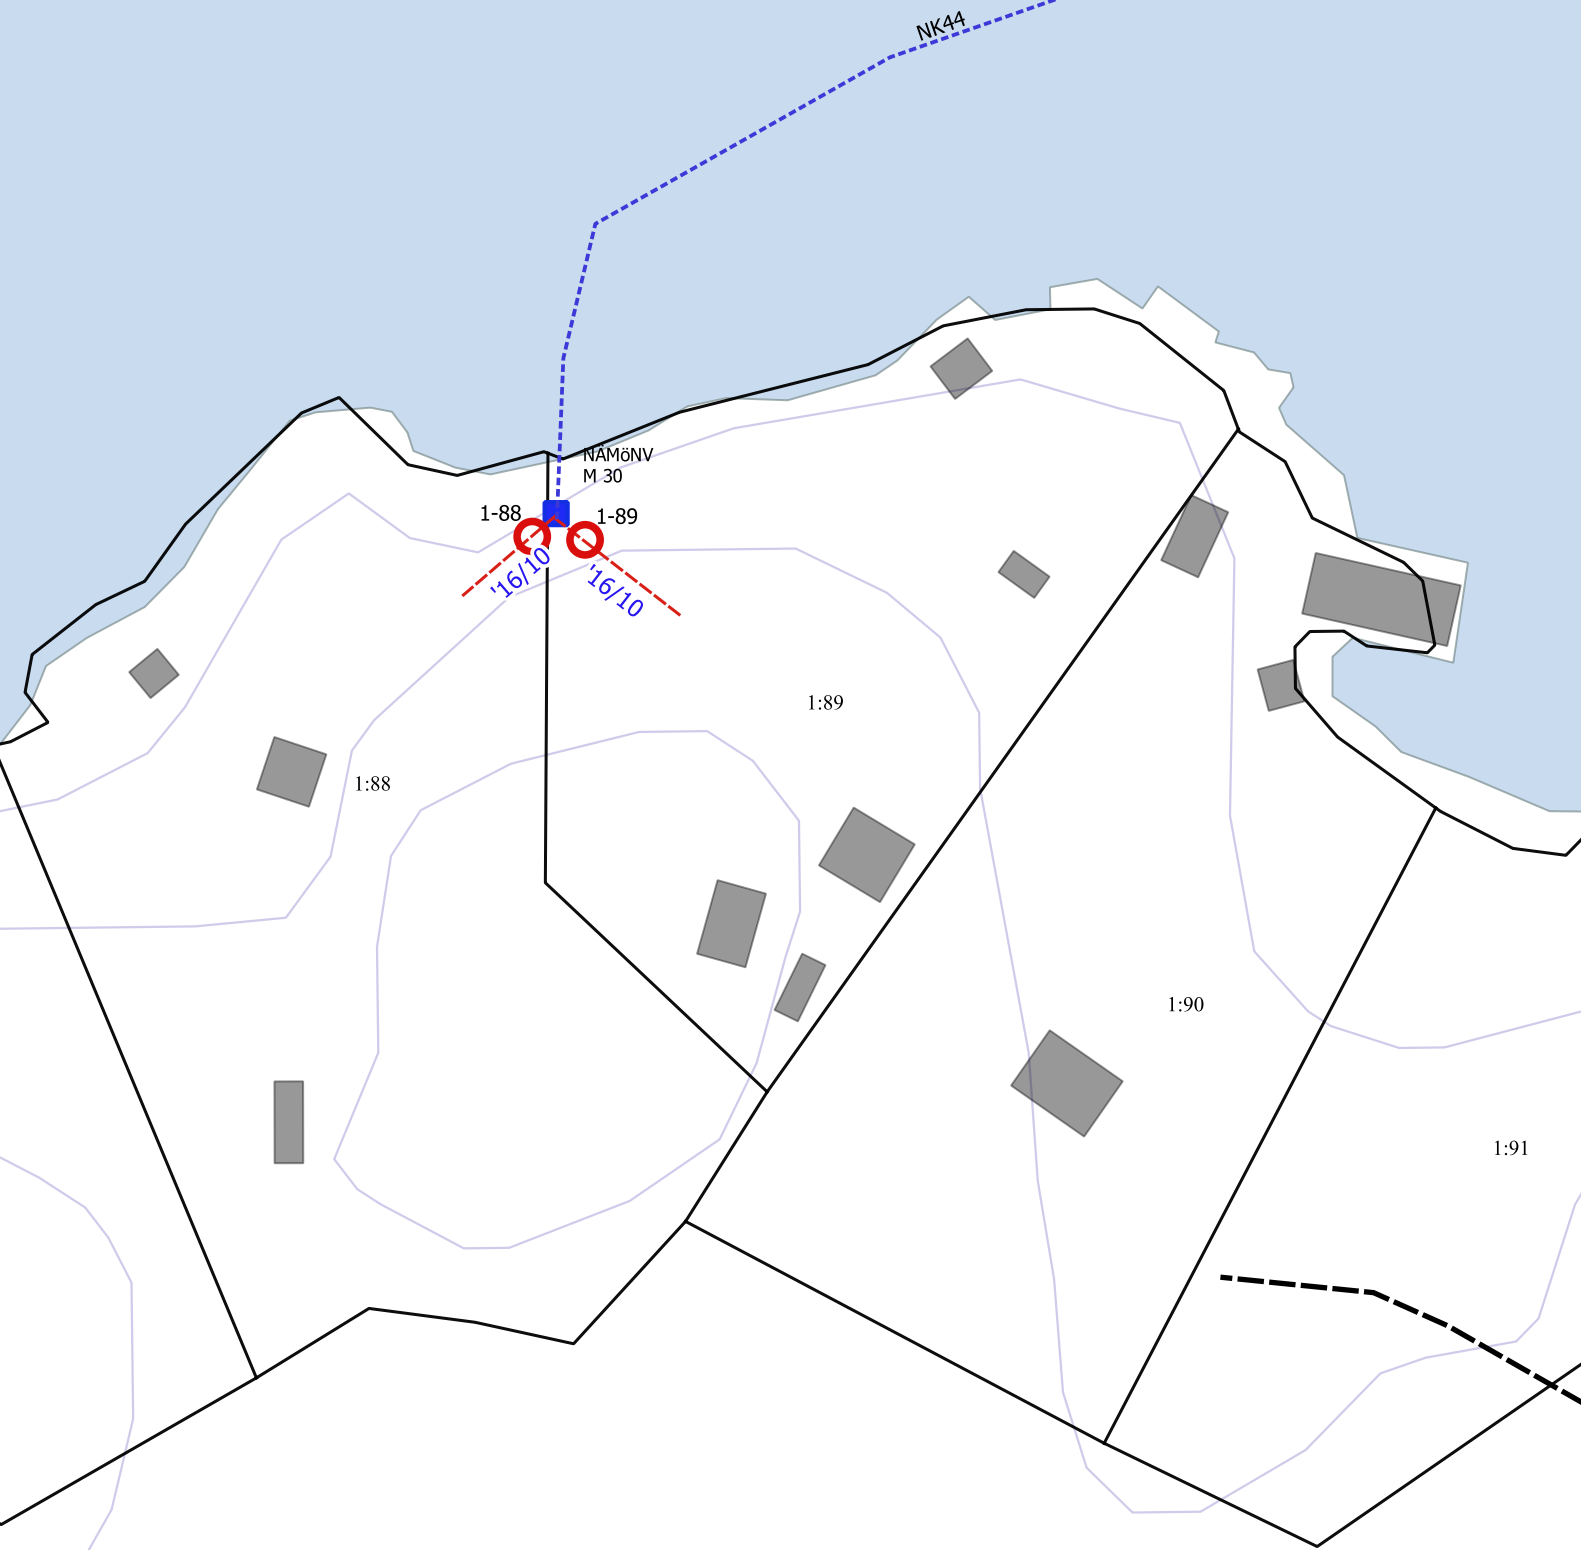

Teckenförklaring

- VF schakt
- Nämdö Fiber schakt
- Luft
- Sjö
- Skåp (mark/stolp)
- Överlämningspunkt

Stockholms Skärgårdsnät AB
MÖRTÖ 1:89>1
2018-08-18