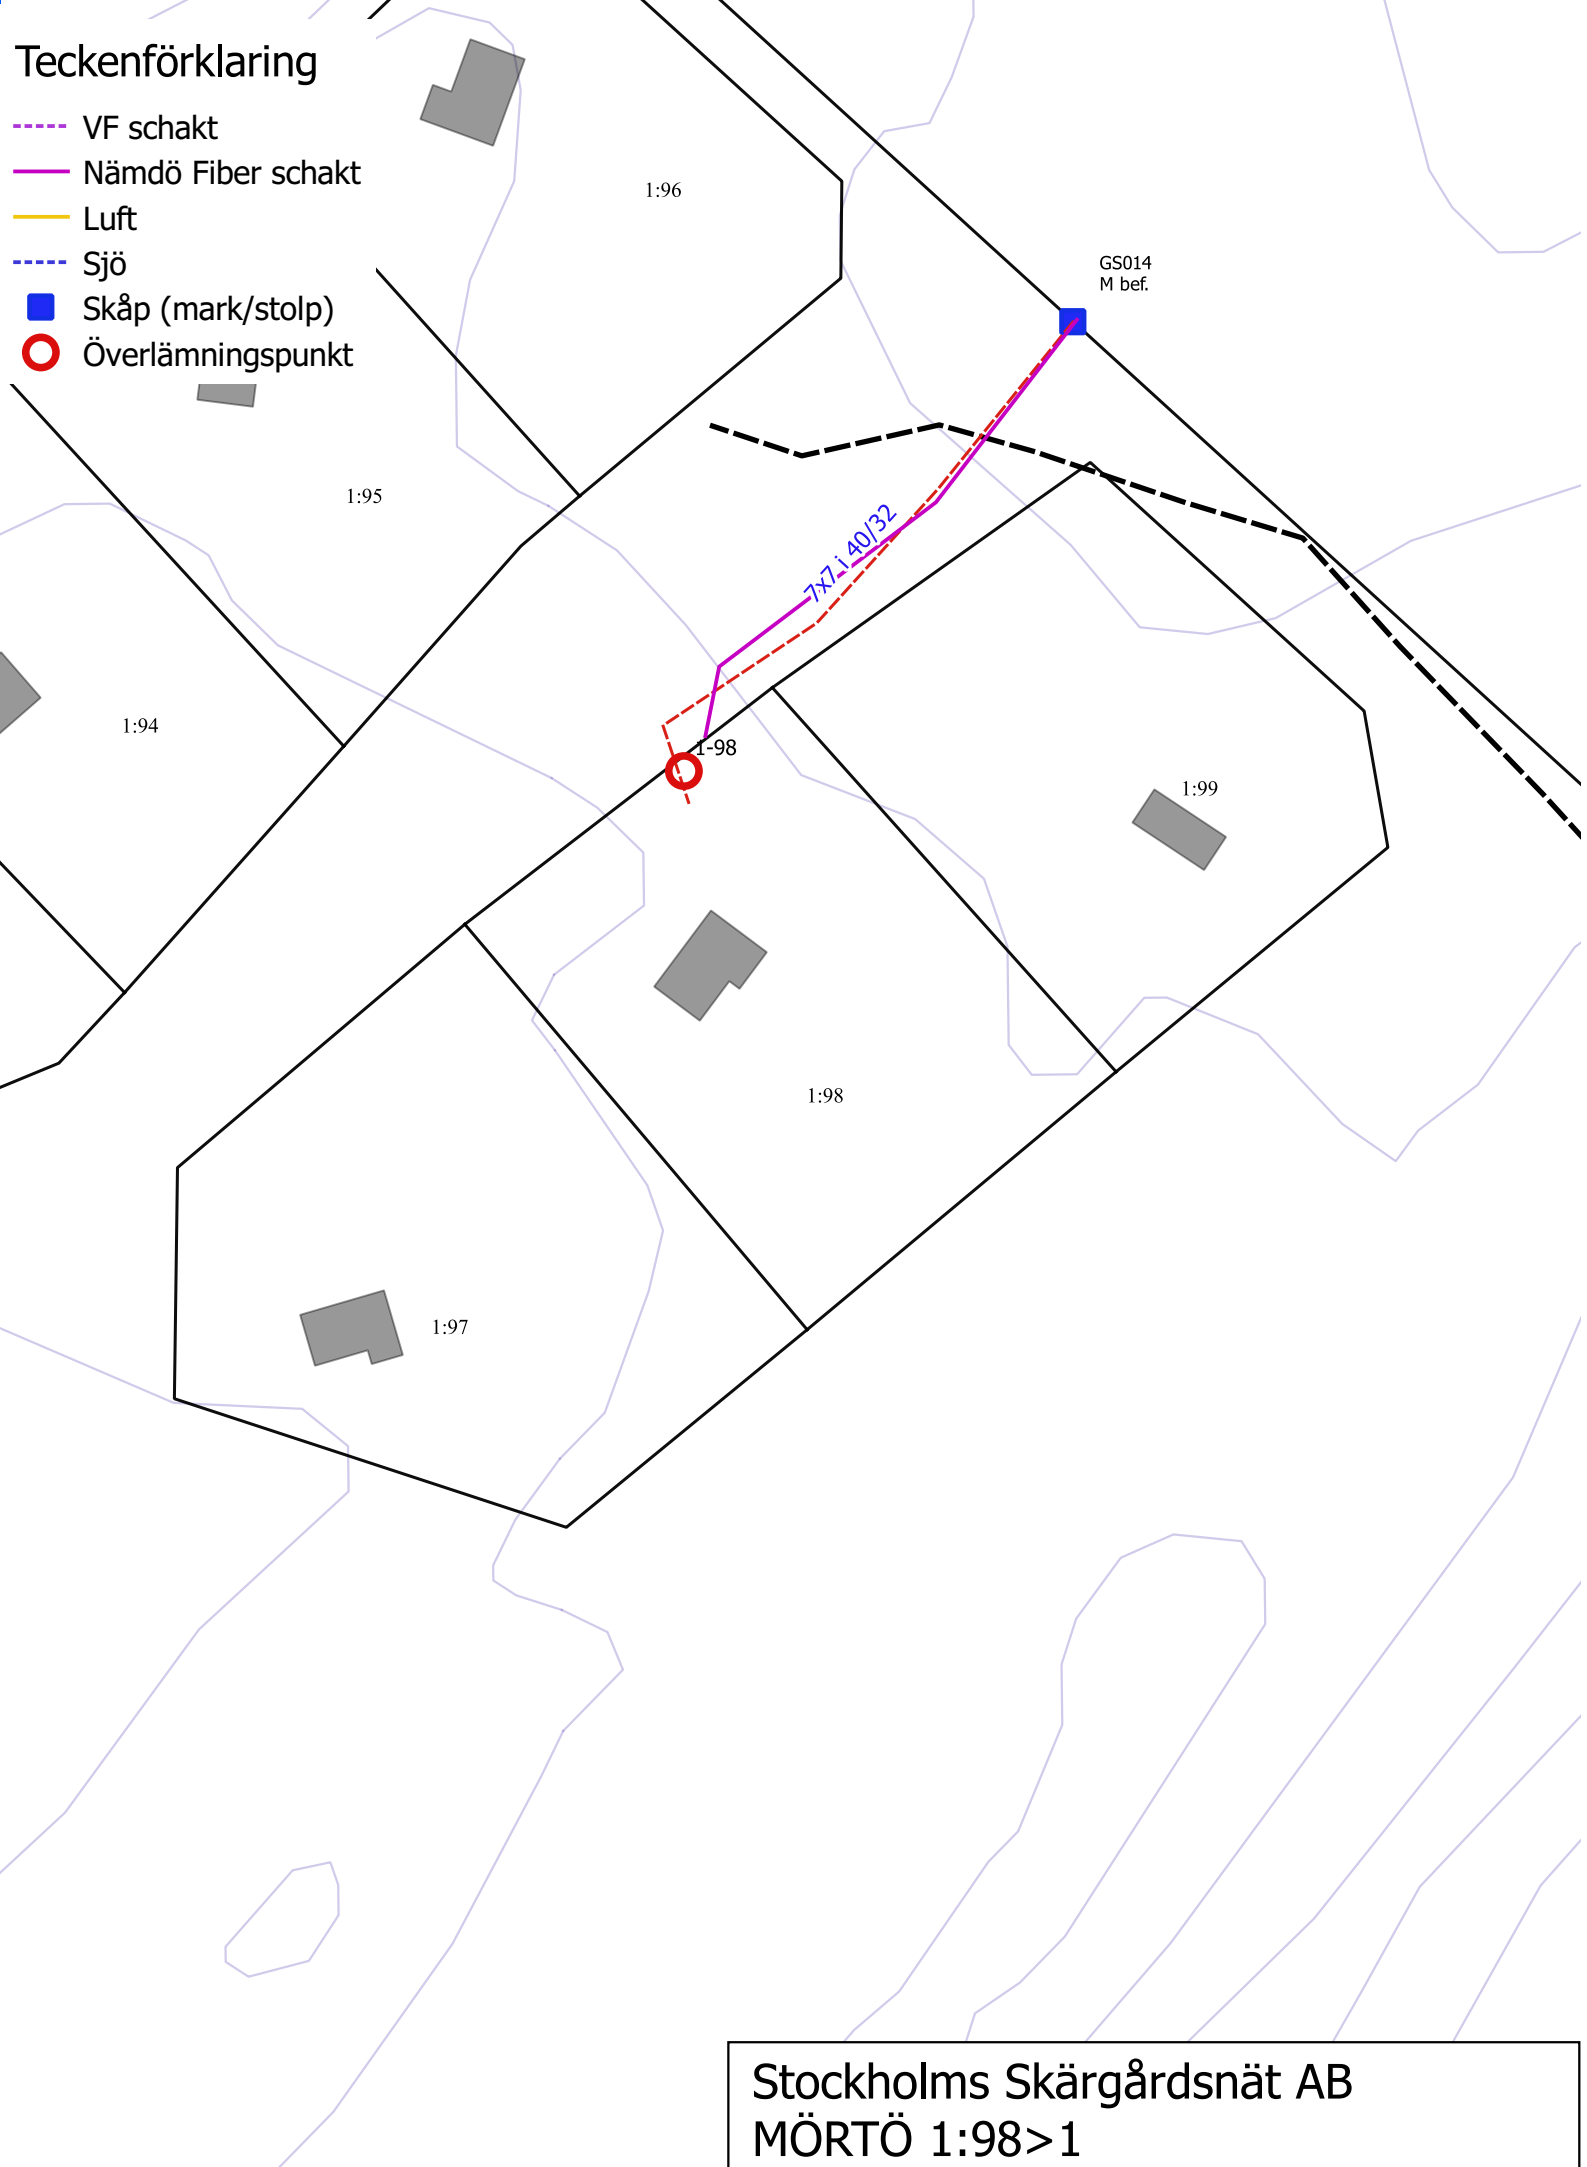

# Teckenförklaring

- VF schakt
- Nämdö Fiber schakt
- Luft
- Sjö
- Skåp (mark/stolp)
- Överlämningspunkt

Stockholms Skärgårdsnät AB  
MÖRTÖ 1:98>1  
2018-08-18