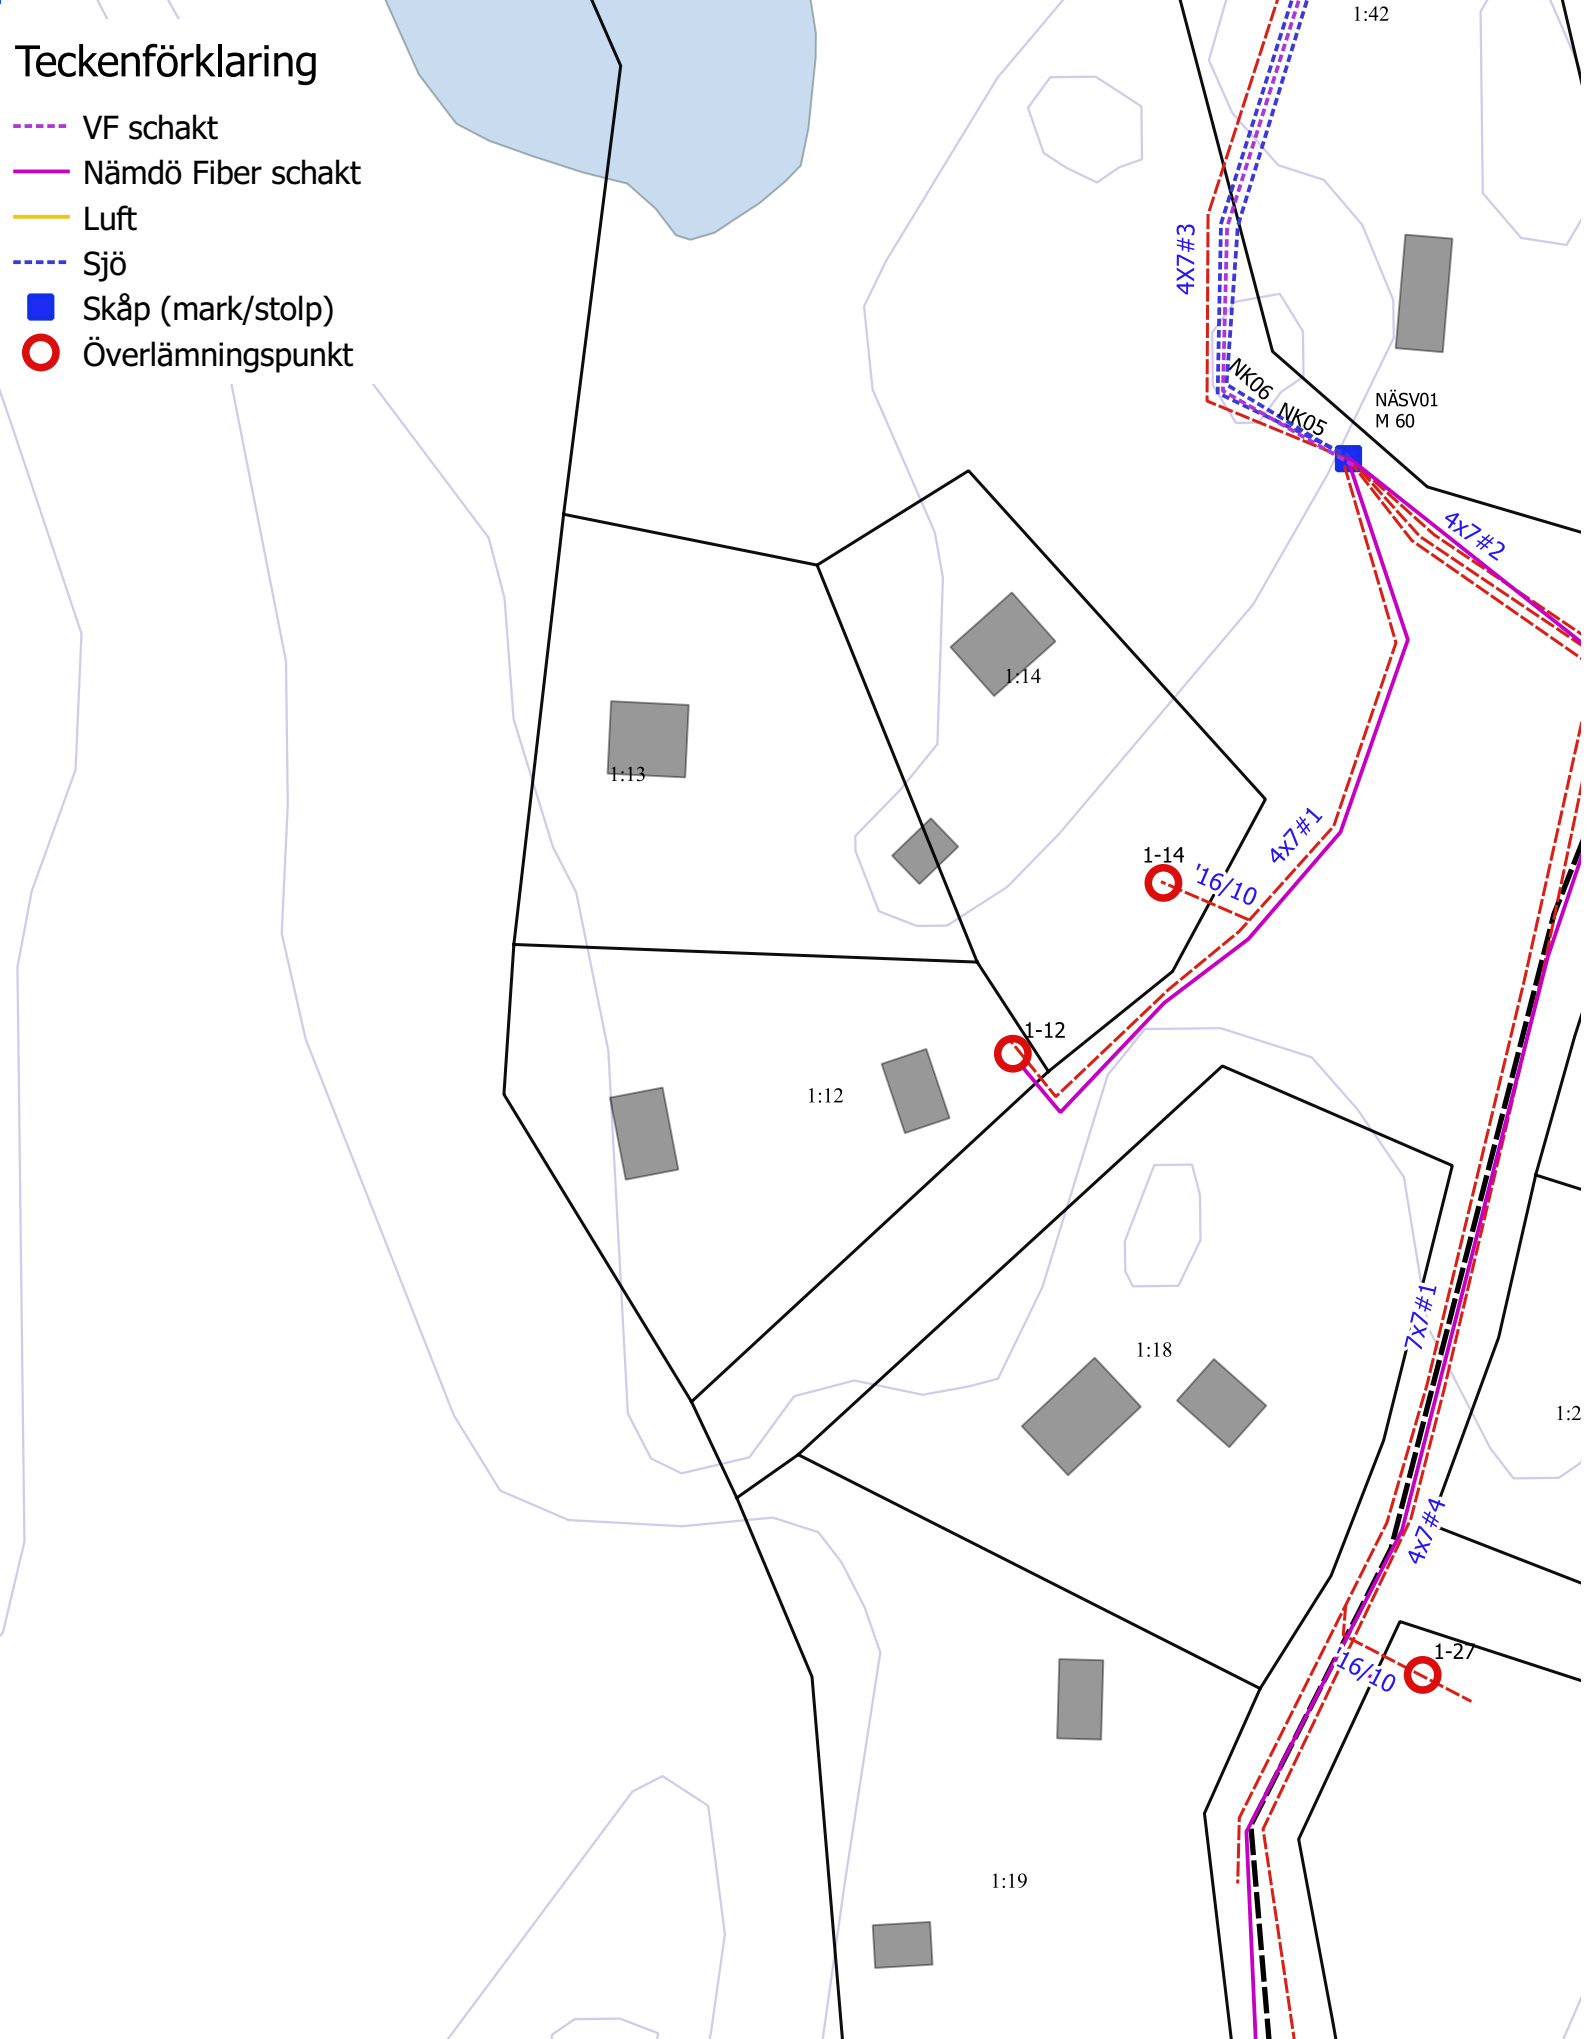

Teckenförklaring

- VF schakt
- Nämdö Fiber schakt
- Luft
- Sjö
- Skåp (mark/stolp)
- Överlämningspunkt

Stockholms Skärgårdsnät AB
NÄMDÖ-LÅNGVIK 1:12>1
2018-08-18