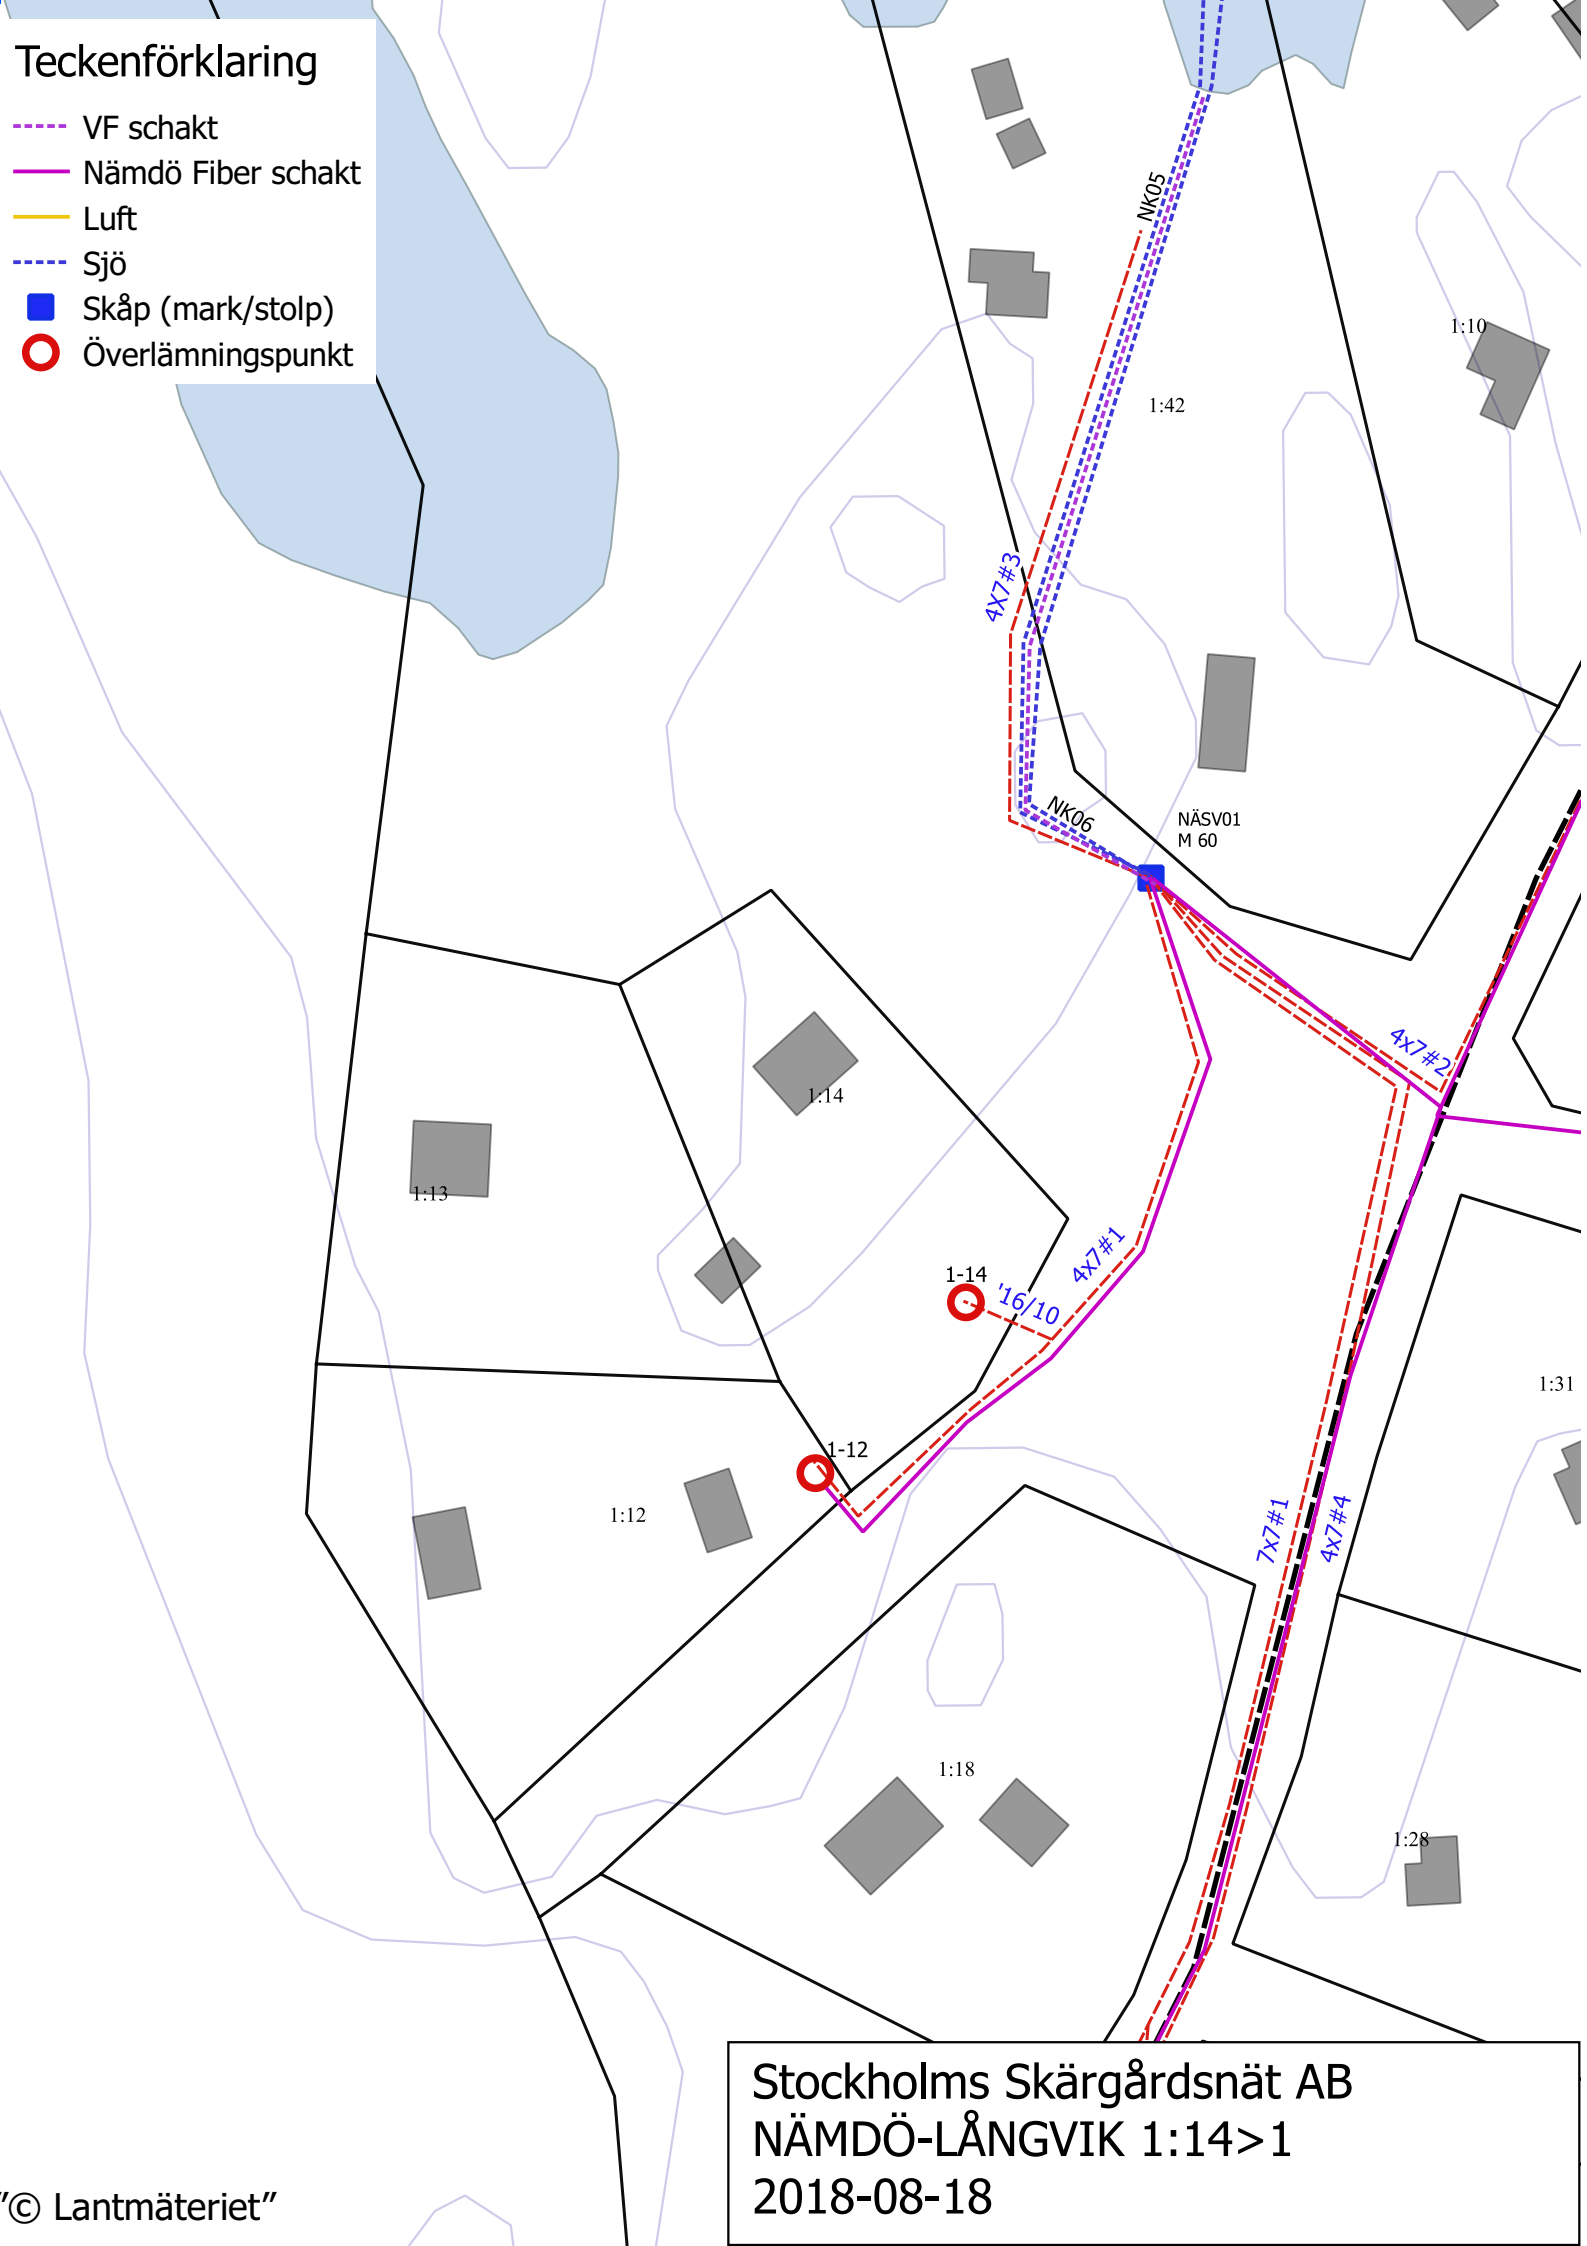

Teckenförklaring

- VF schakt
- Nämdö Fiber schakt
- Luft
- Sjö
- Skåp (mark/stolp)
- Överlämningspunkt

Stockholms Skärgårdsnät AB
NÄMDÖ-LÅNGVIK 1:14>1
2018-08-18